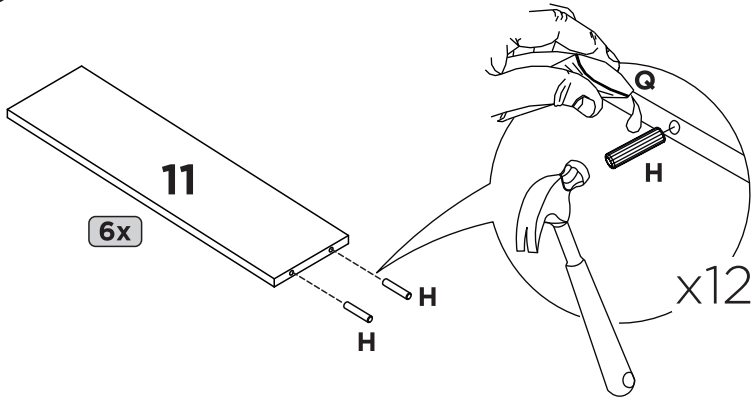

Símbolos:

-  Parafuso Phillips
-  Parafuso Fenda
-  Parafuso Allen

1:1

R

S

LISTA DE PEÇAS

Nº PEÇA	CÓD. FORNECEDOR		DESCRIÇÃO	QTD	DIMENSÕES (mm)		
	Branco	Teka/Grafite			COMP.	LARG.	ESP.
01	P09373	P09387	DIVISÓRIA	01	597	430	12
02	P09370	P09384	BASE	01	1176	430	12
03	P09372	P09386	LATERAL DIREITA	01	670	430	12
04	P09371	P09385	TRAVESSA	02	1176	60	12
05	P09376	P09390	LATERAL ESQUERDA	01	670	430	12
06	P09369	P09383	TAMPO	01	1202	450	12
07	P09382	P09382	COSTA	01	676	364	3
08	P09380	P09394	COSTA	02	827	336	3
09	P09374	P09388	PRATELEIRA	01	813	298	12
10	P09378	P09392	PORTA	02	610	410	12-Branco 15-Grafite
11	P09377	P09391	LATERAL DE GAVETA	06	350	120	12
12	P09379	P09393	FRENTE DE GAVETA	03	360	200	12-Branco 15-Grafite
13	P09375	P09389	BATENTE DE GAVETA	03	298	70	12
14	P09381	P09395	FUNDO DE GAVETA	03	355	321	3

9

10

11

12

13

14

15

16