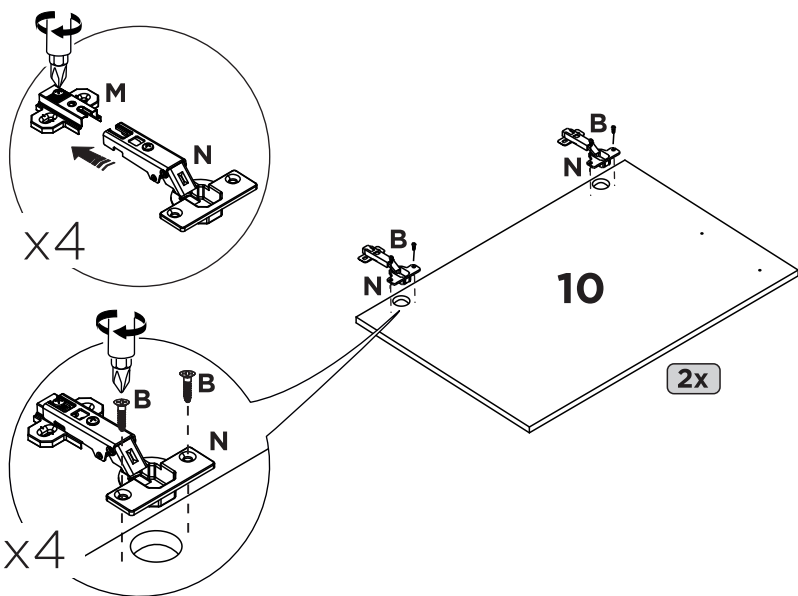

Símbolos:

-  Parafuso Phillips
-  Parafuso Fenda
-  Parafuso Allen

1:1

R

S

LISTA DE PEÇAS

Nº PEÇA	CÓD. FORNECEDOR		DESCRIÇÃO	QTD	DIMENSÕES (mm)		
	Branco	Teka/Grafite			COMP.	LARG.	ESP.
01	P09373	P09387	DIVISÓRIA	01	597	430	12
02	P09370	P09384	BASE	01	1176	430	12
03	P09372	P09386	LATERAL DIREITA	01	670	430	12
04	P09371	P09385	TRAVESSA	02	1176	60	12
05	P09376	P09390	LATERAL ESQUERDA	01	670	430	12
06	P09369	P09383	TAMPO	01	1202	450	12
07	P09382	P09382	COSTA	01	676	364	3
08	P09380	P09394	COSTA	02	827	336	3
09	P09374	P09388	PRATELEIRA	01	813	298	12
10	P09378	P09392	PORTA	02	610	410	12-Branco 15-Grafite
11	P09377	P09391	LATERAL DE GAVETA	06	350	120	12
12	P09379	P09393	FRENTE DE GAVETA	03	360	200	12-Branco 15-Grafite
13	P09375	P09389	BATENTE DE GAVETA	03	298	70	12
14	P09381	P09395	FUNDO DE GAVETA	03	355	321	3

9

10

11

12

13

14

15

16