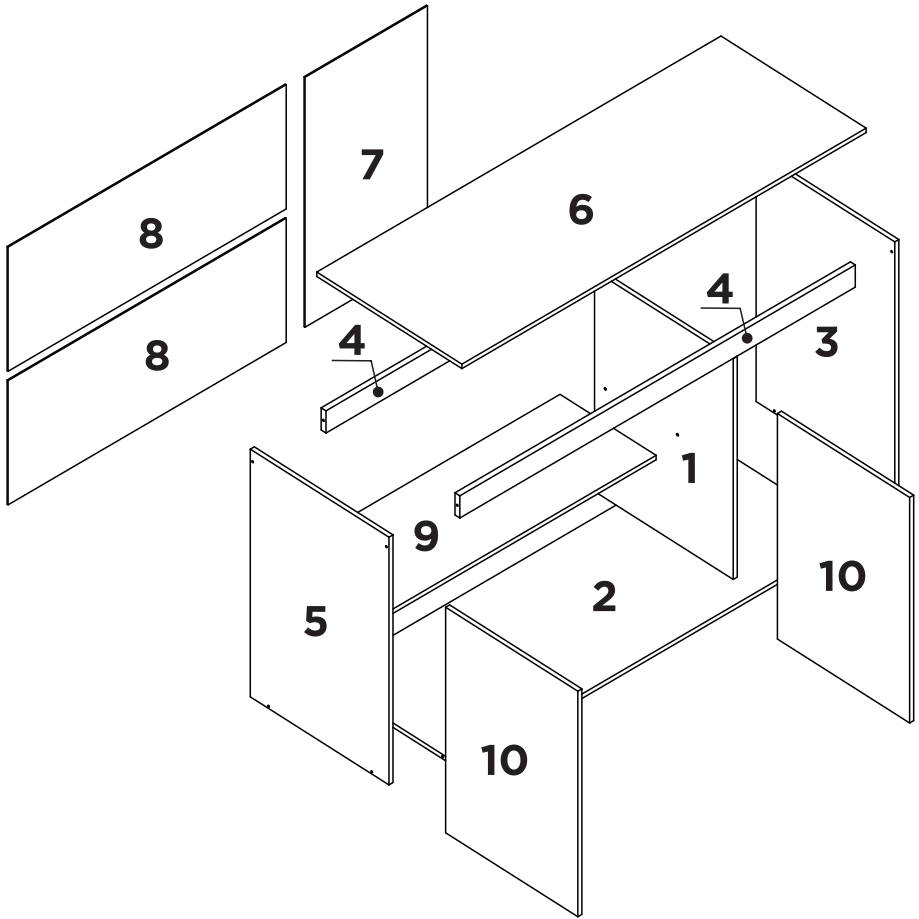

Símbolos:

-  Parafuso Phillips
-  Parafuso Fenda
-  Parafuso Allen

1:1

R

S

LISTA DE PEÇAS

Nº PEÇA	CÓD. FORNECEDOR		DESCRIÇÃO	QTD	DIMENSÕES (mm)		
	Branco	Teka/Grafite			COMP.	LARG.	ESP.
01	P09373	P09387	DIVISÓRIA	01	597	430	12
02	P09370	P09384	BASE	01	1176	430	12
03	P09372	P09386	LATERAL DIREITA	01	670	430	12
04	P09371	P09385	TRAVESSA	02	1176	60	12
05	P09376	P09390	LATERAL ESQUERDA	01	670	430	12
06	P09369	P09383	TAMPO	01	1202	450	12
07	P09382	P09382	COSTA	01	676	364	3
08	P09380	P09394	COSTA	02	827	336	3
09	P09374	P09388	PRATELEIRA	01	813	298	12
10	P09378	P09392	PORTA	02	610	410	12-Branco 15-Grafite
11	P09377	P09391	LATERAL DE GAVETA	06	350	120	12
12	P09379	P09393	FRENTE DE GAVETA	03	360	200	12-Branco 15-Grafite
13	P09375	P09389	BATENTE DE GAVETA	03	298	70	12
14	P09381	P09395	FUNDO DE GAVETA	03	355	321	3