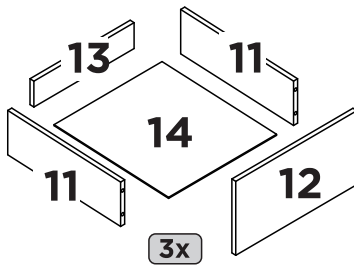

Símbolos:

-  Parafuso Phillips
-  Parafuso Fenda
-  Parafuso Allen

1:1

R

S

LISTA DE PEÇAS

Nº PEÇA	CÓD. FORNECEDOR		DESCRIÇÃO	QTD	DIMENSÕES (mm)		
	Branco	Teka/Grafite			COMP.	LARG.	ESP.
01	P09373	P09387	DIVISÓRIA	01	597	430	12
02	P09370	P09384	BASE	01	1176	430	12
03	P09372	P09386	LATERAL DIREITA	01	670	430	12
04	P09371	P09385	TRAVESSA	02	1176	60	12
05	P09376	P09390	LATERAL ESQUERDA	01	670	430	12
06	P09369	P09383	TAMPO	01	1202	450	12
07	P09382	P09382	COSTA	01	676	364	3
08	P09380	P09394	COSTA	02	827	336	3
09	P09374	P09388	PRATELEIRA	01	813	298	12
10	P09378	P09392	PORTA	02	610	410	12-Branco 15-Grafite
11	P09377	P09391	LATERAL DE GAVETA	06	350	120	12
12	P09379	P09393	FRENTE DE GAVETA	03	360	200	12-Branco 15-Grafite
13	P09375	P09389	BATENTE DE GAVETA	03	298	70	12
14	P09381	P09395	FUNDO DE GAVETA	03	355	321	3