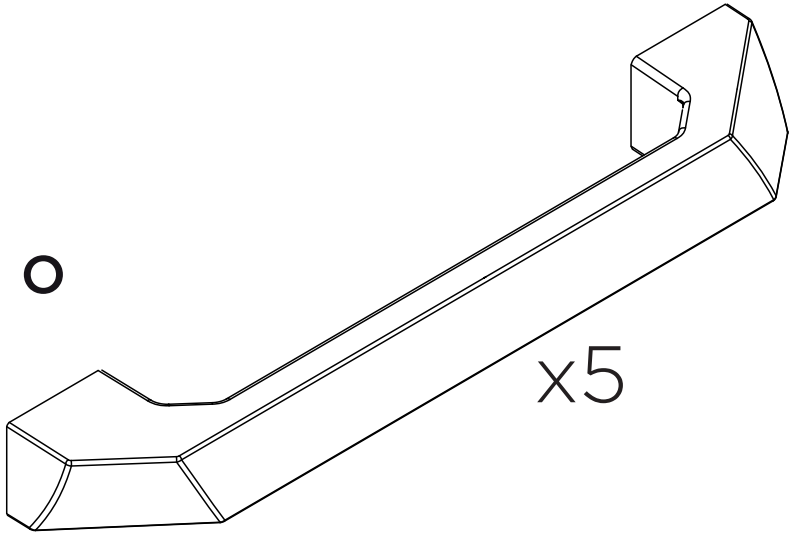

Para mais dicas amigas e inspirações de decoração acesse nosso blog:

<https://www.madeiramadeira.com.br/central-de-dicas>

Siga MadeiraMadeira:

madeiramadeira.com.br

Preste Atenção!

As ferragens dos nossos manuais são sempre apresentadas nas mesmas proporções da peça na vida real. Caso apareça alguma dúvida no decorrer do processo de montagem, coloque a ferragem ao lado do desenho e faça a consulta :D

Símbolos:

-  Parafuso Phillips
-  Parafuso Fenda
-  Parafuso Allen

1:1

R

S

LISTA DE PEÇAS

Nº PEÇA	CÓD. FORNECEDOR		DESCRIÇÃO	QTD	DIMENSÕES (mm)		
	Branco	Teka/Grafite			COMP.	LARG.	ESP.
01	P09373	P09387	DIVISÓRIA	01	597	430	12
02	P09370	P09384	BASE	01	1176	430	12
03	P09372	P09386	LATERAL DIREITA	01	670	430	12
04	P09371	P09385	TRAVESSA	02	1176	60	12
05	P09376	P09390	LATERAL ESQUERDA	01	670	430	12
06	P09369	P09383	TAMPO	01	1202	450	12
07	P09382	P09382	COSTA	01	676	364	3
08	P09380	P09394	COSTA	02	827	336	3
09	P09374	P09388	PRATELEIRA	01	813	298	12
10	P09378	P09392	PORTA	02	610	410	12-Branco 15-Grafite
11	P09377	P09391	LATERAL DE GAVETA	06	350	120	12
12	P09379	P09393	FRENTE DE GAVETA	03	360	200	12-Branco 15-Grafite
13	P09375	P09389	BATENTE DE GAVETA	03	298	70	12
14	P09381	P09395	FUNDO DE GAVETA	03	355	321	3