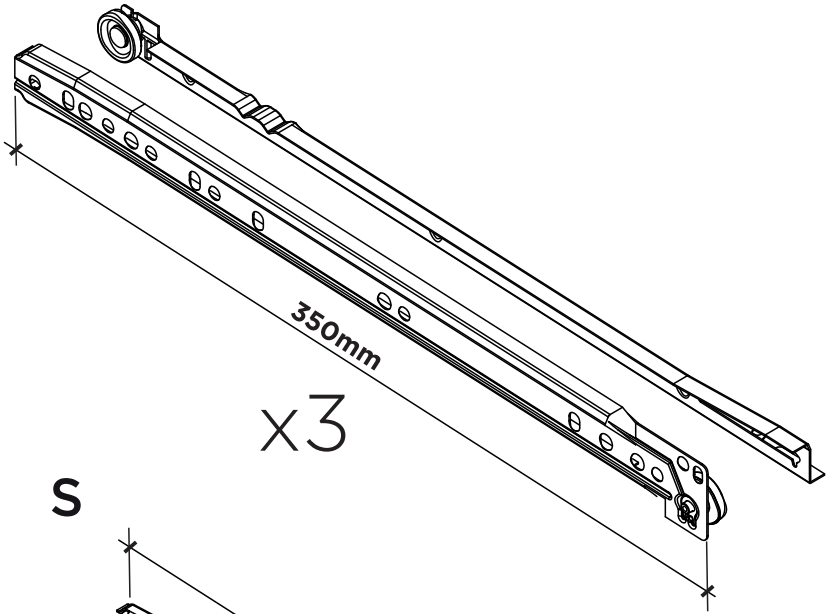

Símbolos:

-  Parafuso Phillips
-  Parafuso Fenda
-  Parafuso Allen

1:1

R

S

LISTA DE PEÇAS

Nº PEÇA	CÓD. FORNECEDOR		DESCRIÇÃO	QTD	DIMENSÕES (mm)		
	Branco	Teka/Grafite			COMP.	LARG.	ESP.
01	P09373	P09387	DIVISÓRIA	01	597	430	12
02	P09370	P09384	BASE	01	1176	430	12
03	P09372	P09386	LATERAL DIREITA	01	670	430	12
04	P09371	P09385	TRAVESSA	02	1176	60	12
05	P09376	P09390	LATERAL ESQUERDA	01	670	430	12
06	P09369	P09383	TAMPO	01	1202	450	12
07	P09382	P09382	COSTA	01	676	364	3
08	P09380	P09394	COSTA	02	827	336	3
09	P09374	P09388	PRATELEIRA	01	813	298	12
10	P09378	P09392	PORTA	02	610	410	12-Branco 15-Grafite
11	P09377	P09391	LATERAL DE GAVETA	06	350	120	12
12	P09379	P09393	FRENTE DE GAVETA	03	360	200	12-Branco 15-Grafite
13	P09375	P09389	BATENTE DE GAVETA	03	298	70	12
14	P09381	P09395	FUNDO DE GAVETA	03	355	321	3