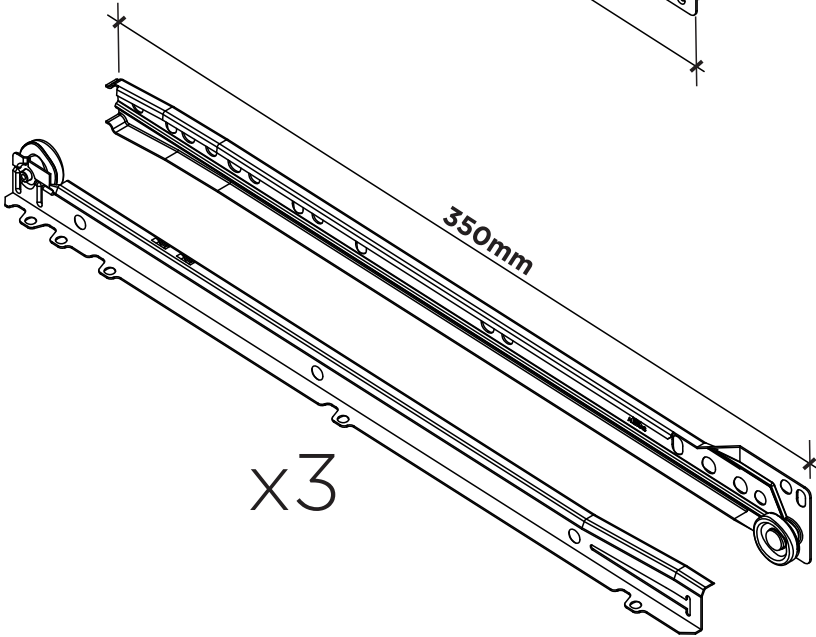

Símbolos:

-  Parafuso Phillips
-  Parafuso Fenda
-  Parafuso Allen

1:1

R

S

LISTA DE PEÇAS

Nº PEÇA	CÓD. FORNECEDOR		DESCRIÇÃO	QTD	DIMENSÕES (mm)		
	Branco	Teka/Grafite			COMP.	LARG.	ESP.
01	P09373	P09387	DIVISÓRIA	01	597	430	12
02	P09370	P09384	BASE	01	1176	430	12
03	P09372	P09386	LATERAL DIREITA	01	670	430	12
04	P09371	P09385	TRAVESSA	02	1176	60	12
05	P09376	P09390	LATERAL ESQUERDA	01	670	430	12
06	P09369	P09383	TAMPO	01	1202	450	12
07	P09382	P09382	COSTA	01	676	364	3
08	P09380	P09394	COSTA	02	827	336	3
09	P09374	P09388	PRATELEIRA	01	813	298	12
10	P09378	P09392	PORTA	02	610	410	12-Branco 15-Grafite
11	P09377	P09391	LATERAL DE GAVETA	06	350	120	12
12	P09379	P09393	FRENTE DE GAVETA	03	360	200	12-Branco 15-Grafite
13	P09375	P09389	BATENTE DE GAVETA	03	298	70	12
14	P09381	P09395	FUNDO DE GAVETA	03	355	321	3