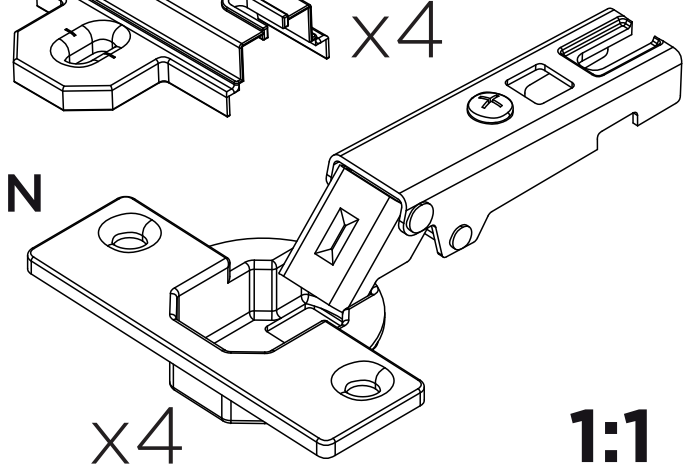

Para mais dicas amigas e inspirações de decoração acesse nosso blog:

<https://www.madeiramadeira.com.br/central-de-dicas>

Siga MadeiraMadeira:

madeiramadeira.com.br

Preste Atenção!

As ferragens dos nossos manuais são sempre apresentadas nas mesmas proporções da peça na vida real. Caso apareça alguma dúvida no decorrer do processo de montagem, coloque a ferragem ao lado do desenho e faça a consulta :D

Símbolos:

-  Parafuso Phillips
-  Parafuso Fenda
-  Parafuso Allen

1:1

R

S

LISTA DE PEÇAS

Nº PEÇA	CÓD. FORNECEDOR		DESCRIÇÃO	QTD	DIMENSÕES (mm)		
	Branco	Teka/Grafite			COMP.	LARG.	ESP.
01	P09373	P09387	DIVISÓRIA	01	597	430	12
02	P09370	P09384	BASE	01	1176	430	12
03	P09372	P09386	LATERAL DIREITA	01	670	430	12
04	P09371	P09385	TRAVESSA	02	1176	60	12
05	P09376	P09390	LATERAL ESQUERDA	01	670	430	12
06	P09369	P09383	TAMPO	01	1202	450	12
07	P09382	P09382	COSTA	01	676	364	3
08	P09380	P09394	COSTA	02	827	336	3
09	P09374	P09388	PRATELEIRA	01	813	298	12
10	P09378	P09392	PORTA	02	610	410	12-Branco 15-Grafite
11	P09377	P09391	LATERAL DE GAVETA	06	350	120	12
12	P09379	P09393	FRENTE DE GAVETA	03	360	200	12-Branco 15-Grafite
13	P09375	P09389	BATENTE DE GAVETA	03	298	70	12
14	P09381	P09395	FUNDO DE GAVETA	03	355	321	3