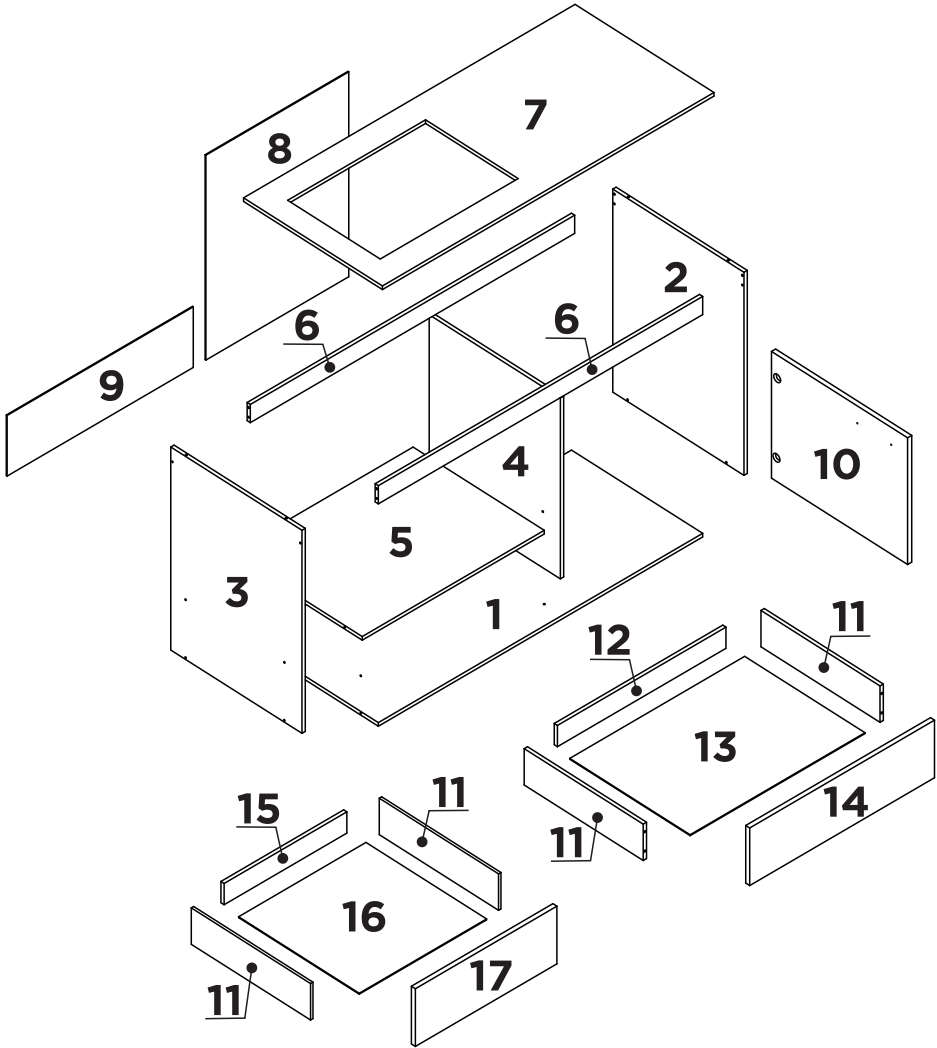

Símbolos:

-  Parafuso Phillips
-  Parafuso Fenda
-  Parafuso Allen

1:1

P

Q

LISTA DE PEÇAS

Nº PEÇA	CÓD. FORNECEDOR		DESCRIÇÃO	QTD	DIMENSÕES (mm)		
	Branco	Teka/Grafite			COMP.	LARG.	ESP.
01	P09326	P09309	BASE INFERIOR	01	1176	496	12
02	P09331	P09314	LATERAL DIREITA	01	670	496	12
03	P09332	P09315	LATERAL ESQUERDA	01	670	496	12
04	P09333	P09316	DIVISÓRIA	01	597	496	12
05	P09328	P09311	BASE	01	660	496	12
06	P09327	P09310	TRAVESSA	02	1176	60	12
07	P09325	P09308	TAMPO	01	1202	525	12
08	P09338	P09321	COSTA	01	676	518	3
09	P09324	P09324	COSTA	01	678	200	3
10	P09335	P09318	PORTA	01	416	512	12-Branco 15-Grafite
11	P09334	P09317	LATERAL DE GAVETA	04	450	120	12
12	P09329	P09312	BATENTE DE GAVETA MAIOR	01	611	70	12
13	P09339	P09322	FUNDO DE GAVETA MAIOR	01	634	455	3
14	P09337	P09320	FRENTE DE GAVETA MAIOR	01	670	190	12-Branco 15-Grafite
15	P09330	P09313	BATENTE DE GAVETA MENOR	01	455	70	12
16	P09340	P09323	FUNDO DE GAVETA MENOR	01	478	455	3
17	P09336	P09319	FRENTE DE GAVETA MENOR	01	512	190	12-Branco 15-Grafite