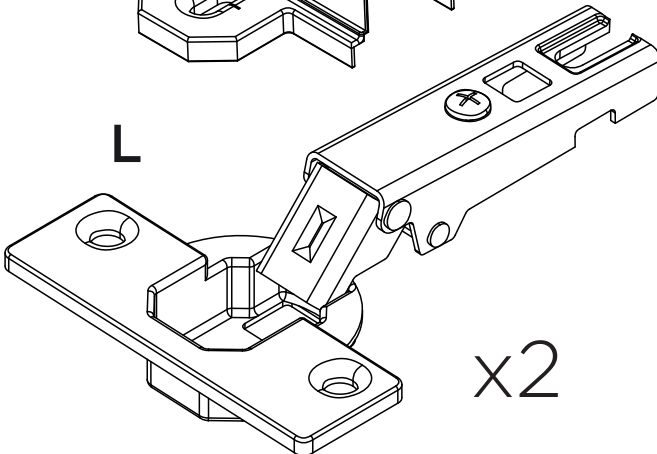

Para mais dicas amigas e inspirações de decoração acesse nosso blog:

<https://www.madeiramadeira.com.br/central-de-dicas>

Siga MadeiraMadeira:

madeiramadeira.com.br

Preste Atenção!

As ferragens dos nossos manuais são sempre apresentadas nas mesmas proporções da peça na vida real. Caso apareça alguma dúvida no decorrer do processo de montagem, coloque a ferragem ao lado do desenho e faça a consulta :D

Símbolos:

-  Parafuso Phillips
-  Parafuso Fenda
-  Parafuso Allen

1:1

P

Q

LISTA DE PEÇAS

Nº PEÇA	CÓD. FORNECEDOR		DESCRIÇÃO	QTD	DIMENSÕES (mm)		
	Branco	Teka/Grafite			COMP.	LARG.	ESP.
01	P09326	P09309	BASE INFERIOR	01	1176	496	12
02	P09331	P09314	LATERAL DIREITA	01	670	496	12
03	P09332	P09315	LATERAL ESQUERDA	01	670	496	12
04	P09333	P09316	DIVISÓRIA	01	597	496	12
05	P09328	P09311	BASE	01	660	496	12
06	P09327	P09310	TRAVESSA	02	1176	60	12
07	P09325	P09308	TAMPO	01	1202	525	12
08	P09338	P09321	COSTA	01	676	518	3
09	P09324	P09324	COSTA	01	678	200	3
10	P09335	P09318	PORTA	01	416	512	12-Branco 15-Grafite
11	P09334	P09317	LATERAL DE GAVETA	04	450	120	12
12	P09329	P09312	BATENTE DE GAVETA MAIOR	01	611	70	12
13	P09339	P09322	FUNDO DE GAVETA MAIOR	01	634	455	3
14	P09337	P09320	FRENTE DE GAVETA MAIOR	01	670	190	12-Branco 15-Grafite
15	P09330	P09313	BATENTE DE GAVETA MENOR	01	455	70	12
16	P09340	P09323	FUNDO DE GAVETA MENOR	01	478	455	3
17	P09336	P09319	FRENTE DE GAVETA MENOR	01	512	190	12-Branco 15-Grafite