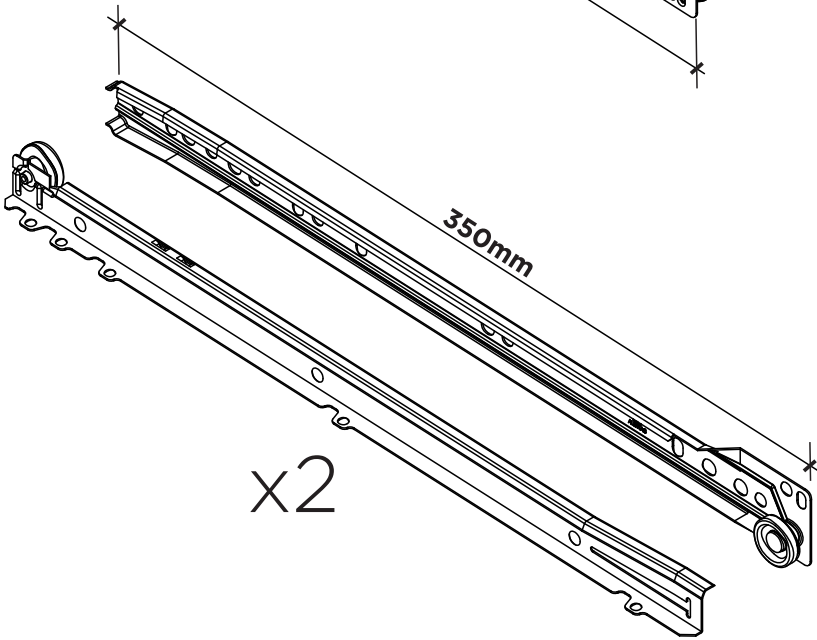

Símbolos:

-  Parafuso Phillips
-  Parafuso Fenda
-  Parafuso Allen

1:1

P

Q

LISTA DE PEÇAS

Nº PEÇA	CÓD. FORNECEDOR		DESCRIÇÃO	QTD	DIMENSÕES (mm)		
	Branco	Teka/Grafite			COMP.	LARG.	ESP.
01	P09326	P09309	BASE INFERIOR	01	1176	496	12
02	P09331	P09314	LATERAL DIREITA	01	670	496	12
03	P09332	P09315	LATERAL ESQUERDA	01	670	496	12
04	P09333	P09316	DIVISÓRIA	01	597	496	12
05	P09328	P09311	BASE	01	660	496	12
06	P09327	P09310	TRAVESSA	02	1176	60	12
07	P09325	P09308	TAMPO	01	1202	525	12
08	P09338	P09321	COSTA	01	676	518	3
09	P09324	P09324	COSTA	01	678	200	3
10	P09335	P09318	PORTA	01	416	512	12-Branco 15-Grafite
11	P09334	P09317	LATERAL DE GAVETA	04	450	120	12
12	P09329	P09312	BATENTE DE GAVETA MAIOR	01	611	70	12
13	P09339	P09322	FUNDO DE GAVETA MAIOR	01	634	455	3
14	P09337	P09320	FRENTE DE GAVETA MAIOR	01	670	190	12-Branco 15-Grafite
15	P09330	P09313	BATENTE DE GAVETA MENOR	01	455	70	12
16	P09340	P09323	FUNDO DE GAVETA MENOR	01	478	455	3
17	P09336	P09319	FRENTE DE GAVETA MENOR	01	512	190	12-Branco 15-Grafite