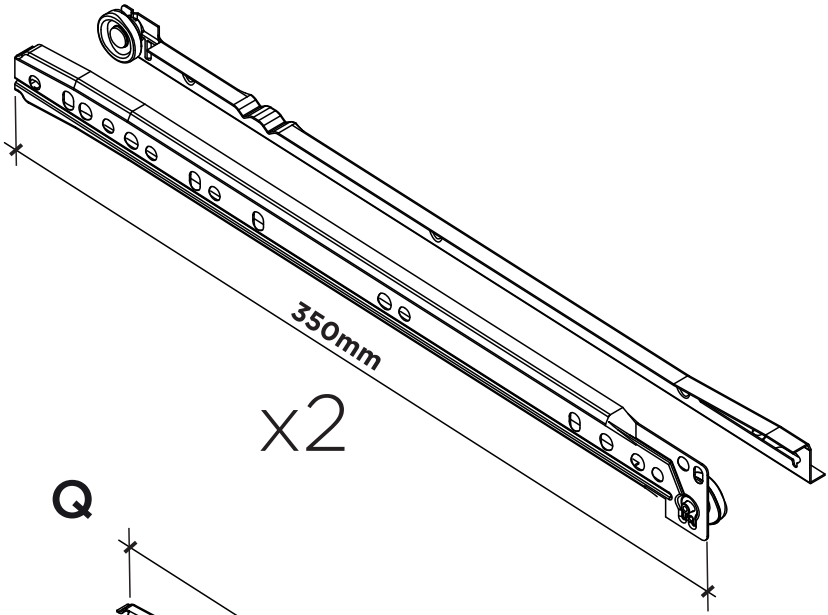

Símbolos:

-  Parafuso Phillips
-  Parafuso Fenda
-  Parafuso Allen

1:1

P

Q

LISTA DE PEÇAS

Nº PEÇA	CÓD. FORNECEDOR		DESCRIÇÃO	QTD	DIMENSÕES (mm)		
	Branco	Teka/Grafite			COMP.	LARG.	ESP.
01	P09326	P09309	BASE INFERIOR	01	1176	496	12
02	P09331	P09314	LATERAL DIREITA	01	670	496	12
03	P09332	P09315	LATERAL ESQUERDA	01	670	496	12
04	P09333	P09316	DIVISÓRIA	01	597	496	12
05	P09328	P09311	BASE	01	660	496	12
06	P09327	P09310	TRAVESSA	02	1176	60	12
07	P09325	P09308	TAMPO	01	1202	525	12
08	P09338	P09321	COSTA	01	676	518	3
09	P09324	P09324	COSTA	01	678	200	3
10	P09335	P09318	PORTA	01	416	512	12-Branco 15-Grafite
11	P09334	P09317	LATERAL DE GAVETA	04	450	120	12
12	P09329	P09312	BATENTE DE GAVETA MAIOR	01	611	70	12
13	P09339	P09322	FUNDO DE GAVETA MAIOR	01	634	455	3
14	P09337	P09320	FRENTE DE GAVETA MAIOR	01	670	190	12-Branco 15-Grafite
15	P09330	P09313	BATENTE DE GAVETA MENOR	01	455	70	12
16	P09340	P09323	FUNDO DE GAVETA MENOR	01	478	455	3
17	P09336	P09319	FRENTE DE GAVETA MENOR	01	512	190	12-Branco 15-Grafite