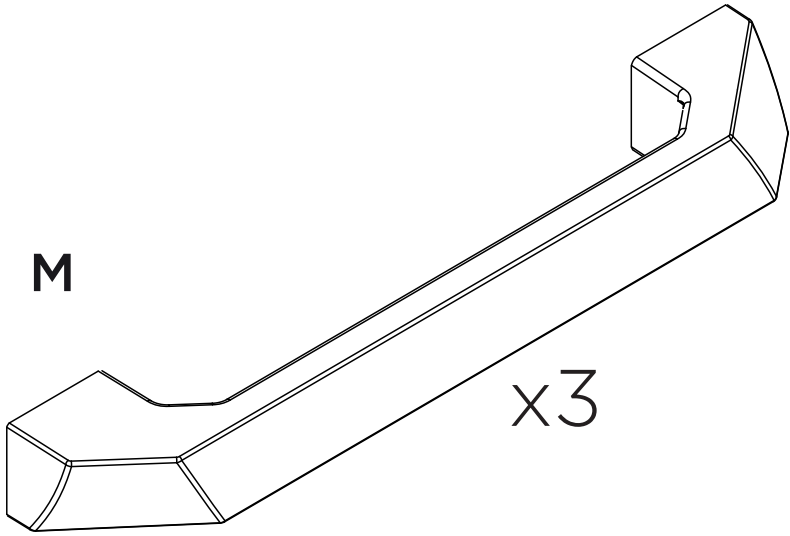

Para mais dicas amigas e inspirações de decoração acesse nosso blog:

<https://www.madeiramadeira.com.br/central-de-dicas>

Siga MadeiraMadeira:

madeiramadeira.com.br

Preste Atenção!

As ferragens dos nossos manuais são sempre apresentadas nas mesmas proporções da peça na vida real. Caso apareça alguma dúvida no decorrer do processo de montagem, coloque a ferragem ao lado do desenho e faça a consulta :D

Símbolos:

-  Parafuso Phillips
-  Parafuso Fenda
-  Parafuso Allen

1:1

P

Q

LISTA DE PEÇAS

Nº PEÇA	CÓD. FORNECEDOR		DESCRIÇÃO	QTD	DIMENSÕES (mm)		
	Branco	Teka/Grafite			COMP.	LARG.	ESP.
01	P09326	P09309	BASE INFERIOR	01	1176	496	12
02	P09331	P09314	LATERAL DIREITA	01	670	496	12
03	P09332	P09315	LATERAL ESQUERDA	01	670	496	12
04	P09333	P09316	DIVISÓRIA	01	597	496	12
05	P09328	P09311	BASE	01	660	496	12
06	P09327	P09310	TRAVESSA	02	1176	60	12
07	P09325	P09308	TAMPO	01	1202	525	12
08	P09338	P09321	COSTA	01	676	518	3
09	P09324	P09324	COSTA	01	678	200	3
10	P09335	P09318	PORTA	01	416	512	12-Branco 15-Grafite
11	P09334	P09317	LATERAL DE GAVETA	04	450	120	12
12	P09329	P09312	BATENTE DE GAVETA MAIOR	01	611	70	12
13	P09339	P09322	FUNDO DE GAVETA MAIOR	01	634	455	3
14	P09337	P09320	FRENTE DE GAVETA MAIOR	01	670	190	12-Branco 15-Grafite
15	P09330	P09313	BATENTE DE GAVETA MENOR	01	455	70	12
16	P09340	P09323	FUNDO DE GAVETA MENOR	01	478	455	3
17	P09336	P09319	FRENTE DE GAVETA MENOR	01	512	190	12-Branco 15-Grafite