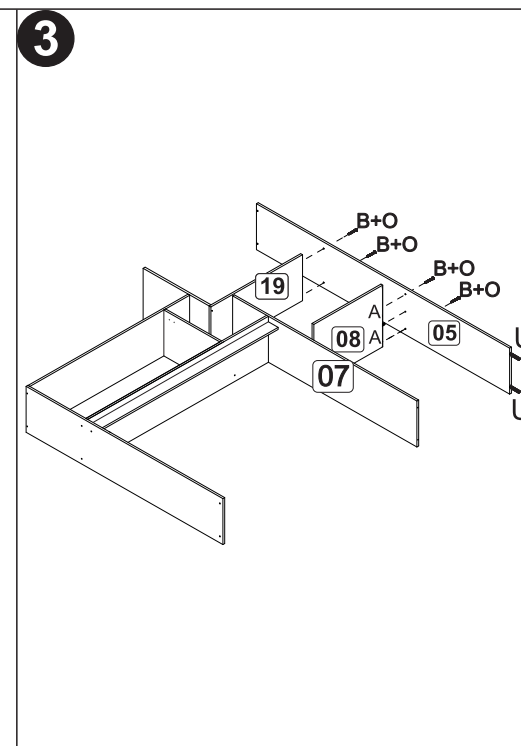

Trena
Cinta de medición
Measuring tape