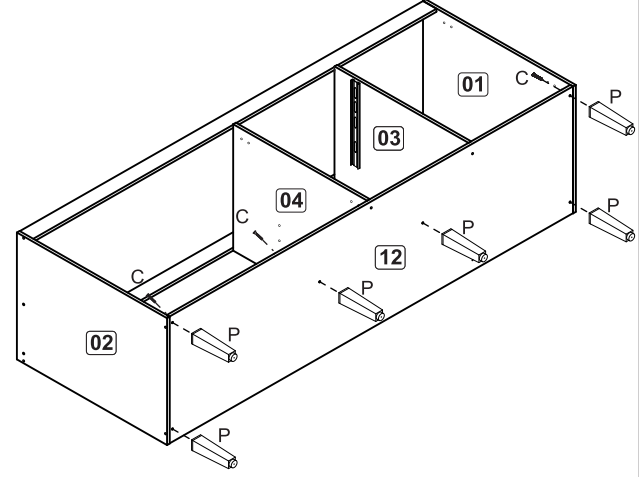

8

9 Montagem da Gaveta (1x)
Armado del Cajón (1x)
Drawer assembly (1x)