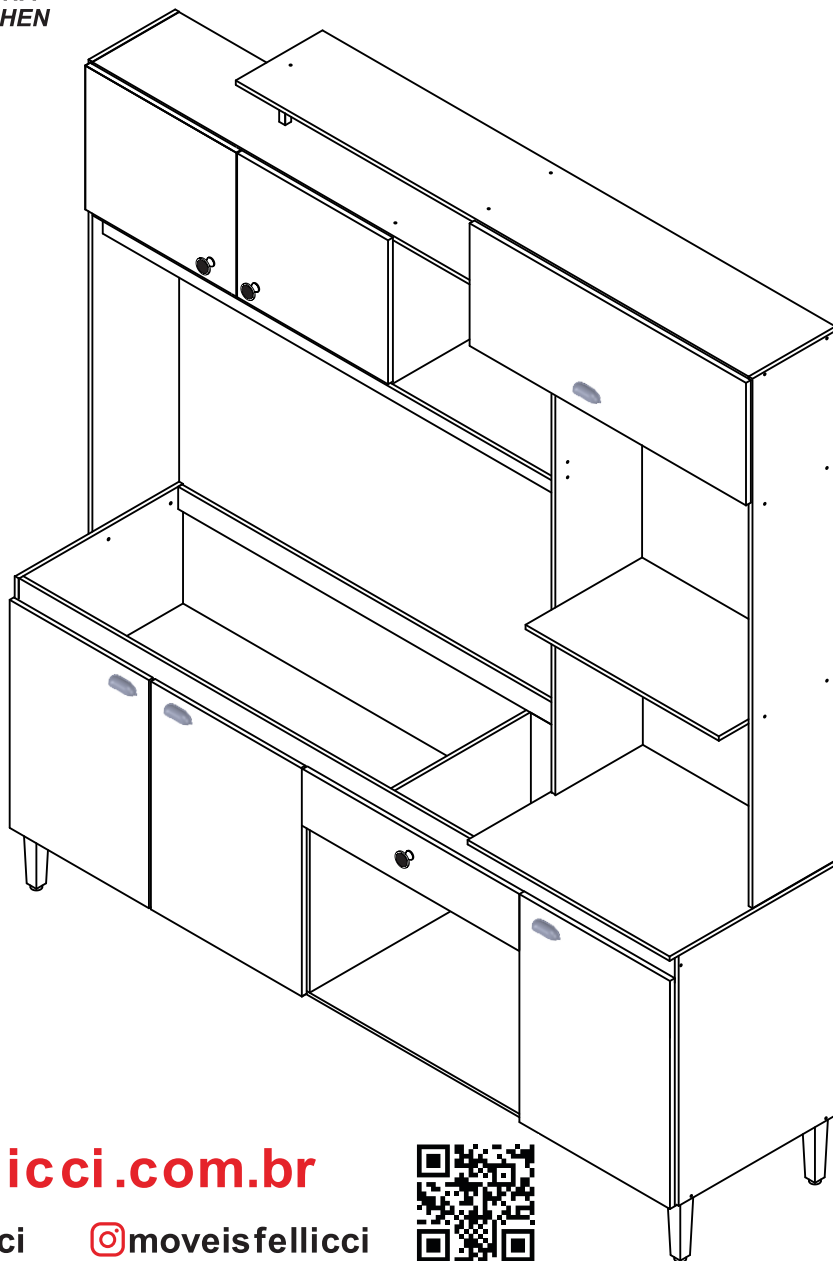

MANUAL DE MONTAGEM
INSTRUCCIONES DE ARMADO
ASSEMBLY INSTRUCTIONS

Fellicci Indústria de Móveis Ltda.
Av. Alvi Azul, nº801 - Fones: +55(54)3452-4400 / +55(54)3451-6329
CEP:95707-300 - Bento Gonçalves/RS - Site: www.fellicci.com.br - E-mail: engenharia@fellicci.com.br

CC182-COZINHA BELLUNA
CC182-COCINA BELLUNA
CC182-BELLUNA KITCHEN

www.fellicci.com.br

Ferragens/Herrajes/Hardware

A		Cavilha Clavija Dowel 6x30 Parafuso chato Tomillo de cabeza plana Flat head screw	13
B		4,0x40 Tomillo de cabeça alargada Parafuso alargado Elongated head screw	46
C		5,0x45 Cantoneira de metal Soporte metálico en L Metal angle bracket	07
D		22x22	10
E		Fixador de costas Fijador de fondo Fixer back	14
F		Prego Clavo Nail 10x10	100
G		Parafuso chato Tomillo de cabeza plana Flat head screw 3,5x14	94
H		Parafuso chato Tomillo de cabeza plana Flat head screw 3,5x25	11
I		Dobradiça com calço Bisagra con calzo Hinge with shim	12
J		Puxador Tirador Handle	03
K		Cola Pegamento Glue	01
L		Prego Clavo Nail 13x15	04
M		Corrediza telescópica Corredera telescópica Telescopic slide 350mm	01
N		Bucha Tapón Bushing	01
O		Tapa furo adesivo Tapones adhesivo Bore patch adhesive	23
P		Pé Pata Foot	06
Q		Pistão Pistão Piston 40N	01
R		Parafuso união Tomillo union Union screw 28mm	02
S		Puxador Tirador Handle	04
T		Suporte parede Soporte pared	01
U		Cavilha Clavija Dowel 6x50	02
V		Perfil H 565mm	01
X		Perfil H 715mm	01