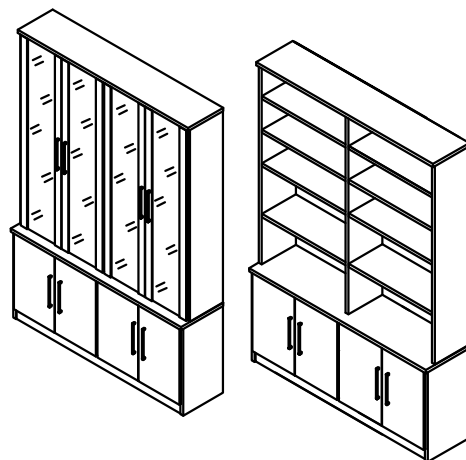

# Ref.1283 Estante para livros 4 portas MDP UV

Ferragem		Quat.
Cavilha 6 x 30		44
Parafuso minifix		14
Tambor minifix 15 x 12		14
Tampas adesivas 19 mm		14
Parafuso soberbão 7 x 40		02
Parafuso soberbão 7 x 50		06
Parafuso 3,5 x 14 cp		56
Dobradiça caneco 35 mm		08
Puxador seta fur.192 mm		04
Sapata L 12 x 13,5 mm		08
Cantoneira 22 x 22 mm		04
Pregos 10 x 10		120
Chapinha para Pregos		15
Suporte de prateleira 13 x 13 mm		08
Pino Fixador 5 x 5 mm (R)( NIQUEL)		24

Ref. 1284 Conjunto 4 portas superiores de MDF impressão  
 Ref. 1285 Conjunto 4 portas superiores de vidro fume

Ref. 1283 Estante		Alt. 2230	Larg. 1540	Prof. 385	
Quat.	Descrição	Larg.	Comp.	Esp.	Nº
1	Tampo do meio	380	1540	25 mm	621
2	Lateral	360	680	25 mm	616-623
1	Tampo superior	317	1540	25 mm	620
1	Divisória	360	585	25 mm	622
3	Lateral	297	1500	25 mm	613-614
8	Prateleiras	295	730	25 mm	625-626
1	Base	360	1485	15 mm	624
2	Prateleiras	300	730	15 mm	519
4	Portas	369	592	15 mm	7300
2	Rodapé	80	1485	18 mm	7250
1	Rodapé	80	302	18 mm	7251
2	Fundos	755	1535	03 mm	7304
2	Fundos	755	610	03 mm	7306
	Ripas para portas	60 x 1490 x 18 mm			7246 e 7247
	Vidros para portas fume	280 x 1490 x 04 mm			
	Porta superior	369 x 1490 x 15 mm			Nº 8603