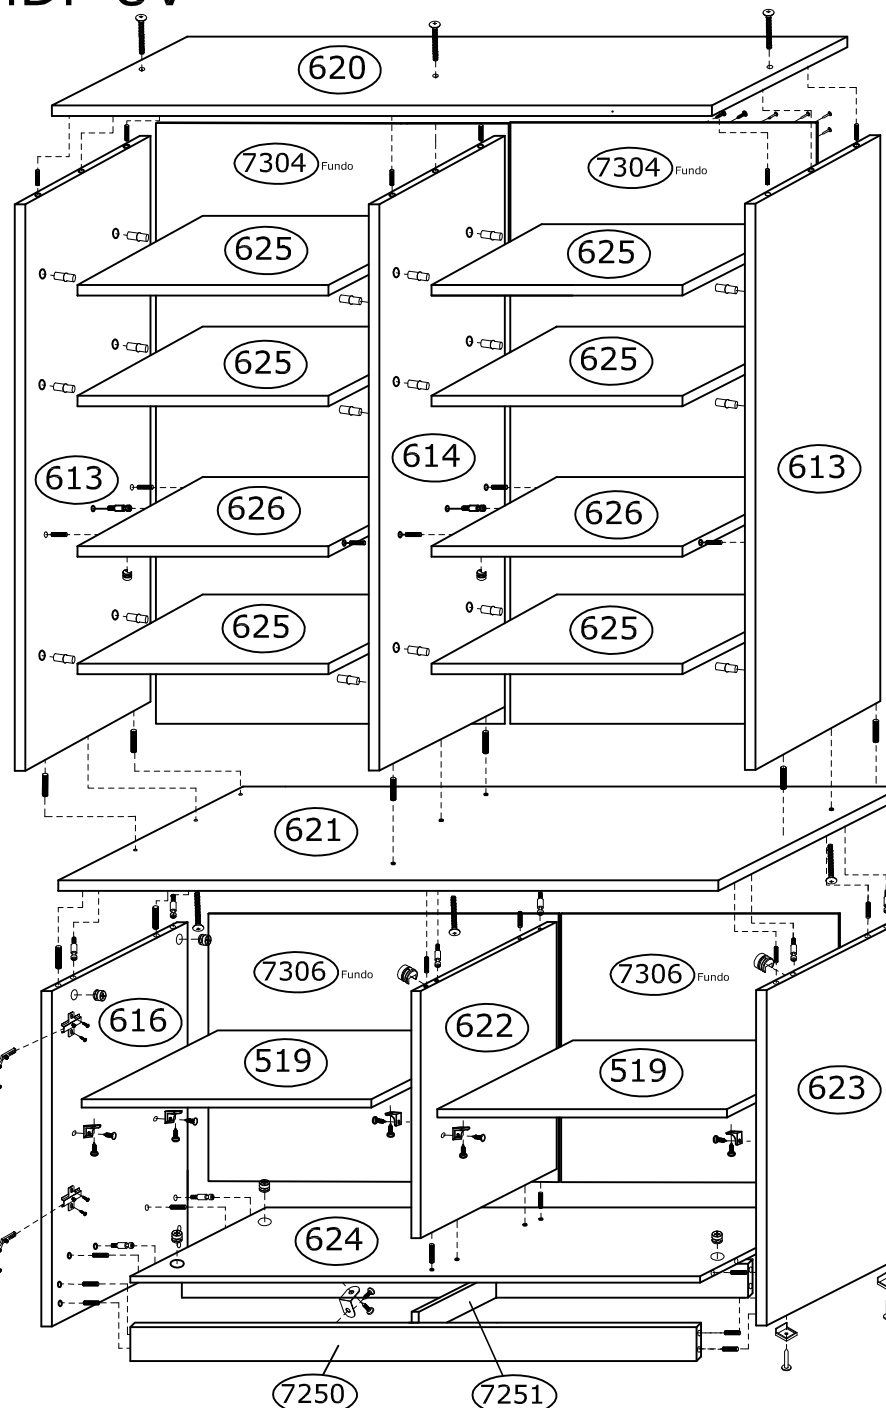

# Ref.1283 Estante para livros 4 portas MDP UV

Ferragem		Quat.
Cavilha 6 x 30		44
Parafuso minifix		14
Tambor minifix 15 x 12		14
Tampas adesivas 19 mm		14
Parafuso soberbão 7 x 40		02
Parafuso soberbão 7 x 50		06
Parafuso 3,5 x 14 cp		56
Dobradiça caneco 35 mm		08
Puxador seta fur.192 mm		04
Sapata L 12 x 13,5 mm		08
Cantoneira 22 x 22 mm		04
Pregos 10 x 10		120
Chapinha para Pregos		15
Suporte de prateleira 13 x 13 mm		08
Pino Fixador 5 x 5 mm (R)( NIQUEL)		24

Ref. 1284 Conjunto 4 portas superiores de MDF impressão  
 Ref. 1285 Conjunto 4 portas superiores de vidro fume

Ref. 1283 Estante		Alt. 2230	Larg. 1540	Prof. 385	
Quat.	Descrição	Larg.	Comp.	Esp.	Nº
1	Tampo do meio	380	1540	25 mm	621
2	Lateral	360	680	25 mm	616-623
1	Tampo superior	317	1540	25 mm	620
1	Divisória	360	585	25 mm	622
3	Lateral	297	1500	25 mm	613-614
8	Prateleiras	295	730	25 mm	625-626
1	Base	360	1485	15 mm	624
2	Prateleiras	300	730	15 mm	519
4	Portas	369	592	15 mm	7300
2	Rodapé	80	1485	18 mm	7250
1	Rodapé	80	302	18 mm	7251
2	Fundos	755	1535	03 mm	7304
2	Fundos	755	610	03 mm	7306
	Ripas para portas	60 x 1490 x 18 mm			7246 e 7247
	Vidros para portas fume	280 x 1490 x 04 mm			
	Porta superior	369 x 1490 x 15 mm			Nº 8603

Alt.2230 Larg.1540 Prof.385 mm