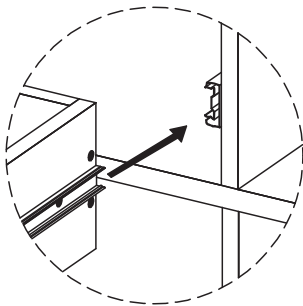

33

34

Medidas finais / Final measures / Medidas finales

Comprimento / Length / Largo : 716mm

Altura / Height / Alto : 1756mm

Profundidade / Depth / Profundidad : 400mm

Agora que você já comprou o seu móvel, ele merece ser montado do jeito certo.