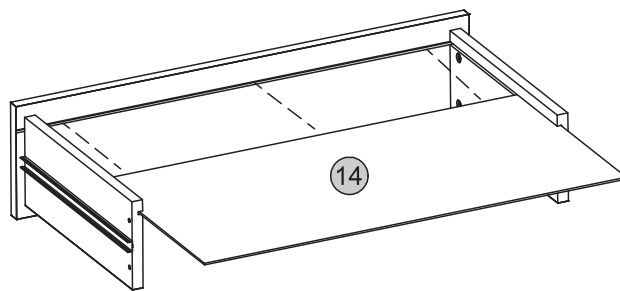

33

34

Medidas finais / Final measures / Medidas finales

Comprimento / Length / Largo : 716mm

Altura / Height / Alto : 1756mm

Profundidade / Depth / Profundidad : 400mm

Agora que você já comprou o seu móvel, ele merece ser montado do jeito certo.