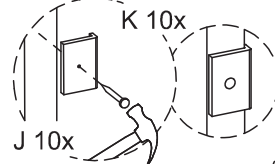

01

02

03

04

05

06

09

07 x4

24

Medidas finais / Final measures / Medidas finales

Comprimento / Length / Largo : 1600mm

Altura / Height / Alto : 803mm

Profundidade / Depth / Profundidad : 428mm

**Manual de montagem
Assembly instructions
Instrucciones de montaje**