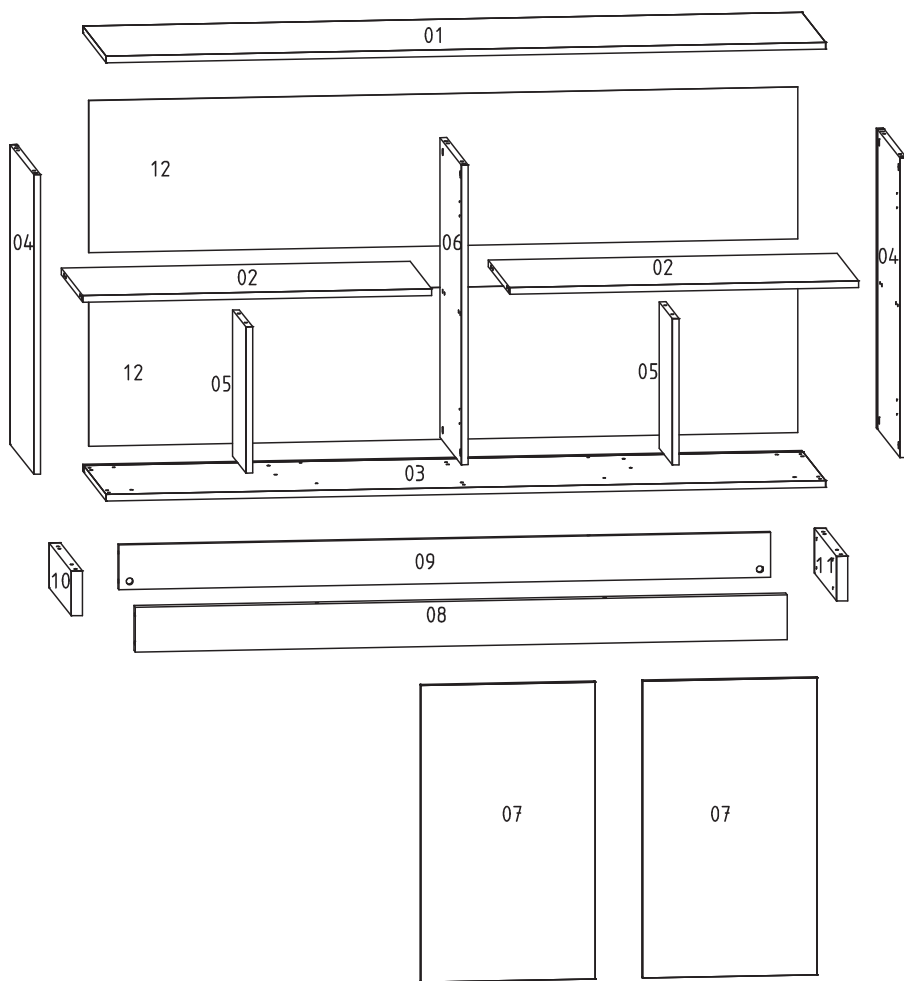

O
04x

P
16x

Q
04x

1.524.A0				
Cód.	Peças	Piece	Pieza	Qtd.
01	Tampo	Cover	Cubrir	1
02	Prateleira	Shelf	Estante	2
03	Base	Basis	Base	1
04	Lateral	Side	Lado	2
05	Apoio	Support	Apoyo	2
06	Divisão	Division	División	1
07	Porta	Door	Puerta	2
08	Rodapé frontal	front footer	pie de página frontal	1
09	Rodapé traseiro	side skirting	zócalo lateral	1
10	Rodapé esquerdo	left footer	pie de página izquierdo	1
11	Rodapé direito	right footer	pie de página derecho	1
12	Fundo	Background	Fondo	2