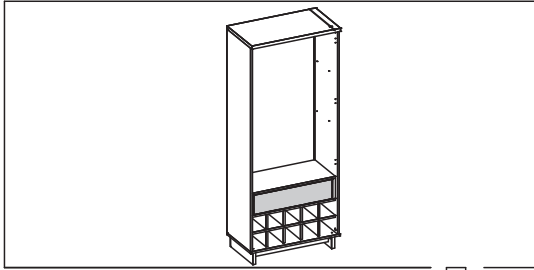

33

34

Medidas finais / Final measures / Medidas finales

Comprimento / Length / Largo : 716mm

Altura / Height / Alto : 1756mm

Profundidade / Depth / Profundidad : 400mm

Agora que você já comprou o seu móvel, ele merece ser montado do jeito certo.