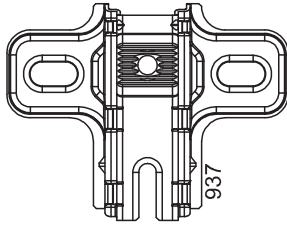

24

Medidas finais / Final measures / Medidas finales

Comprimento / Length / Largo : 1600mm

Altura / Height / Alto : 803mm

Profundidade / Depth / Profundidad : 428mm

**Manual de montagem
Assembly instructions
Instrucciones de montaje**

R
08x

S
03x

T
01x

U
02x

V
01x

W
14x

X
02x

Y
15x