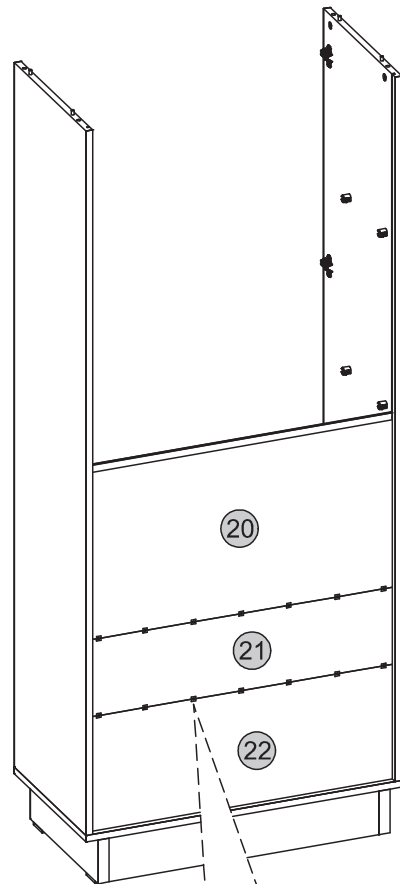

01

02

03

04

05

06

07

08

17

18

19

20

22

23

25

26

33

34

Medidas finais / Final measures / Medidas finales

Comprimento / Length / Largo : 716mm

Altura / Height / Alto : 1756mm

Profundidade / Depth / Profundidad : 400mm

Agora que você já comprou o seu móvel, ele merece ser montado do jeito certo.