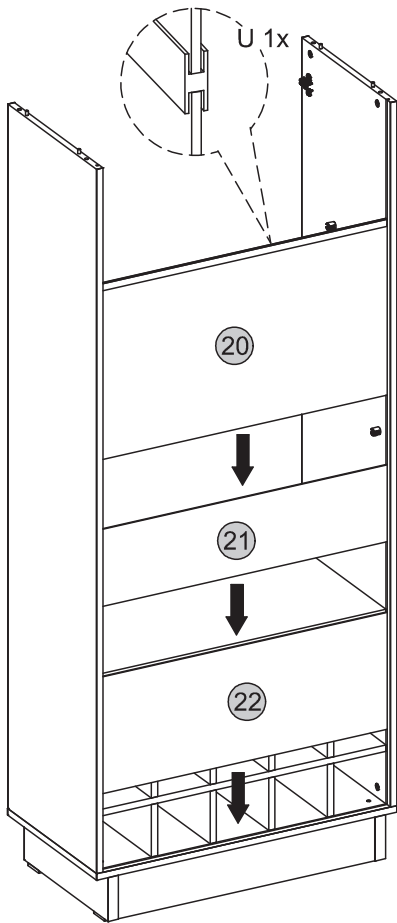

17

18

19

20

22

23

25

26

33

34

Medidas finais / Final measures / Medidas finales

Comprimento / Length / Largo : 716mm

Altura / Height / Alto : 1756mm

Profundidade / Depth / Profundidad : 400mm

Agora que você já comprou o seu móvel, ele merece ser montado do jeito certo.