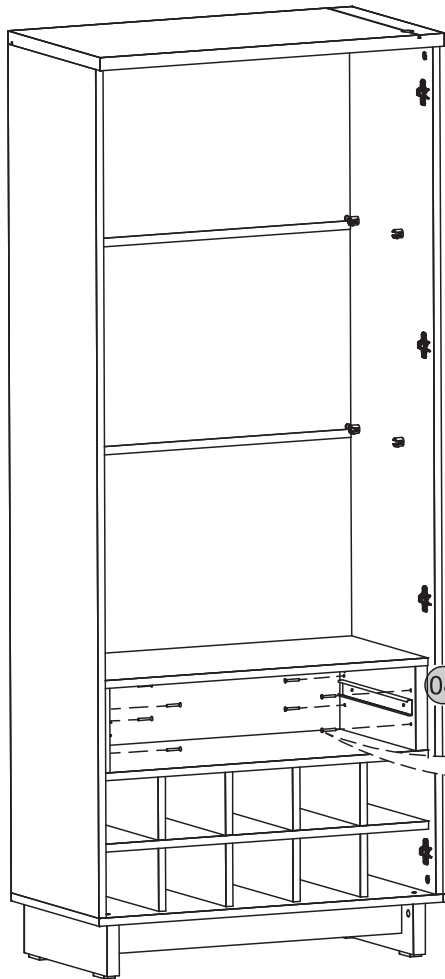

01

02

03

04

05

06

07

08

17

18

19

20

22

23

25

26

33

34

Medidas finais / Final measures / Medidas finales

Comprimento / Length / Largo : 716mm

Altura / Height / Alto : 1756mm

Profundidade / Depth / Profundidad : 400mm

Agora que você já comprou o seu móvel, ele merece ser montado do jeito certo.