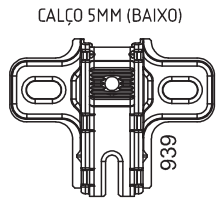

O
04x

P
16x

Q
04x

1.524.A0				
Cód.	Peças	Piece	Pieza	Qtd.
01	Tampo	Cover	Cubrir	1
02	Prateleira	Shelf	Estante	2
03	Base	Basis	Base	1
04	Lateral	Side	Lado	2
05	Apoio	Support	Apoyo	2
06	Divisão	Division	División	1
07	Porta	Door	Puerta	2
08	Rodapé frontal	front footer	pie de página frontal	1
09	Rodapé traseiro	side skirting	zócalo lateral	1
10	Rodapé esquerdo	left footer	pie de página izquierdo	1
11	Rodapé direito	right footer	pie de página derecho	1
12	Fundo	Background	Fondo	2