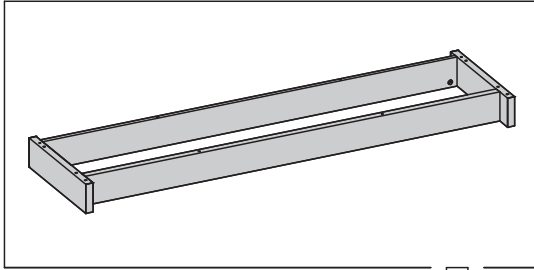

O
04x

P
16x

Q
04x

1.524.A0				
Cód.	Peças	Piece	Pieza	Qtd.
01	Tampo	Cover	Cubrir	1
02	Prateleira	Shelf	Estante	2
03	Base	Basis	Base	1
04	Lateral	Side	Lado	2
05	Apoio	Support	Apoyo	2
06	Divisão	Division	División	1
07	Porta	Door	Puerta	2
08	Rodapé frontal	front footer	pie de página frontal	1
09	Rodapé traseiro	side skirting	zócalo lateral	1
10	Rodapé esquerdo	left footer	pie de página izquierdo	1
11	Rodapé direito	right footer	pie de página derecho	1
12	Fundo	Background	Fondo	2