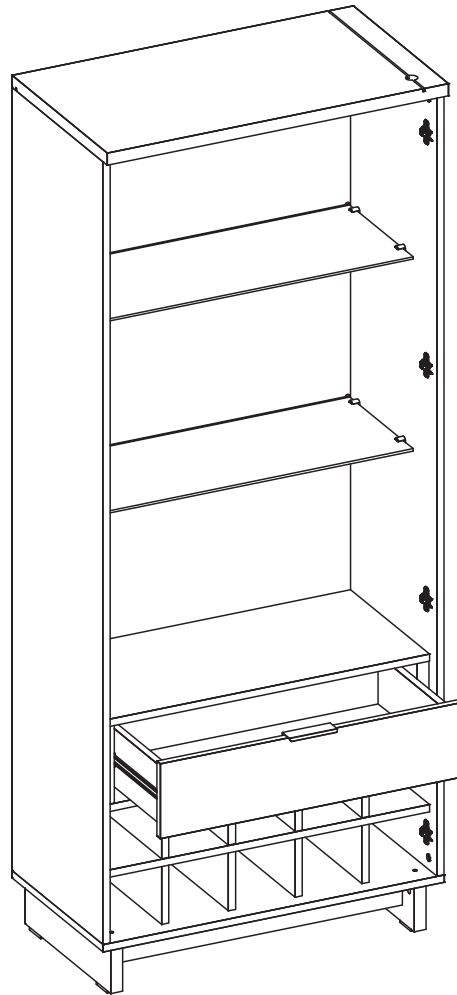

17

18

19

20

22

23

25

26

33

34

Medidas finais / Final measures / Medidas finales

Comprimento / Length / Largo : 716mm

Altura / Height / Alto : 1756mm

Profundidade / Depth / Profundidad : 400mm

Agora que você já comprou o seu móvel, ele merece ser montado do jeito certo.