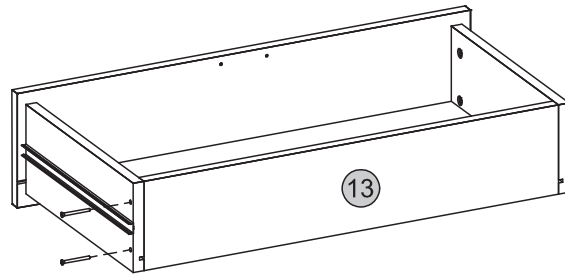

33

34

Medidas finais / Final measures / Medidas finales

Comprimento / Length / Largo : 716mm

Altura / Height / Alto : 1756mm

Profundidade / Depth / Profundidad : 400mm

Agora que você já comprou o seu móvel, ele merece ser montado do jeito certo.