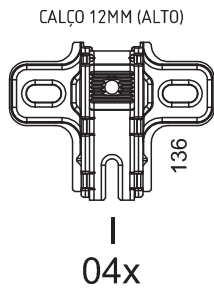

O
04x

P
16x

Q
04x

1.524.A0				
Cód.	Peças	Piece	Pieza	Qtd.
01	Tampo	Cover	Cubrir	1
02	Prateleira	Shelf	Estante	2
03	Base	Basis	Base	1
04	Lateral	Side	Lado	2
05	Apoio	Support	Apoyo	2
06	Divisão	Division	División	1
07	Porta	Door	Puerta	2
08	Rodapé frontal	front footer	pie de página frontal	1
09	Rodapé traseiro	side skirting	zócalo lateral	1
10	Rodapé esquerdo	left footer	pie de página izquierdo	1
11	Rodapé direito	right footer	pie de página derecho	1
12	Fundo	Background	Fondo	2