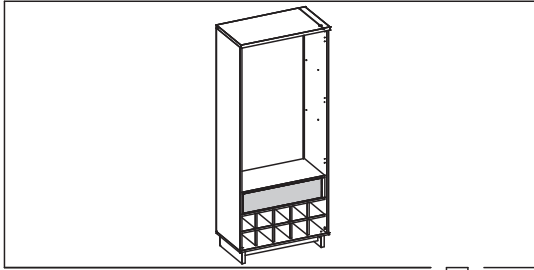

33

34

Medidas finais / Final measures / Medidas finales

Comprimento / Length / Largo : 716mm

Altura / Height / Alto : 1756mm

Profundidade / Depth / Profundidad : 400mm

Agora que você já comprou o seu móvel, ele merece ser montado do jeito certo.