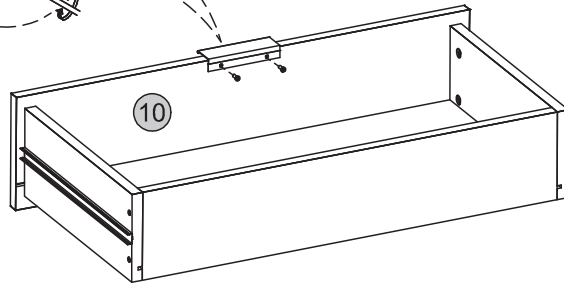

33

34

Medidas finais / Final measures / Medidas finales

Comprimento / Length / Largo : 716mm

Altura / Height / Alto : 1756mm

Profundidade / Depth / Profundidad : 400mm

Agora que você já comprou o seu móvel, ele merece ser montado do jeito certo.