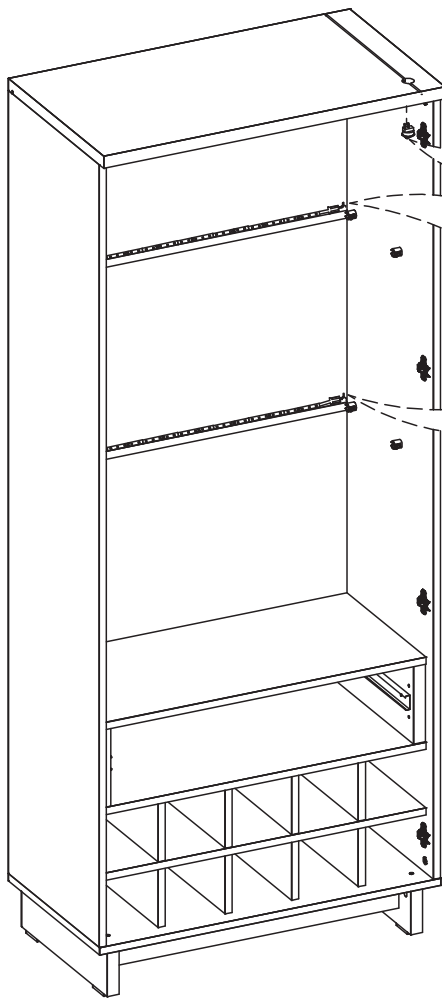

ATENÇÃO!
Led Adesivo
Attention!
Led sticker
Atención!
Pegatina led