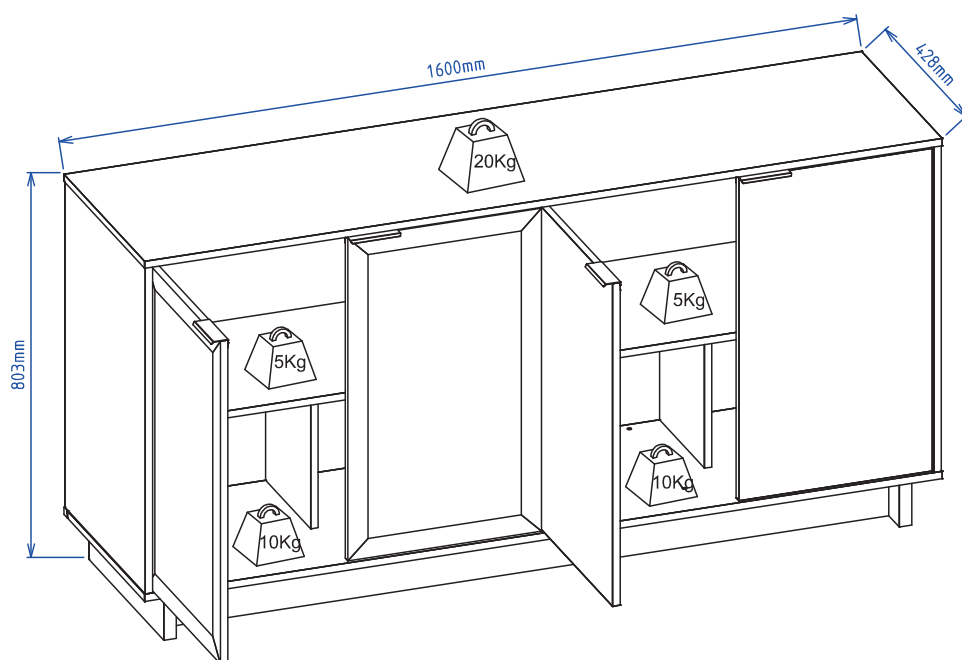

24

Medidas finais / Final measures / Medidas finales

Comprimento / Length / Largo : 1600mm

Altura / Height / Alto : 803mm

Profundidade / Depth / Profundidad : 428mm

**Manual de montagem
Assembly instructions
Instrucciones de montaje**