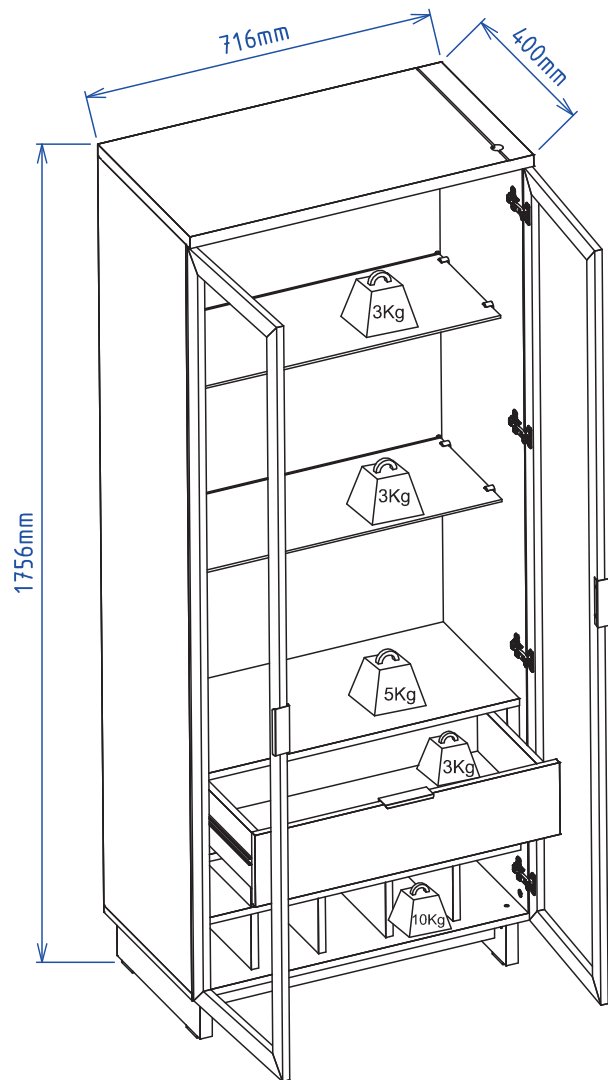

24

Medidas finais / Final measures / Medidas finales

Comprimento / Length / Largo : 1600mm

Altura / Height / Alto : 803mm

Profundidade / Depth / Profundidad : 428mm

**Manual de montagem
Assembly instructions
Instrucciones de montaje**

01

02

03

04

05

06

07

08

17

18

19

20

22

23

25

26

33

34

Medidas finais / Final measures / Medidas finales

Comprimento / Length / Largo : 716mm

Altura / Height / Alto : 1756mm

Profundidade / Depth / Profundidad : 400mm

Agora que você já comprou o seu móvel, ele merece ser montado do jeito certo.