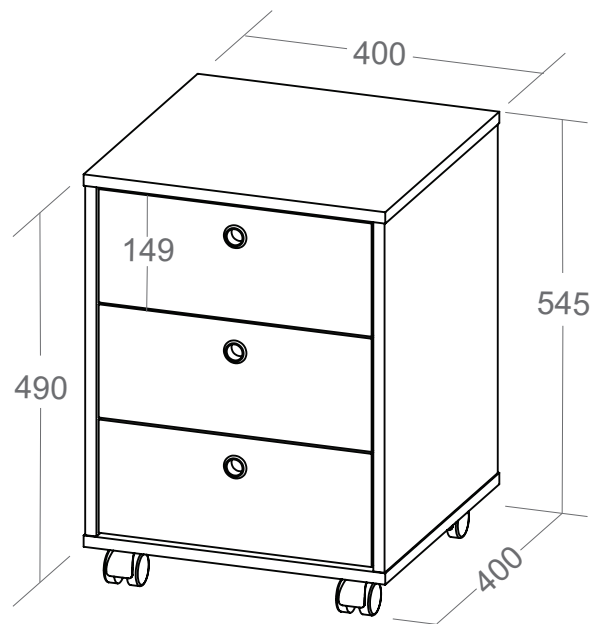

Gaveteiro New

- Estrutura em MDP 15mm de espessura com fita de borda PVC com 0,45mm de espessura;
- Fundo das gavetas e do gaveteiro em MDF de 3mm de espessura;
- Capacidade de Carga: 10Kg distribuídos / 3kg por gaveta distribuídos;
- Três gavetas com corredeiras metálicas de 350mm;
- Rodízios em PVC com 55mm de altura e fixação por chapa de aço;
- Fixação com tambor e parafuso minifix;
- Medida Interna da Gaveta: 310 x 335 x 87mm;
- Medidas do Produto: 400 x 400 x 545mm (CxPxA);
- Medidas da Embalagem: 570 x 440 x 140mm (01 Volume);
- Peso líquido 14,500Kg;
- Peso bruto 15,000Kg;
- Cubagem: 0,035m³
- Opções de acabamentos/códigos: