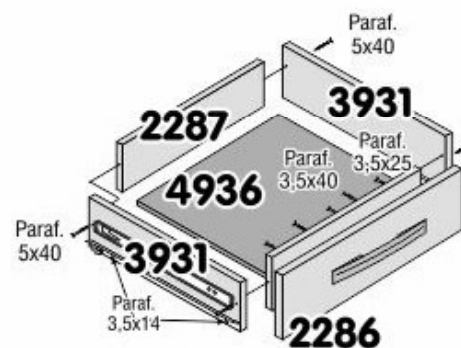

Escritivaninha ATENAS

CÓD.	COMPONENTES	QTD.
4928	TAMPO	01
4929	LATERAL ESQUERDA	01
4930	LATERAL DIREITA	01
4931	DIVISÃO	01
4932	RÉGUA SUPERIOR	01
4933	RÉGUA INFERIOR	01
4934	BASE	01
4935	PORTA	01
4936	FUNDO GAVETA	01
4937	COSTAS	01
2286	FRENTE GAVETA	01
2287	TRASEIRO GAVETA	02
3931	LATERAL GAVETA	02
541	PUXADOR	02
553	CORREDIÇA TELESCÓPICA	01

CENTRALIZAR O TRASEIRO NA FRENTE DE GAVETA POR IGUAL

Sr. Montador, caso haja assistência, anotar número da peça, nome e cor, passe para a pessoa responsável, para que possamos atendê-lo o mais rápido possível.