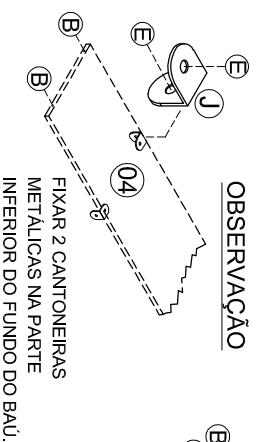

MANUAL DE MONTAGEM/ CAMA BAÚ JADE C/ GAVETA

ATENÇÃO SR. MONTADOR:
LEIA ATENTAMENTE ESTE MANUAL ANTES DE INICIAR A MONTAGEM. GUARDAR PARA EVENTUAIS CONSULTAS.

VISTA
EXPLODIDA

DIMENSÃO		
	SOLTEIRO	
COMPR.	PROF.	ALTURA
1270 MM	2180 MM	900 MM

DETALHE DE
GAVETAS

OBSERVAÇÃO

PORTA

KIT ACESSÓRIOS		
COD. QTD	DESCRIÇÃO	ILUSTRAÇÃO
A 08	PARAFUSO 7,0 X 60 PHS TP 13	
B 36	PARAFUSO 5,0 X 40 PH	
C 08	PARAFUSO 3,5 X 35 CH PH	
D 24	PARAFUSO 3,5 X 20 CH PH	
E 36	PARAFUSO 3,5 X 12 CHATA PH	
F 04	TAMPA CPL 13 MM	
G 06	SAPATA "U" 12 X 12	
H 08	CAVILHA 8 X 30	
I 06	PREGO 12 X 12	
J 06	CANTONEIRA METÁLICA	
K 02	DOBRADIÇA AL2 BAIXA	
L 02	CAIÇO 3 MM	
M 02	PAR CORREDIÇA METÁLICA	