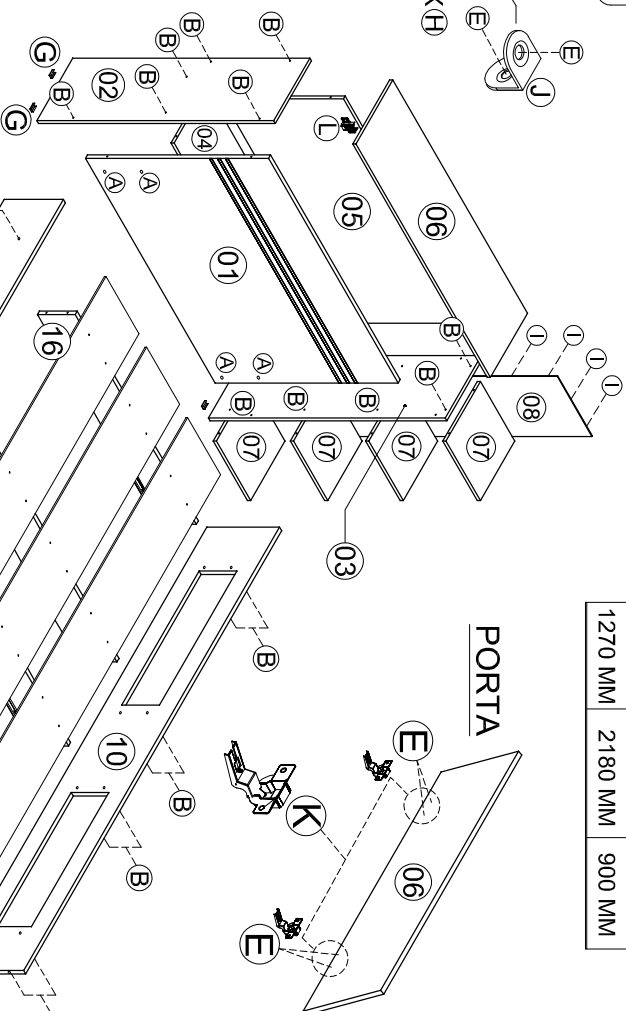

MANUAL DE MONTAGEM/ CAMA BAÚ JADE C/ GAVETA

ATENÇÃO SR. MONTADOR:
LEIA ATENTAMENTE ESTE MANUAL ANTES DE INICIAR A MONTAGEM. GUARDAR PARA EVENTUAIS CONSULTAS.

VISTA
EXPLODIDA

DIMENSÃO		
	SOLTEIRO	
COMPR.	PROF.	ALTURA
1270 MM	2180 MM	900 MM

DETALHE DE
GAVETAS

OBSERVAÇÃO

PORTA

KIT ACESSÓRIOS		
COD. QTD	DESCRIÇÃO	ILUSTRAÇÃO
A 08	PARAFUSO 7,0 X 60 PHS TP 13	
B 36	PARAFUSO 5,0 X 40 PH	
C 08	PARAFUSO 3,5 X 35 CH PH	
D 24	PARAFUSO 3,5 X 20 CH PH	
E 36	PARAFUSO 3,5 X 12 CHATA PH	
F 04	TAMPA CPL 13 MM	
G 06	SAPATA "U" 12 X 12	
H 08	CAVILHA 8 X 30	
I 06	PREGO 12 X 12	
J 06	CANTONEIRA METÁLICA	
K 02	DOBRADIÇA AL2 BAIXA	
L 02	CAIÇO 3 MM	
M 02	PAR CORREDIÇA METÁLICA	

LEGENDA

Nº	PEÇA	QDTE	COMPR.	LARG.	ESPESS.
01	PAINEL	01	962	680	15 MM
02	LATERAL ESQUERDA	01	880	262	15 MM
03	LATERAL DIREITA	01	880	262	15 MM
04	FUNDO DO BAÚ	01	960	230	12 MM
05	TRAVESSA TRASEIRA DO BAÚ	01	962	450	12 MM
06	TAMPO DO BAÚ	01	1000	270	15 MM
07	PRATELEIRA	04	260	260	12 MM
08	FUNDO TRASEIRO	01	875	260	03 MM
09	BARRA ESQUERDA	01	1900	220	15 MM
10	BARRA DIREITA VAZADA	01	1900	270	15 MM
11	PESEIRA	01	970	500	12 MM
12	FRENTE DE GAVETA	02	585	150	12 MM
13	LATERAL DE GAVETA	04	346	110	12 MM
14	CONTRA FUNDO DE GAVETA	02	507	90	12 MM
15	FUNDO DE GAVETA	02	530	350	03 MM
16	TRAVESSA DO ESTRADO	04	900	140	15 MM
17	RIPA DE ESTRADO	03	1850	245	06 MM