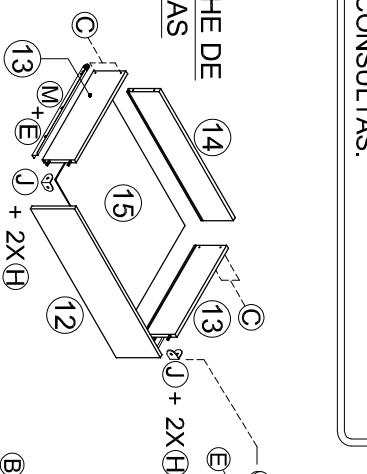

MANUAL DE MONTAGEM/ CAMA BAÚ JADE C/ GAVETA

ATENÇÃO SR. MONTADOR:
LEIA ATENTAMENTE ESTE MANUAL ANTES DE INICIAR A MONTAGEM. GUARDAR PARA EVENTUAIS CONSULTAS.

VISTA
EXPLODIDA

DIMENSÃO		
	SOLTEIRO	
COMPR.	PROF.	ALTURA
1270 MM	2180 MM	900 MM

DETALHE DE
GAVETAS

OBSERVAÇÃO

PORTA

KIT ACESSÓRIOS		
COD. QTD	DESCRIÇÃO	ILUSTRAÇÃO
A 08	PARAFUSO 7,0 X 60 PHS TP 13	
B 36	PARAFUSO 5,0 X 40 PH	
C 08	PARAFUSO 3,5 X 35 CH PH	
D 24	PARAFUSO 3,5 X 20 CH PH	
E 36	PARAFUSO 3,5 X 12 CHATA PH	
F 04	TAMPA CPL 13 MM	
G 06	SAPATA "U" 12 X 12	
H 08	CAVILHA 8 X 30	
I 06	PREGO 12 X 12	
J 06	CANTONEIRA METÁLICA	
K 02	DOBRADIÇA AL2 BAIXA	
L 02	CAIÇO 3 MM	
M 02	PAR CORREDIÇA METÁLICA	

LEGENDA

Nº	PEÇA	QDTE	COMPR.	LARG.	ESPESS.
01	PAINEL	01	962	680	15 MM
02	LATERAL ESQUERDA	01	880	262	15 MM
03	LATERAL DIREITA	01	880	262	15 MM
04	FUNDO DO BAÚ	01	960	230	12 MM
05	TRAVESSA TRASEIRA DO BAÚ	01	962	450	12 MM
06	TAMPO DO BAÚ	01	1000	270	15 MM
07	PRATELEIRA	04	260	260	12 MM
08	FUNDO TRASEIRO	01	875	260	03 MM
09	BARRA ESQUERDA	01	1900	220	15 MM
10	BARRA DIREITA VAZADA	01	1900	270	15 MM
11	PESEIRA	01	970	500	12 MM
12	FRENTE DE GAVETA	02	585	150	12 MM
13	LATERAL DE GAVETA	04	346	110	12 MM
14	CONTRA FUNDO DE GAVETA	02	507	90	12 MM
15	FUNDO DE GAVETA	02	530	350	03 MM
16	TRAVESSA DO ESTRADO	04	900	140	15 MM
17	RIPA DE ESTRADO	03	1850	245	06 MM