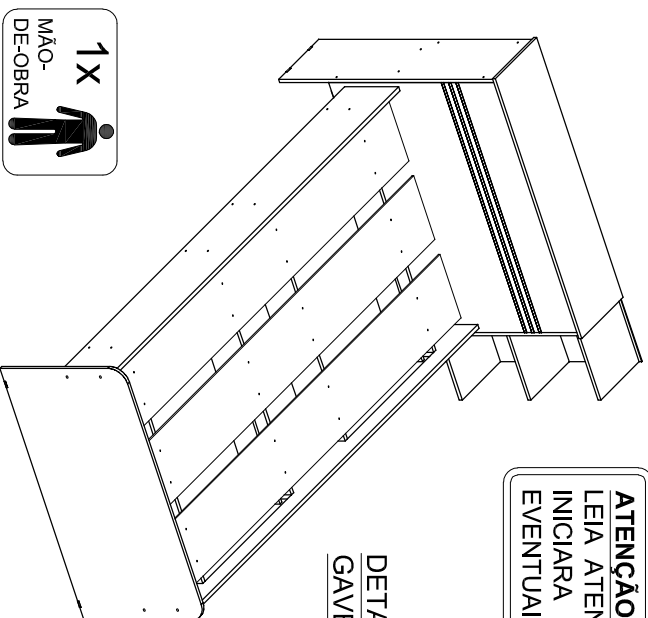

MANUAL DE MONTAGEM/ CAMA BAÚ JADE C/ GAVETA

ATENÇÃO SR. MONTADOR:
LEIA ATENTAMENTE ESTE MANUAL ANTES DE INICIAR A MONTAGEM. GUARDAR PARA EVENTUAIS CONSULTAS.

VISTA
EXPLODIDA

DIMENSÃO		
	SOLTEIRO	
COMPR.	PROF.	ALTURA
1270 MM	2180 MM	900 MM

DETALHE DE
GAVETAS

OBSERVAÇÃO

PORTA

KIT ACESSÓRIOS		
COD. QTD	DESCRIÇÃO	ILUSTRAÇÃO
A 08	PARAFUSO 7,0 X 60 PHS TP 13	
B 36	PARAFUSO 5,0 X 40 PH	
C 08	PARAFUSO 3,5 X 35 CH PH	
D 24	PARAFUSO 3,5 X 20 CH PH	
E 36	PARAFUSO 3,5 X 12 CHATA PH	
F 04	TAMPA CPL 13 MM	
G 06	SAPATA "U" 12 X 12	
H 08	CAVILHA 8 X 30	
I 06	PREGO 12 X 12	
J 06	CANTONEIRA METÁLICA	
K 02	DOBRADIÇA AL2 BAIXA	
L 02	CAIÇO 3 MM	
M 02	PAR CORREDIÇA METÁLICA	

LEGENDA

Nº	PEÇA	QDTE	COMPR.	LARG.	ESPESS.
01	PAINEL	01	962	680	15 MM
02	LATERAL ESQUERDA	01	880	262	15 MM
03	LATERAL DIREITA	01	880	262	15 MM
04	FUNDO DO BAÚ	01	960	230	12 MM
05	TRAVESSA TRASEIRA DO BAÚ	01	962	450	12 MM
06	TAMPO DO BAÚ	01	1000	270	15 MM
07	PRATELEIRA	04	260	260	12 MM
08	FUNDO TRASEIRO	01	875	260	03 MM
09	BARRA ESQUERDA	01	1900	220	15 MM
10	BARRA DIREITA VAZADA	01	1900	270	15 MM
11	PESEIRA	01	970	500	12 MM
12	FRENTE DE GAVETA	02	585	150	12 MM
13	LATERAL DE GAVETA	04	346	110	12 MM
14	CONTRA FUNDO DE GAVETA	02	507	90	12 MM
15	FUNDO DE GAVETA	02	530	350	03 MM
16	TRAVESSA DO ESTRADO	04	900	140	15 MM
17	RIPA DE ESTRADO	03	1850	245	06 MM