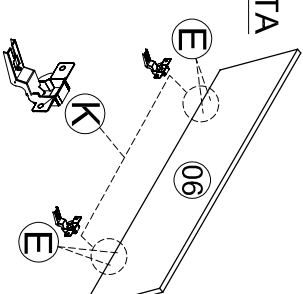

MANUAL DE MONTAGEM/ CAMA BAÚ JADE C/ GAVETA

ATENÇÃO SR. MONTADOR:
LEIA ATENTAMENTE ESTE MANUAL ANTES DE INICIAR A MONTAGEM. GUARDAR PARA EVENTUAIS CONSULTAS.

VISTA
EXPLODIDA

DIMENSÃO		
	SOLTEIRO	
COMPR.	PROF.	ALTURA
1270 MM	2180 MM	900 MM

DETALHE DE
GAVETAS

OBSERVAÇÃO

PORTA

KIT ACESSÓRIOS		
COD. QTD	DESCRIÇÃO	ILUSTRAÇÃO
A 08	PARAFUSO 7,0 X 60 PHS TP 13	
B 36	PARAFUSO 5,0 X 40 PH	
C 08	PARAFUSO 3,5 X 35 CH PH	
D 24	PARAFUSO 3,5 X 20 CH PH	
E 36	PARAFUSO 3,5 X 12 CHATA PH	
F 04	TAMPA CPL 13 MM	
G 06	SAPATA "U" 12 X 12	
H 08	CAVILHA 8 X 30	
I 06	PREGO 12 X 12	
J 06	CANTONEIRA METÁLICA	
K 02	DOBRADIÇA AL2 BAIXA	
L 02	CAIÇO 3 MM	
M 02	PAR CORREDIÇA METÁLICA	

LEGENDA

Nº	PEÇA	QDTE	COMPR.	LARG.	ESPESS.
01	PAINEL	01	962	680	15 MM
02	LATERAL ESQUERDA	01	880	262	15 MM
03	LATERAL DIREITA	01	880	262	15 MM
04	FUNDO DO BAÚ	01	960	230	12 MM
05	TRAVESSA TRASEIRA DO BAÚ	01	962	450	12 MM
06	TAMPO DO BAÚ	01	1000	270	15 MM
07	PRATELEIRA	04	260	260	12 MM
08	FUNDO TRASEIRO	01	875	260	03 MM
09	BARRA ESQUERDA	01	1900	220	15 MM
10	BARRA DIREITA VAZADA	01	1900	270	15 MM
11	PESEIRA	01	970	500	12 MM
12	FRENTE DE GAVETA	02	585	150	12 MM
13	LATERAL DE GAVETA	04	346	110	12 MM
14	CONTRA FUNDO DE GAVETA	02	507	90	12 MM
15	FUNDO DE GAVETA	02	530	350	03 MM
16	TRAVESSA DO ESTRADO	04	900	140	15 MM
17	RIPA DE ESTRADO	03	1850	245	06 MM