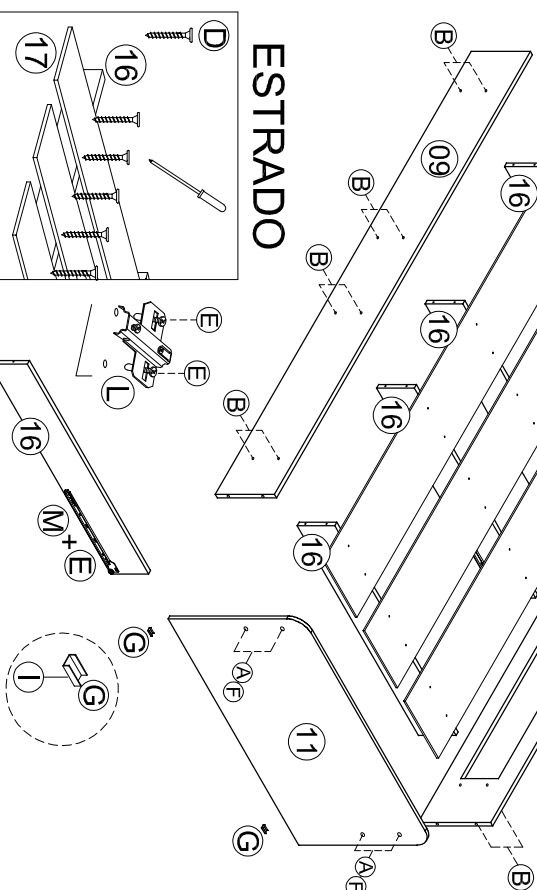

KIT ACESSÓRIOS		
COD. QTD	DESCRIÇÃO	ILUSTRAÇÃO
A 08	PARAFUSO 7,0 X 60 PHS TP 13	
B 36	PARAFUSO 5,0 X 40 PH	
C 08	PARAFUSO 3,5 X 35 CH PH	
D 24	PARAFUSO 3,5 X 20 CH PH	
E 36	PARAFUSO 3,5 X 12 CHATA PH	
F 04	TAMPA CPL 13 MM	
G 06	SAPATA "U" 12 X 12	
H 08	CAVILHA 8 X 30	
I 06	PREGO 12 X 12	
J 06	CANTONEIRA METÁLICA	
K 02	DOBRADIÇA AL2 BAIXA	
L 02	CAIÇO 3 MM	
M 02	PAR CORREDIÇA METÁLICA	

LEGENDA

Nº	PEÇA	QDTE	COMPR.	LARG.	ESPESS.
01	PAINEL	01	962	680	15 MM
02	LATERAL ESQUERDA	01	880	262	15 MM
03	LATERAL DIREITA	01	880	262	15 MM
04	FUNDO DO BAÚ	01	960	230	12 MM
05	TRAVESSA TRASEIRA DO BAÚ	01	962	450	12 MM
06	TAMPO DO BAÚ	01	1000	270	15 MM
07	PRATELEIRA	04	260	260	12 MM
08	FUNDO TRASEIRO	01	875	260	03 MM
09	BARRA ESQUERDA	01	1900	220	15 MM
10	BARRA DIREITA VAZADA	01	1900	270	15 MM
11	PESEIRA	01	970	500	12 MM
12	FRENTE DE GAVETA	02	585	150	12 MM
13	LATERAL DE GAVETA	04	346	110	12 MM
14	CONTRA FUNDO DE GAVETA	02	507	90	12 MM
15	FUNDO DE GAVETA	02	530	350	03 MM
16	TRAVESSA DO ESTRADO	04	900	140	15 MM
17	RIPA DE ESTRADO	03	1850	245	06 MM

ESTRADO