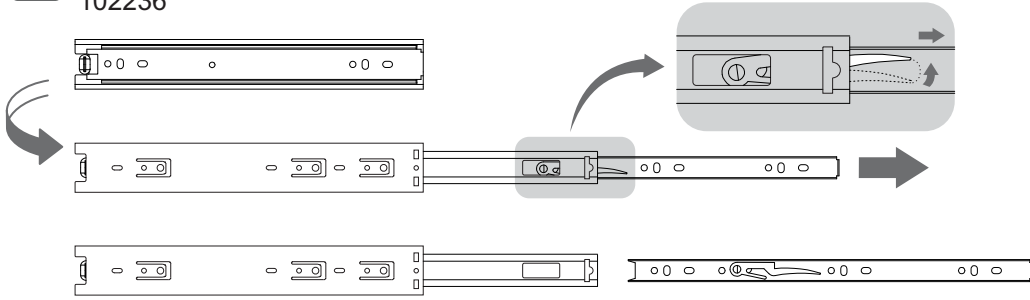

2X

100201

12X

1X
102236

A **Instalação Trilho Telescópico - 350mm** *Preparación del Guia Telescópico - 350mm*
102236

Como retirar a gaveta *Cómo sacar el cajón*

Número Número	Medida Dimensión	Cantidad Cantidad
01	1000x500x25mm	01
02	468x75x15mm	02
03	247x75x15mm	02
04	998x75x15mm	01
05	468x75x15mm	02
06	870x80x15mm	02
07	411x80x15mm	02
08	437x80x15mm	02
09	468x80x15mm	02
10	498x72x15mm	01
11	350x70x15mm	01
12	350x70x15mm	01
13	449x70x15mm	01
14	460x345x6mm	01