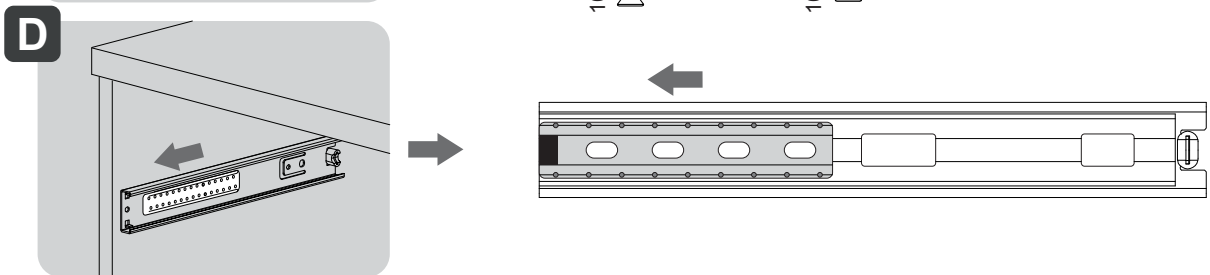

2X

100201

12X

1X
102236

A **Instalação Trilho Telescópico - 350mm** *Preparación del Guia Telescópico - 350mm*
102236

Como retirar a gaveta *Cómo sacar el cajón*

Número Número	Medida Dimensión	Cantidad Cantidad
01	1000x500x25mm	01
02	468x75x15mm	02
03	247x75x15mm	02
04	998x75x15mm	01
05	468x75x15mm	02
06	870x80x15mm	02
07	411x80x15mm	02
08	437x80x15mm	02
09	468x80x15mm	02
10	498x72x15mm	01
11	350x70x15mm	01
12	350x70x15mm	01
13	449x70x15mm	01
14	460x345x6mm	01