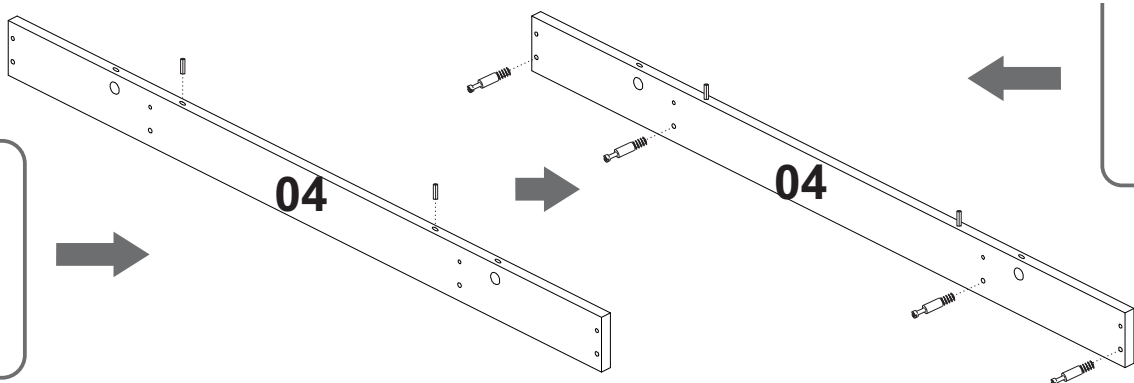

8X

102790

2

2X

100097