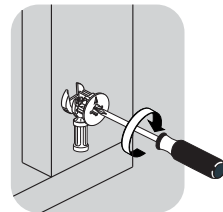

10

8X

100069

100069

11

4X

100069

100069

12

4X

100069

2X

102958

100069