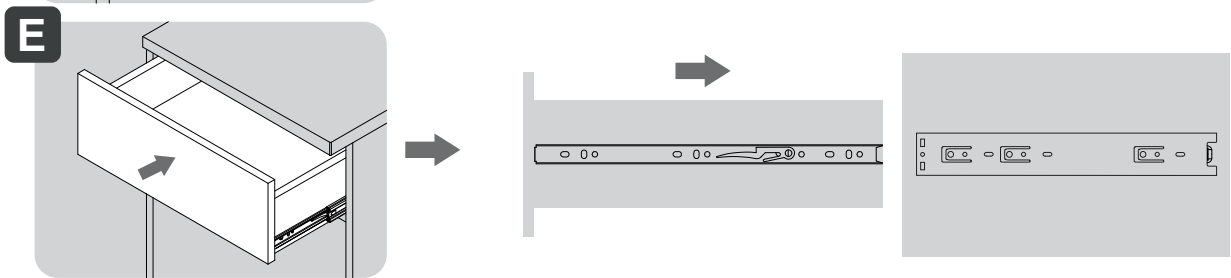

2X

100201

12X

1X
102236

A **Instalação Trilho Telescópico - 350mm** *Preparación del Guia Telescópico - 350mm*
102236

Como retirar a gaveta *Cómo sacar el cajón*

Número Número	Medida Dimensión	Cantidad Cantidad
01	1000x500x25mm	01
02	468x75x15mm	02
03	247x75x15mm	02
04	998x75x15mm	01
05	468x75x15mm	02
06	870x80x15mm	02
07	411x80x15mm	02
08	437x80x15mm	02
09	468x80x15mm	02
10	498x72x15mm	01
11	350x70x15mm	01
12	350x70x15mm	01
13	449x70x15mm	01
14	460x345x6mm	01