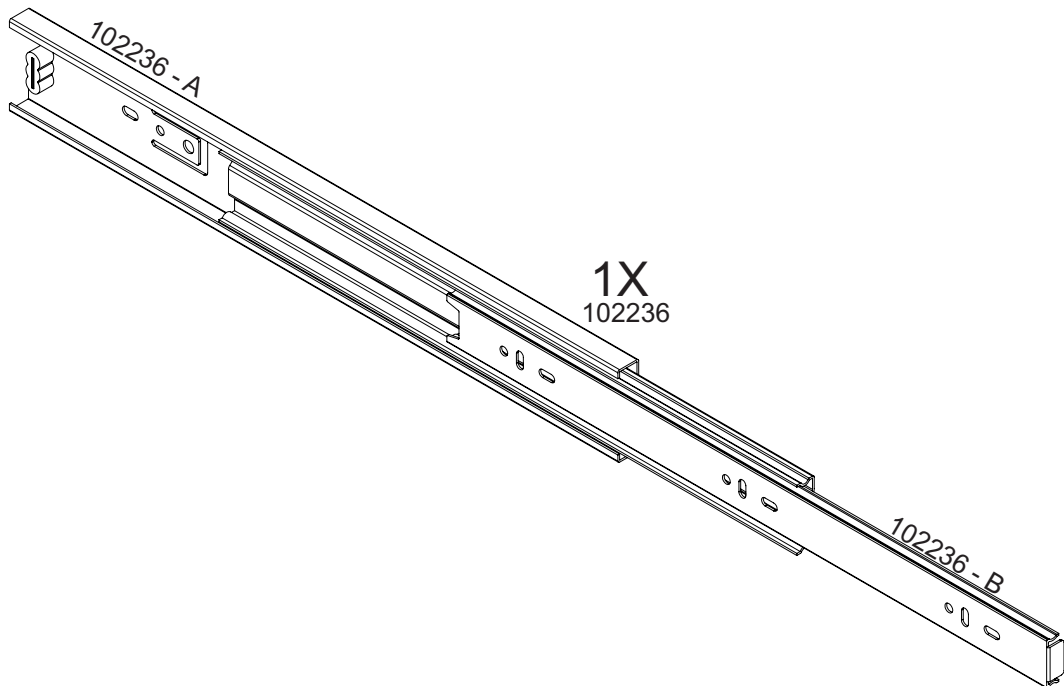

2X

100201

12X

1X
102236

A **Instalação Trilho Telescópico - 350mm** *Preparación del Guia Telescópico - 350mm*
102236

Como retirar a gaveta *Cómo sacar el cajón*

Número Número	Medida Dimensión	Cantidad Cantidad
01	1000x500x25mm	01
02	468x75x15mm	02
03	247x75x15mm	02
04	998x75x15mm	01
05	468x75x15mm	02
06	870x80x15mm	02
07	411x80x15mm	02
08	437x80x15mm	02
09	468x80x15mm	02
10	498x72x15mm	01
11	350x70x15mm	01
12	350x70x15mm	01
13	449x70x15mm	01
14	460x345x6mm	01