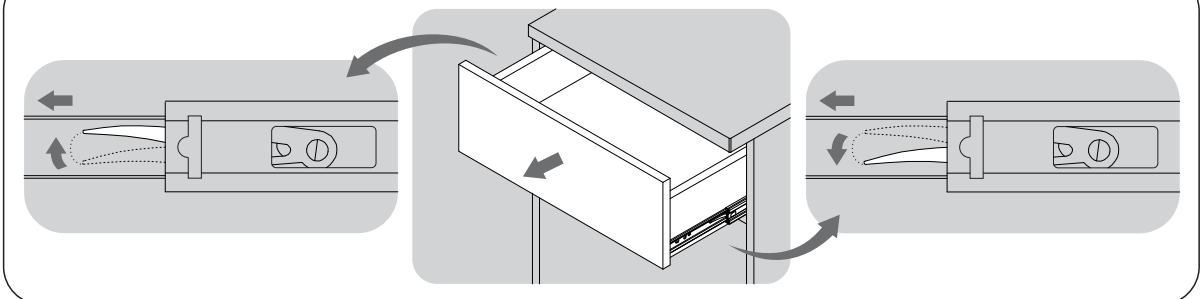

2X

100201

12X

1X
102236

A **Instalação Trilho Telescópico - 350mm** *Preparación del Guia Telescópico - 350mm*
102236

Como retirar a gaveta *Cómo sacar el cajón*

Número Número	Medida Dimensión	Cantidad Cantidad
01	1000x500x25mm	01
02	468x75x15mm	02
03	247x75x15mm	02
04	998x75x15mm	01
05	468x75x15mm	02
06	870x80x15mm	02
07	411x80x15mm	02
08	437x80x15mm	02
09	468x80x15mm	02
10	498x72x15mm	01
11	350x70x15mm	01
12	350x70x15mm	01
13	449x70x15mm	01
14	460x345x6mm	01