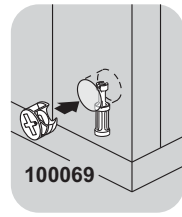

10

8X

100069

100069

11

4X

100069

100069

12

4X

100069

2X

102958

100069