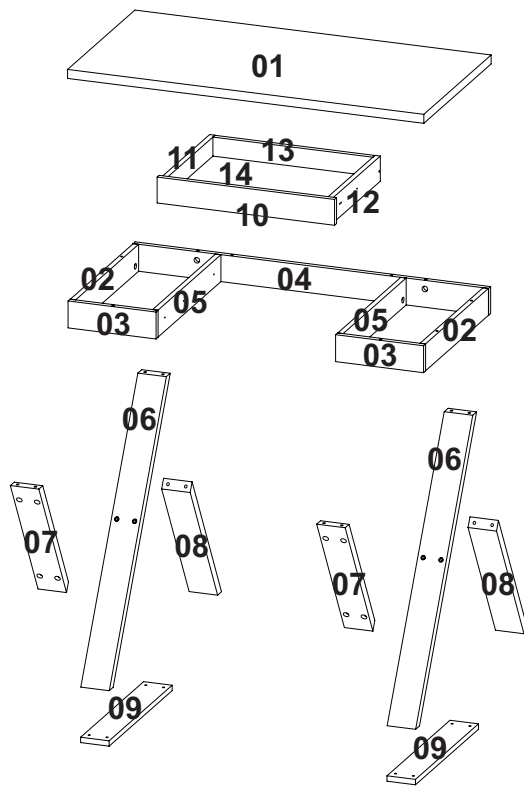

2X

100201

12X

1X
102236

A **Instalação Trilho Telescópico - 350mm** *Preparación del Guia Telescópico - 350mm*
102236

Como retirar a gaveta *Cómo sacar el cajón*

Número Número	Medida Dimensión	Cantidad Cantidad
01	1000x500x25mm	01
02	468x75x15mm	02
03	247x75x15mm	02
04	998x75x15mm	01
05	468x75x15mm	02
06	870x80x15mm	02
07	411x80x15mm	02
08	437x80x15mm	02
09	468x80x15mm	02
10	498x72x15mm	01
11	350x70x15mm	01
12	350x70x15mm	01
13	449x70x15mm	01
14	460x345x6mm	01