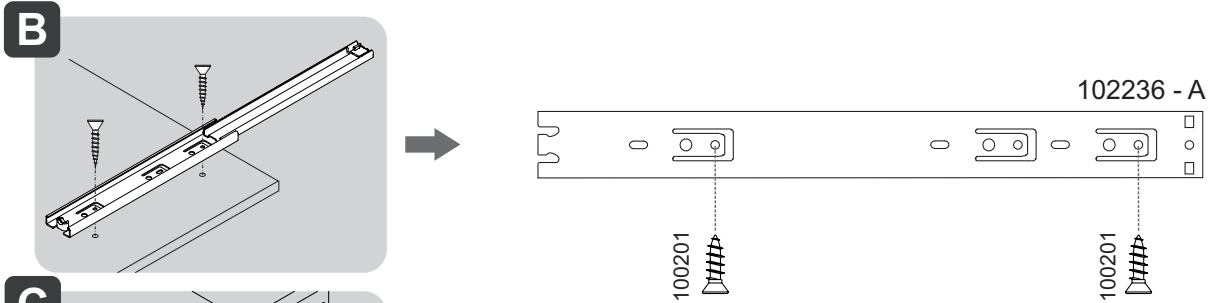

2X

100201

12X

1X
102236

A **Instalação Trilho Telescópico - 350mm** *Preparación del Guia Telescópico - 350mm*
102236

Como retirar a gaveta *Cómo sacar el cajón*

Número Número	Medida Dimensión	Cantidad Cantidad
01	1000x500x25mm	01
02	468x75x15mm	02
03	247x75x15mm	02
04	998x75x15mm	01
05	468x75x15mm	02
06	870x80x15mm	02
07	411x80x15mm	02
08	437x80x15mm	02
09	468x80x15mm	02
10	498x72x15mm	01
11	350x70x15mm	01
12	350x70x15mm	01
13	449x70x15mm	01
14	460x345x6mm	01