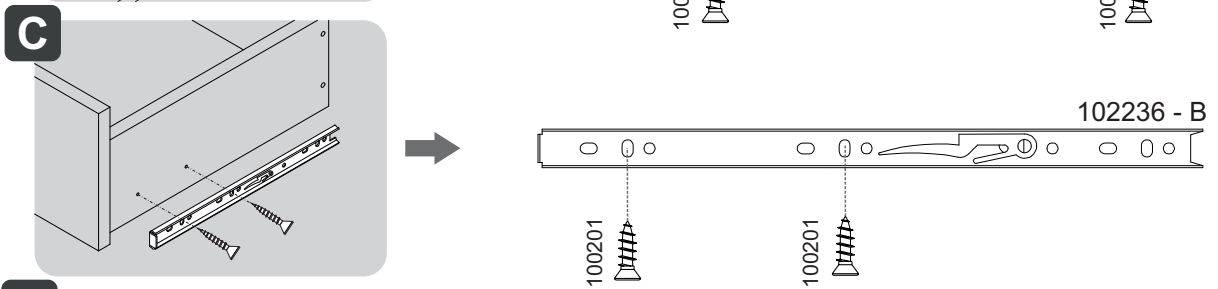

2X

100201

12X

1X
102236

A **Instalação Trilho Telescópico - 350mm** *Preparación del Guia Telescópico - 350mm*
102236

Como retirar a gaveta *Cómo sacar el cajón*

Número Número	Medida Dimensión	Cantidad Cantidad
01	1000x500x25mm	01
02	468x75x15mm	02
03	247x75x15mm	02
04	998x75x15mm	01
05	468x75x15mm	02
06	870x80x15mm	02
07	411x80x15mm	02
08	437x80x15mm	02
09	468x80x15mm	02
10	498x72x15mm	01
11	350x70x15mm	01
12	350x70x15mm	01
13	449x70x15mm	01
14	460x345x6mm	01