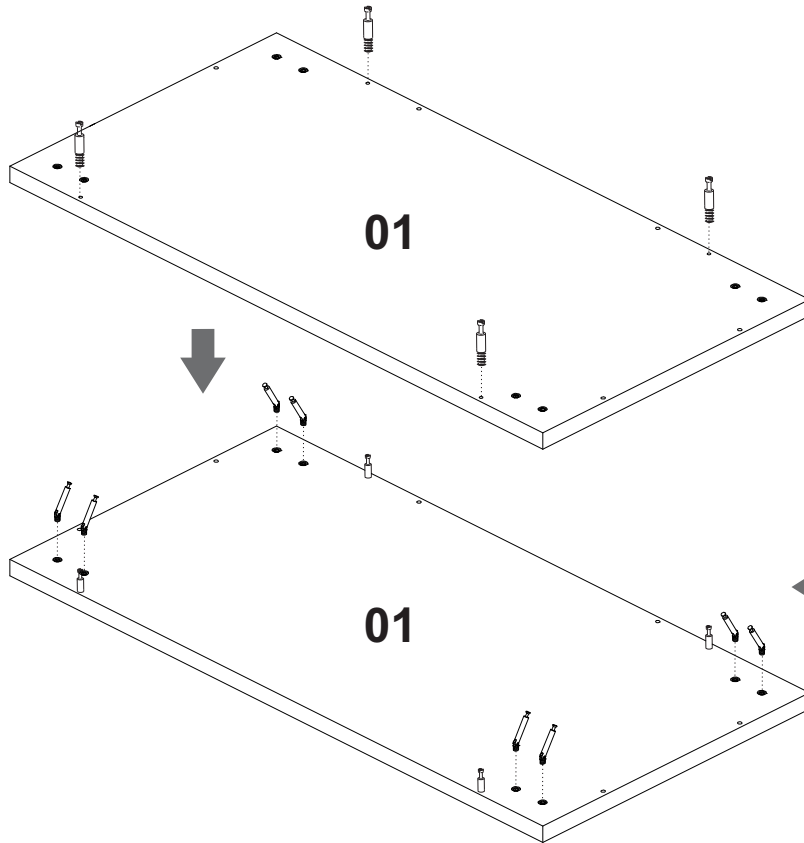

Número Número	Medida Dimensión	Cantidad Cantidad
01	1000x500x25mm	01
02	468x75x15mm	02
03	247x75x15mm	02
04	998x75x15mm	01
05	468x75x15mm	02
06	870x80x15mm	02
07	411x80x15mm	02
08	437x80x15mm	02
09	468x80x15mm	02
10	498x72x15mm	01
11	350x70x15mm	01
12	350x70x15mm	01
13	449x70x15mm	01
14	460x345x6mm	01

1

4X

100070