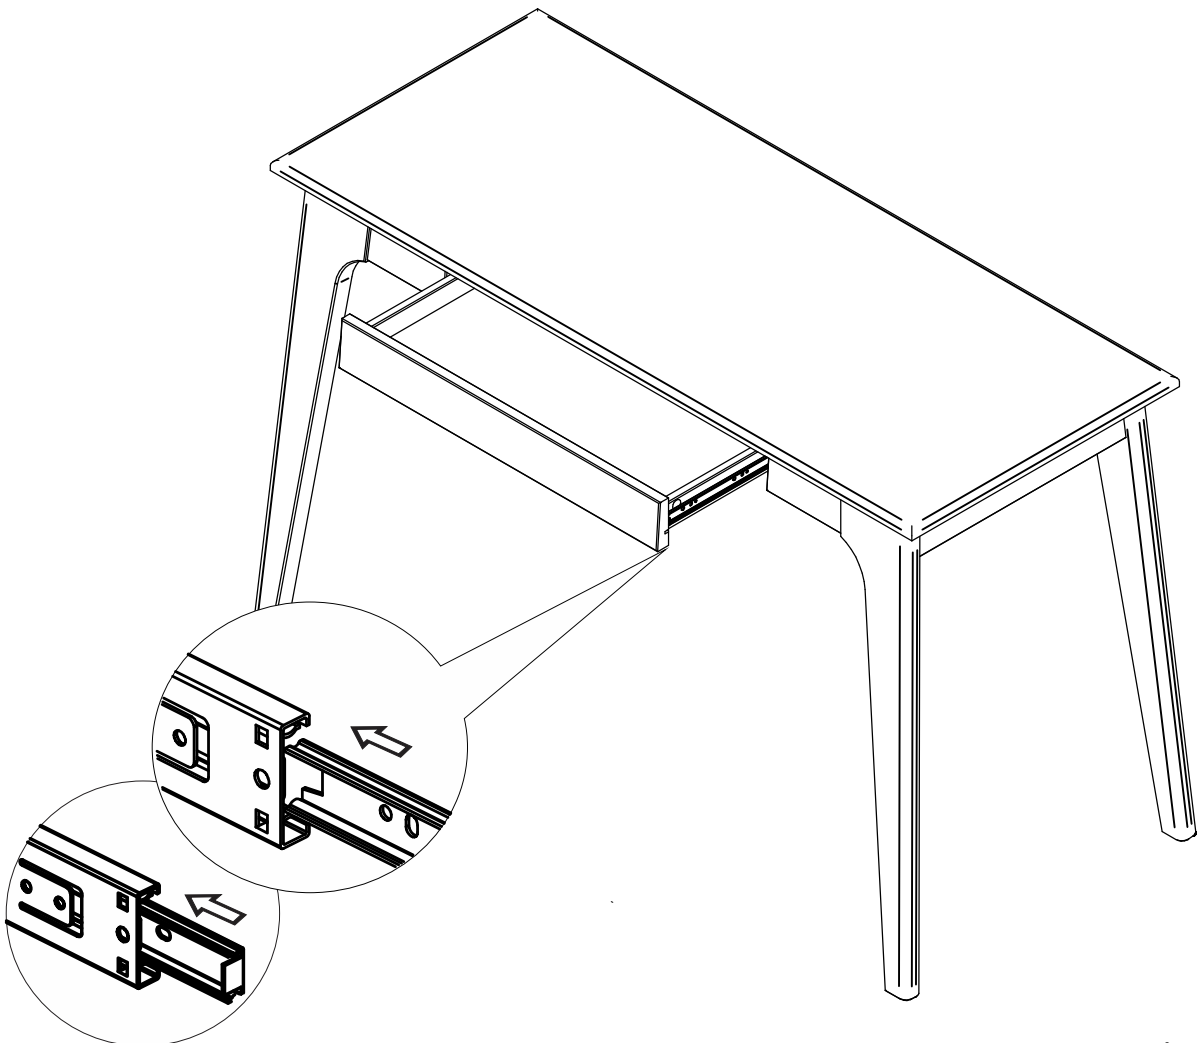

PASSO 5)

J - Parafuso chato 3,5x30 (4x)

F-Corrediças (2x)