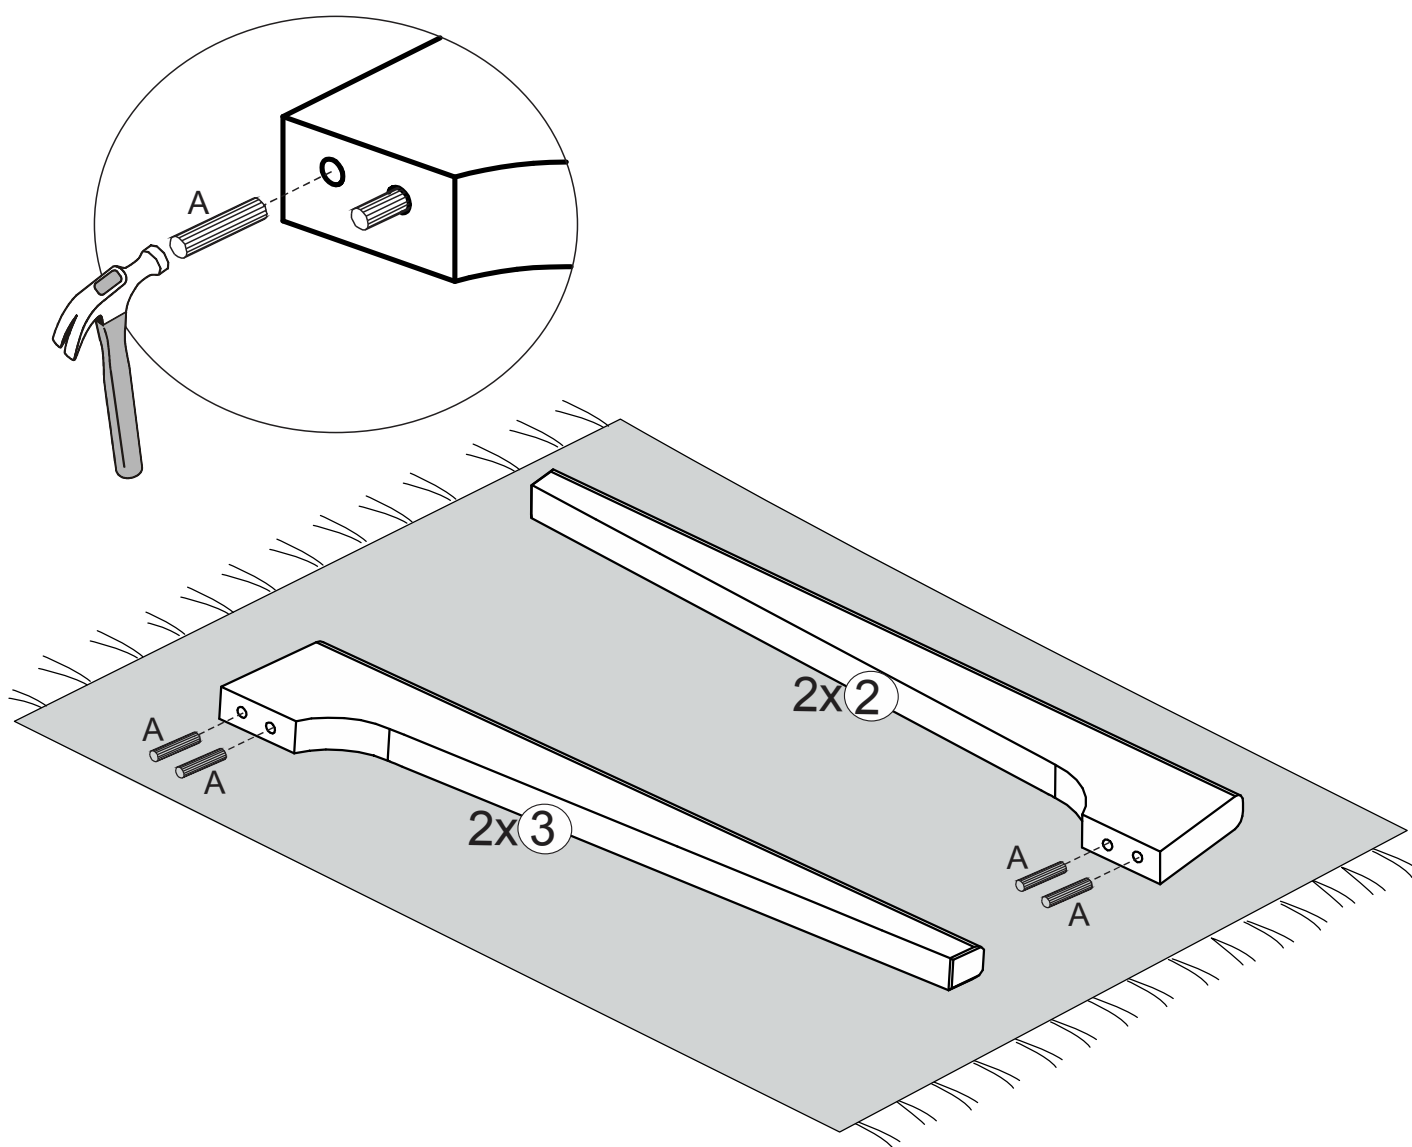

PASSO 3)

A- Cavilha 10x50 (8x)