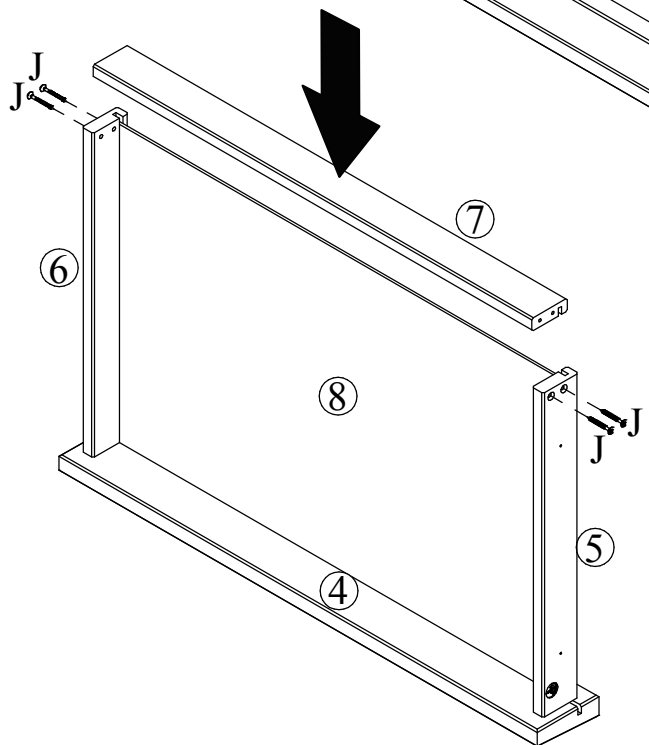

ARTEMOBILI

móveis com encaixe perfeito

Escrivaninha Happy

Identificação das Peças

Partes do Produto

- 1 Tampo Montado (1x) - 1199,4x500x98
- 2 Pé direito (2x) - 742,2x125x32
- 3 Pé esquerdo (2x) - 742,2x125x32
- 4 Frente de gaveta (1x) - 596x80x23,47
- 5 Lateral da gaveta direita (1x) - 350x44x14
- 6 Lateral da gaveta esquerda (1x) - 350x44x14
- 7 Costa de gaveta (1x) - 547x44x14
- 8 Fundo de gaveta (1x) - 562x350x3

G-Parafuso minifix(2x)

H-Tambor minifix maior(2x)

I - Parafuso panela 3,5x14(8x)

J - Parafuso chato 3,5x30 (4x)

PASSO 1)

G-Parafuso minifix(2x) H-Tambor minifix maior(2x) J - Parafuso chato 3,5x30 (4x) E - Cavilha 6x25 (2x)