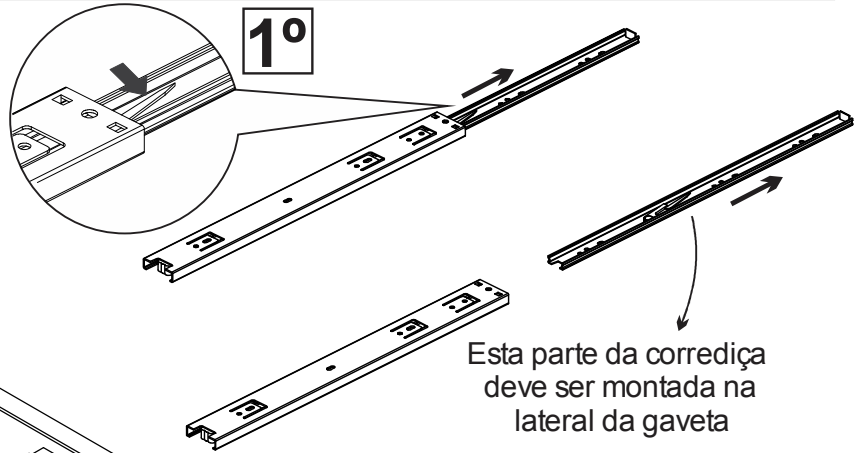

PASSO 2)

I - Parafuso panela 3,5x14(4x) F-Corrediças (2x)

Chave
Fenda cruzada