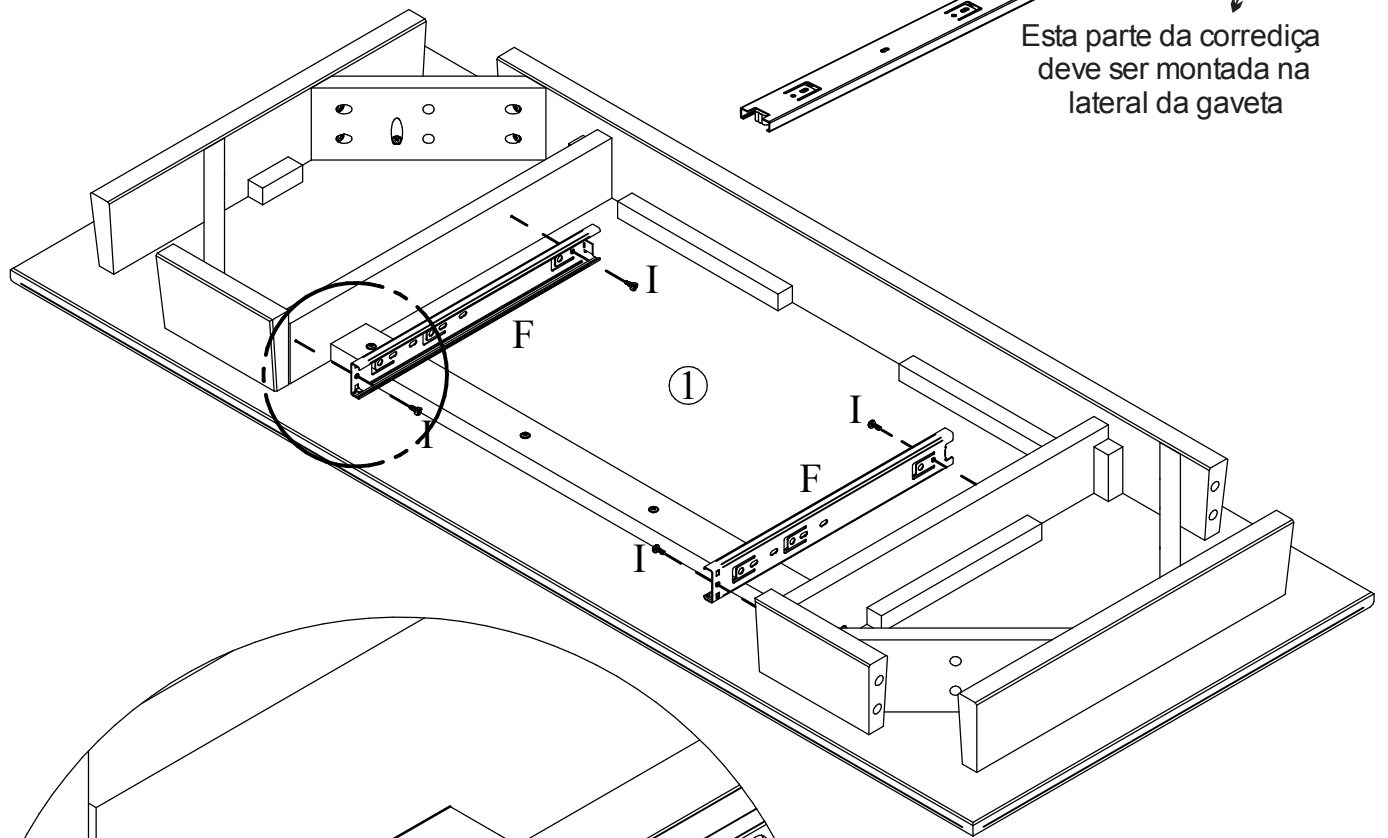

PASSO 2)

I - Parafuso panela 3,5x14(4x) F-Corrediças (2x)

Chave
Fenda cruzada