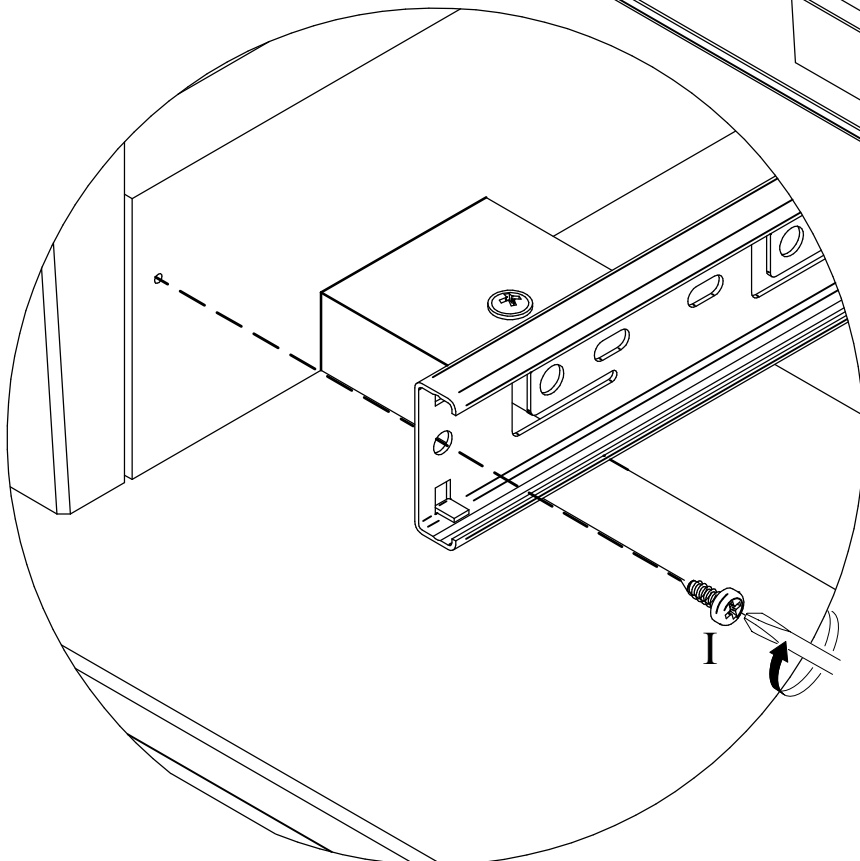

ARTEMOBILI

móveis com encaixe perfeito

Escrivaninha Happy

Identificação das Peças

Partes do Produto

- 1 Tampo Montado (1x) - 1199,4x500x98
- 2 Pé direito (2x) - 742,2x125x32
- 3 Pé esquerdo (2x) - 742,2x125x32
- 4 Frente de gaveta (1x) - 596x80x23,47
- 5 Lateral da gaveta direita (1x) - 350x44x14
- 6 Lateral da gaveta esquerda (1x) - 350x44x14
- 7 Costa de gaveta (1x) - 547x44x14
- 8 Fundo de gaveta (1x) - 562x350x3

Chave Fenda

Chave Fenda cruzada

PASSO 2)

I - Parafuso panela 3,5x14(4x) F-Corrediças (2x)

Chave
Fenda cruzada

PASSO 3)

A- Cavilha 10x50 (8x)

PASSO 4)