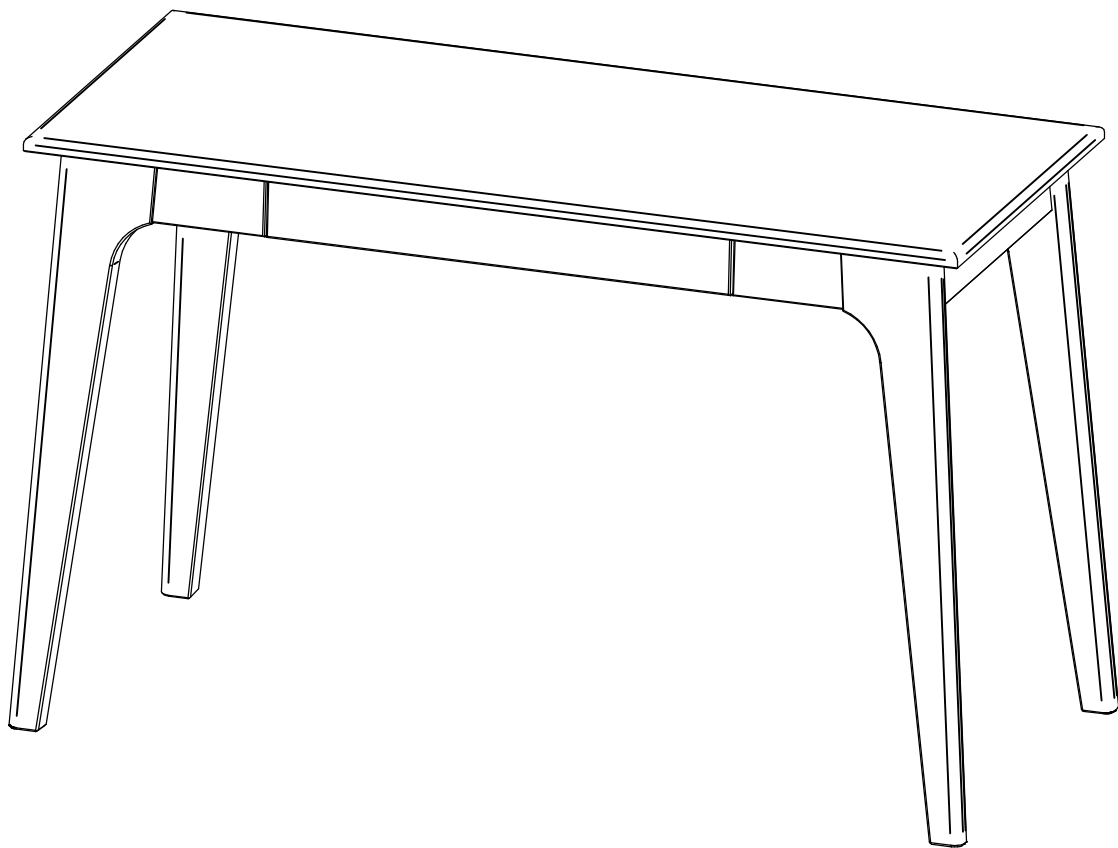

ARTEMOBILI

móveis com encaixe perfeito

Escrivaninha Happy

Identificação das Peças

Partes do Produto

- 1 Tampo Montado (1x) - 1199,4x500x98
- 2 Pé direito (2x) - 742,2x125x32
- 3 Pé esquerdo (2x) - 742,2x125x32
- 4 Frente de gaveta (1x) - 596x80x23,47
- 5 Lateral da gaveta direita (1x) - 350x44x14
- 6 Lateral da gaveta esquerda (1x) - 350x44x14
- 7 Costa de gaveta (1x) - 547x44x14
- 8 Fundo de gaveta (1x) - 562x350x3