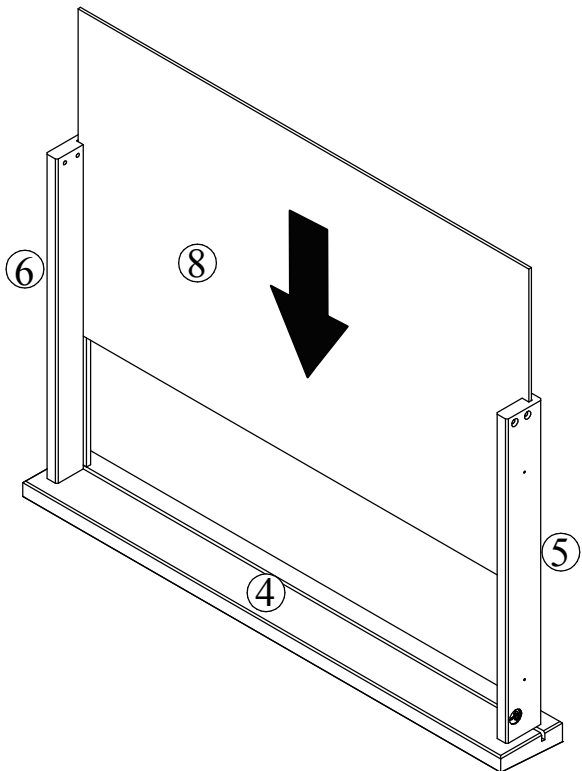

ARTEMOBILI

móveis com encaixe perfeito

Escrivaninha Happy

Identificação das Peças

Partes do Produto

- 1 Tampo Montado (1x) - 1199,4x500x98
- 2 Pé direito (2x) - 742,2x125x32
- 3 Pé esquerdo (2x) - 742,2x125x32
- 4 Frente de gaveta (1x) - 596x80x23,47
- 5 Lateral da gaveta direita (1x) - 350x44x14
- 6 Lateral da gaveta esquerda (1x) - 350x44x14
- 7 Costa de gaveta (1x) - 547x44x14
- 8 Fundo de gaveta (1x) - 562x350x3

G-Parafuso minifix(2x)

H-Tambor minifix maior(2x)

I - Parafuso panela 3,5x14(8x)

J - Parafuso chato 3,5x30 (4x)

PASSO 1)

G-Parafuso minifix(2x) H-Tambor minifix maior(2x) J - Parafuso chato 3,5x30 (4x) E - Cavilha 6x25 (2x)