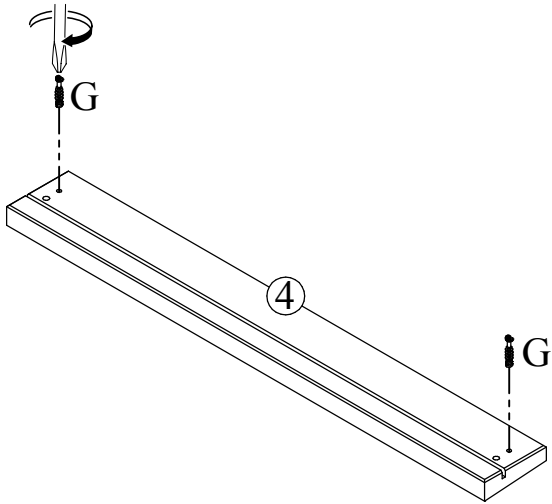

ARTEMOBILI

móveis com encaixe perfeito

Escrivaninha Happy

Identificação das Peças

Partes do Produto

- 1 Tampo Montado (1x) - 1199,4x500x98
- 2 Pé direito (2x) - 742,2x125x32
- 3 Pé esquerdo (2x) - 742,2x125x32
- 4 Frente de gaveta (1x) - 596x80x23,47
- 5 Lateral da gaveta direita (1x) - 350x44x14
- 6 Lateral da gaveta esquerda (1x) - 350x44x14
- 7 Costa de gaveta (1x) - 547x44x14
- 8 Fundo de gaveta (1x) - 562x350x3

G-Parafuso minifix(2x)

H-Tambor minifix maior(2x)

I - Parafuso panela 3,5x14(8x)

J - Parafuso chato 3,5x30 (4x)

PASSO 1)

G-Parafuso minifix(2x) H-Tambor minifix maior(2x) J - Parafuso chato 3,5x30 (4x) E - Cavilha 6x25 (2x)