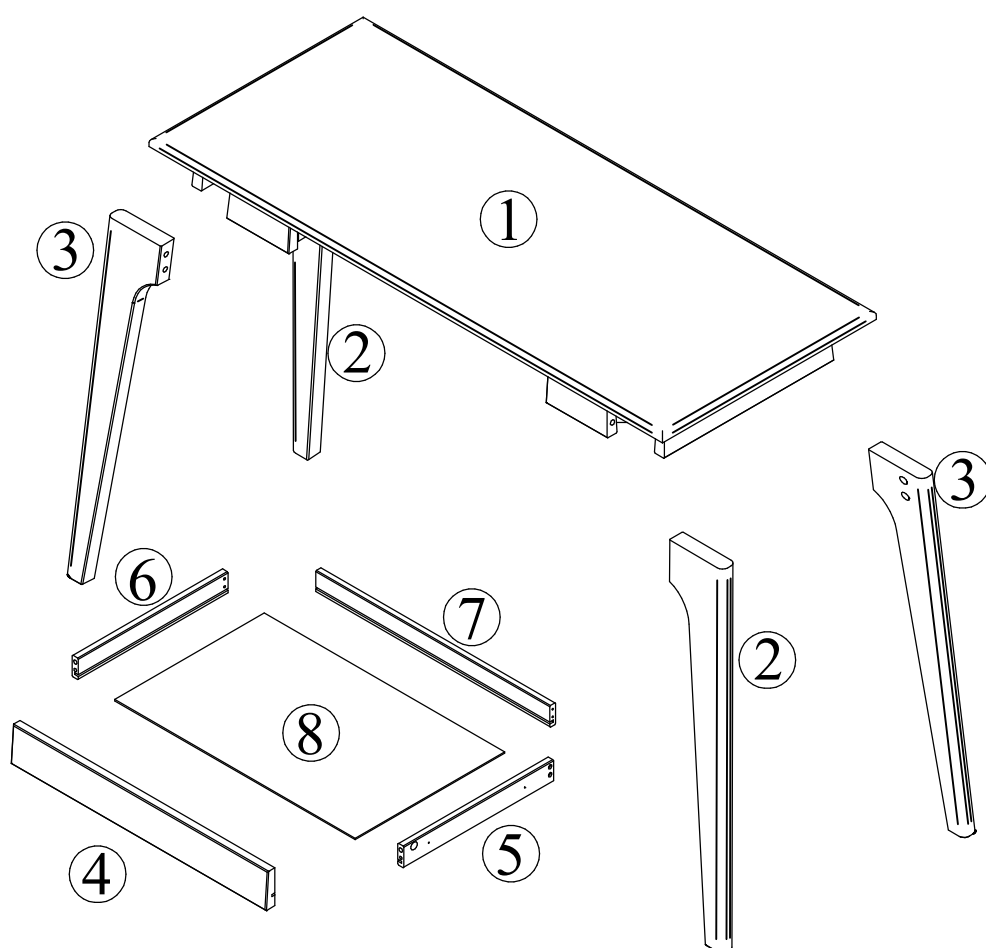

ARTEMOBILI

móveis com encaixe perfeito

Escrivaninha Happy

Identificação das Peças

Partes do Produto

- 1 Tampo Montado (1x) - 1199,4x500x98
- 2 Pé direito (2x) - 742,2x125x32
- 3 Pé esquerdo (2x) - 742,2x125x32
- 4 Frente de gaveta (1x) - 596x80x23,47
- 5 Lateral da gaveta direita (1x) - 350x44x14
- 6 Lateral da gaveta esquerda (1x) - 350x44x14
- 7 Costa de gaveta (1x) - 547x44x14
- 8 Fundo de gaveta (1x) - 562x350x3