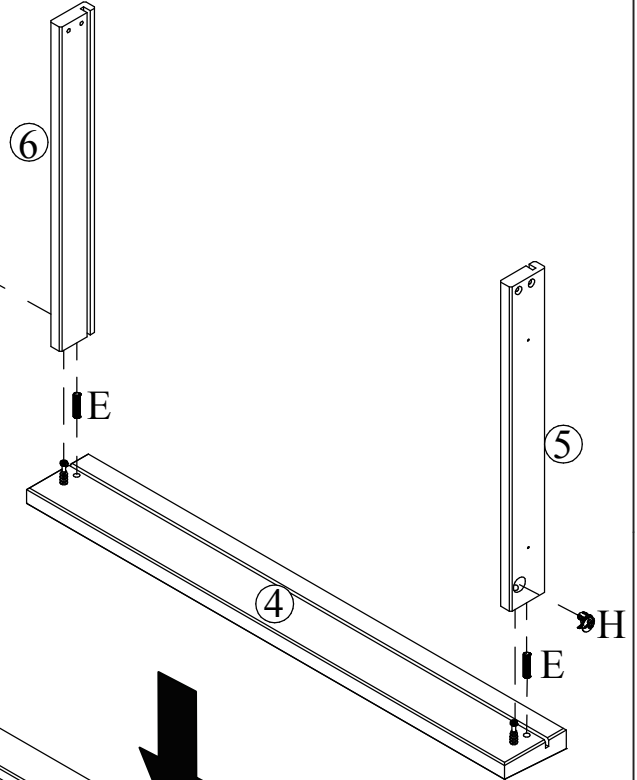

ARTEMOBILI

móveis com encaixe perfeito

Escrivaninha Happy

Identificação das Peças

Partes do Produto

- 1 Tampo Montado (1x) - 1199,4x500x98
- 2 Pé direito (2x) - 742,2x125x32
- 3 Pé esquerdo (2x) - 742,2x125x32
- 4 Frente de gaveta (1x) - 596x80x23,47
- 5 Lateral da gaveta direita (1x) - 350x44x14
- 6 Lateral da gaveta esquerda (1x) - 350x44x14
- 7 Costa de gaveta (1x) - 547x44x14
- 8 Fundo de gaveta (1x) - 562x350x3

G-Parafuso minifix(2x)

H-Tambor minifix maior(2x)

I - Parafuso panela 3,5x14(8x)

J - Parafuso chato 3,5x30 (4x)

PASSO 1)

G-Parafuso minifix(2x) H-Tambor minifix maior(2x) J - Parafuso chato 3,5x30 (4x) E - Cavilha 6x25 (2x)