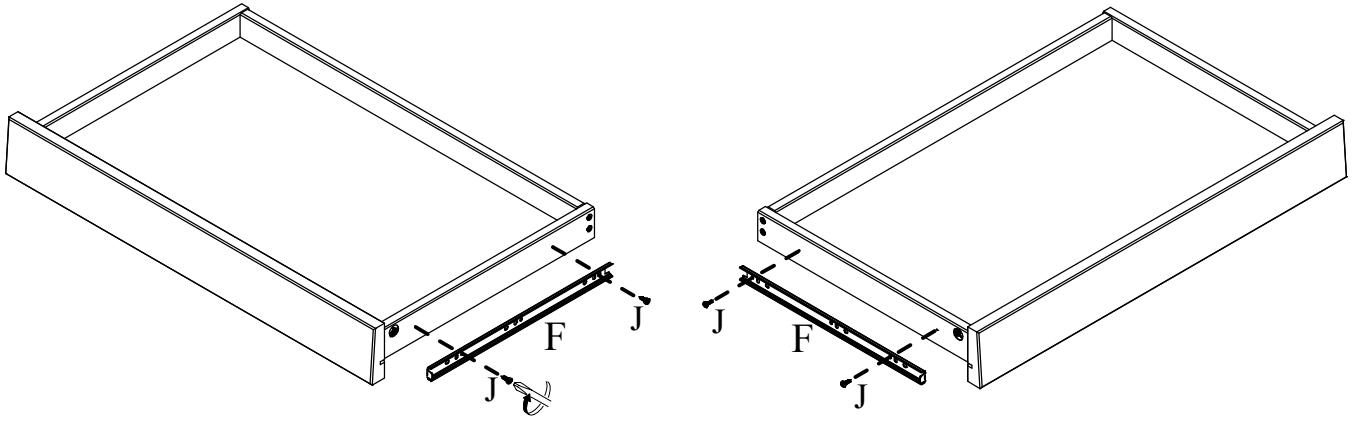

PASSO 5)

J - Parafuso chato 3,5x30 (4x)

F-Corrediças (2x)