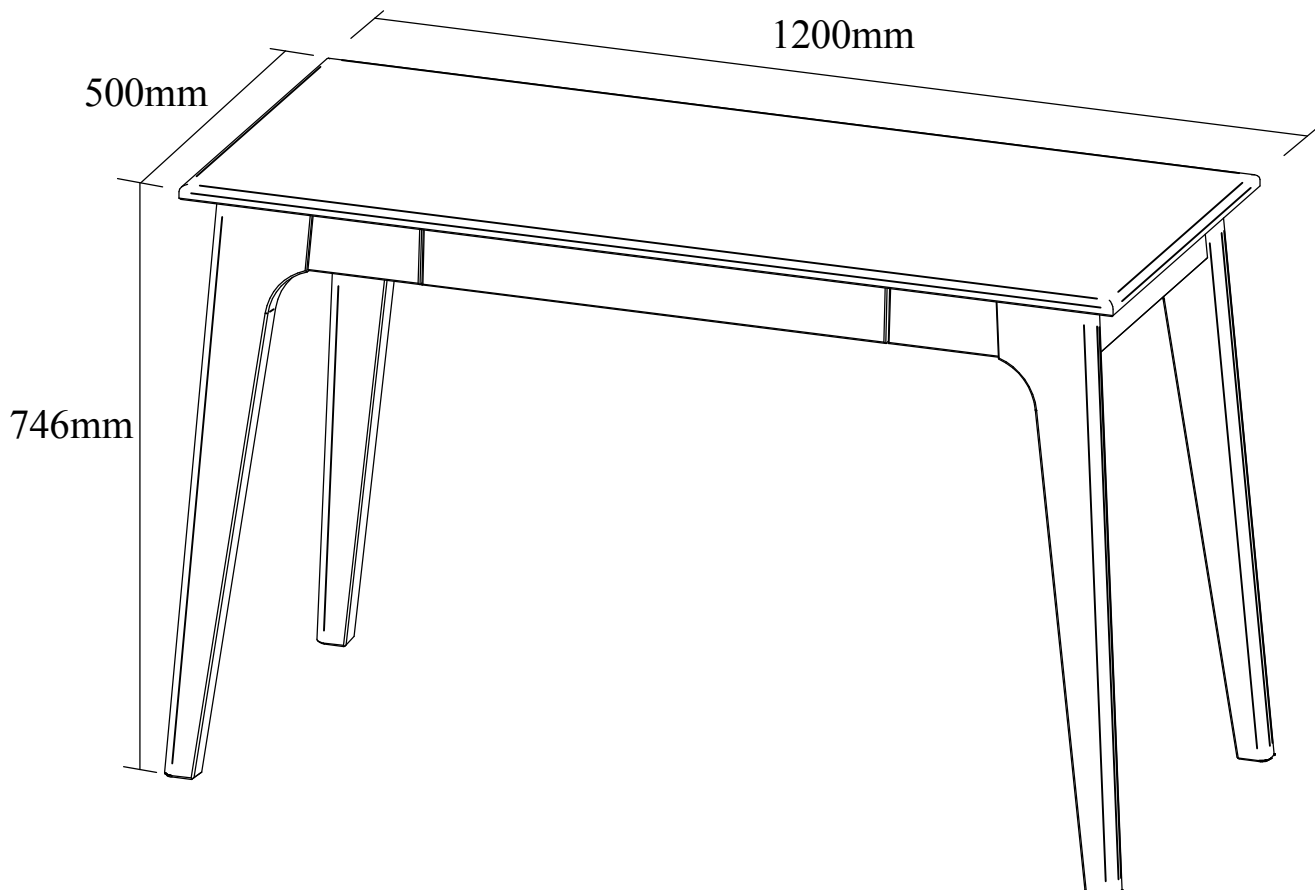

CUIDADOS COM O MÓVEL

Para limpeza e conservação deste produto, sue apenas um pano macio, umidecido com água e sabão neutro (sem amônia).

Não use álcool, detergentes, abrasivos, etc...

Não deixe este produto em contato com o sol, fonte de calor ou ambiente com muito pó.