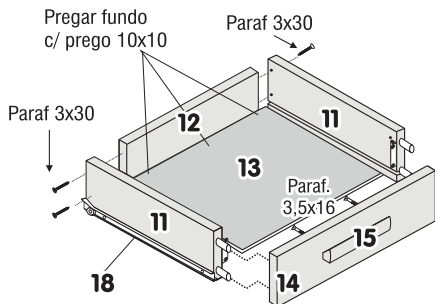

## CÔMODA 4 GAVETAS DUDU

Quant.	Descrição das Peças	Código
01	01 BASE 106X450	1406
02	02 RODAPÉ	1401
02	03 TRAVESSA RODAPÉ 380	1400
01	03A QUINTO PÉ	1403
01	04 LATERAL DIREITA 840X450	1407
01	05 DIVISÃO 840X450	1409
01	06 LATERAL ESQUERDA 840X450	1408
01	07 TAMP0 107X455	1405
01	08 PRATELEIRA 433X340	1412
02	09 COSTA 1055X430	1411
01	10 PERFIL H 1050	1434
08	11 LATERAL GAVETA 400X140	1395
04	12 TRASEIRO GAVETA 630X140	1396
04	13 FUNDO GAVETA 642X400	1399
04	14 FRENTE GAVETA 672X205	1394
05	15 PUXADOR MADEIRA	1404
01	16 PORTA 833X335	1410
04	17 PÉ	1402
04	18 PAR DE CORREDIÇA	624

### GAVETA

Dobradiças com Suportes nas portas