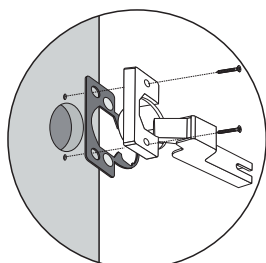

GAVETA

Dobradiças com Suportes nas portas