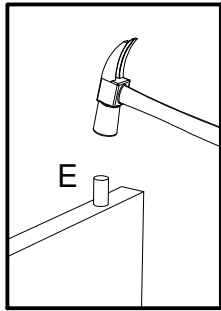

**PRE-ASSEMBLE
PRÉ-MONTAGEM / PRE ARMADO**

01

02

03