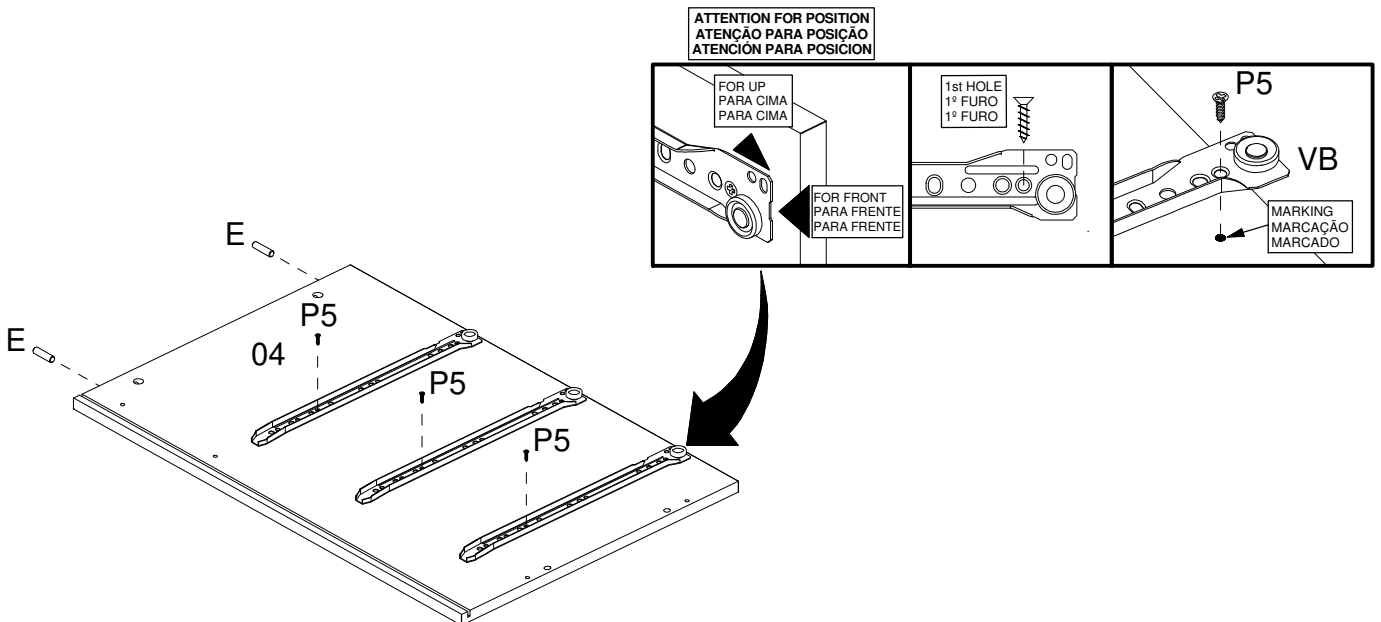

**PRE-ASSEMBLE
PRÉ-MONTAGEM / PRE ARMADO**

01

02

03