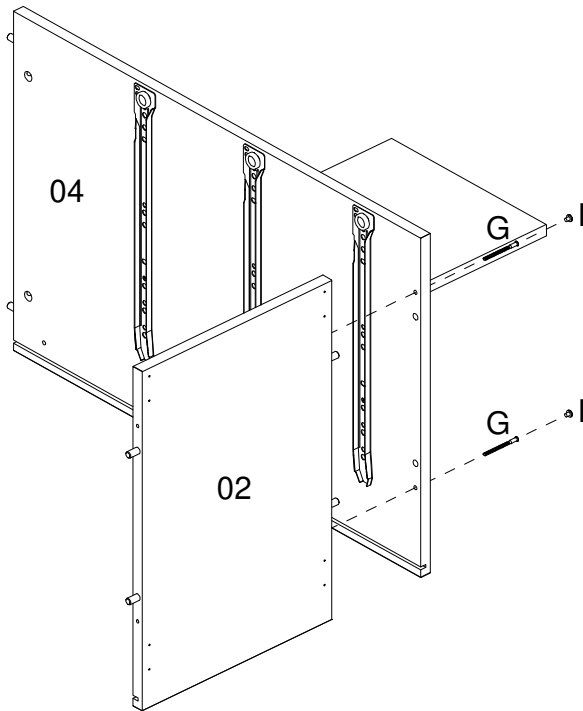

ASSEMBLY
MONTAGEM / ARMADO

07

08