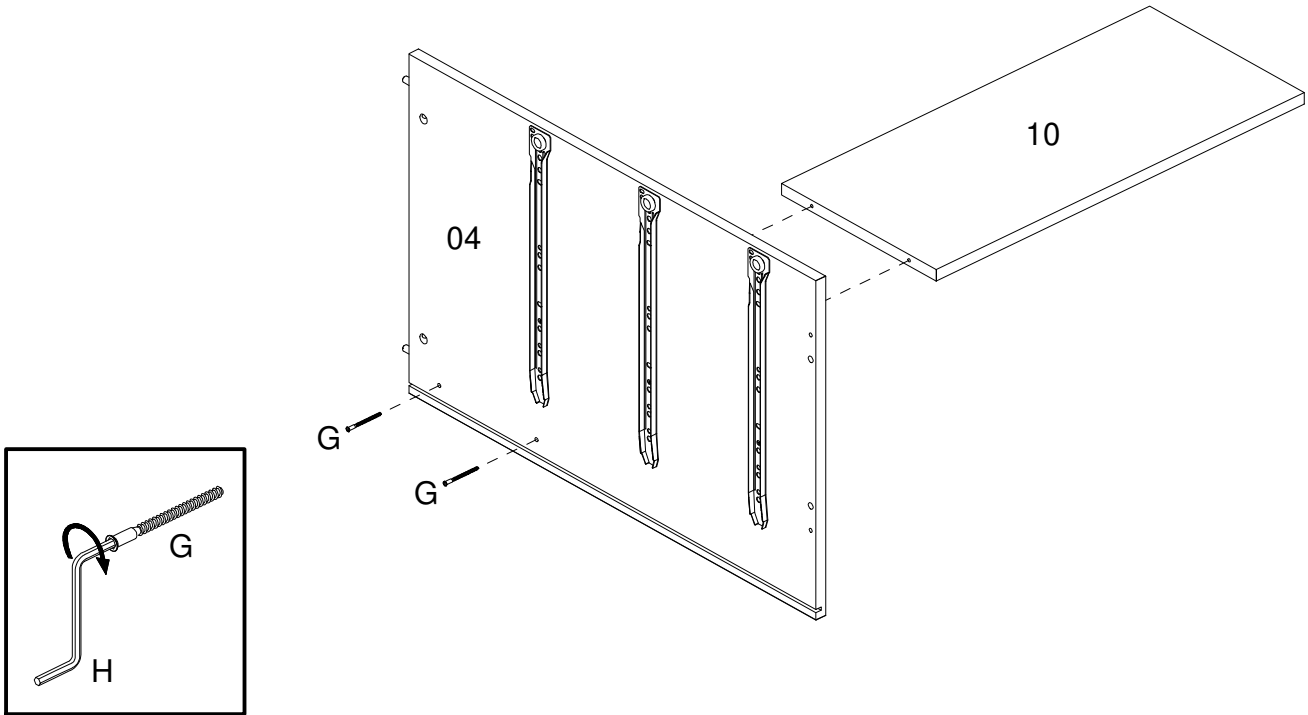

ASSEMBLY
MONTAGEM / ARMADO

07

08