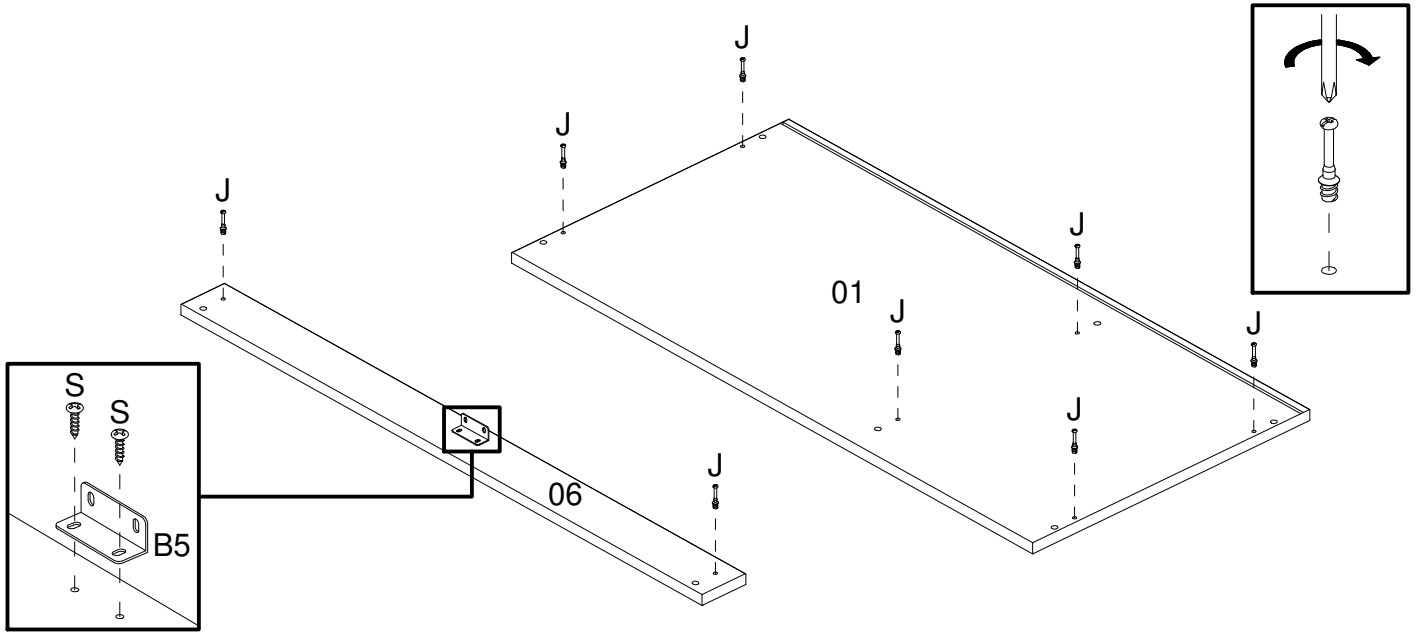

**PRE-ASSEMBLE
PRÉ-MONTAGEM / PRE ARMADO**

01