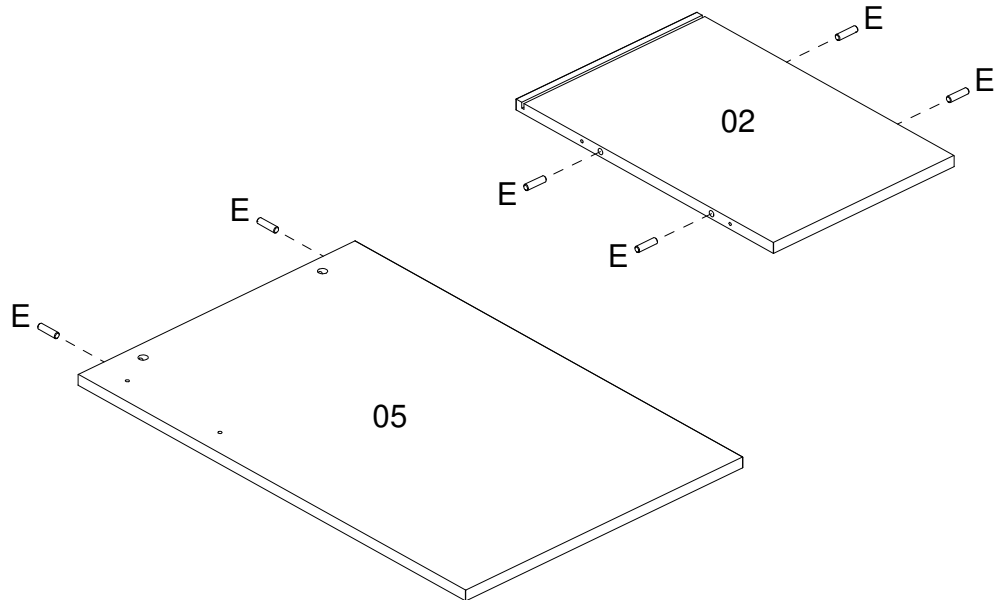

**PRE-ASSEMBLE
PRÉ-MONTAGEM / PRE ARMADO**

01

02

03