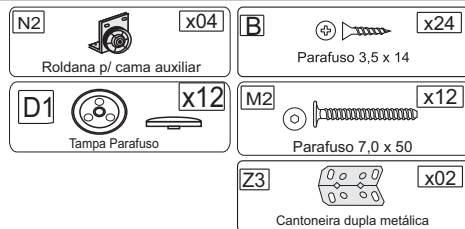

Recomendamos que a montagem seja feita por montador profissional.

AS ferramentas abaixo não são fornecidas com o produto.

Fixar a Frente as laterais utilizando as cantoneiras

Peças

Seqüência	Código	Descrição	Quantidade	Dimensões em milímetros			
				Largura	Comprimento	Espessura	Material
1		Frente	1	200	1880	15	MDF
2		Traseira	1	120	1850	15	MDF
3		Lateral	2	70	920	15	MDF
4		Travessão do estrado	4	50	890	25	Madeira
5		Ripa do estrado	4	120	1850	12	MDF

Recomendamos que a montagem seja feita por um montador profissional.

Controle de montagem

Nome da Loja: _____
 Nome do cliente: _____
 Nome do montador: _____
 Produto: Beliche Vegas

Ferragens

Peças

Sequência	Código	Descrição	Quantidade	Dimensões mm		
				Largura	Compr.	Espessura
1		Pé Maior	2	200	1440	25
2		Pé Menor	2	200	1290	25
3		Painel Maior	2	340	945	12
4		Painel Menor	2	120	945	12
5		Barra	4	1900	110	25
6		Escada	1	450	1035	12
7		Proteção	1	220	700	12
8		Travessão do estrado	10	50	900	25
9		Ripa do estrado	8	120	1850	12
10		Trava	1	200	1035	12
11		Prateleira	1	174	174	12