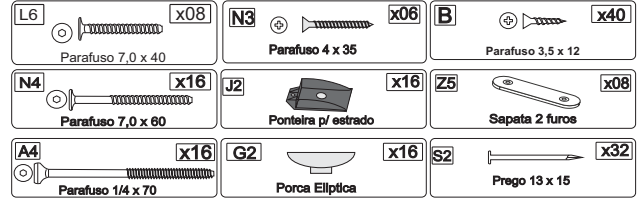

Recomendamos que a montagem seja feita por montador profissional.

AS ferramentas abaixo não são fornecidas com o produto.

Fixar a Frente as laterais utilizando as cantoneiras

Peças

Seqüência	Código	Descrição	Quantidade	Dimensões em milímetros			
				Largura	Comprimento	Espessura	Material
1		Frente	1	200	1880	15	MDF
2		Traseira	1	120	1850	15	MDF
3		Lateral	2	70	920	15	MDF
4		Travessão do estrado	4	50	890	25	Madeira
5		Ripa do estrado	4	120	1850	12	MDF

Recomendamos que a montagem seja feita por um montador profissional.

Controle de montagem

Nome da Loja: _____
 Nome do cliente: _____
 Nome do montador: _____
 Produto: Beliche Vegas

Ferragens

Peças

Sequência	Código	Descrição	Quantidade	Dimensões mm		
				Largura	Compr.	Espessura
1		Pé Maior	2	200	1440	25
2		Pé Menor	2	200	1290	25
3		Painel Maior	2	340	945	12
4		Painel Menor	2	120	945	12
5		Barra	4	1900	110	25
6		Escada	1	450	1035	12
7		Proteção	1	220	700	12
8		Travessão do estrado	10	50	900	25
9		Ripa do estrado	8	120	1850	12
10		Trava	1	200	1035	12
11		Prateleira	1	174	174	12