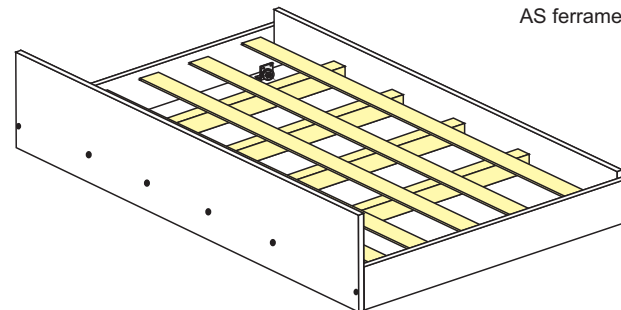

Recomendamos que a montagem seja feita por montador profissional.

AS ferramentas abaixo não são fornecidas com o produto.

Fixar a Frente as laterais utilizando as cantoneiras

Peças

Seqüência	Código	Descrição	Quantidade	Dimensões em milímetros			
				Largura	Comprimento	Espessura	Material
1		Frente	1	200	1880	15	MDF
2		Traseira	1	120	1850	15	MDF
3		Lateral	2	70	920	15	MDF
4		Travessão do estrado	4	50	890	25	Madeira
5		Ripa do estrado	4	120	1850	12	MDF

Recomendamos que a montagem seja feita por um montador profissional.

Controle de montagem

Nome da Loja: _____
 Nome do cliente: _____
 Nome do montador: _____
 Produto: Beliche Vegas

Ferragens

Peças

Sequência	Código	Descrição	Quantidade	Dimensões mm		
				Largura	Compr.	Espessura
1		Pé Maior	2	200	1440	25
2		Pé Menor	2	200	1290	25
3		Painel Maior	2	340	945	12
4		Painel Menor	2	120	945	12
5		Barra	4	1900	110	25
6		Escada	1	450	1035	12
7		Proteção	1	220	700	12
8		Travessão do estrado	10	50	900	25
9		Ripa do estrado	8	120	1850	12
10		Trava	1	200	1035	12
11		Prateleira	1	174	174	12