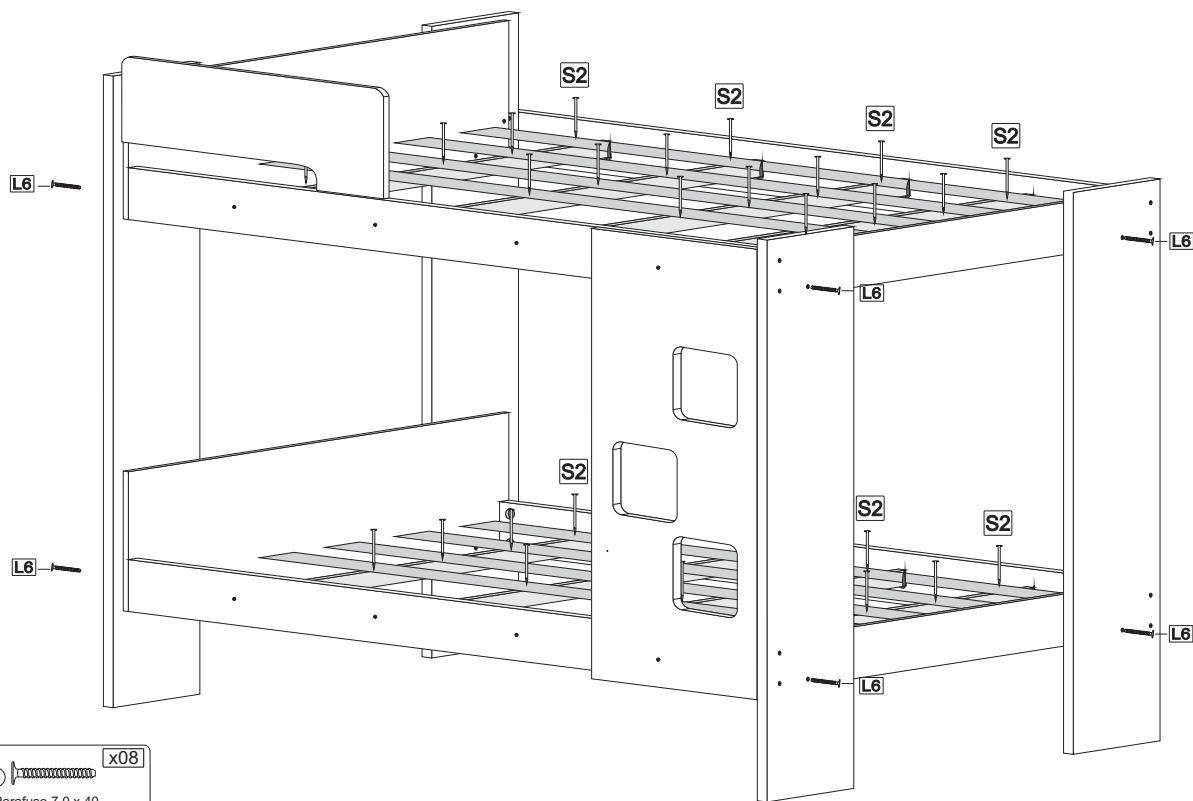

3

4

Certificado de Garantia TiGus Baby

Parabéns! Você acaba de adquirir um produto fabricado especialmente para pessoas que exigem qualidade. Este produto tem garantia de 06 (seis) meses, sendo 03 (três) meses referente ao código de defesa do consumidor e 03 (três) meses pela TiGus Baby, a partir da data da Nota fiscal emitida pela loja onde foi adquirido o produto. A garantia cobre defeitos de fabricação, vícios ocultos e degradação precoce das matérias primas e componentes empregados na produção. A garantia não cobre envio e retorno do produto a indústria.

Para evitar perda da garantia é necessário alguns cuidados:

1) Verifique o estado da embalagem do produto no momento da entrega. Se houver danos nas mesmas de forma que possa provocar danos às peças, comunique imediatamente a loja onde adquiriu o produto;
2) Esta garantia não cobre defeitos de montagem e mau uso. A TiGus Baby não se responsabiliza pela montagem e entrega ao consumidor.
3) Uso de ferramentas e reparos não autorizados pela TiGus Baby implicará na perda da garantia.
4) A exposição do produto a umidade, calor excessivo, produtos químicos e incidência direta a luz solar implicará na perda da garantia.
5) Este produto suporta até no máximo 90Kg.
6) Na limpeza utilizar pano limpo e levemente umedecidos. Pode-se utilizar lustra móveis. Não utilizar de forma alguma objetos ásperos e produtos a base de solventes como álcool, gasolina, acetona, etc.

OBS: A montagem do produto é de responsabilidade do consumidor ou loja, não se responsabilizando a TiGus por vícios e fatos decorrentes desta montagem.