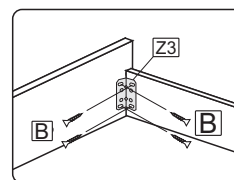

Recomendamos que a montagem seja feita por montador profissional.

AS ferramentas abaixo não são fornecidas com o produto.

Fixar a Frente as laterais utilizando as cantoneiras

Peças

Seqüência	Código	Descrição	Quantidade	Dimensões em milímetros			
				Largura	Comprimento	Espessura	Material
1		Frente	1	200	1880	15	MDF
2		Traseira	1	120	1850	15	MDF
3		Lateral	2	70	920	15	MDF
4		Travessão do estrado	4	50	890	25	Madeira
5		Ripa do estrado	4	120	1850	12	MDF

Recomendamos que a montagem seja feita por um montador profissional.

Controle de montagem

Nome da Loja: _____
 Nome do cliente: _____
 Nome do montador: _____
 Produto: Beliche Vegas

Ferragens

Peças

Sequência	Código	Descrição	Quantidade	Dimensões mm		
				Largura	Compr.	Espessura
1		Pé Maior	2	200	1440	25
2		Pé Menor	2	200	1290	25
3		Painel Maior	2	340	945	12
4		Painel Menor	2	120	945	12
5		Barra	4	1900	110	25
6		Escada	1	450	1035	12
7		Proteção	1	220	700	12
8		Travessão do estrado	10	50	900	25
9		Ripa do estrado	8	120	1850	12
10		Trava	1	200	1035	12
11		Prateleira	1	174	174	12