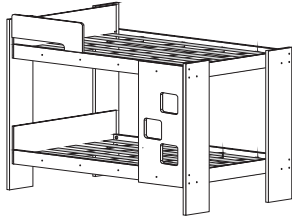

Recomendamos que a montagem seja feita por montador profissional.

AS ferramentas abaixo não são fornecidas com o produto.

Fixar a Frente as laterais utilizando as cantoneiras

Peças

Seqüência	Código	Descrição	Quantidade	Dimensões em milímetros			
				Largura	Comprimento	Espessura	Material
1		Frente	1	200	1880	15	MDF
2		Traseira	1	120	1850	15	MDF
3		Lateral	2	70	920	15	MDF
4		Travessão do estrado	4	50	890	25	Madeira
5		Ripa do estrado	4	120	1850	12	MDF

Recomendamos que a montagem seja feita por um montador profissional.

Controle de montagem

Nome da Loja: _____
 Nome do cliente: _____
 Nome do montador: _____
 Produto: Beliche Vegas

Ferragens

Peças

Sequência	Código	Descrição	Quantidade	Dimensões mm		
				Largura	Compr.	Espessura
1		Pé Maior	2	200	1440	25
2		Pé Menor	2	200	1290	25
3		Painel Maior	2	340	945	12
4		Painel Menor	2	120	945	12
5		Barra	4	1900	110	25
6		Escada	1	450	1035	12
7		Proteção	1	220	700	12
8		Travessão do estrado	10	50	900	25
9		Ripa do estrado	8	120	1850	12
10		Trava	1	200	1035	12
11		Prateleira	1	174	174	12