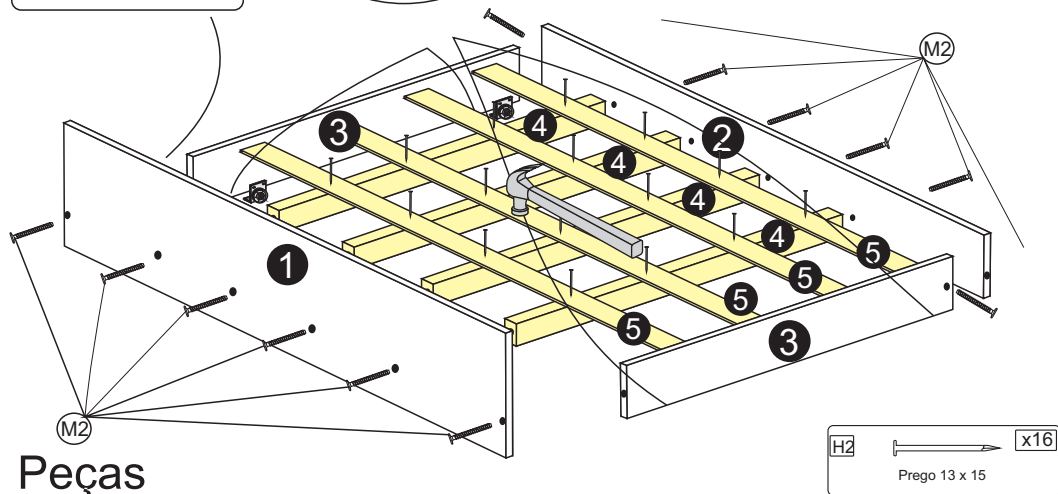

Recomendamos que a montagem seja feita por montador profissional.

AS ferramentas abaixo não são fornecidas com o produto.

Fixar a Frente as laterais utilizando as cantoneiras

Peças

Seqüência	Código	Descrição	Quantidade	Dimensões em milímetros			
				Largura	Comprimento	Espessura	Material
1		Frente	1	200	1880	15	MDF
2		Traseira	1	120	1850	15	MDF
3		Lateral	2	70	920	15	MDF
4		Travessão do estrado	4	50	890	25	Madeira
5		Ripa do estrado	4	120	1850	12	MDF

Recomendamos que a montagem seja feita por um montador profissional.

Controle de montagem

Nome da Loja: _____
 Nome do cliente: _____
 Nome do montador: _____
 Produto: Beliche Vegas

Ferragens

Peças

Sequência	Código	Descrição	Quantidade	Dimensões mm		
				Largura	Compr.	Espessura
1		Pé Maior	2	200	1440	25
2		Pé Menor	2	200	1290	25
3		Painel Maior	2	340	945	12
4		Painel Menor	2	120	945	12
5		Barra	4	1900	110	25
6		Escada	1	450	1035	12
7		Proteção	1	220	700	12
8		Travessão do estrado	10	50	900	25
9		Ripa do estrado	8	120	1850	12
10		Trava	1	200	1035	12
11		Prateleira	1	174	174	12