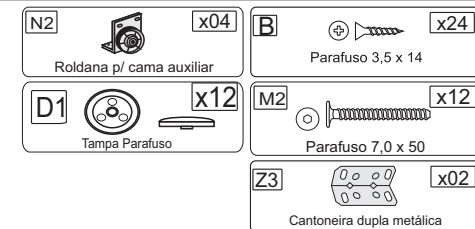

Recomendamos que a montagem seja feita por montador profissional.

AS ferramentas abaixo não são fornecidas com o produto.

Fixar a Frente as laterais utilizando as cantoneiras

Peças

Seqüência	Código	Descrição	Quantidade	Dimensões em milímetros			
				Largura	Comprimento	Espessura	Material
1		Frente	1	200	1880	15	MDF
2		Traseira	1	120	1850	15	MDF
3		Lateral	2	70	920	15	MDF
4		Travessão do estrado	4	50	890	25	Madeira
5		Ripa do estrado	4	120	1850	12	MDF

Recomendamos que a montagem seja feita por um montador profissional.

Controle de montagem

Nome da Loja: _____
 Nome do cliente: _____
 Nome do montador: _____
 Produto: Beliche Vegas

Ferragens

Peças

Sequência	Código	Descrição	Quantidade	Dimensões mm		
				Largura	Compr.	Espessura
1		Pé Maior	2	200	1440	25
2		Pé Menor	2	200	1290	25
3		Painel Maior	2	340	945	12
4		Painel Menor	2	120	945	12
5		Barra	4	1900	110	25
6		Escada	1	450	1035	12
7		Proteção	1	220	700	12
8		Travessão do estrado	10	50	900	25
9		Ripa do estrado	8	120	1850	12
10		Trava	1	200	1035	12
11		Prateleira	1	174	174	12