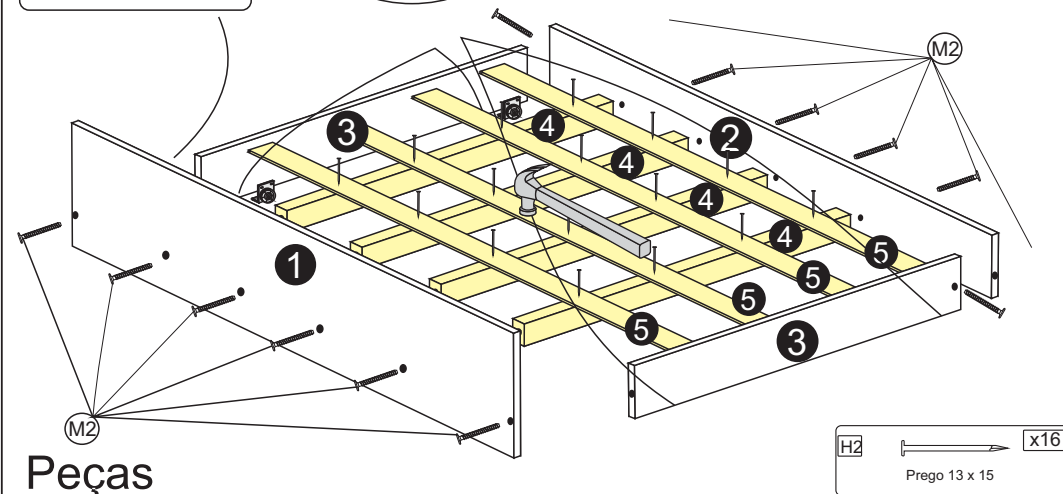

Recomendamos que a montagem seja feita por montador profissional.

AS ferramentas abaixo não são fornecidas com o produto.

Fixar a Frente as laterais utilizando as cantoneiras

Peças

Seqüência	Código	Descrição	Quantidade	Dimensões em milímetros			
				Largura	Comprimento	Espessura	Material
1		Frente	1	200	1880	15	MDF
2		Traseira	1	120	1850	15	MDF
3		Lateral	2	70	920	15	MDF
4		Travessão do estrado	4	50	890	25	Madeira
5		Ripa do estrado	4	120	1850	12	MDF

Recomendamos que a montagem seja feita por um montador profissional.

Controle de montagem

Nome da Loja: _____
 Nome do cliente: _____
 Nome do montador: _____
 Produto: Beliche Vegas

Ferragens

Peças

Sequência	Código	Descrição	Quantidade	Dimensões mm		
				Largura	Compr.	Espessura
1		Pé Maior	2	200	1440	25
2		Pé Menor	2	200	1290	25
3		Painel Maior	2	340	945	12
4		Painel Menor	2	120	945	12
5		Barra	4	1900	110	25
6		Escada	1	450	1035	12
7		Proteção	1	220	700	12
8		Travessão do estrado	10	50	900	25
9		Ripa do estrado	8	120	1850	12
10		Trava	1	200	1035	12
11		Prateleira	1	174	174	12