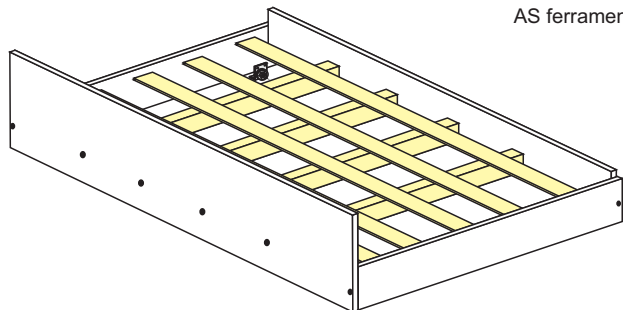

Recomendamos que a montagem seja feita por montador profissional.

AS ferramentas abaixo não são fornecidas com o produto.

Fixar a Frente as laterais utilizando as cantoneiras

Peças

Seqüência	Código	Descrição	Quantidade	Dimensões em milímetros			
				Largura	Comprimento	Espessura	Material
1		Frente	1	200	1880	15	MDF
2		Traseira	1	120	1850	15	MDF
3		Lateral	2	70	920	15	MDF
4		Travessão do estrado	4	50	890	25	Madeira
5		Ripa do estrado	4	120	1850	12	MDF

Recomendamos que a montagem seja feita por um montador profissional.

Controle de montagem

Nome da Loja: _____
 Nome do cliente: _____
 Nome do montador: _____
 Produto: Beliche Vegas

Ferragens

Peças

Sequência	Código	Descrição	Quantidade	Dimensões mm		
				Largura	Compr.	Espessura
1		Pé Maior	2	200	1440	25
2		Pé Menor	2	200	1290	25
3		Painel Maior	2	340	945	12
4		Painel Menor	2	120	945	12
5		Barra	4	1900	110	25
6		Escada	1	450	1035	12
7		Proteção	1	220	700	12
8		Travessão do estrado	10	50	900	25
9		Ripa do estrado	8	120	1850	12
10		Trava	1	200	1035	12
11		Prateleira	1	174	174	12