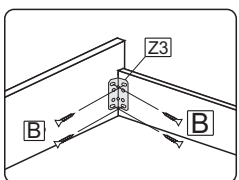

Recomendamos que a montagem seja feita por montador profissional.

AS ferramentas abaixo não são fornecidas com o produto.

Fixar a Frente as laterais utilizando as cantoneiras

Peças

Seqüência	Código	Descrição	Quantidade	Dimensões em milímetros			
				Largura	Comprimento	Espessura	Material
1		Frente	1	200	1880	15	MDF
2		Traseira	1	120	1850	15	MDF
3		Lateral	2	70	920	15	MDF
4		Travessão do estrado	4	50	890	25	Madeira
5		Ripa do estrado	4	120	1850	12	MDF

Recomendamos que a montagem seja feita por um montador profissional.

Controle de montagem

Nome da Loja: _____
 Nome do cliente: _____
 Nome do montador: _____
 Produto: Beliche Vegas

Ferragens

Peças

Sequência	Código	Descrição	Quantidade	Dimensões mm		
				Largura	Compr.	Espessura
1		Pé Maior	2	200	1440	25
2		Pé Menor	2	200	1290	25
3		Painel Maior	2	340	945	12
4		Painel Menor	2	120	945	12
5		Barra	4	1900	110	25
6		Escada	1	450	1035	12
7		Proteção	1	220	700	12
8		Travessão do estrado	10	50	900	25
9		Ripa do estrado	8	120	1850	12
10		Trava	1	200	1035	12
11		Prateleira	1	174	174	12