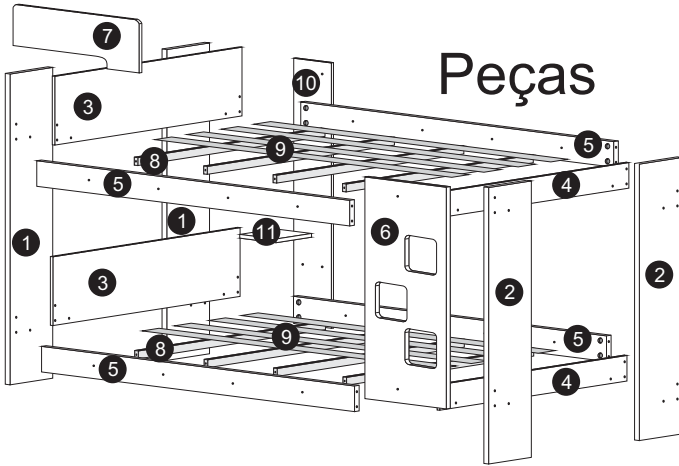

Recomendamos que a montagem seja feita por montador profissional.

AS ferramentas abaixo não são fornecidas com o produto.

Fixar a Frente as laterais utilizando as cantoneiras

Peças

Seqüência	Código	Descrição	Quantidade	Dimensões em milímetros			
				Largura	Comprimento	Espessura	Material
1		Frente	1	200	1880	15	MDF
2		Traseira	1	120	1850	15	MDF
3		Lateral	2	70	920	15	MDF
4		Travessão do estrado	4	50	890	25	Madeira
5		Ripa do estrado	4	120	1850	12	MDF

Recomendamos que a montagem seja feita por um montador profissional.

Controle de montagem

Nome da Loja: _____
 Nome do cliente: _____
 Nome do montador: _____
 Produto: Beliche Vegas

Ferragens

Peças

Sequência	Código	Descrição	Quantidade	Dimensões mm		
				Largura	Compr.	Espessura
1		Pé Maior	2	200	1440	25
2		Pé Menor	2	200	1290	25
3		Painel Maior	2	340	945	12
4		Painel Menor	2	120	945	12
5		Barra	4	1900	110	25
6		Escada	1	450	1035	12
7		Proteção	1	220	700	12
8		Travessão do estrado	10	50	900	25
9		Ripa do estrado	8	120	1850	12
10		Trava	1	200	1035	12
11		Prateleira	1	174	174	12