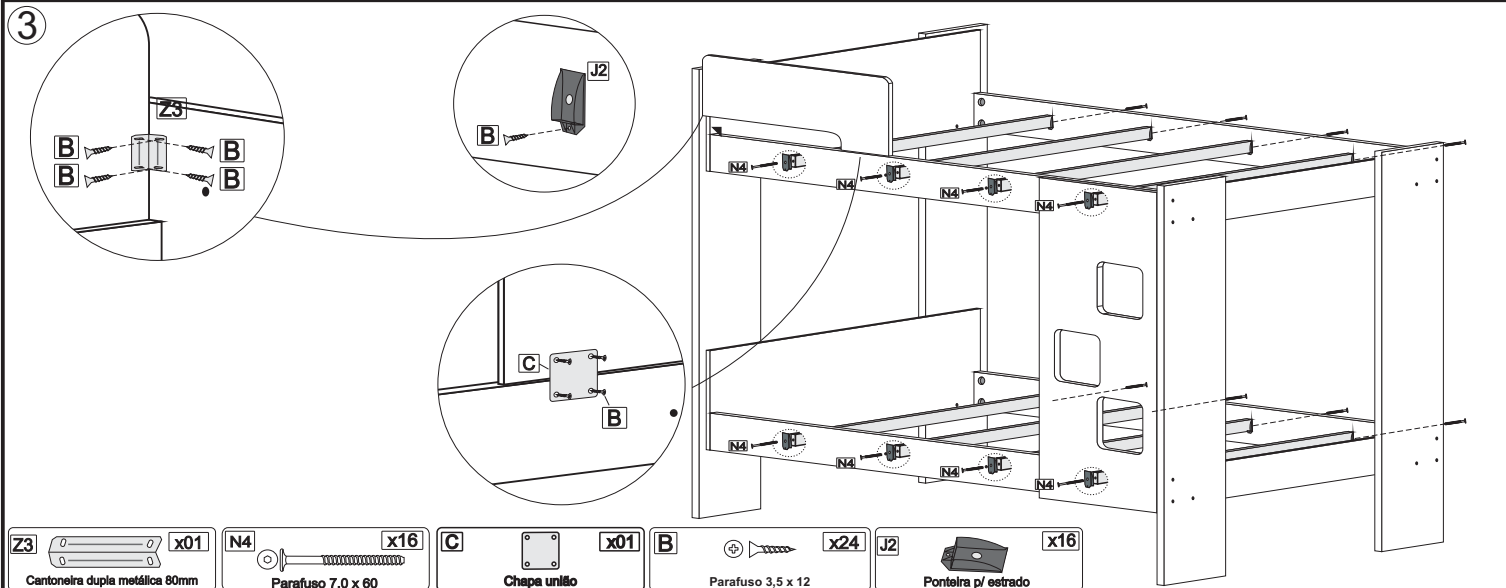

Sequência	Código	Descrição	Quantidade	Dimensões mm		
				Largura	Compr.	Espessura
1		Pé Maior	2	200	1440	25
2		Pé Menor	2	200	1290	25
3		Painel Maior	2	340	945	12
4		Painel Menor	2	120	945	12
5		Barra	4	1900	110	25
6		Escada	1	450	1035	12
7		Proteção	1	220	700	12
8		Travessão do estrado	10	50	900	25
9		Ripa do estrado	8	120	1850	12
10		Trava	1	200	1035	12
11		Prateleira	1	174	174	12

1 Antes de iniciar a montagem fixar as sapatilhas na parte de baixo dos pés (lado sem acabamento).