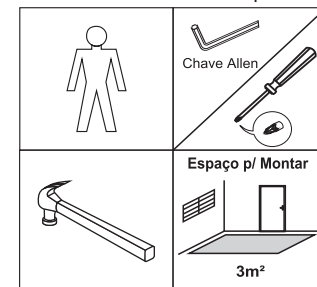

Recomendamos que a montagem seja feita por montador profissional.

AS ferramentas abaixo não são fornecidas com o produto.

Fixar a Frente as laterais utilizando as cantoneiras

Peças

Seqüência	Código	Descrição	Quantidade	Dimensões em milímetros			
				Largura	Comprimento	Espessura	Material
1		Frente	1	200	1880	15	MDF
2		Traseira	1	120	1850	15	MDF
3		Lateral	2	70	920	15	MDF
4		Travessão do estrado	4	50	890	25	Madeira
5		Ripa do estrado	4	120	1850	12	MDF