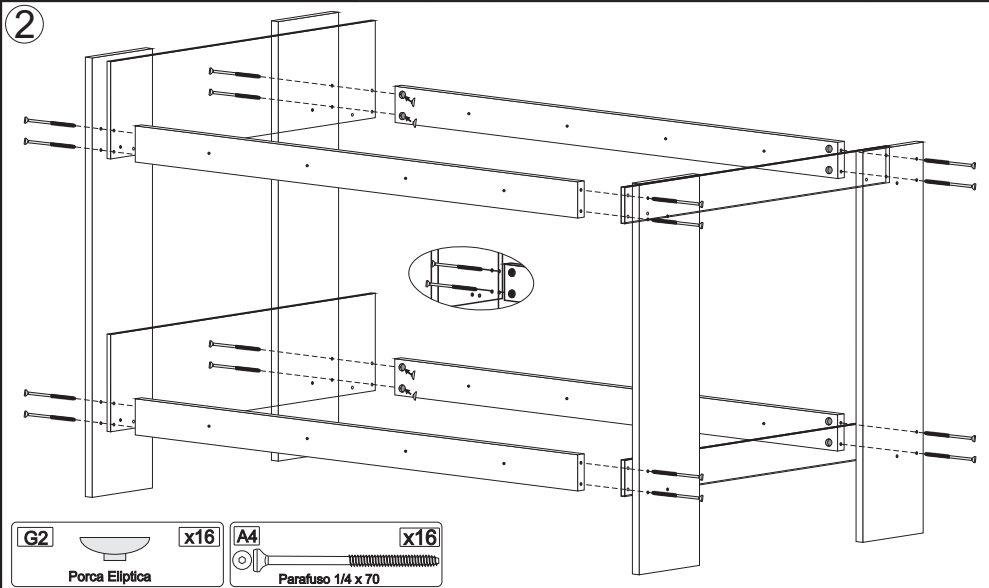

Sequência	Código	Descrição	Quantidade	Dimensões mm		
				Largura	Compr.	Espessura
1		Pé Maior	2	200	1440	25
2		Pé Menor	2	200	1290	25
3		Painel Maior	2	340	945	12
4		Painel Menor	2	120	945	12
5		Barra	4	1900	110	25
6		Escada	1	450	1035	12
7		Proteção	1	220	700	12
8		Travessão do estrado	10	50	900	25
9		Ripa do estrado	8	120	1850	12
10		Trava	1	200	1035	12
11		Prateleira	1	174	174	12

1 Antes de iniciar a montagem fixar as sapatilhas na parte de baixo dos pés (lado sem acabamento).