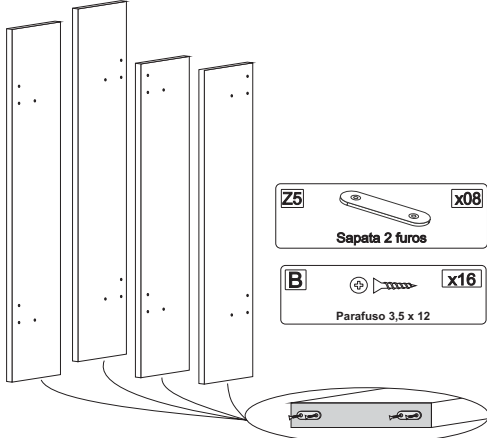

Recomendamos que a montagem seja feita por montador profissional.

AS ferramentas abaixo não são fornecidas com o produto.

Fixar a Frente as laterais utilizando as cantoneiras

Peças

Seqüência	Código	Descrição	Quantidade	Dimensões em milímetros			
				Largura	Comprimento	Espessura	Material
1		Frente	1	200	1880	15	MDF
2		Traseira	1	120	1850	15	MDF
3		Lateral	2	70	920	15	MDF
4		Travessão do estrado	4	50	890	25	Madeira
5		Ripa do estrado	4	120	1850	12	MDF

Recomendamos que a montagem seja feita por um montador profissional.

Controle de montagem

Nome da Loja: _____
 Nome do cliente: _____
 Nome do montador: _____
 Produto: Beliche Vegas

Ferragens

Peças

Sequência	Código	Descrição	Quantidade	Dimensões mm		
				Largura	Compr.	Espessura
1		Pé Maior	2	200	1440	25
2		Pé Menor	2	200	1290	25
3		Painel Maior	2	340	945	12
4		Painel Menor	2	120	945	12
5		Barra	4	1900	110	25
6		Escada	1	450	1035	12
7		Proteção	1	220	700	12
8		Travessão do estrado	10	50	900	25
9		Ripa do estrado	8	120	1850	12
10		Trava	1	200	1035	12
11		Prateleira	1	174	174	12

1 Antes de iniciar a montagem fixar as sapatilhas na parte de baixo dos pés (lado sem acabamento).

3

4

Certificado de Garantia TiGus Baby

Parabéns! Você acaba de adquirir um produto fabricado especialmente para pessoas que exigem qualidade. Este produto tem garantia de 06 (seis) meses, sendo 03 (três) meses referente ao código de defesa do consumidor e 03 (três) meses pela TiGus Baby, a partir da data da Nota fiscal emitida pela loja onde foi adquirido o produto. A garantia cobre defeitos de fabricação, vícios ocultos e degradação precoce das matérias primas e componentes empregados na produção. A garantia não cobre envio e retorno do produto a indústria.