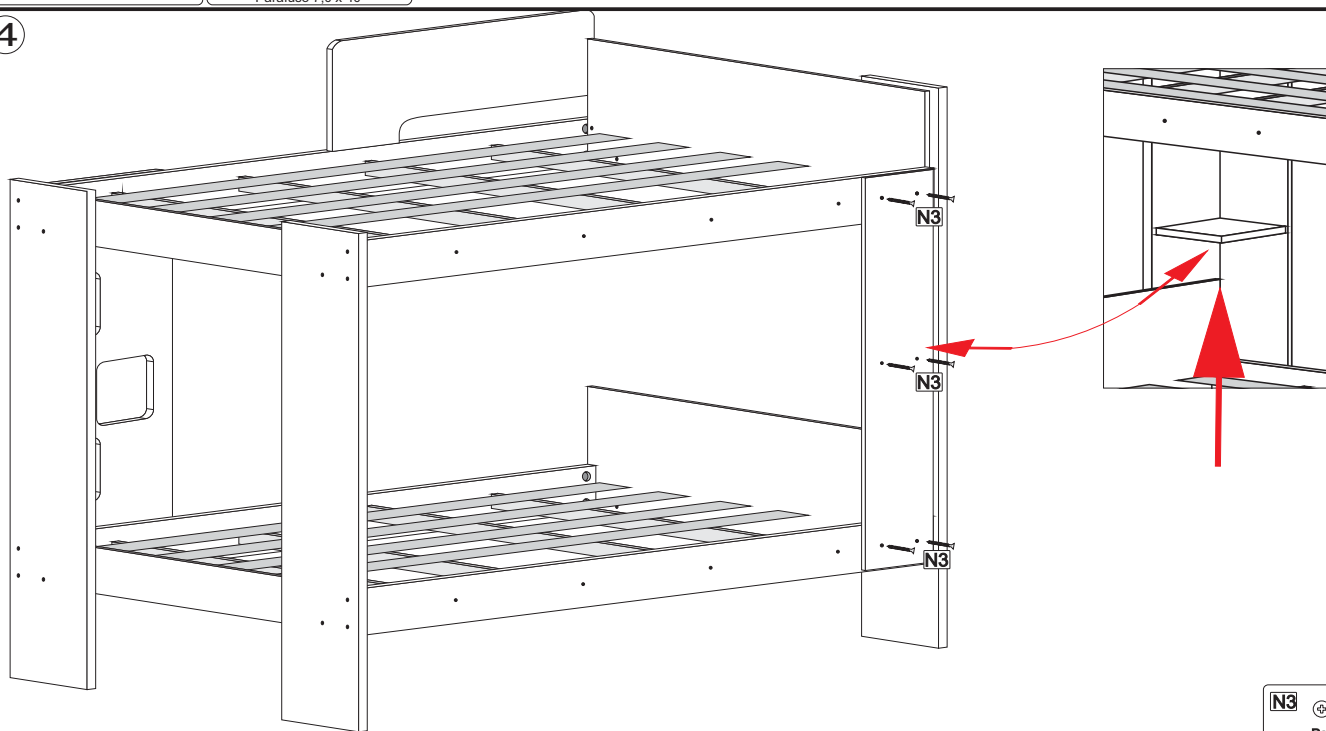

3

4

Certificado de Garantia TiGus Baby

Parabéns! Você acaba de adquirir um produto fabricado especialmente para pessoas que exigem qualidade. Este produto tem garantia de 06 (seis) meses, sendo 03 (três) meses referente ao código de defesa do consumidor e 03 (três) meses pela TiGus Baby, a partir da data da Nota fiscal emitida pela loja onde foi adquirido o produto. A garantia cobre defeitos de fabricação, vícios ocultos e degradação precoce das matérias primas e componentes empregados na produção. A garantia não cobre envio e retorno do produto a indústria.

Para evitar perda da garantia é necessário alguns cuidados:

1) Verifique o estado da embalagem do produto no momento da entrega. Se houver danos nas mesmas de forma que possa provocar danos às peças, comunique imediatamente a loja onde adquiriu o produto;
2) Esta garantia não cobre defeitos de montagem e mau uso. A TiGus Baby não se responsabiliza pela montagem e entrega ao consumidor.
3) Uso de ferramentas e reparos não autorizados pela TiGus Baby implicará na perda da garantia.
4) A exposição do produto a umidade, calor excessivo, produtos químicos e incidência direta a luz solar implicará na perda da garantia.
5) Este produto suporta até no máximo 90Kg.
6) Na limpeza utilizar pano limpo e levemente umedecidos. Pode-se utilizar lustra móveis. Não utilizar de forma alguma objetos ásperos e produtos a base de solventes como álcool, gasolina, acetona, etc.

OBS: A montagem do produto é de responsabilidade do consumidor ou loja, não se responsabilizando a TiGus por vícios e fatos decorrentes desta montagem.