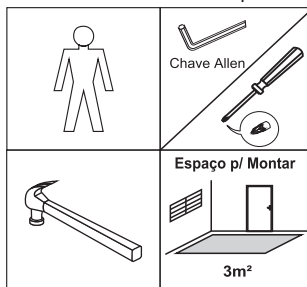

Recomendamos que a montagem seja feita por montador profissional.

AS ferramentas abaixo não são fornecidas com o produto.

Fixar a Frente as laterais utilizando as cantoneiras

Peças

Seqüência	Código	Descrição	Quantidade	Dimensões em milímetros			
				Largura	Comprimento	Espessura	Material
1		Frente	1	200	1880	15	MDF
2		Traseira	1	120	1850	15	MDF
3		Lateral	2	70	920	15	MDF
4		Travessão do estrado	4	50	890	25	Madeira
5		Ripa do estrado	4	120	1850	12	MDF