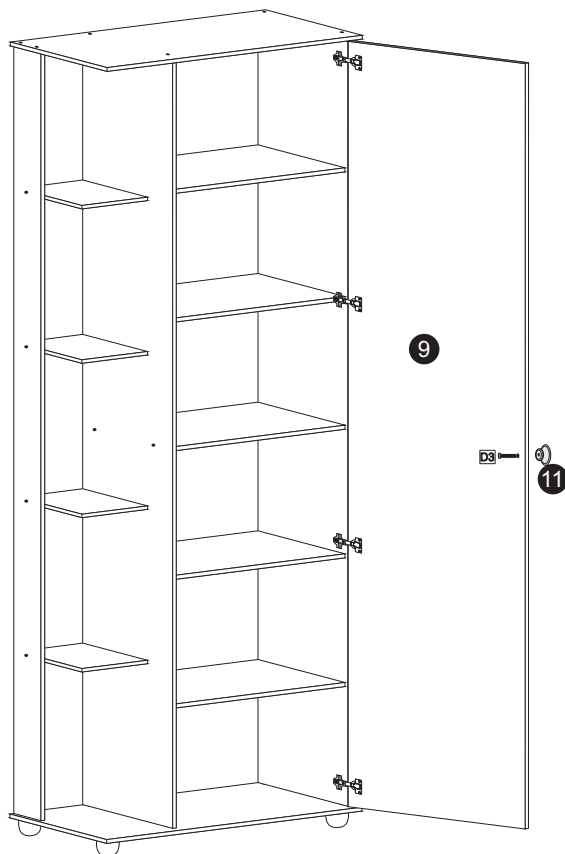

### Peças

Sequência	Código	Descrição	Quant.	Dimensões em mm			
				Largura	Comprimento	Espessura	Material
1		Base	1	360	680	15	MDP
2		Tampo	1	360	680	15	MDP
3		Lateal Maior	1	340	1700	15	MDP
4		Divisória	1	340	1700	15	MDP
5		Lateral Menor	1	100	1700	15	MDP
6		Prateleira Fixa	1	440	340	15	MDP
7		Prateleira Menor	4	180	240	15	MDF
8		Pé	5	50	50	50	PVC
9		Porta	1	450	1690	15	MDP
10		Espelho	3	350	500	3	Espelho
11		Puxador	1	35	35	35	Metal
12		Prateleira Móvel	4	440	340	15	MDP
13		Costas	2	450	860	3	MDF

Ferramentas necessárias (não fornecidas com o produto).

Para facilitar a montagem deite a estrutura sobre uma superfície plana e forrada com o papelão da embalagem.

Vista Inferior

3

4

5

6