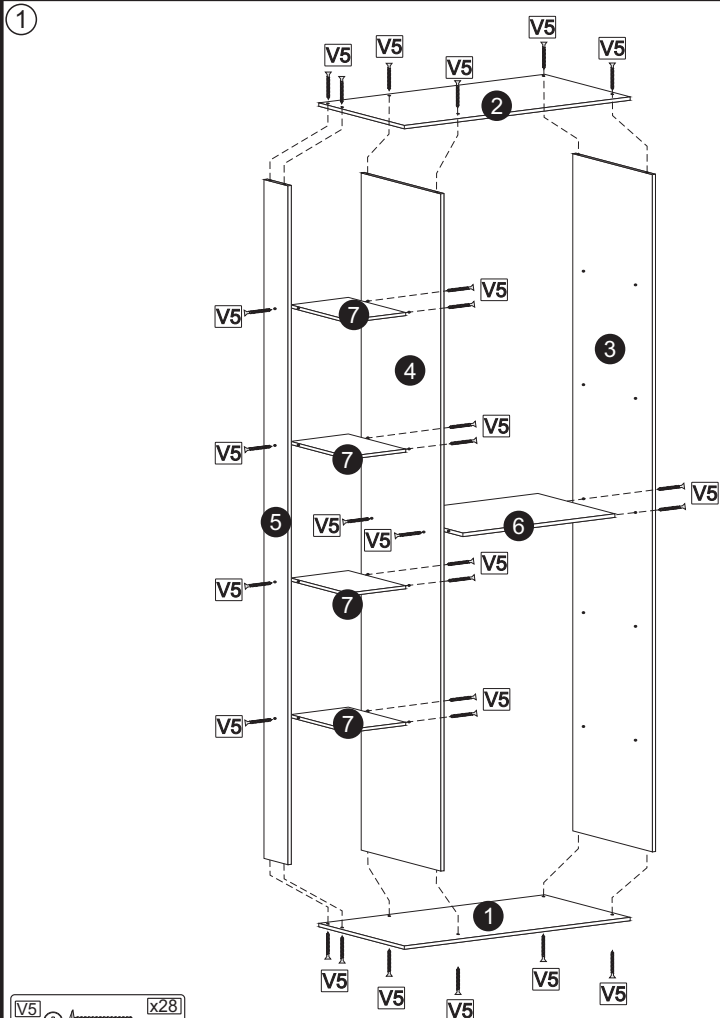

### Peças

Sequência	Código	Descrição	Quant.	Dimensões em mm			
				Largura	Comprimento	Espessura	Material
1		Base	1	360	680	15	MDP
2		Tampo	1	360	680	15	MDP
3		Lateal Maior	1	340	1700	15	MDP
4		Divisória	1	340	1700	15	MDP
5		Lateral Menor	1	100	1700	15	MDP
6		Prateleira Fixa	1	440	340	15	MDP
7		Prateleira Menor	4	180	240	15	MDF
8		Pé	5	50	50	50	PVC
9		Porta	1	450	1690	15	MDP
10		Espelho	3	350	500	3	Espelho
11		Puxador	1	35	35	35	Metal
12		Prateleira Móvel	4	440	340	15	MDP
13		Costas	2	450	860	3	MDF

Ferramentas necessárias (não fornecidas com o produto).

Para facilitar a montagem deite a estrutura sobre uma superfície plana e forrada com o papelão da embalagem.

Vista Inferior

3

4

5

6