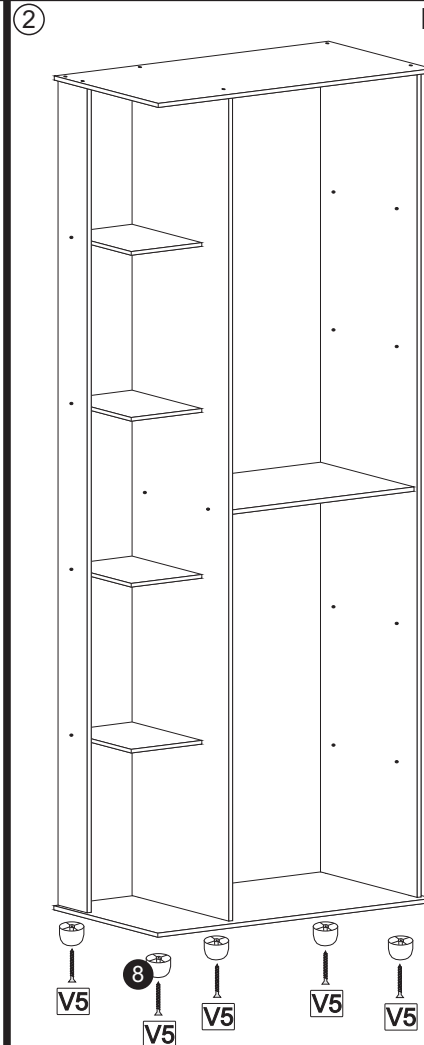

### Peças

Sequência	Código	Descrição	Quant.	Dimensões em mm			
				Largura	Comprimento	Espessura	Material
1		Base	1	360	680	15	MDP
2		Tampo	1	360	680	15	MDP
3		Lateal Maior	1	340	1700	15	MDP
4		Divisória	1	340	1700	15	MDP
5		Lateral Menor	1	100	1700	15	MDP
6		Prateleira Fixa	1	440	340	15	MDP
7		Prateleira Menor	4	180	240	15	MDF
8		Pé	5	50	50	50	PVC
9		Porta	1	450	1690	15	MDP
10		Espelho	3	350	500	3	Espelho
11		Puxador	1	35	35	35	Metal
12		Prateleira Móvel	4	440	340	15	MDP
13		Costas	2	450	860	3	MDF

Ferramentas necessárias (não fornecidas com o produto).

Para facilitar a montagem deite a estrutura sobre uma superfície plana e forrada com o papelão da embalagem.

Vista Inferior

3

4

5

6