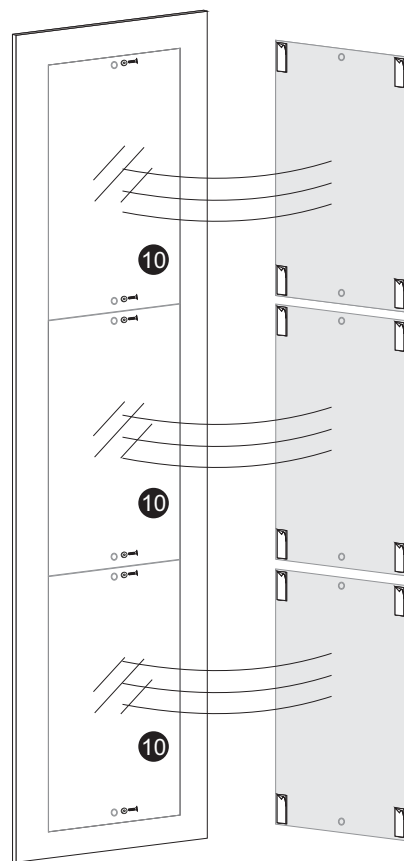

### Peças

Sequência	Código	Descrição	Quant.	Dimensões em mm			
				Largura	Comprimento	Espessura	Material
1		Base	1	360	680	15	MDP
2		Tampo	1	360	680	15	MDP
3		Lateal Maior	1	340	1700	15	MDP
4		Divisória	1	340	1700	15	MDP
5		Lateral Menor	1	100	1700	15	MDP
6		Prateleira Fixa	1	440	340	15	MDP
7		Prateleira Menor	4	180	240	15	MDF
8		Pé	5	50	50	50	PVC
9		Porta	1	450	1690	15	MDP
10		Espelho	3	350	500	3	Espelho
11		Puxador	1	35	35	35	Metal
12		Prateleira Móvel	4	440	340	15	MDP
13		Costas	2	450	860	3	MDF

Ferramentas necessárias (não fornecidas com o produto).

Para facilitar a montagem deite a estrutura sobre uma superfície plana e forrada com o papelão da embalagem.

Vista Inferior

3

4

5

6