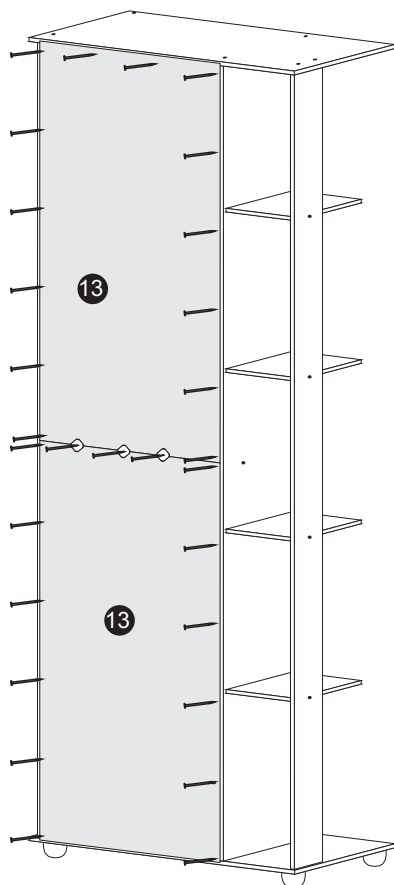

### Peças

Sequência	Código	Descrição	Quant.	Dimensões em mm			
				Largura	Comprimento	Espessura	Material
1		Base	1	360	680	15	MDP
2		Tampo	1	360	680	15	MDP
3		Lateal Maior	1	340	1700	15	MDP
4		Divisória	1	340	1700	15	MDP
5		Lateral Menor	1	100	1700	15	MDP
6		Prateleira Fixa	1	440	340	15	MDP
7		Prateleira Menor	4	180	240	15	MDF
8		Pé	5	50	50	50	PVC
9		Porta	1	450	1690	15	MDP
10		Espelho	3	350	500	3	Espelho
11		Puxador	1	35	35	35	Metal
12		Prateleira Móvel	4	440	340	15	MDP
13		Costas	2	450	860	3	MDF

Ferramentas necessárias (não fornecidas com o produto).

Para facilitar a montagem deite a estrutura sobre uma superfície plana e forrada com o papelão da embalagem.

Vista Inferior

3

4

5

6