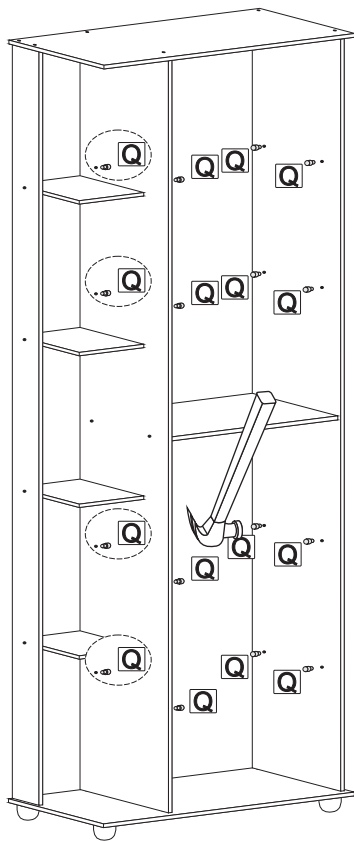

### Peças

Sequência	Código	Descrição	Quant.	Dimensões em mm			
				Largura	Comprimento	Espessura	Material
1		Base	1	360	680	15	MDP
2		Tampo	1	360	680	15	MDP
3		Lateal Maior	1	340	1700	15	MDP
4		Divisória	1	340	1700	15	MDP
5		Lateral Menor	1	100	1700	15	MDP
6		Prateleira Fixa	1	440	340	15	MDP
7		Prateleira Menor	4	180	240	15	MDF
8		Pé	5	50	50	50	PVC
9		Porta	1	450	1690	15	MDP
10		Espelho	3	350	500	3	Espelho
11		Puxador	1	35	35	35	Metal
12		Prateleira Móvel	4	440	340	15	MDP
13		Costas	2	450	860	3	MDF

Ferramentas necessárias (não fornecidas com o produto).

Para facilitar a montagem deite a estrutura sobre uma superfície plana e forrada com o papelão da embalagem.

Vista Inferior

3

4

5

6

## Certificado de Garantia TiGus Baby

Parabéns! Você acaba de adquirir um produto fabricado especialmente para pessoas que exigem qualidade. Os produtos TiGus Baby são fabricados com o que há de melhor em equipamentos e materiais, buscando sempre atender as normas do Inmetro.