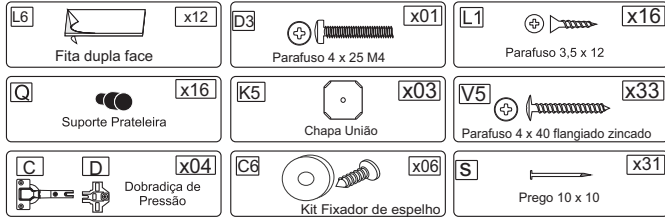

Recomendamos que a montagem seja feita por montador profissional.

### Peças

Sequência	Código	Descrição	Quant.	Dimensões em mm			
				Largura	Comprimento	Espessura	Material
1		Base	1	360	680	15	MDP
2		Tampo	1	360	680	15	MDP
3		Lateal Maior	1	340	1700	15	MDP
4		Divisória	1	340	1700	15	MDP
5		Lateral Menor	1	100	1700	15	MDP
6		Prateleira Fixa	1	440	340	15	MDP
7		Prateleira Menor	4	180	240	15	MDF
8		Pé	5	50	50	50	PVC
9		Porta	1	450	1690	15	MDP
10		Espelho	3	350	500	3	Espelho
11		Puxador	1	35	35	35	Metal
12		Prateleira Móvel	4	440	340	15	MDP
13		Costas	2	450	860	3	MDF