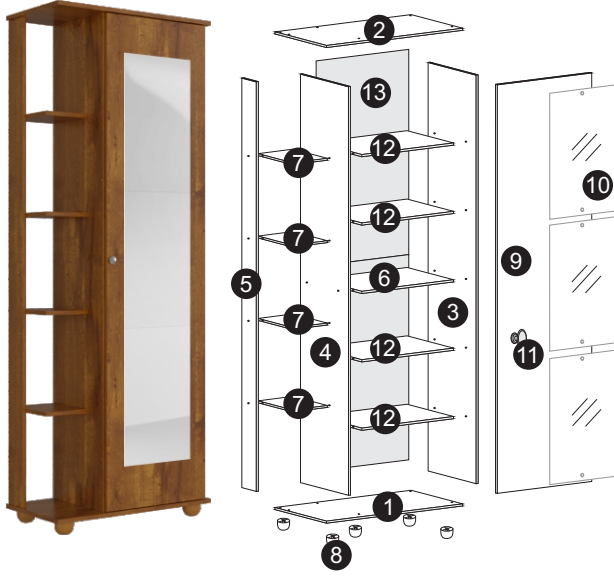

Recomendamos que a montagem seja feita por montador profissional.

### Peças

Sequência	Código	Descrição	Quant.	Dimensões em mm			
				Largura	Comprimento	Espessura	Material
1		Base	1	360	680	15	MDP
2		Tampo	1	360	680	15	MDP
3		Lateal Maior	1	340	1700	15	MDP
4		Divisória	1	340	1700	15	MDP
5		Lateral Menor	1	100	1700	15	MDP
6		Prateleira Fixa	1	440	340	15	MDP
7		Prateleira Menor	4	180	240	15	MDF
8		Pé	5	50	50	50	PVC
9		Porta	1	450	1690	15	MDP
10		Espelho	3	350	500	3	Espelho
11		Puxador	1	35	35	35	Metal
12		Prateleira Móvel	4	440	340	15	MDP
13		Costas	2	450	860	3	MDF