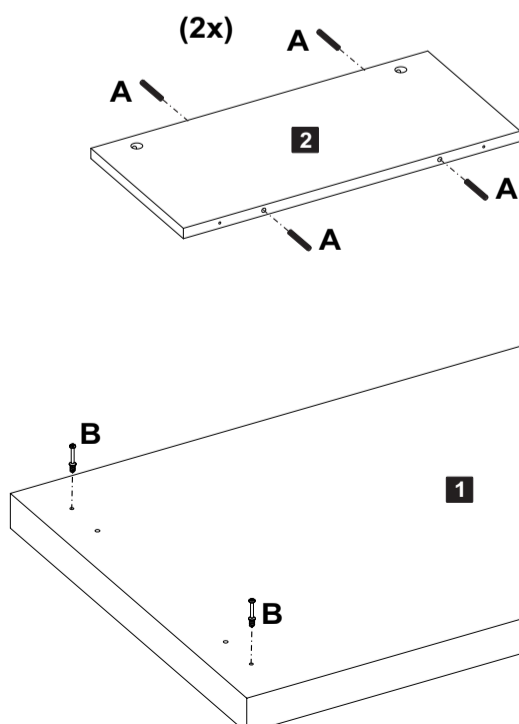

Descrição

1-Tampo (910x590x50mm)
2-Lateral (510x160x15mm)
3-Base (828x508x15mm)
4-Pé (225x46x46mm)

Descripción

1-Tapa
2-Lateral
3-Base
4-Pie

Description

1-Top
2-Side
3-Base
4-Foot

Assista ao vídeo com dicas de montagem em nosso site: www.artely.com.br

1 Passo Paso Step

A Cavilha 08 **B** Minifix Ø7x30mm 04

2 Passo Paso Step

D Tapa Furo Adesivo 04 **F** Parafuso Ø5x40mm 04

3
Passo
Paso
Step

C Tambor 04 D Tapa Furo Adesivo 04

4
Passo
Paso
Step

E Parafuso 03,5x40mm CP 04