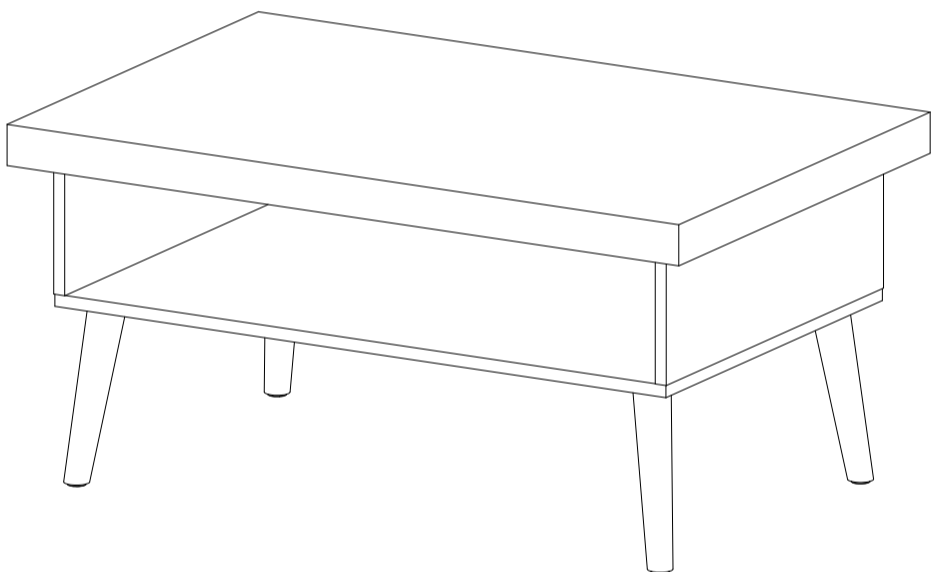

Garantia

Este certificado de Garantia é uma vantagem adicional oferecida ao consumidor, porém para que o mesmo tenha validade é imprescindível que seja apresentada a NOTA FISCAL de compra do produto.

Com este produto, a **Artely** tem como objetivo atender plenamente o proprietário-consumidor, proporcionando a garantia na forma aqui estabelecida, pelo período de três meses a partir da data da nota fiscal de compra. A **Artely** restringe a sua responsabilidade à substituição gratuita das peças defeituosas, em caso de defeitos ou avarias devidamente constatados como sendo de fabricação, durante a vigência desta garantia.

A **Artely** declara a garantia nula e sem efeito se o produto for alterado, adulterado, molhado ou consertado e ainda pela prática de montagem inadequada ou mau uso. Também será considerada nula em casos de força maior, como aqueles causados por agentes da Natureza (chuvas, incêndios, excesso de umidade...) e eventos externos como objetos arrastados sobre a superfície do móvel (ex.: TV, DVD, aparelho de som, objetos decorativos...).

Para exercer seus direitos de comprador é importante que antes de montar seu produto você leia com atenção as instruções de cada passo do manual de montagem que acompanha o móvel.

Caso o produto não esteja em conformidade, entre em contato com a loja onde efetuou a compra ou com o nosso Serviço de Atendimento ao Cliente através do e-mail assistencia@artely.com.br ou pelo fone 41 3381 5000 e faça sua reclamação, apontando os defeitos técnicos observados, que teremos o maior prazer em atendê-lo. Para agilizar o seu atendimento, tenha sempre em mãos o manual de montagem com os respectivos números das peças defeituosas, conforme descritas no manual.

ARTELY
Complementos para Sala