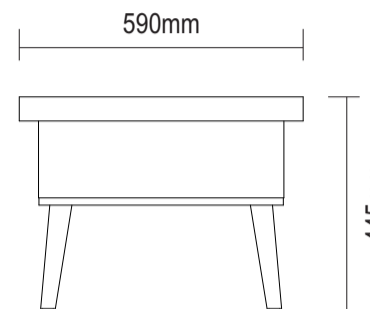

lateral

Lista de Materiais

Lista de Materiales/ Hardware List

A		Cavilha	08
B		Minifix	04
C		Tambor	04
D		Tapa Furo Adesivo	08
E		Parafuso Ø3,5x40mm CP	04
F		Parafuso Ø5x40mm cab 10	04
H		Chave Zeta	01
I		Cola	01