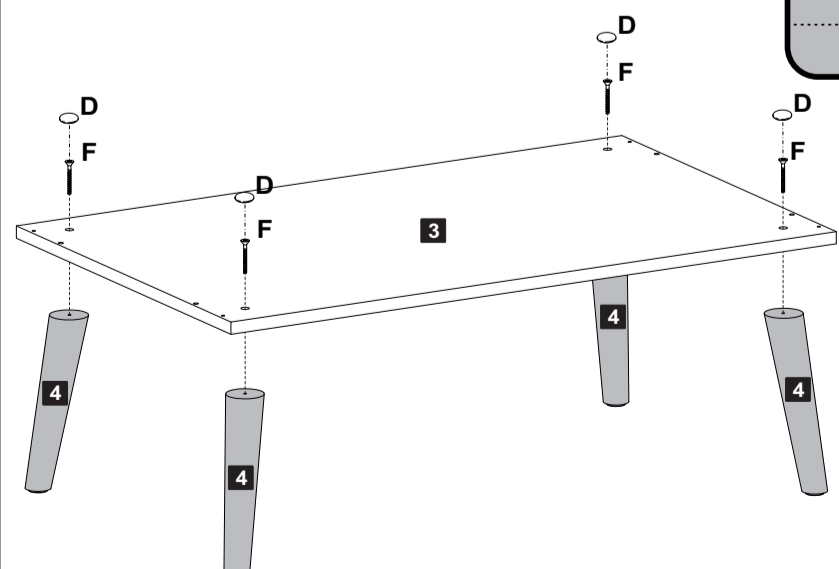

Descrição

1-Tampo (910x590x50mm)
2-Lateral (510x160x15mm)
3-Base (828x508x15mm)
4-Pé (225x46x46mm)

Descripción

1-Tapa
2-Lateral
3-Base
4-Pie

Description

1-Top
2-Side
3-Base
4-Foot

Assista ao vídeo com dicas de montagem em nosso site: www.artely.com.br

1 Passo Paso Step

A Cavilha 08 **B** Minifix Ø7x30mm 04

2 Passo Paso Step

D Tapa Furo Adesivo 04 **F** Parafuso Ø5x40mm 04

3
Passo
Paso
Step

C Tambor 04 D Tapa Furo Adesivo 04

4
Passo
Paso
Step

E Parafuso 03,5x40mm CP 04