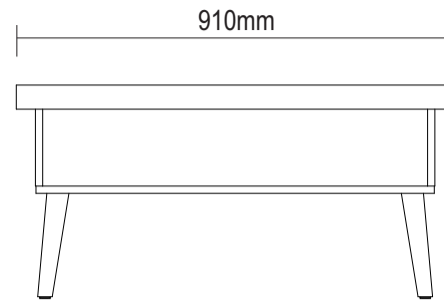

Mesa Centro Lucca

Mesa Centro Lucca / Lucca Coffee Table

Versão 1.1 / Versión 1.1 / Version 1.1

www.artely.com.br

Conservação e Limpeza

Conservación y Limpieza Conservation and Cleaning

Não expor o produto ao sol, altas temperaturas e umidade. Não arrastar objetos sobre a superfície do móvel (ex.: TV, DVD, aparelho de som, objetos decorativos...) e manter em local seco e arejado.

Para a limpeza, utilizar um pano seco e macio. Não é necessário o uso de materiais abrasivos ou álcool.

No exponga el producto a la luz solar, las altas temperaturas y la humedad. No arrastre los objetos a través de la superficie de la unidad (por ejemplo, TV, DVD, equipo de música, objetos de decoración ...) Mantener en un lugar fresco y seco.

Para la limpieza, utilizar un paño seco y suave. El uso de materiales abrasivos o del alcohol no es necesario.

Do not expose the product to sunlight, high temperatures and humidity. Do not drag objects across the surface of the unit (TV, DVD, stereo, decorative objects ...) keep it in a cool dry place.

For cleaning, use a dry and soft cloth. Do not use abrasive materials or alcohol.

frente

lateral

Lista de Materiais

Lista de Materiales/ Hardware List

A		Cavilha	08
B		Minifix	04
C		Tambor	04
D		Tapa Furo Adesivo	08
E		Parafuso Ø3,5x40mm CP	04
F		Parafuso Ø5x40mm cab 10	04
H		Chave Zeta	01
I		Cola	01

Descrição

1-Tampo (910x590x50mm)
2-Lateral (510x160x15mm)
3-Base (828x508x15mm)
4-Pé (225x46x46mm)

Descripción

1-Tapa
2-Lateral
3-Base
4-Pie

Description

1-Top
2-Side
3-Base
4-Foot

Assista ao vídeo com dicas de montagem em nosso site: www.artely.com.br

1 Passo Paso Step

A Cavilha 08 **B** Minifix Ø7x30mm 04

2 Passo Paso Step

D Tapa Furo Adesivo 04 **F** Parafuso Ø5x40mm 04