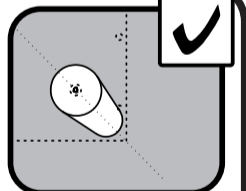

Descrição

1-Tampo (910x590x50mm)
2-Lateral (510x160x15mm)
3-Base (828x508x15mm)
4-Pé (225x46x46mm)

Descripción

1-Tapa
2-Lateral
3-Base
4-Pie

Description

1-Top
2-Side
3-Base
4-Foot

Assista ao vídeo com dicas de montagem em nosso site: www.artely.com.br

1 Passo Paso Step

A Cavilha 08 **B** Minifix Ø7x30mm 04

2 Passo Paso Step

D Tapa Furo Adesivo 04 **F** Parafuso Ø5x40mm 04

3
Passo
Paso
Step

C Tambor 04 D Tapa Furo Adesivo 04

4
Passo
Paso
Step

E Parafuso 03,5x40mm CP 04