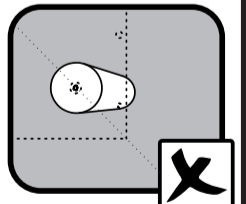

Descrição

1-Tampo (910x590x50mm)
2-Lateral (510x160x15mm)
3-Base (828x508x15mm)
4-Pé (225x46x46mm)

Descripción

1-Tapa
2-Lateral
3-Base
4-Pie

Description

1-Top
2-Side
3-Base
4-Foot

Assista ao vídeo com dicas de montagem em nosso site: www.artely.com.br

1 Passo Paso Step

A Cavilha 08 **B** Minifix Ø7x30mm 04

2 Passo Paso Step

D Tapa Furo Adesivo 04 **F** Parafuso Ø5x40mm 04

3
Passo
Paso
Step

C Tambor 04 D Tapa Furo Adesivo 04

4
Passo
Paso
Step

E Parafuso 03,5x40mm CP 04