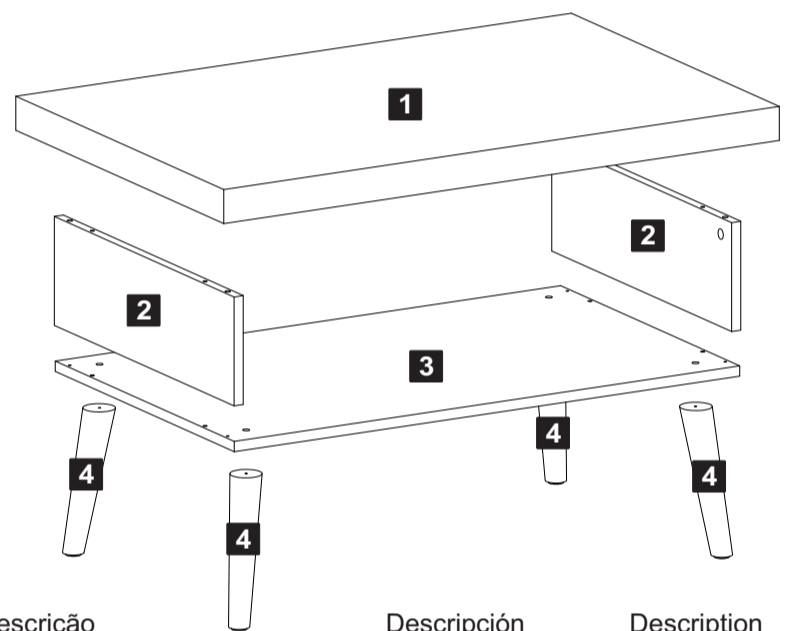

Descrição

1-Tampo (910x590x50mm)
2-Lateral (510x160x15mm)
3-Base (828x508x15mm)
4-Pé (225x46x46mm)

Descripción

1-Tapa
2-Lateral
3-Base
4-Pie

Description

1-Top
2-Side
3-Base
4-Foot

Assista ao vídeo com dicas de montagem em nosso site: www.artely.com.br