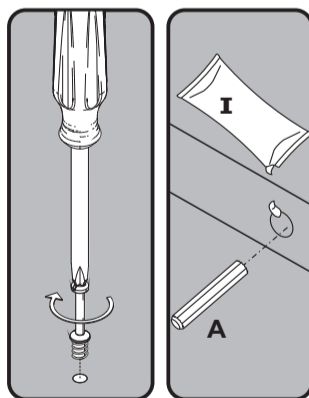

Descrição

1-Tampo (910x590x50mm)
2-Lateral (510x160x15mm)
3-Base (828x508x15mm)
4-Pé (225x46x46mm)

Descripción

1-Tapa
2-Lateral
3-Base
4-Pie

Description

1-Top
2-Side
3-Base
4-Foot

Assista ao vídeo com dicas de montagem em nosso site: www.artely.com.br

1 Passo Paso Step

A Cavilha 08 **B** Minifix Ø7x30mm 04

2 Passo Paso Step

D Tapa Furo Adesivo 04 **F** Parafuso Ø5x40mm 04

3
Passo
Paso
Step

C Tambor 04 D Tapa Furo Adesivo 04

4
Passo
Paso
Step

E Parafuso 03,5x40mm CP 04