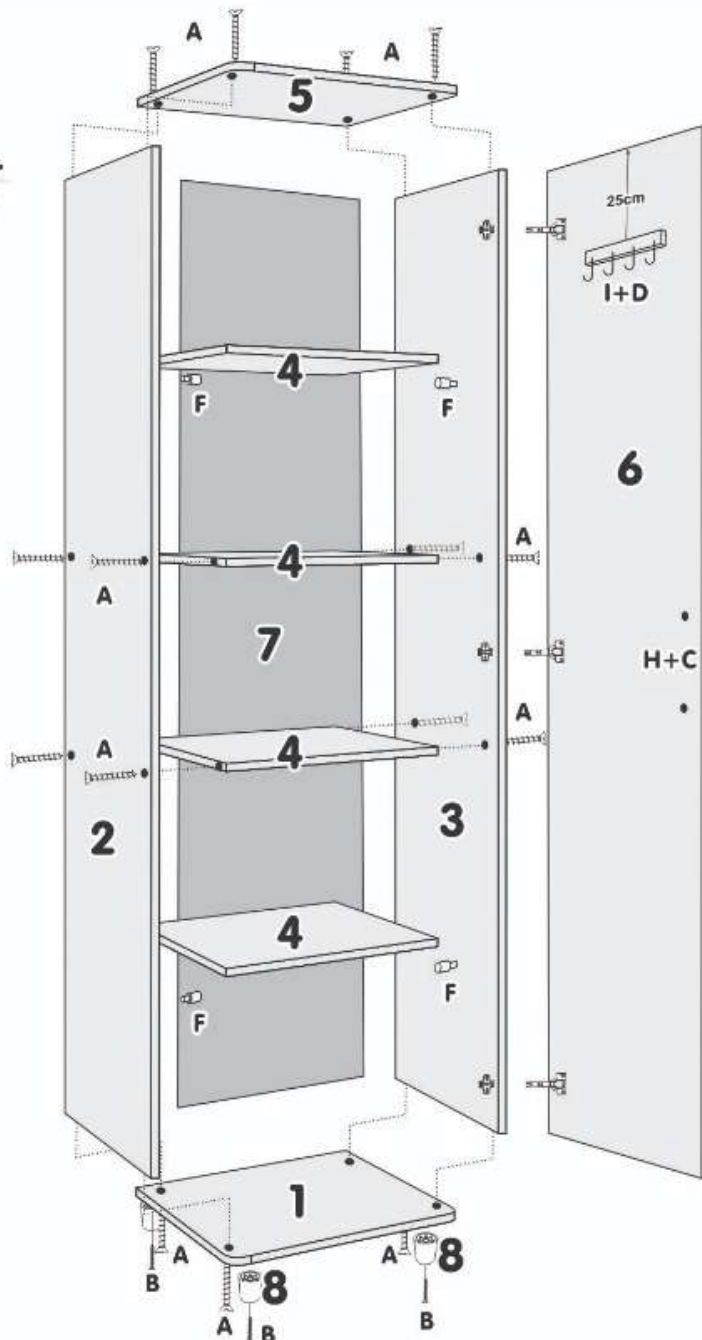

A - Paraf. 5x50

B - Paraf. 4x35

C - Paraf. 4x25

D - Paraf. 3,5x14

E - Prego 10x10

F - Suporte Prateleira

G - Dobradiça Pressão

H - Puxador

I - Suporte Vassoura

COMPONENTES

- 01 - BASE
- 02 - LATERAL ESQUERDA
- 03 - LATERAL DIREITA
- 04 - PRATELEIRAS
- 05 - TAMPO
- 06 - PORTA
- 07 - COSTAS
- 08 - PÉS

• Para pregar as costas o móvel tem que estar no esquadro e em seguida faceá-la no tampo superior (pregando-a de cima para baixo).

FAÇA A LEITURA E
ASSISTA AO VÍDEO
DA MONTAGEM