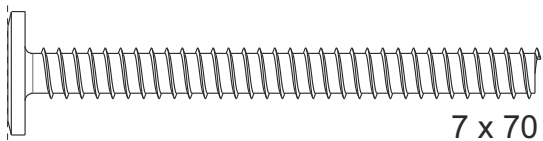

A

10

B

07

C

05

D

02

E

08

F

02

G

22

H

24

I

02

J

02

K

08

L

04