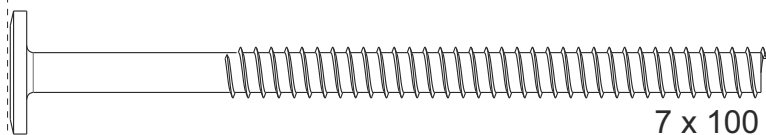

A

10

B

07

C

05

D

02

E

08

F

02

G

22

H

24

I

02

J

02

K

08

L

04