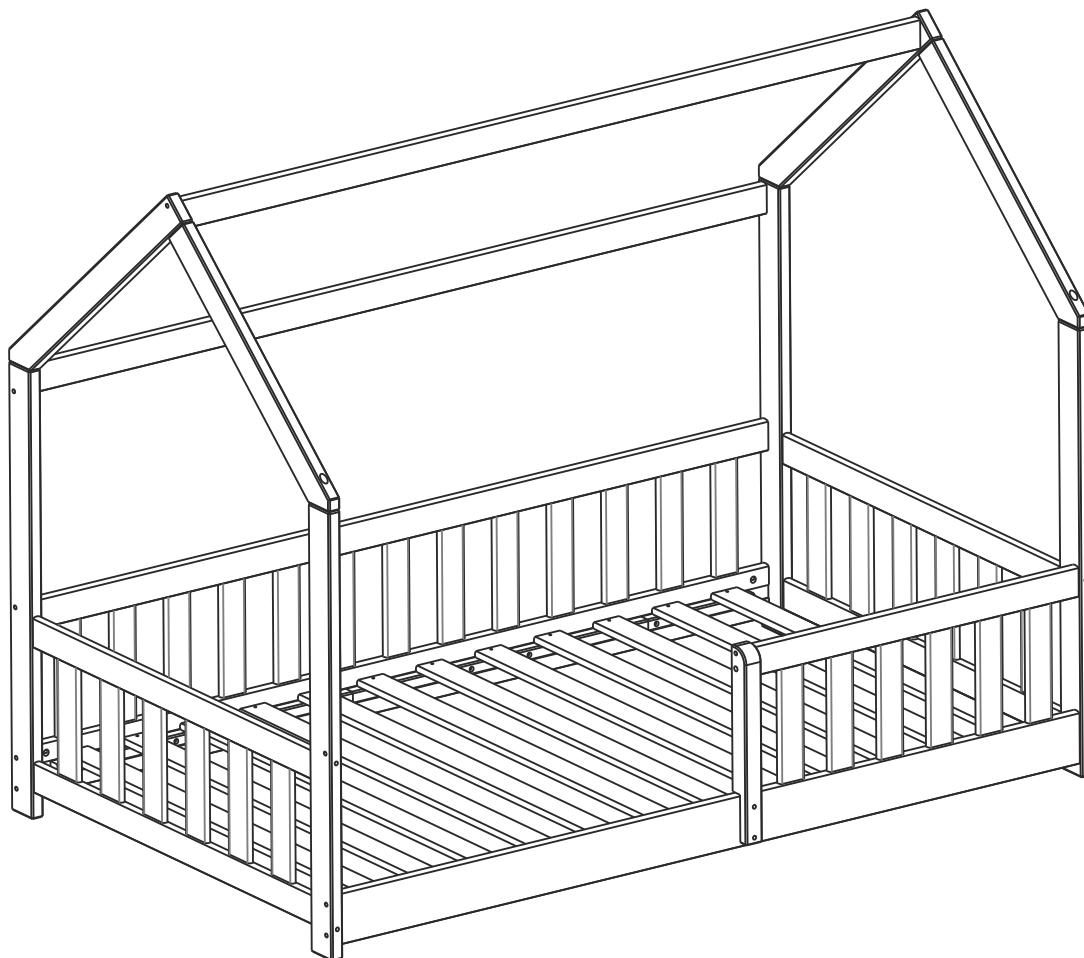

CAMA CABANA ELMER 90 X 190CM

CAMA CABINA ELMER 90 X 190CM

ELMER CABIN BED 90 X 190CM

MANUAL DE MONTAGEM

MANUAL DE MONTAJE
ASSEMBLY INSTRUCTIONS

NÃO RECOMENDADO PARA CRIANÇAS MENORES DE 4 ANOS
NÃO RECOMENDADO PARA NIÑOS MENORES DE 4 AÑOS
NOT RECOMMENDED FOR CHILDREN UNDER 4 YEARS OLD