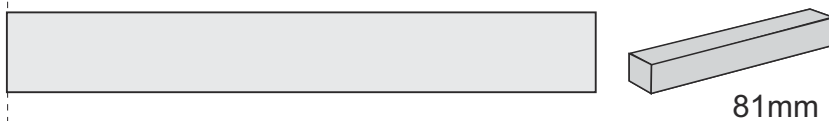

A

10

B

07

C

05

D

02

E

08

F

02

G

22

H

24

I

02

J

02

K

08

L

04