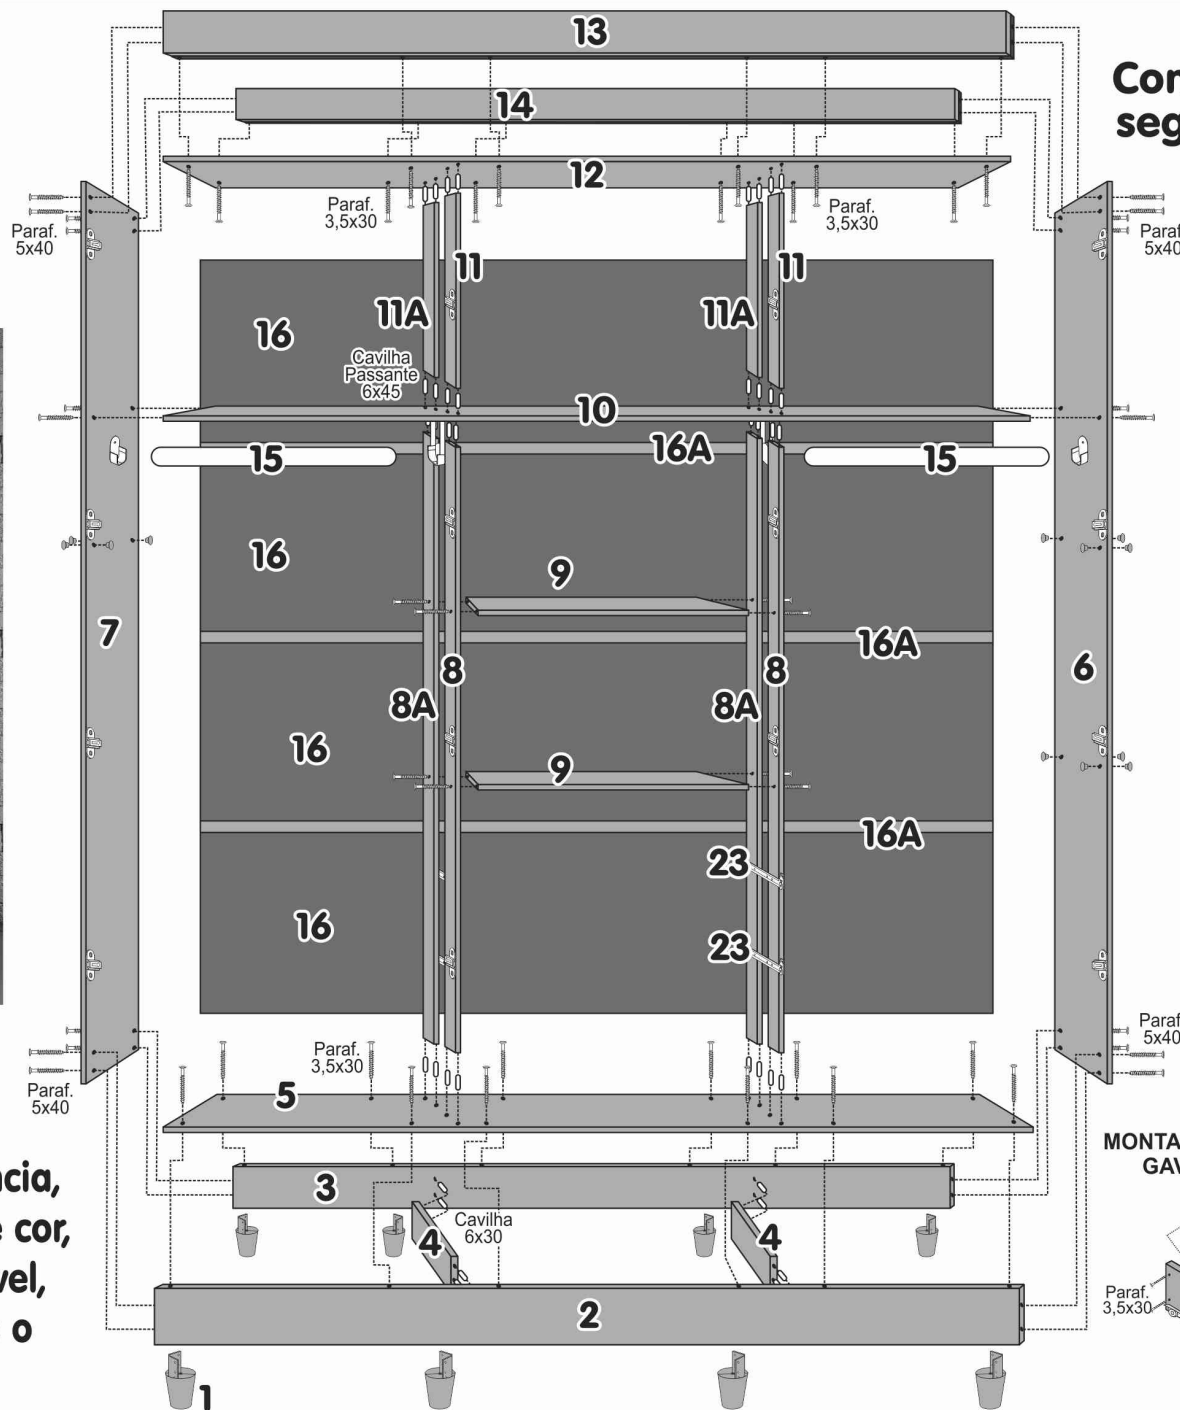

Rua Projetada S/N - Bairro Belo Horizonte
Rodeiro - MG - CEP 36510-000
[32] 3577-1587 | [32] 9181-3671 / 9181-3672

Roupeiro Paris 6 Pts

Sr. Montador, caso haja assistência,
anotar número da peça, nome e cor,
passe para a pessoa responsável,
para que possamos atendê-lo o
mais rápido possível.

ATENÇÃO!
Começar a montagem
segundo a sequência
das peças

CÓD.	COMPONENTES
5752	1 - PÉ ROUPEIRO 40X65mm
6079	2 - RODAPÉ FRONTAL
6079	3 - RODAPÉ TRASEIRO
6081	4 - RODAPÉ CENTRAL
6082	5 - TAMPO/BASE
6033	6 - LATERAL DIREITA
6034	7 - LATERAL ESQUERDA
6037	8 - DIVISÃO EST. GRANDE FRONTAL
6156	8A - DIVISÃO EST. GRANDE TRASEIRA
6041	9 - PRATELEIRA PEQUENA
6083	10 - PRATELEIRA GRANDE
6035	11 - DIVISÃO EST. PEQUENA FRONTAL
6157	11A - DIVISÃO EST. PEQUENA TRASEIRA
6082	12 - TAMPO/BASE
6085	13 - VISTA SUP. FRONTAL
6079	14 - VISTA SUP. TRASEIRA
5701	15 - VARÃO PLASTIFICADO PRATA
6086	16 - COSTA ROUPEIRO
6132	16A - PERFIL H 1090mm
6042	17 - FRENTE GAVETA
6044	18 - LATERAL GAVETA
6045	19 - TRASEIRO GAVETA
6046	20 - FUNDO GAVETA
6047	21 - PORTA GRANDE ROUPEIRO
6048	22 - PORTA PEQUENA ROUPEIRO
470	23 - CORREDIÇA METÁLICA DE 400MM
6078	24 - KIT FERRAGEM
5806	25 - PUXADOR METALIZADO

MONTAGEM DAS GAVETAS