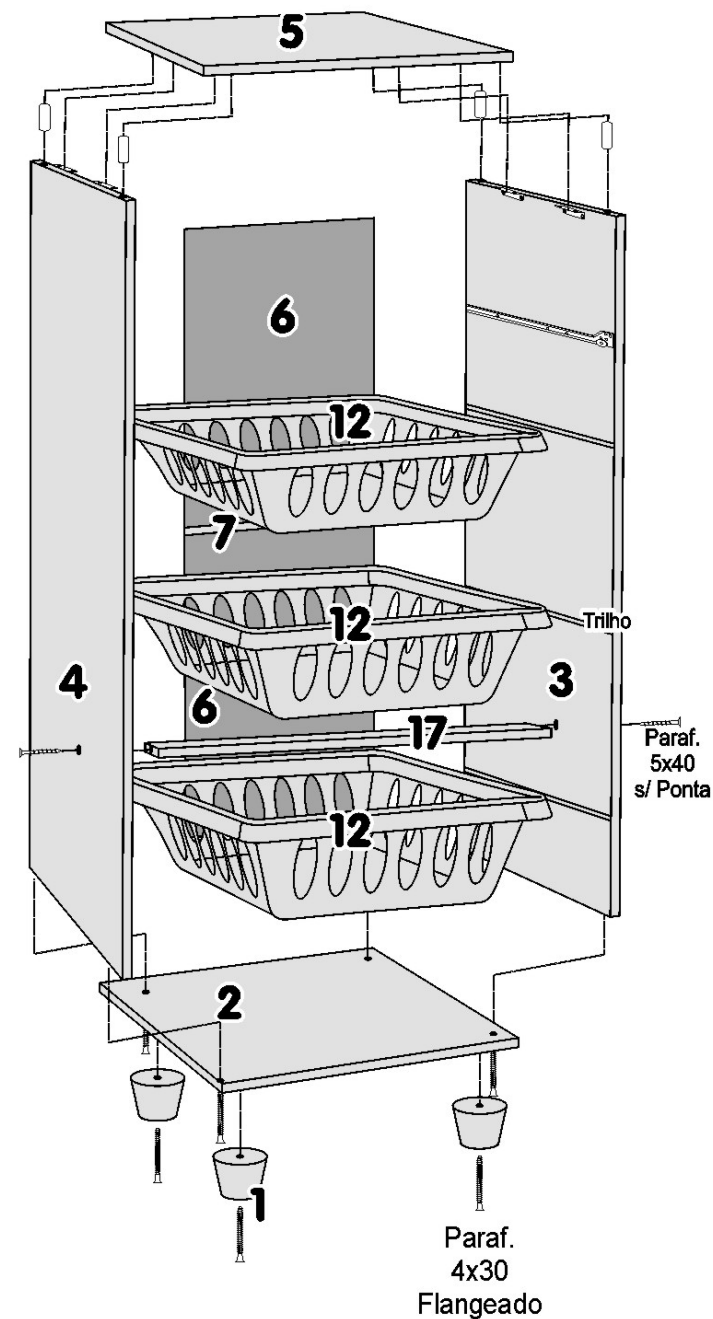

Rua Projetada S/N - Bairro Belo Horizonte
Rodeiro - MG - CEP 36510-000

[32] 3577-1587 | [32] 9181-3671 / 9181-3672

Fruteira Mini CROÁCIA

CÓD. COMPONENTES

- 11 1 - PÉ
- 142 2 - BASE
- 1514 3 - LATERAL DIREITA
- 1515 4 - LATERAL ESQUERDA
- 147 5 - TAMPO
- 151 6 - COSTA
- 514 7 - PERFIL H
- 144 8 - FRENTE GAVETA
- 143 9 - LATERAIS GAVETA
- 150 10 - TRASEIRO GAVETA
- 153 11 - FUNDO GAVETA
- 441 12 - CESTO
- 149 12A - CONTRA FRENTE
- 482 13 - TRILHO/CANALETA 350mm
- 448 14 - PUXADOR LUA
- 154 15 - KIT FERRAGEM
- 468 16 - CORREDIÇA 300mm
- 148 17 - TRAVA CENTRAL

Sr. Montador, caso haja assistência, anotar número da peça, nome e cor, passe para a pessoa responsável, para que possamos atendê-lo o mais rápido possível.