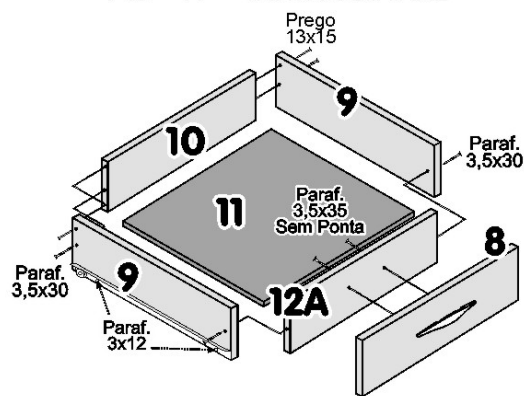

Rua Projetada S/N - Bairro Belo Horizonte
Rodeiro - MG - CEP 36510-000

[32] 3577-1587 | [32] 9181-3671 / 9181-3672

Fruteira Mini CROÁCIA

CÓD. COMPONENTES

- 11 1 - PÉ
- 142 2 - BASE
- 1514 3 - LATERAL DIREITA
- 1515 4 - LATERAL ESQUERDA
- 147 5 - TAMPO
- 151 6 - COSTA
- 514 7 - PERFIL H
- 144 8 - FRENTE GAVETA
- 143 9 - LATERAIS GAVETA
- 150 10 - TRASEIRO GAVETA
- 153 11 - FUNDO GAVETA
- 441 12 - CESTO
- 149 12A - CONTRA FRENTE
- 482 13 - TRILHO/CANALETA 350mm
- 448 14 - PUXADOR LUA
- 154 15 - KIT FERRAGEM
- 468 16 - CORREDIÇA 300mm
- 148 17 - TRAVA CENTRAL