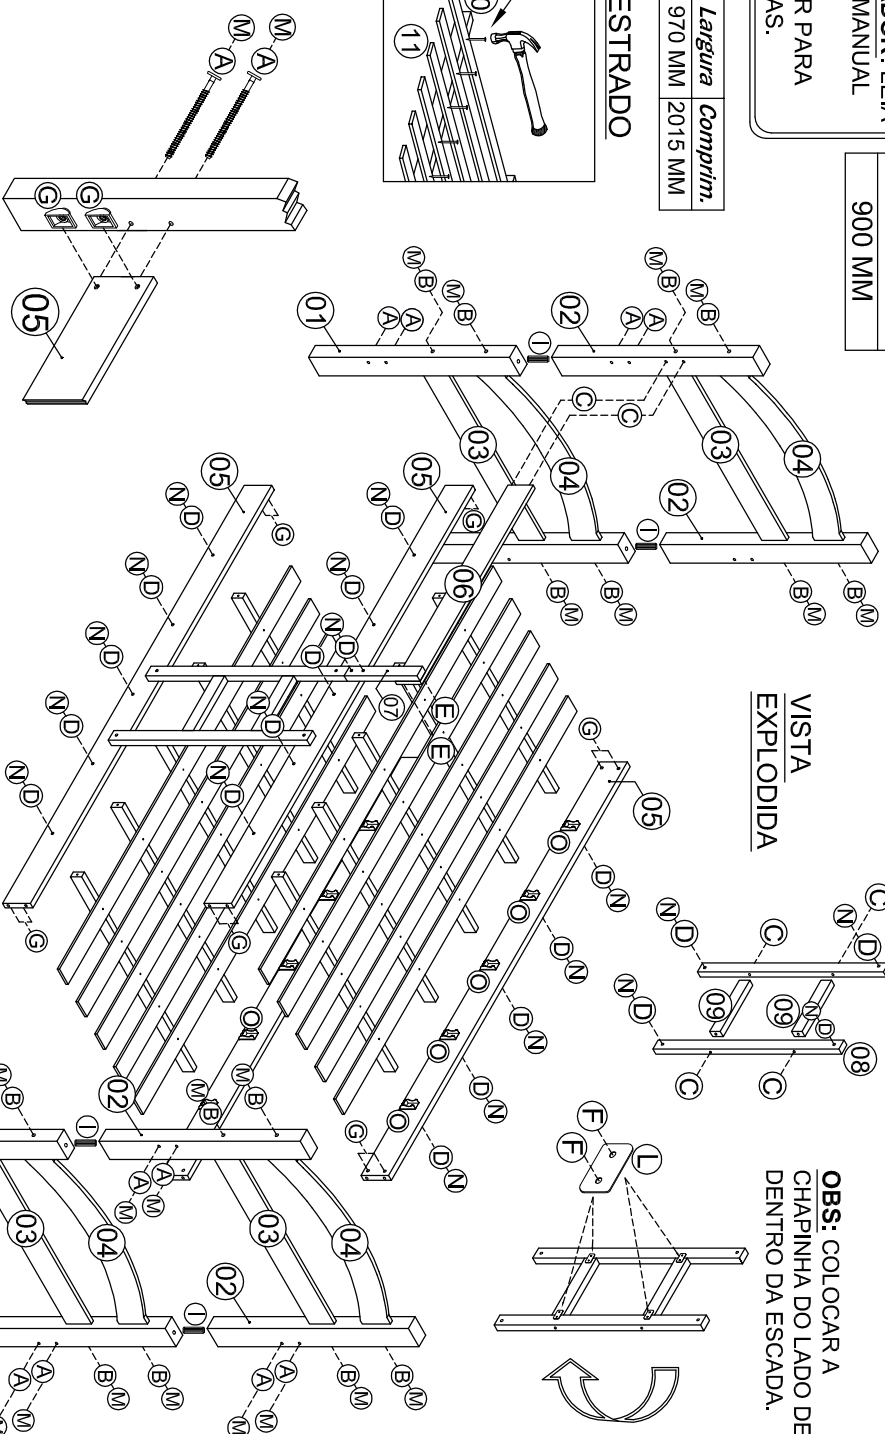

MANUAL DE MONTAGEM - BELICHE ABSOLUT

ATENÇÃO SR. MONTADOR: LEIA ATENTAMENTE ESTE MANUAL ANTES DE INICIAR A MONTAGEM. GUARDAR PARA EVENTUAIS CONSULTAS.

Dim. do Colchão
900 MM

<i>Altura</i>	<i>Largeza</i>	<i>Comprim.</i>
1615 MM	970 MM	2015 MM

ESTRADO

COD. QTDE	DESCRIÇÃO	ILUSTRAÇÃO
A 16	PARAFUSO 7,0 X 120 TP 13	
B 16	PARAFUSO 1/4 X100 PHS BICRO	
C 06	PARAFUSO 7,0 X 80 TP 13	
D 26	PARAFUSO 4,5 X 40 FLANG.	
E 02	PARAFUSO 3,5 X 30 PHS	
F 12	PARAFUSO 3,5 X 12	
G 16	PORCA 1/4 X 20 ELÍPTICA	
H 55	PREGO 12 X 12 C/C	
I 04	CAVILHA 12 X 50	
J 32	CAVILHA 8 X 30	
K 04	SAPATA 25 X 45	
L 04	CHAPA METÁLICA 2 FUROS	
M 38	TAMPA CPL 13 MM	
N 26	TAMPA 10 MM	
O 20	SUPORTE SARRAFO	

Nº	DESCRIÇÃO	QTDE
01	PÉ INFERIOR	04
02	PÉ SUPERIOR	04
03	TRAVESSA INFERIOR	04
04	TRAVESSA SUPERIOR	04
05	BARRA	04
06	PROTEÇÃO LATERAL	01
07	SUPORTE PROTEÇÃO LATERAL	01
08	TRAVESSA DA ESCADA	02
09	DEGRAU DA ESCADA	02
10	TRAVESSA DO ESTRADO	10
11	RIPA DO ESTRADO	10

VISTA EXPLODIDA

DETALHE DE ESCADA

OBS: COLOCAR A CHAPINHA DO LADO DE DENTRO DA ESCADA.

Rua São Paulo, nº 1120
Centro - Jaci-SP - Cep. 15155-000
Fone: (17) 3283-9400 / Fax:(17) 3283-9407
e-mail: assistencia@jamoveis.com.br