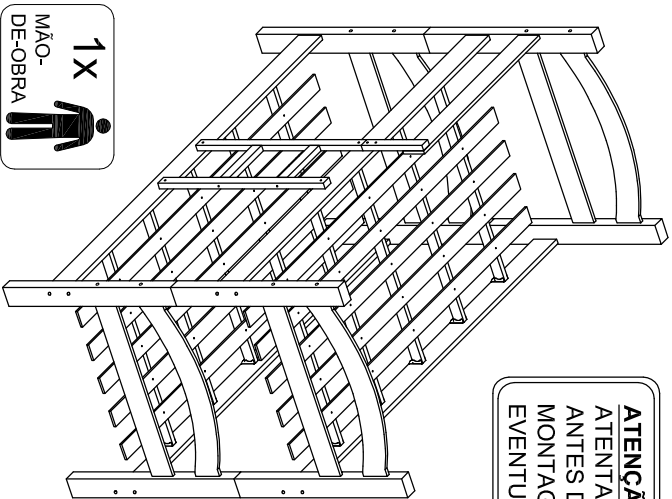

MANUAL DE MONTAGEM - BELICHE ABSOLUT

ATENÇÃO SR. MONTADOR: LEIA ATENTAMENTE ESTE MANUAL ANTES DE INICIAR A MONTAGEM. GUARDAR PARA EVENTUAIS CONSULTAS.

Dim. do Colchão
900 MM

<i>Altura</i>	<i>Largeza</i>	<i>Comprim.</i>
1615 MM	970 MM	2015 MM

ESTRADO

COD. QTDE	DESCRIÇÃO	ILUSTRAÇÃO
A 16	PARAFUSO 7,0 X 120 TP 13	
B 16	PARAFUSO 1/4 X100 PHS BICRO	
C 06	PARAFUSO 7,0 X 80 TP 13	
D 26	PARAFUSO 4,5 X 40 FLANG.	
E 02	PARAFUSO 3,5 X 30 PHS	
F 12	PARAFUSO 3,5 X 12	
G 16	PORCA 1/4 X 20 ELÍPTICA	
H 55	PREGO 12 X 12 C/C	
I 04	CAVILHA 12 X 50	
J 32	CAVILHA 8 X 30	
K 04	SAPATA 25 X 45	
L 04	CHAPA METÁLICA 2 FUROS	
M 38	TAMPA CPL 13 MM	
N 26	TAMPA 10 MM	
O 20	SUPORTE SARRAFO	

Nº	DESCRIÇÃO	QTDE
01	PÉ INFERIOR	04
02	PÉ SUPERIOR	04
03	TRAVESSA INFERIOR	04
04	TRAVESSA SUPERIOR	04
05	BARRA	04
06	PROTEÇÃO LATERAL	01
07	SUPORTE PROTEÇÃO LATERAL	01
08	TRAVESSA DA ESCADA	02
09	DEGRAU DA ESCADA	02
10	TRAVESSA DO ESTRADO	10
11	RIPA DO ESTRADO	10