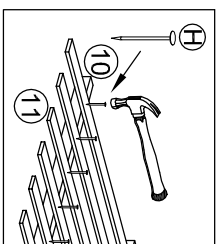

MANUAL DE MONTAGEM - BELICHE ABSOLUT

ATENÇÃO SR. MONTADOR: LEIA ATENTAMENTE ESTE MANUAL ANTES DE INICIAR A MONTAGEM. GUARDAR PARA EVENTUAIS CONSULTAS.

Dim. do Colchão
900 MM

<i>Altura</i>	<i>Largeza</i>	<i>Comprim.</i>
1615 MM	970 MM	2015 MM

Nº	DESCRIÇÃO	QTDE
01	PÉ INFERIOR	04
02	PÉ SUPERIOR	04
03	TRAVESSA INFERIOR	04
04	TRAVESSA SUPERIOR	04
05	BARRA	04
06	PROTEÇÃO LATERAL	01
07	SUPORTE PROTEÇÃO LATERAL	01
08	TRAVESSA DA ESCADA	02
09	DEGRAU DA ESCADA	02
10	TRAVESSA DO ESTRADO	10
11	RIPA DO ESTRADO	10