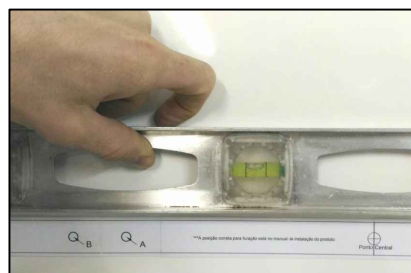

Martelo de Borracha

No kit de ferragem deste produto estão inclusos os seguintes itens:

2 parafusos
4x40mm

2 buchas

1. Fixe as buchas 6 mm na parede nos pontos onde a espelheira será fixa. Estes pontos são dados tomando como referência o gabarito para furação. Neste produto a posição para furação é "C". Introduza um parafuso 4x40mm em cada uma das buchas, deixando em torno de 2 milímetros do parafuso para fora. O armário possui chapas metálicas na parte traseira para que seja possível pendurá-lo.