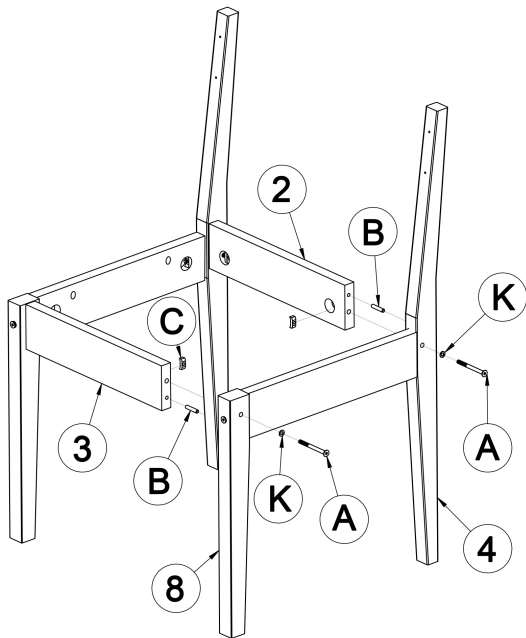

**DESCRIÇÃO DE PEÇAS / DESCRIPTION OF PARTS / DESCRIPCIÓN DE LAS PIEZAS**

Nº	CÓDIGO/CODE	DESCRIÇÃO	DESCRIPTION_EN	DESCRIPTION_ES	QTD
1	66310	PE TRASEIRO ESQUERDO	LEFT REAR PE	PIE TRASERO IZQUIERDO	1
2	73126	TRAVESSA TRASEIRA	REAR CROSSBOW	BALLESTA TRASERA	1
3	66502	TRAVESSA DIANTEIRA	FRONT CROSSBOW	BALLESTA DELANTERA	1
4	65510	PE TRASEIRO DIREITO	RIGHT REAR PE	PIE TRASERO DERECHO	1
5	72986	ENCOSTO	BACKREST	RESPALDO	1
6	72985	ASSENTO	SEAT	ASIENTO	1
7	66311	PE DIANTEIRO ESQUERDO	LEFT FRONT PE	PIE DELANTERO IZQUIERDO	1
8	65511	PE DIANTEIRO DIREITO	RIGHT FRONT PE	PIE DELANTERO DERECHO	1
9	65512	TRAVESSA LATERAL	SIDE CROSSBOW	BALLESTA LATERAL	2

1 PASSO 1 / STEP 1 / PASO 1

2 PASSO 2 / STEP 2 / PASO 2

3 PASSO 3 / STEP 3 / PASO 3

4 PASSO 4 / STEP 4 / PASO 4

5 PASSO 5 / STEP 5 / PASO 5

6 PASSO 6 / STEP 6 / PASO 6