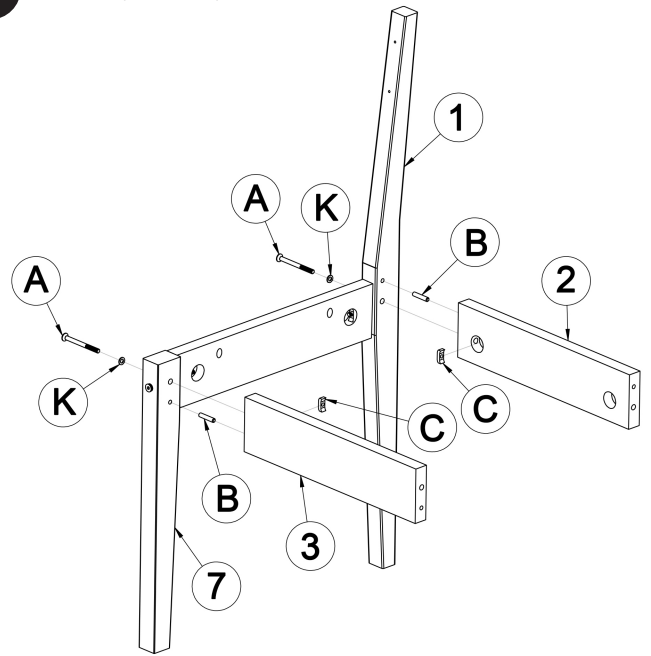

2 PASSO 2 / STEP 2 / PASO 2