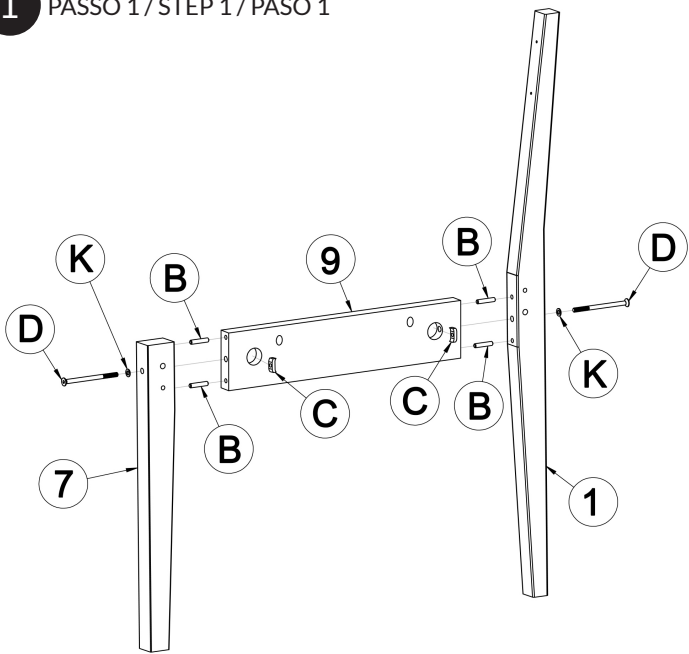

1 PASSO 1 / STEP 1 / PASO 1