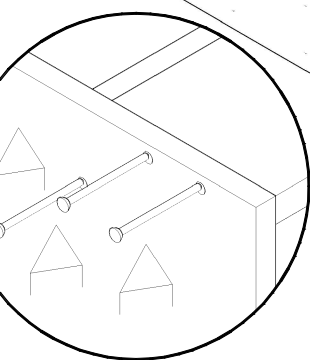

MANUAL COLMÉIA BIA

- Contém: 2 laterais iguais, 2 divisões iguais, 2 tampos iguais, e 12 prateleiras iguais.
- Coloque cola em todos os furos "M", para que os suportes de prateleira fiquem firmes.
- Coloque os "F" no tampo bem de cima e bem de baixo, bata com um martelo, de forma que ele entre quase todo na prateleira, sobrando só 1cm para fora, esse 1cm será encaixado na lateral.

- Coloque os Suportes de Prateleiras "M" em todos os furos das duas

DIVISÕES e das duas LATERAIS.

- Parafuse as laterais no tampo, usando parafusos grandes.

M	Suporte de prateleira	+	Cola	48 / 1
F	Tarugo de madeira			16
A	Parafuso grande			16
PF4x45(p/15mm) ou PF3,5x40(p/12mm)				
Y	Prego pequeno			50
10x10				
W	Unidor de fundo			10
L	Sapata baixinha			6
Y	Prego pequeno			6
10x10				

Por cola nos furos "M"

- Os rodapés não são furados, segure-os encaixados entre as laterais e parelho com a parte de fora, de forma que os parafusos atinjam exatamente no meio da ponta do rodapé. Segure firmemente alinhado e parafuse de um lado e outro. Durante este processo, NÃO o solte, para que não quebre. Fique segurando durante todo o tempo, até ter fixado com os 4 parafusos.