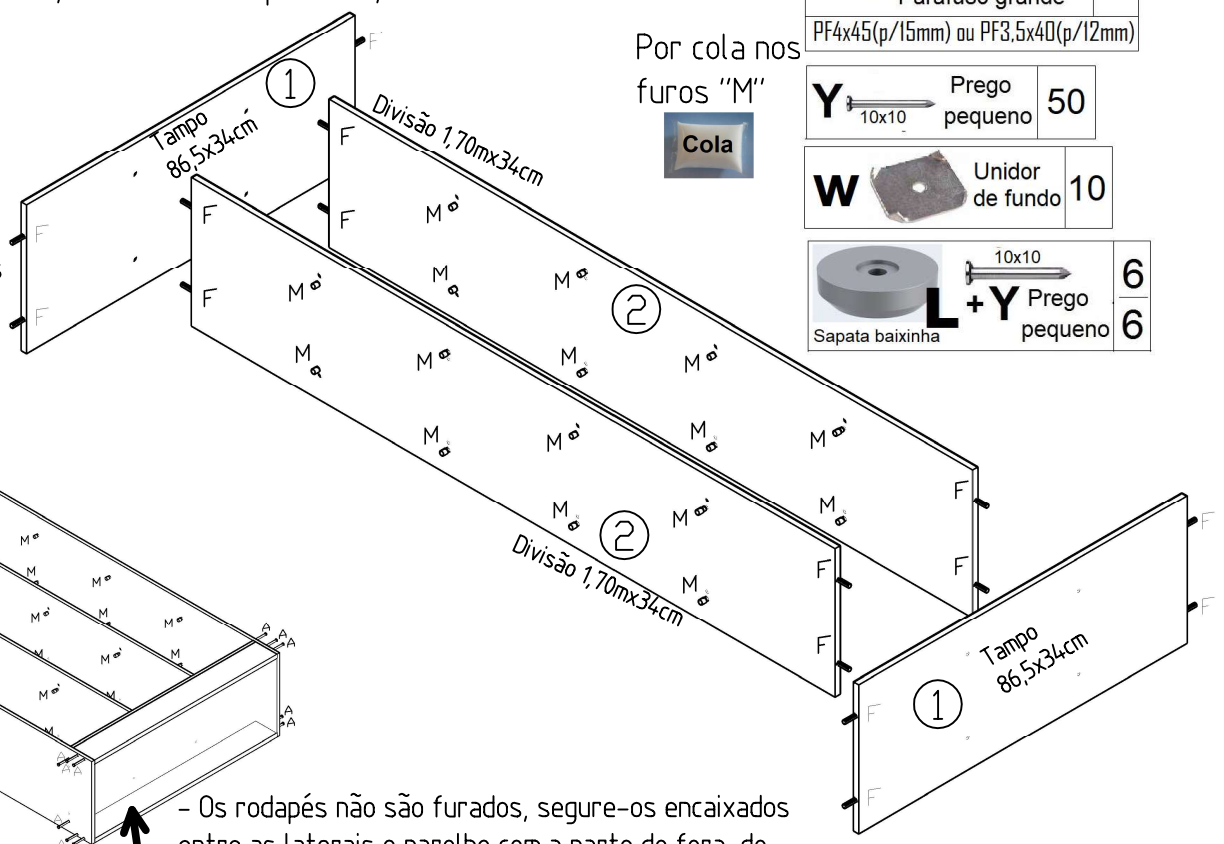

MANUAL COLMÉIA BIA

- Contém: 2 laterais iguais, 2 divisões iguais, 2 tampos iguais, e 12 prateleiras iguais.
- Coloque cola em todos os furos "M", para que os suportes de prateleira fiquem firmes.
- Coloque os "F" no tampo bem de cima e bem de baixo, bata com um martelo, de forma que ele entre quase todo na prateleira, sobrando só 1cm para fora, esse 1cm será encaixado na lateral.

- Coloque os Suportes de Prateleiras "M" em todos os furos das duas

DIVISÕES e das duas LATERAIS.

- Parafuse as laterais no tampo, usando parafusos grandes.

M	Suporte de prateleira	+	Cola	48 / 1
F	Tarugo de madeira			16
A	Parafuso grande			16
PF4x45(p/15mm) ou PF3,5x40(p/12mm)				
Y	Prego pequeno			50
10x10				
W	Unidor de fundo			10
L	Sapata baixinha			6
Y	Prego pequeno			6
10x10				

Por cola nos furos "M"

- Os rodapés não são furados, segure-os encaixados entre as laterais e parelho com a parte de fora, de forma que os parafusos atinjam exatamente no meio da ponta do rodapé. Segure firmemente alinhado e parafuse de um lado e outro. Durante este processo, NÃO o solte, para que não quebre. Fique segurando durante todo o tempo, até ter fixado com os 4 parafusos.