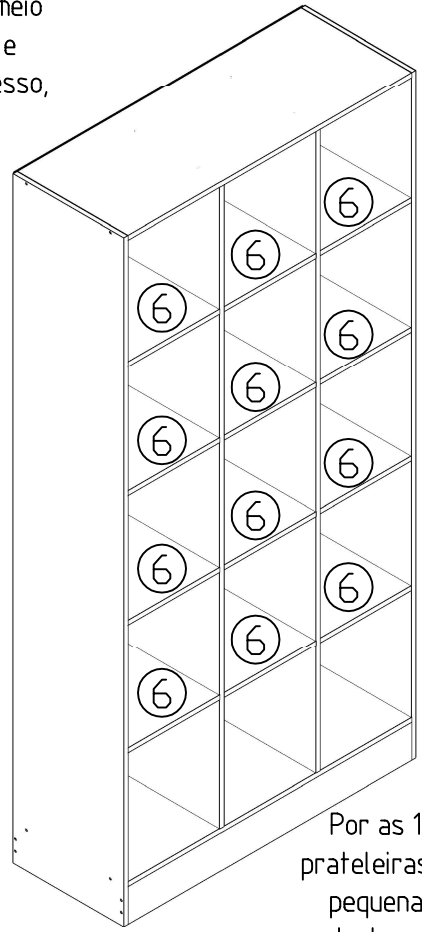

MANUAL COLMÉIA BIA

- Contém: 2 laterais iguais, 2 divisões iguais, 2 tampos iguais, e 12 prateleiras iguais.
- Coloque cola em todos os furos "M", para que os suportes de prateleira fiquem firmes.
- Coloque os "F" no tampo bem de cima e bem de baixo, bata com um martelo, de forma que ele entre quase todo na prateleira, sobrando só 1cm para fora, esse 1cm será encaixado na lateral.

- Coloque os Suportes de Prateleiras "M" em todos os furos das duas

DIVISÕES e das duas LATERAIS.

- Parafuse as laterais no tampo, usando parafusos grandes.

M	Suporte de prateleira	+	Cola	48 / 1
F	Tarugo de madeira			16
A	Parafuso grande			16
PF4x45(p/15mm) ou PF3,5x40(p/12mm)				
Y	Prego pequeno			50
10x10				
W	Unidor de fundo			10
L	Sapata baixinha			6
Y	Prego pequeno			6
10x10				

Por cola nos furos "M"

- Os rodapés não são furados, segure-os encaixados entre as laterais e parelho com a parte de fora, de forma que os parafusos atinjam exatamente no meio da ponta do rodapé. Segure firmemente alinhado e parafuse de um lado e outro. Durante este processo, NÃO o solte, para que não quebre. Fique segurando durante todo o tempo, até ter fixado com os 4 parafusos.

DICA:

Pregando as prateleiras (6) nos fundos (5) elas ficarão mais firmes dentro do móvel!

Por as 12 prateleiras (6) pequenas dentro do armário.

Agora que você já comprou o seu móvel, ele merece ser montado do jeito certo.