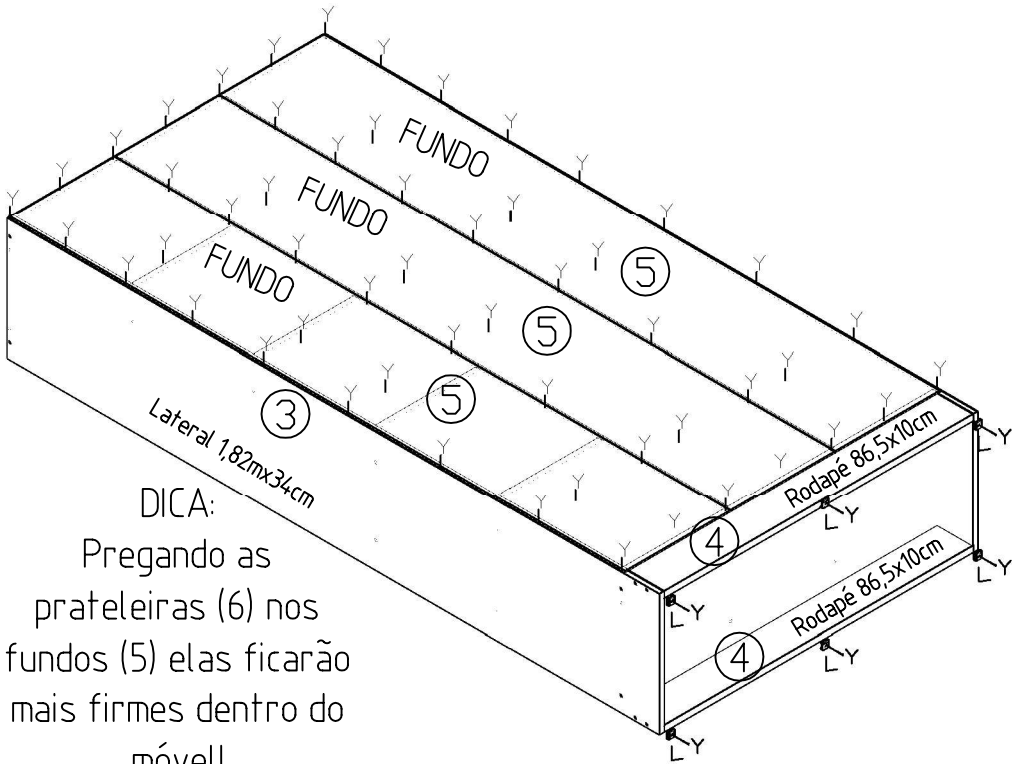

MANUAL COLMÉIA BIA

- Contém: 2 laterais iguais, 2 divisões iguais, 2 tampos iguais, e 12 prateleiras iguais.
- Coloque cola em todos os furos "M", para que os suportes de prateleira fiquem firmes.
- Coloque os "F" no tampo bem de cima e bem de baixo, bata com um martelo, de forma que ele entre quase todo na prateleira, sobrando só 1cm para fora, esse 1cm será encaixado na lateral.

- Coloque os Suportes de Prateleiras "M" em todos os furos das duas

DIVISÕES e das duas LATERAIS.

- Parafuse as laterais no tampo, usando parafusos grandes.

M	Suporte de prateleira	+	Cola	48 / 1
F	Tarugo de madeira			16
A	Parafuso grande			16
PF4x45(p/15mm) ou PF3,5x40(p/12mm)				
Y	Prego pequeno			50
10x10				
W	Unidor de fundo			10
L	Sapata baixinha			6
Y	Prego pequeno			6
10x10				

Por cola nos furos "M"

- Os rodapés não são furados, segure-os encaixados entre as laterais e parelho com a parte de fora, de forma que os parafusos atinjam exatamente no meio da ponta do rodapé. Segure firmemente alinhado e parafuse de um lado e outro. Durante este processo, NÃO o solte, para que não quebre. Fique segurando durante todo o tempo, até ter fixado com os 4 parafusos.