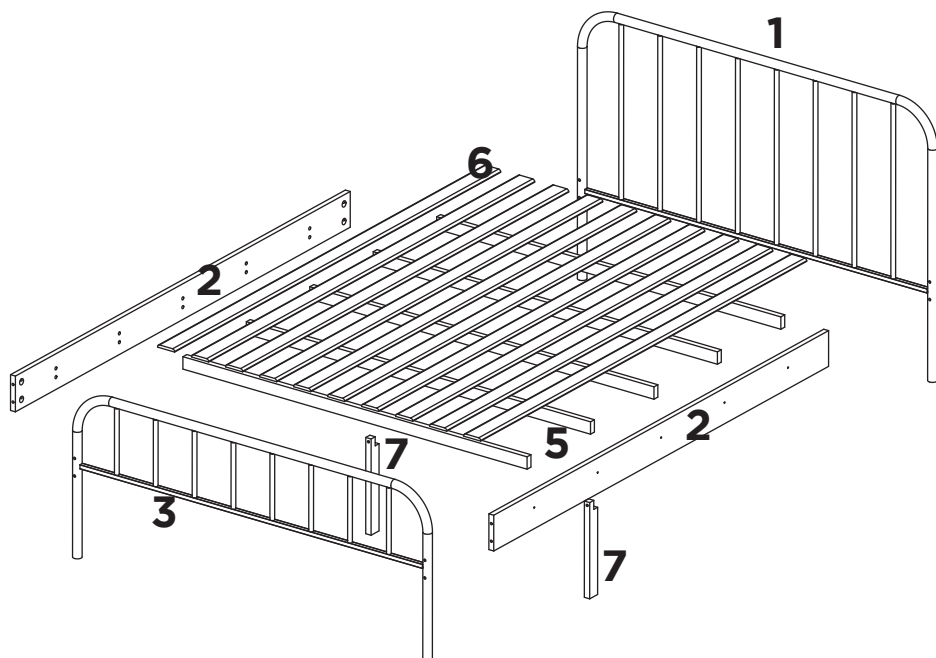

Símbolos:

-  Parafuso Phillips
-  Parafuso Fenda
-  Parafuso Allen

1:1

LISTA DE PEÇAS

Nº PEÇA	CÓD. IND.	DESCRIÇÃO	QTD.	DIMENSÕES (mm)			PESO KG
				COMP.	LARG.	ESP.	
1	2793	CABECEIRA CAMA	1	1025	1480	32	4,025
2	1408	BARRA DA CAMA	2	1900	130	20	3,525
3	2794	PESEIRA	1	600	1480	12	2,800
5	1593	SARRAFO CASAL	5	1420	20	40	0,715
6	0043	RIPA	10	1850	70	10	0,455
7	3284	5º e 6º PÉ	2	350	45	22	0,190