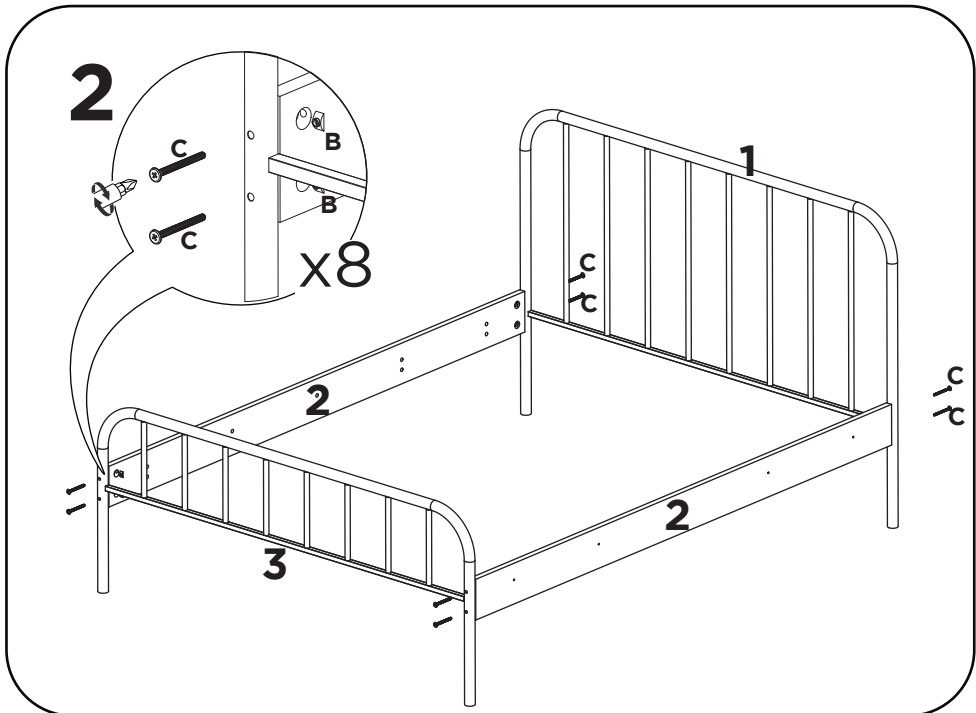

Símbolos:

-  Parafuso Phillips
-  Parafuso Fenda
-  Parafuso Allen

1:1

LISTA DE PEÇAS

Nº PEÇA	CÓD. IND.	DESCRIÇÃO	QTD.	DIMENSÕES (mm)			PESO KG
				COMP.	LARG.	ESP.	
1	2793	CABECEIRA CAMA	1	1025	1480	32	4,025
2	1408	BARRA DA CAMA	2	1900	130	20	3,525
3	2794	PESEIRA	1	600	1480	12	2,800
5	1593	SARRAFO CASAL	5	1420	20	40	0,715
6	0043	RIPA	10	1850	70	10	0,455
7	3284	5º e 6º PÉ	2	350	45	22	0,190