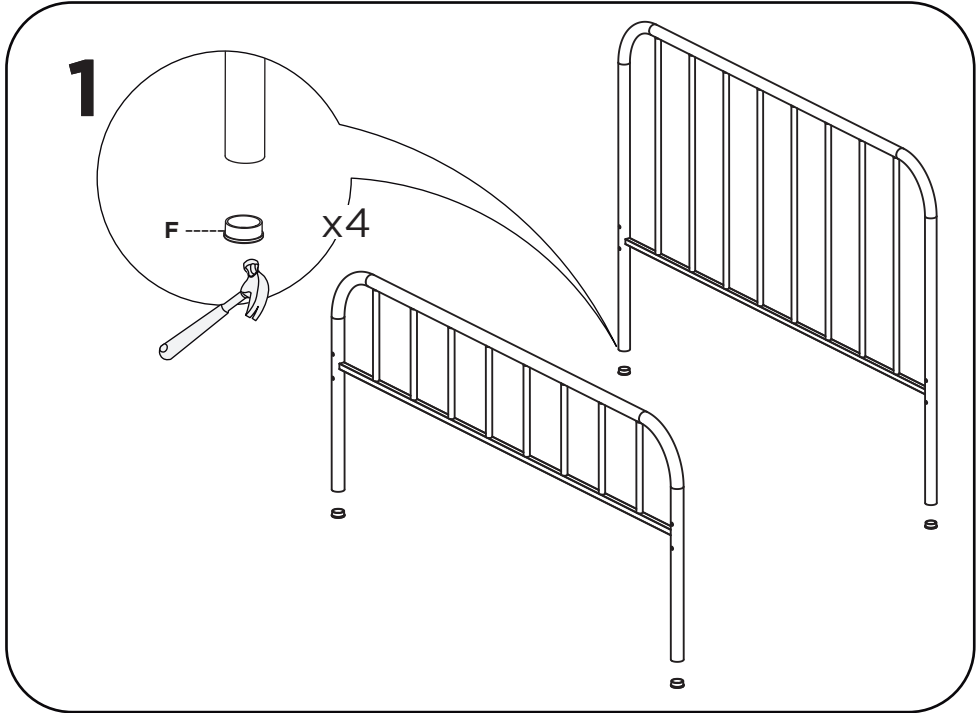

Símbolos:

-  Parafuso Phillips
-  Parafuso Fenda
-  Parafuso Allen

1:1

LISTA DE PEÇAS

Nº PEÇA	CÓD. IND.	DESCRIÇÃO	QTD.	DIMENSÕES (mm)			PESO KG
				COMP.	LARG.	ESP.	
1	2793	CABECEIRA CAMA	1	1025	1480	32	4,025
2	1408	BARRA DA CAMA	2	1900	130	20	3,525
3	2794	PESEIRA	1	600	1480	12	2,800
5	1593	SARRAFO CASAL	5	1420	20	40	0,715
6	0043	RIPA	10	1850	70	10	0,455
7	3284	5º e 6º PÉ	2	350	45	22	0,190