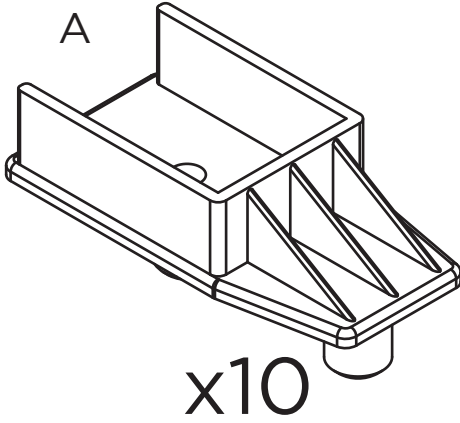

Símbolos:

-  Parafuso Phillips
-  Parafuso Fenda
-  Parafuso Allen

1:1

LISTA DE PEÇAS

Nº PEÇA	CÓD. IND.	DESCRIÇÃO	QTD.	DIMENSÕES (mm)			PESO KG
				COMP.	LARG.	ESP.	
1	2793	CABECEIRA CAMA	1	1025	1480	32	4,025
2	1408	BARRA DA CAMA	2	1900	130	20	3,525
3	2794	PESEIRA	1	600	1480	12	2,800
5	1593	SARRAFO CASAL	5	1420	20	40	0,715
6	0043	RIPA	10	1850	70	10	0,455
7	3284	5º e 6º PÉ	2	350	45	22	0,190