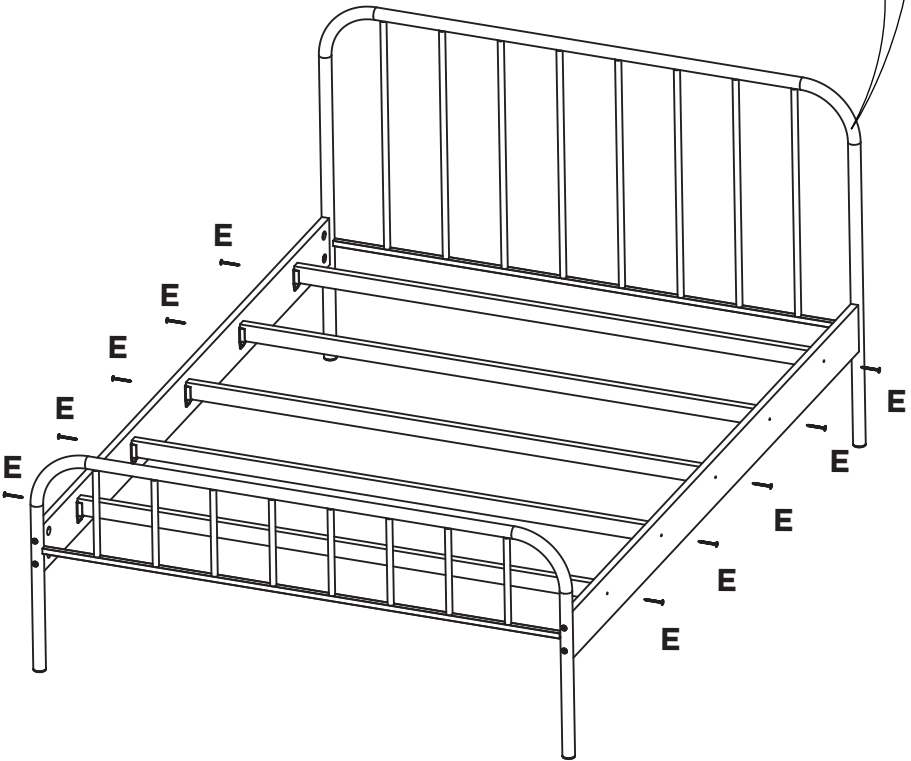

## LISTA DE PEÇAS

Nº PEÇA	CÓD. IND.	DESCRIÇÃO	QTD.	DIMENSÕES (mm)			PESO KG
				COMP.	LARG.	ESP.	
1	2793	CABECEIRA CAMA	1	1025	1480	32	4,025
2	1408	BARRA DA CAMA	2	1900	130	20	3,525
3	2794	PESEIRA	1	600	1480	12	2,800
5	1593	SARRAFO CASAL	5	1420	20	40	0,715
6	0043	RIPA	10	1850	70	10	0,455
7	3284	5º e 6º PÉ	2	350	45	22	0,190

3

x8

2

A

4

5

x2

5