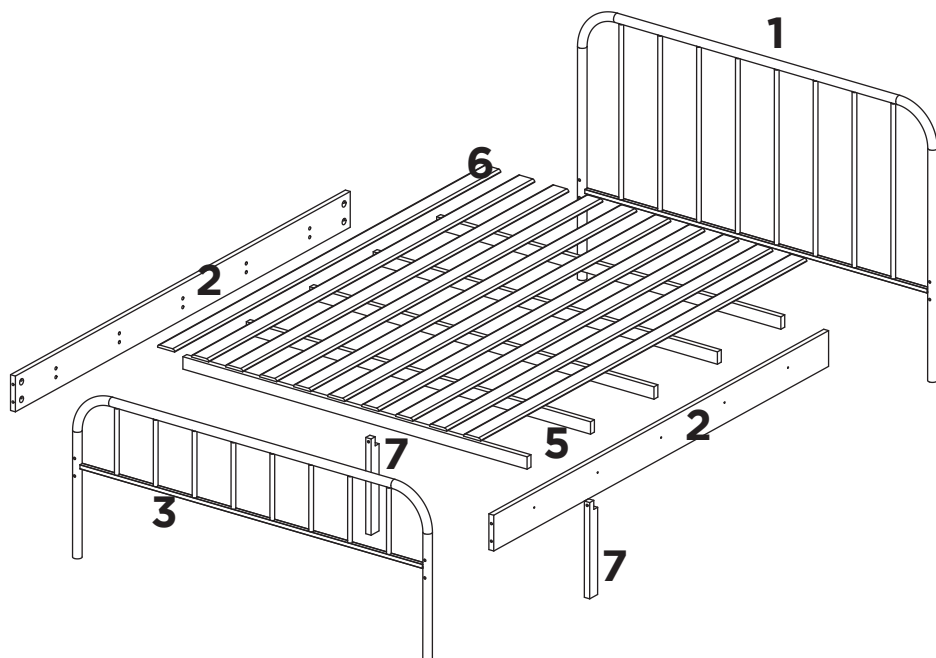

## LISTA DE PEÇAS

Nº PEÇA	CÓD. IND.	DESCRIÇÃO	QTD.	DIMENSÕES (mm)			PESO KG
				COMP.	LARG.	ESP.	
1	2793	CABECEIRA CAMA	1	1025	1480	32	4,025
2	1408	BARRA DA CAMA	2	1900	130	20	3,525
3	2794	PESEIRA	1	600	1480	12	2,800
5	1593	SARRAFO CASAL	5	1420	20	40	0,715
6	0043	RIPA	10	1850	70	10	0,455
7	3284	5º e 6º PÉ	2	350	45	22	0,190