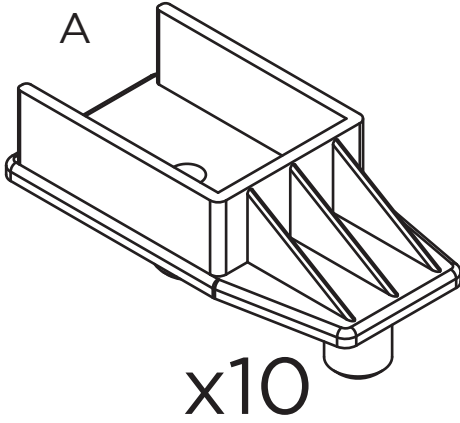

1:1

LISTA DE PEÇAS

Nº PEÇA	CÓD. IND.	DESCRIÇÃO	QTD.	DIMENSÕES (mm)			PESO KG
				COMP.	LARG.	ESP.	
1	2793	CABECEIRA CAMA	1	1025	1480	32	4,025
2	1408	BARRA DA CAMA	2	1900	130	20	3,525
3	2794	PESEIRA	1	600	1480	12	2,800
5	1593	SARRAFO CASAL	5	1420	20	40	0,715
6	0043	RIPA	10	1850	70	10	0,455
7	3284	5º e 6º PÉ	2	350	45	22	0,190