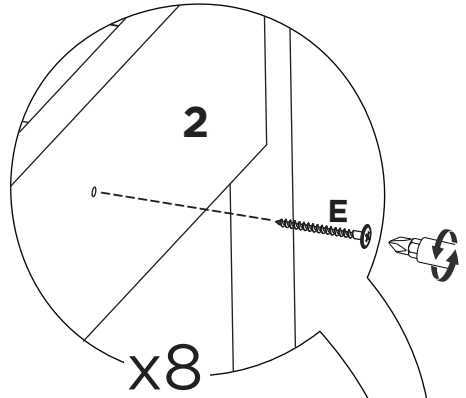

## LISTA DE PEÇAS

Nº PEÇA	CÓD. IND.	DESCRIÇÃO	QTD.	DIMENSÕES (mm)			PESO KG
				COMP.	LARG.	ESP.	
1	2793	CABECEIRA CAMA	1	1025	1480	32	4,025
2	1408	BARRA DA CAMA	2	1900	130	20	3,525
3	2794	PESEIRA	1	600	1480	12	2,800
5	1593	SARRAFO CASAL	5	1420	20	40	0,715
6	0043	RIPA	10	1850	70	10	0,455
7	3284	5º e 6º PÉ	2	350	45	22	0,190

3

x8

2

A

4

5

x2

5