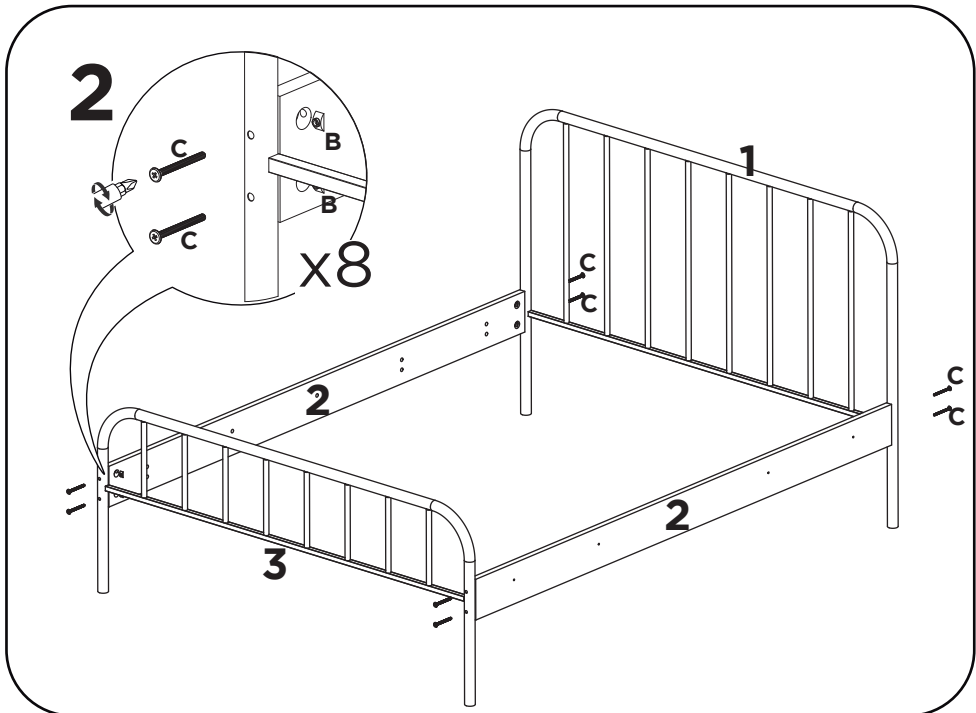

## LISTA DE PEÇAS

Nº PEÇA	CÓD. IND.	DESCRIÇÃO	QTD.	DIMENSÕES (mm)			PESO KG
				COMP.	LARG.	ESP.	
1	2793	CABECEIRA CAMA	1	1025	1480	32	4,025
2	1408	BARRA DA CAMA	2	1900	130	20	3,525
3	2794	PESEIRA	1	600	1480	12	2,800
5	1593	SARRAFO CASAL	5	1420	20	40	0,715
6	0043	RIPA	10	1850	70	10	0,455
7	3284	5º e 6º PÉ	2	350	45	22	0,190