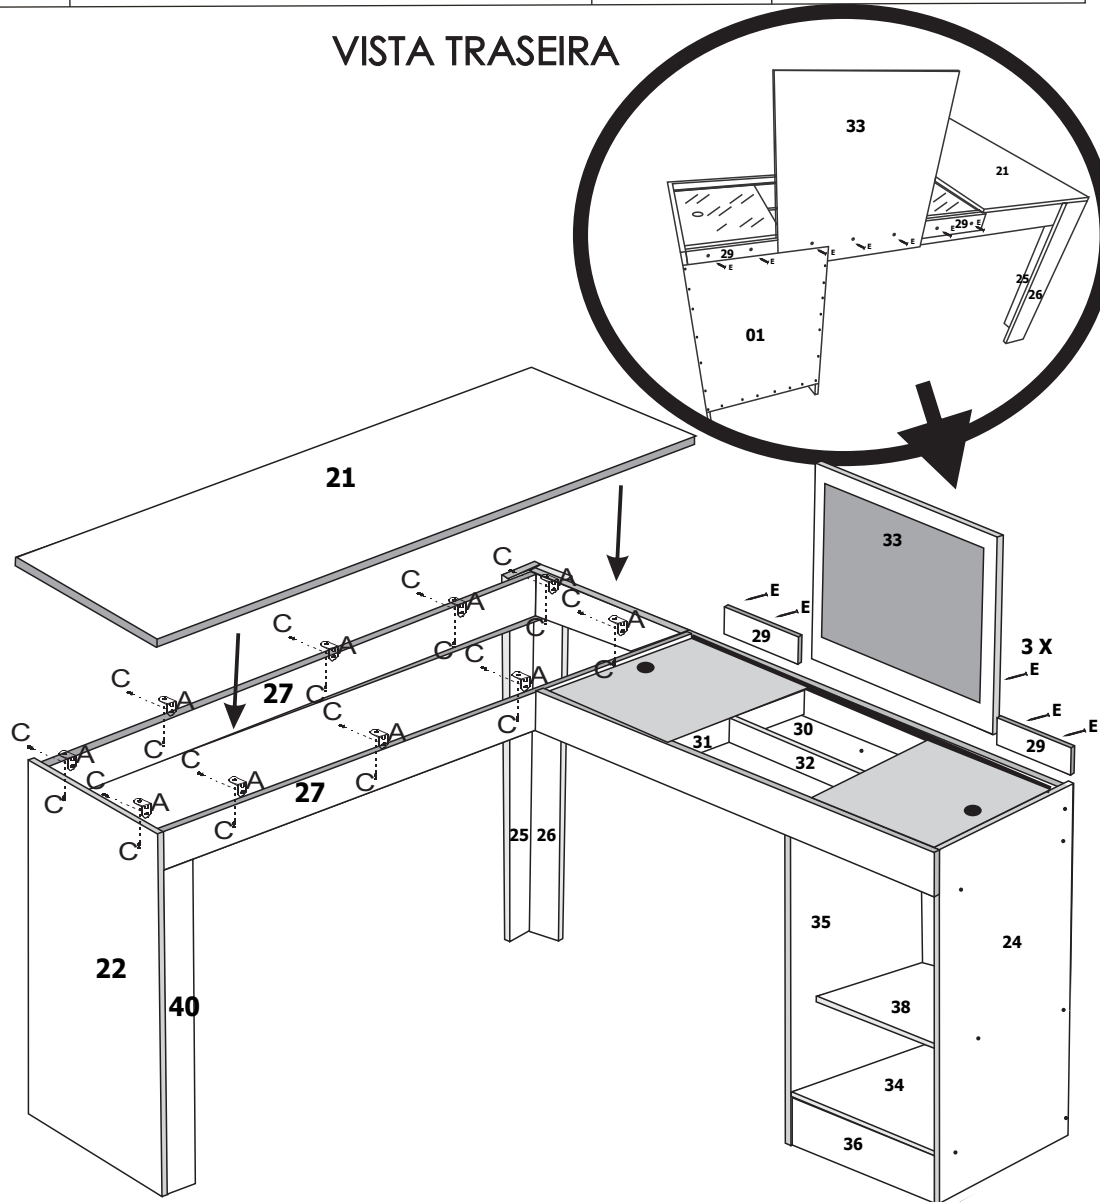

3º Passo

A	CANTONEIRA DE METAL	10	
C	PARAFUSO 3,5 X 12 mm	20	
E	PARAFUSO 4,0 X 22 mm	07	

VISTA TRASEIRA