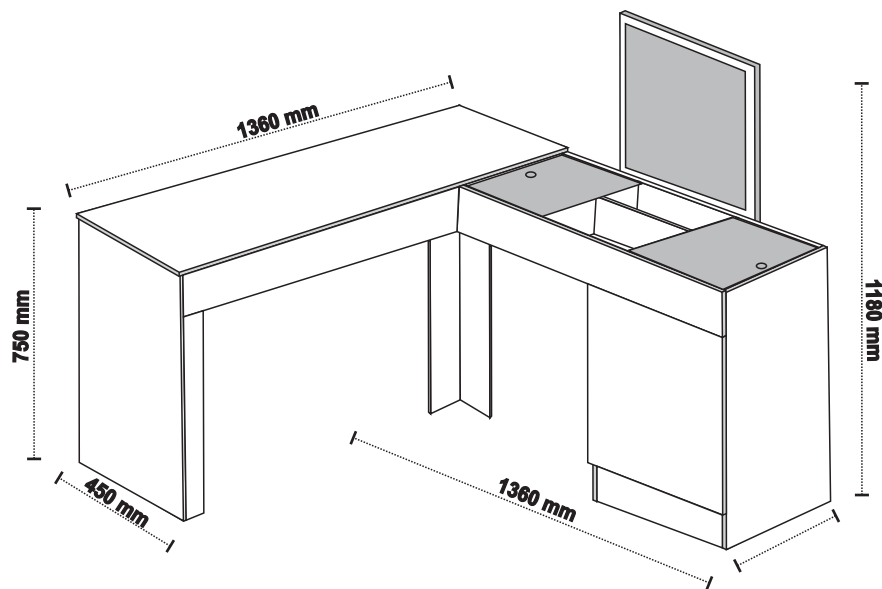

MÖBLER

3003023 - ESC. PENTEADEIRA STAR
511 - BRANCO FOSCO / 644 - PRETO FOSCO
716 - FREIJÓ - OFF WHITE

1 hora.

Para montagem:

Ficha técnica

3003023 - ESC. PENTEADEIRA STAR

Nº	DESCRIÇÃO	CORES			Mat. Prima	MEDIDAS (mm)	Qtde.
		BCO F.	PTO F.	FREIJÓ - OFF WHITE			
01	FUNDO	511	644	567	MDF	0630 X 0380 X 03	01
21	TAMPO	511	644	715	MDP	1355 X 0450 X 15	01
22	LAT. ESQ.	511	644	715	MDP	0735 X 0445 X 12	01
23	TRAVESSA DIR. TRAS.	511	644	567	MDF	1328 X 0100 X 15	01
24	LAT. DIR.	511	644	567	MDP	0735 X 0430 X 12	01
25	PÉ ESQ. INT.	511	644	715	MDP	0735 X 0100 X 15	01
26	PÉ DIR. INT.	511	644	715	MDP	0735 X 0100 X 15	01
27	TRAVESSA ESQ.	511	644	715	MDP	1310 X 0100 X 15	02
28	TRAVESSA ESQ.	511	644	567	MDF	0912 X 0100 X 15	01
29	APOIO DO PAINEL	511	644	567	MDP	0225 X 0064 X 12	02
30	FUNDO DO NICHOS	511	644	567	MDP	0898 X 0400 X 12	01
31	DIVISÃO NICHOS	511	644	567	MDP	0400 X 0064 X 12	02
32	TRAVESSA NICHOS	511	644	567	MDP	0365 X 0064 X 12	01
33	PAINEL	511	644	567	MDP	0540 X 0451 X 12	01
34	BASE	511	644	567	MDP	0430 X 0360 X 12	01
35	DIVISÃO ESQ.	511	644	567	MDP	0635 X 0430 X 12	01
36	RODAPÉ	511	644	567	MDP	0360 X 0064 X 12	01
37	PORTA	511	644	567	MDP	0571 X 0390 X 15	01
38	PRATELEIRA	511	644	567	MDP	0360 X 0300 X 12	01
40	VISTA LAT. ESQ.	511	644	715	MDP	0635 X 0064 X 15	01

DESCRIÇÃO DE ACESSÓRIOS

Cód.	DESCRIÇÃO	Qtd.	DESENHO
A	CANTONEIRA DE METAL	17	
B	CHAPA 42 X 42 mm	01	
C	PARAFUSO 3,5 X 12 mm	82	
D	PARAFUSO 3,5 X 40 mm	29	
E	PARAFUSO 4,0 X 22 mm	11	
F	CHAPA L 42 X 42	04	
G	DOBRADIÇA CALÇO RETA 26 mm	02	
H	SAPATA MINI DESLIZANTE (L)	08	
J	TAMPA DA CASTANHA	23	
K	PREGO 8 X 8	28	
L	PERFIL GUIA ROLDANA 900 mm	02	
M	PORTA DE VIDRO 406 X 267 X 03 mm	02	
N	DIVISOR DE GAVETA	02	
P	CANTONEIRA 4 FUROS	05	