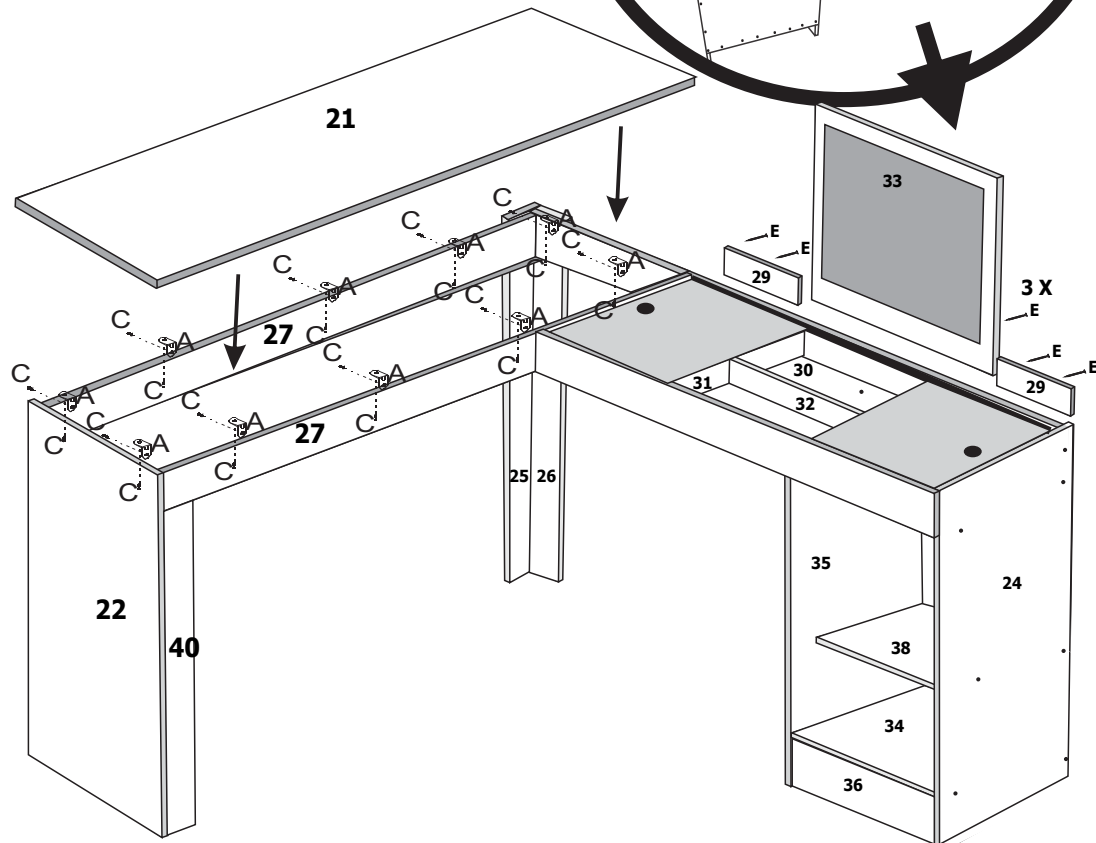

3 ° Passo

4 ° Passo

A	CANTONEIRA DE METAL	10	
C	PARAFUSO 3,5 X 12 mm	20	
E	PARAFUSO 4,0 X 22 mm	07	

C	PARAFUSO 3,5 X 12 mm	08	
G	DOBRADIÇA CALÇO RETA 26 mm	02	
N	DIVISOR DE GAVETA	02	

VISTA TRASEIRA

DESGLIZE A PORTA DE VIDRO PARA PODER ENCAIXAR O DIVISOR DE GAVETA.