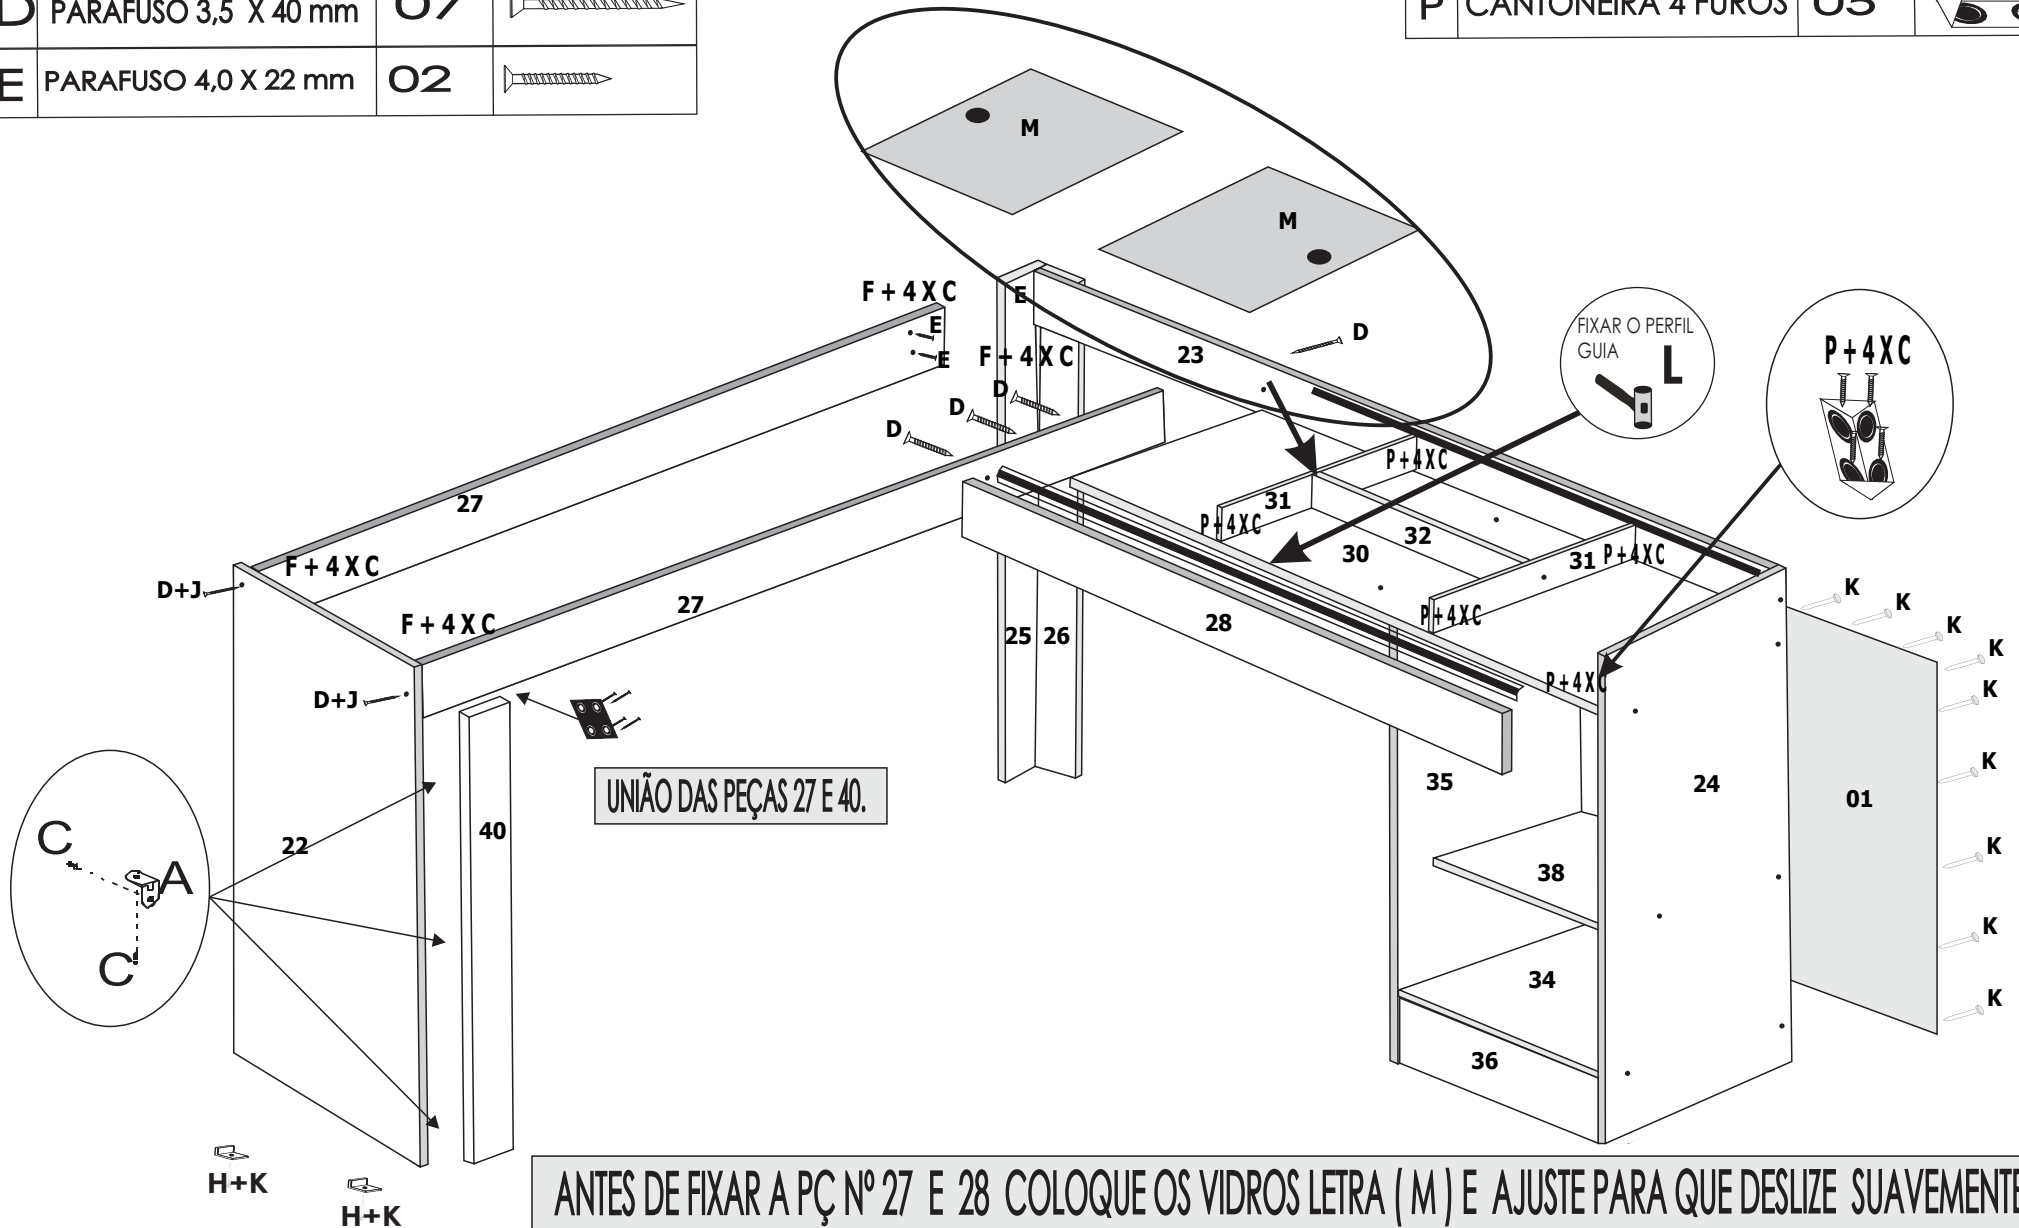

2º Passo

A	PARAFUSO 3,5 X 12 mm	03		F	CHAPA L 42 X 42	04		J	TAMPA DA CASTANHA	05	
B	CHAPA 42 X 42 mm	01		H	SAPATA MINI DESLIZANTE (L)	02		L	PERFIL GUIA 900 mm	01	
C	PARAFUSO 3,5 X 12 mm	46		K	PREGO 8 X 8	22		M	PORTA DE VIDRO 406 X267 X 03 mm	02	
D	PARAFUSO 3,5 X 40 mm	07						P	CANTONEIRA 4 FUROS	05	
E	PARAFUSO 4,0 X 22 mm	02