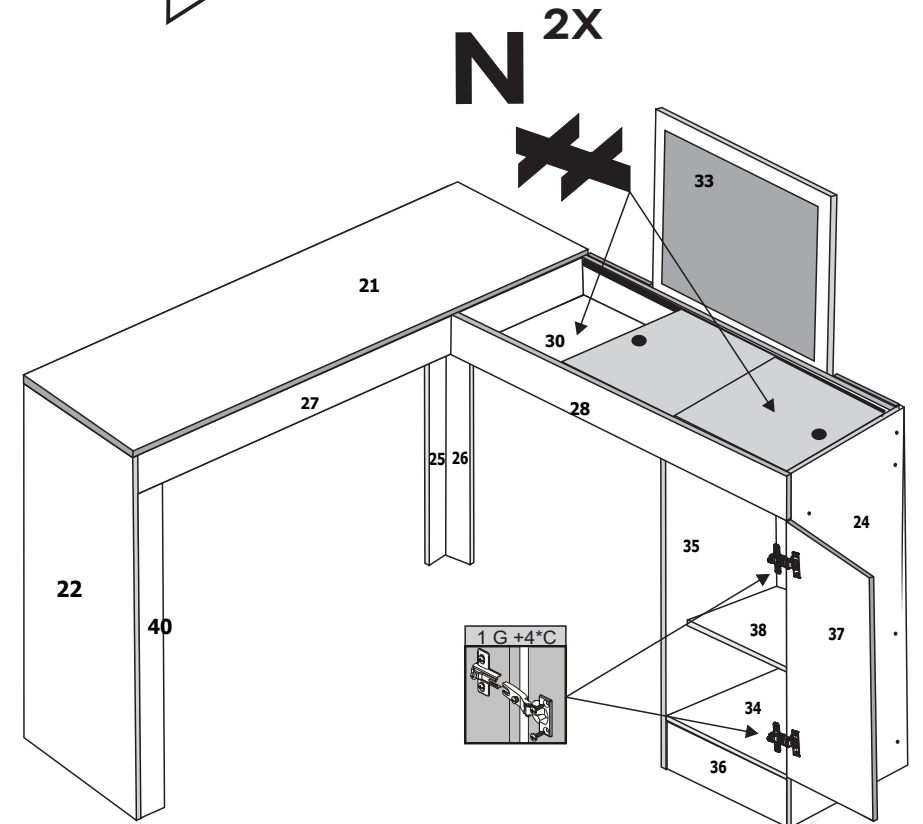

3 ° Passo

4 ° Passo

A	CANTONEIRA DE METAL	10	
C	PARAFUSO 3,5 X 12 mm	20	
E	PARAFUSO 4,0 X 22 mm	07	

C	PARAFUSO 3,5 X 12 mm	08	
G	DOBRADIÇA CALÇO RETA 26 mm	02	
N	DIVISOR DE GAVETA	02	

VISTA TRASEIRA

DESGLIZE A PORTA DE VIDRO PARA PODER ENCAIXAR O DIVISOR DE GAVETA.