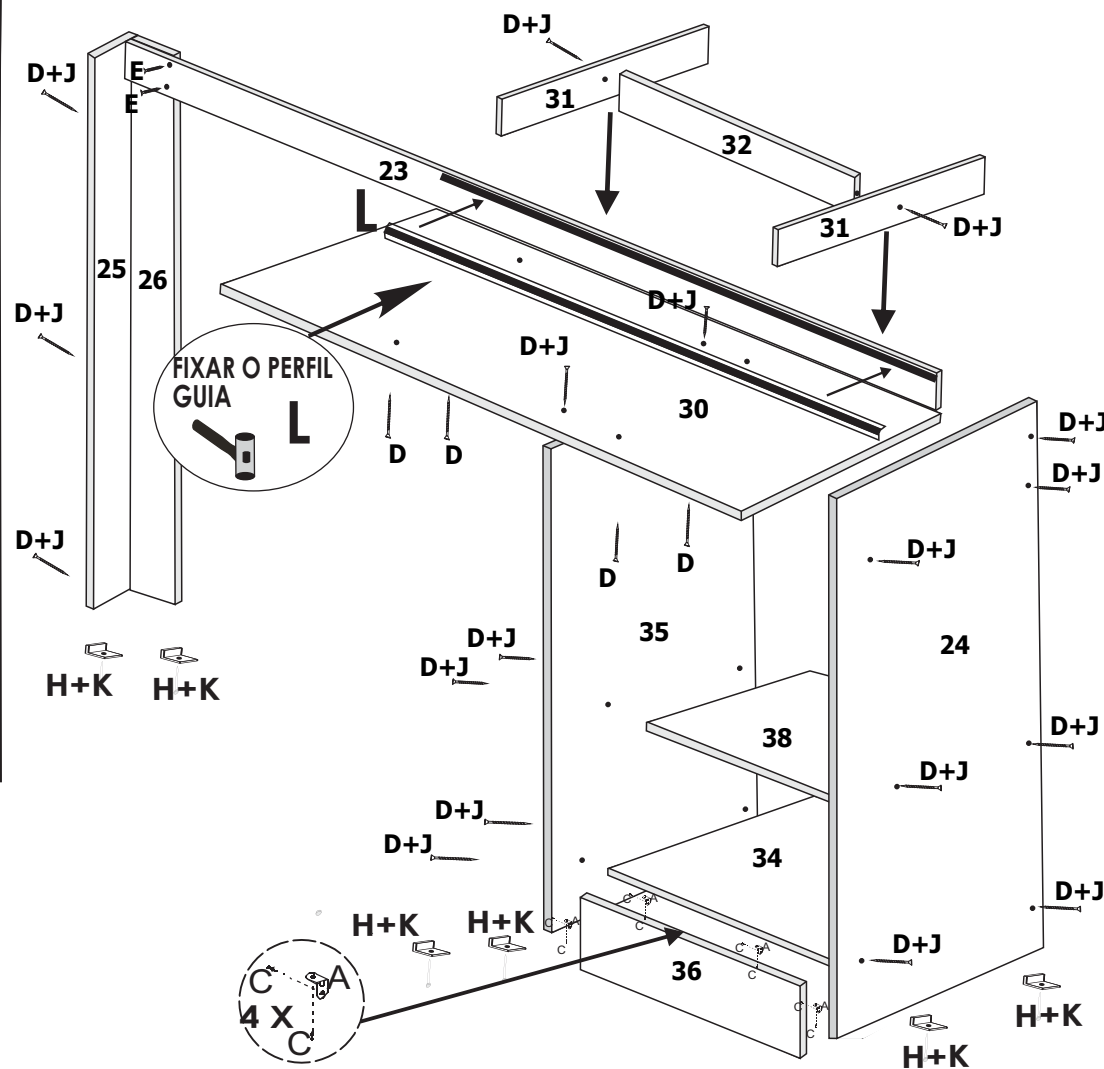

DESCRIÇÃO DE ACESSÓRIOS

Cód.	DESCRIÇÃO	Qtd.	DESENHO
A	CANTONEIRA DE METAL	17	
B	CHAPA 42 X 42 mm	01	
C	PARAFUSO 3,5 X 12 mm	82	
D	PARAFUSO 3,5 X 40 mm	29	
E	PARAFUSO 4,0 X 22 mm	11	
F	CHAPA L 42 X 42	04	
G	DOBRADIÇA CALÇO RETA 26 mm	02	
H	SAPATA MINI DESLIZANTE (L)	08	
J	TAMPA DA CASTANHA	23	
K	PREGO 8 X 8	28	
L	PERFIL GUIA ROLDANA 900 mm	02	
M	PORTA DE VIDRO 406 X 267 X 03 mm	02	
N	DIVISOR DE GAVETA	02	
P	CANTONEIRA 4 FUROS	05	

1º Passo

A	CANTONEIRA DE METAL	04		H	SAPATA MINI DESLIZANTE (L)	06	
C	PARAFUSO 3,5 X 12 mm	08		J	TAMPA DA CASTANHA	18	
D	PARAFUSO 3,5 X 40 mm	22		K	PREGO 8 X 8	06	
E	PARAFUSO 4,0 X 22 mm	02		L	PERFIL GUIA 900 mm	01