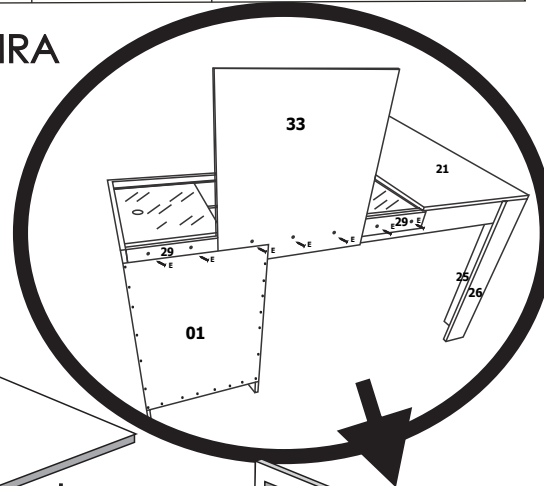

3 ° Passo

4 ° Passo

A	CANTONEIRA DE METAL	10	
C	PARAFUSO 3,5 X 12 mm	20	
E	PARAFUSO 4,0 X 22 mm	07	

C	PARAFUSO 3,5 X 12 mm	08	
G	DOBRADIÇA CALÇO RETA 26 mm	02	
N	DIVISOR DE GAVETA	02	

VISTA TRASEIRA

DESGLIZE A PORTA DE VIDRO PARA PODER ENCAIXAR O DIVISOR DE GAVETA.