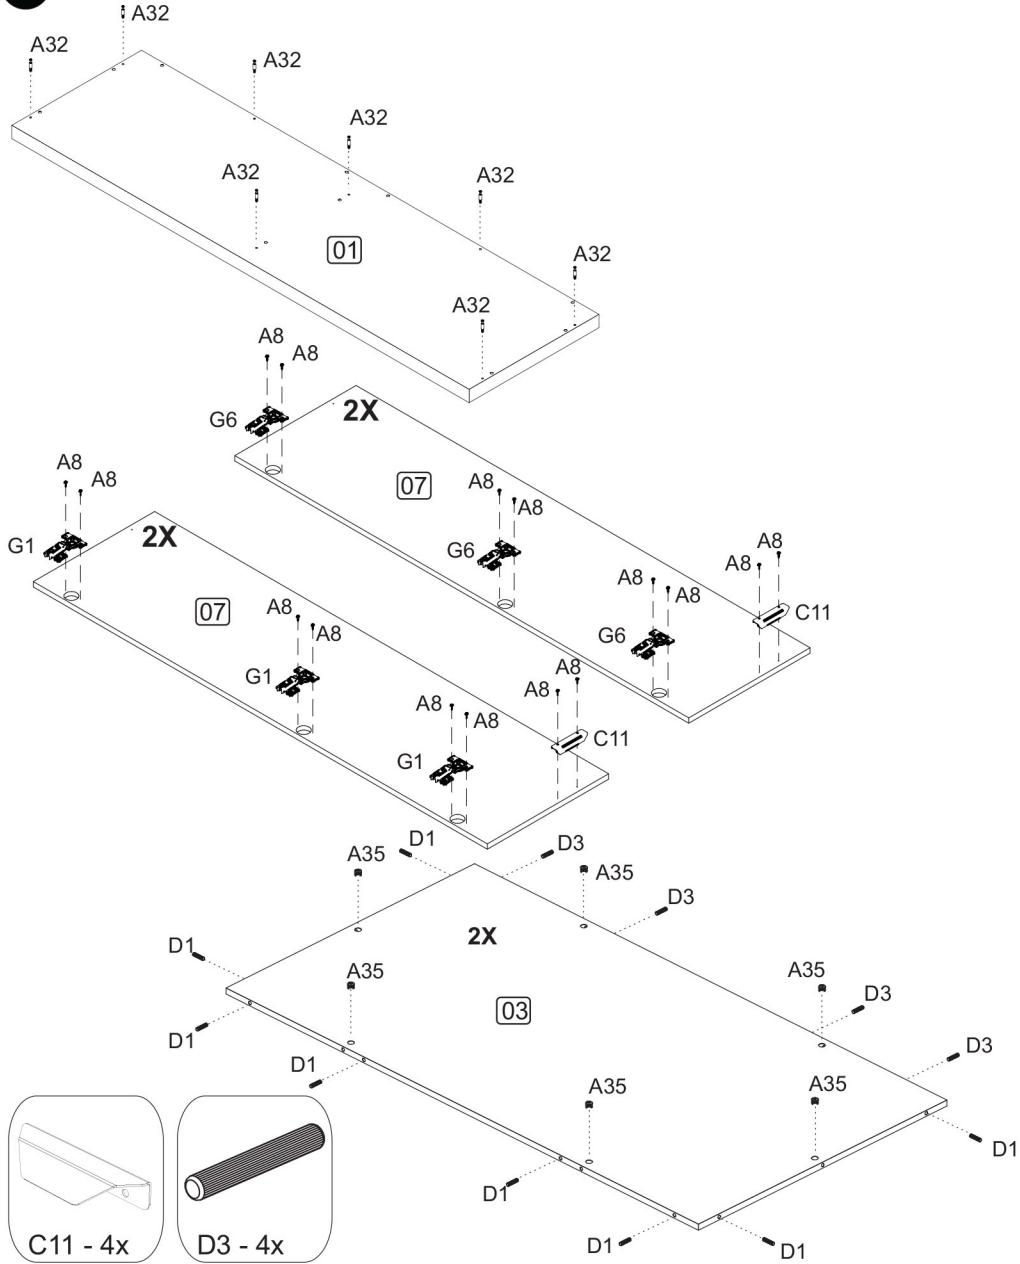

## LISTA DE PIEZAS

# ACESSÓRIOS

ACCESSORIES ACCESORIOS

A8 - PARAF. 4,0x14 CP  
**80x**

A35 - TAMBOR MINIFIX  
**30x**

D3 - CAVILHA 8x50  
**4x**

G1 - DOBRADIÇA CANECO 35 BAIXO  
**4x**

D1 - CAVILHA 8x30  
**28x**

A55 - HASTE MINIFIX DUPLA P/18mm  
**4x**

B1 - SUPORTE PRAT. METÁLICO  
**24x**

A13 - PARAF. 4,0x30 CP  
**6x**

L5 - BUCHA PLÁSTICA P/SAPATA 5/16  
**6x**

A32 - PARAF. MINIFIX  
**22x**

A44 - PARAF. M6x16 CP  
**04x**

L2 - SAPATA PLAST. SEXT.  
**6x**

# 2 MONTAGEM

3

A35

L2 - 6x

L5 - 6x

A44 - 4x

A13 - 6x

4