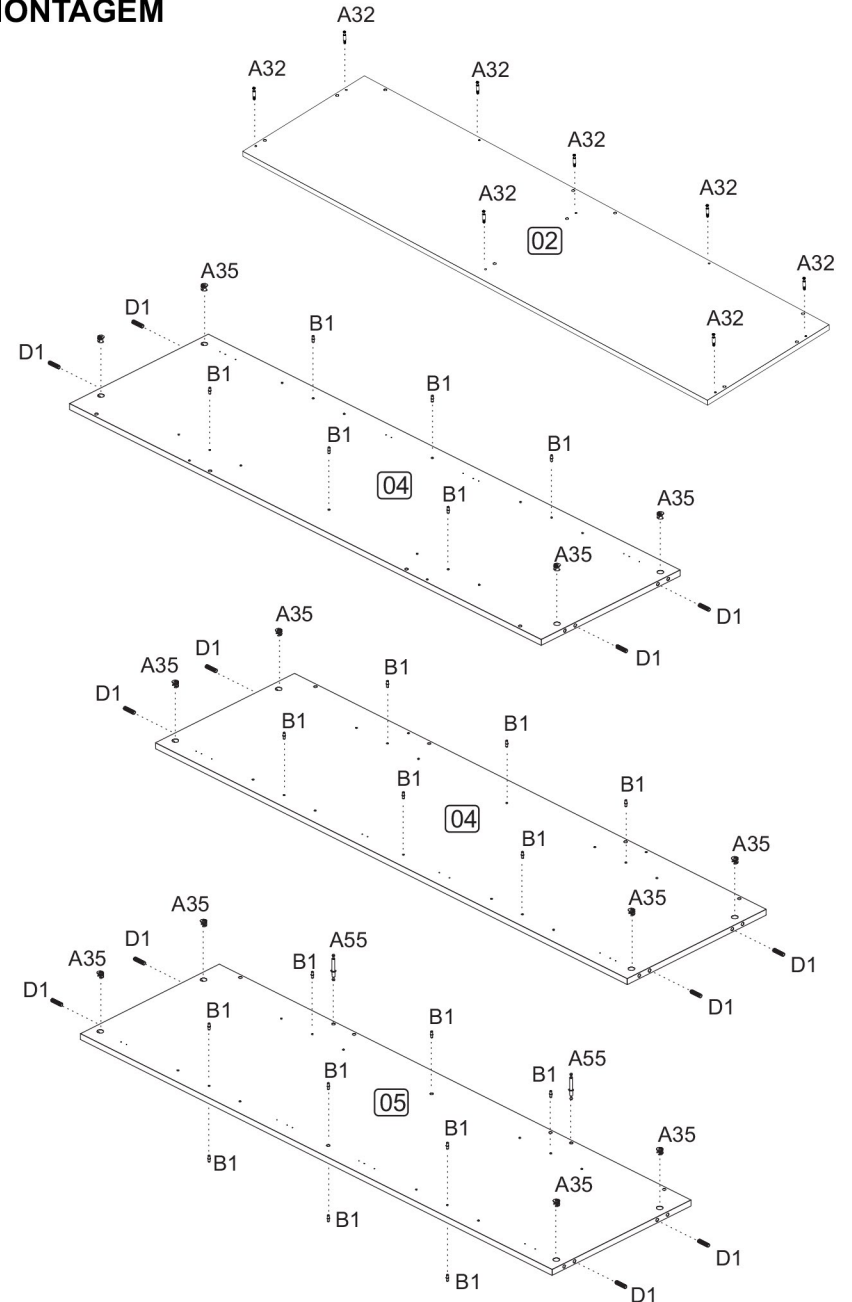

## LISTA DE PIEZAS

B1 - SUPORTE PRAT. METÁLICO  
**24x**

A13 - PARAF. 4,0x30 CP  
**6x**

L5 - BUCHA PLÁSTICA P/SAPATA 5/16  
**6x**

A32 - PARAF. MINIFIX  
**22x**

A44 - PARAF. M6x16 CP  
**04x**

L2 - SAPATA PLAST. SEXT.  
**6x**

# 2 MONTAGEM

3

A35

L2 - 6x

L5 - 6x

A44 - 4x

A13 - 6x

4