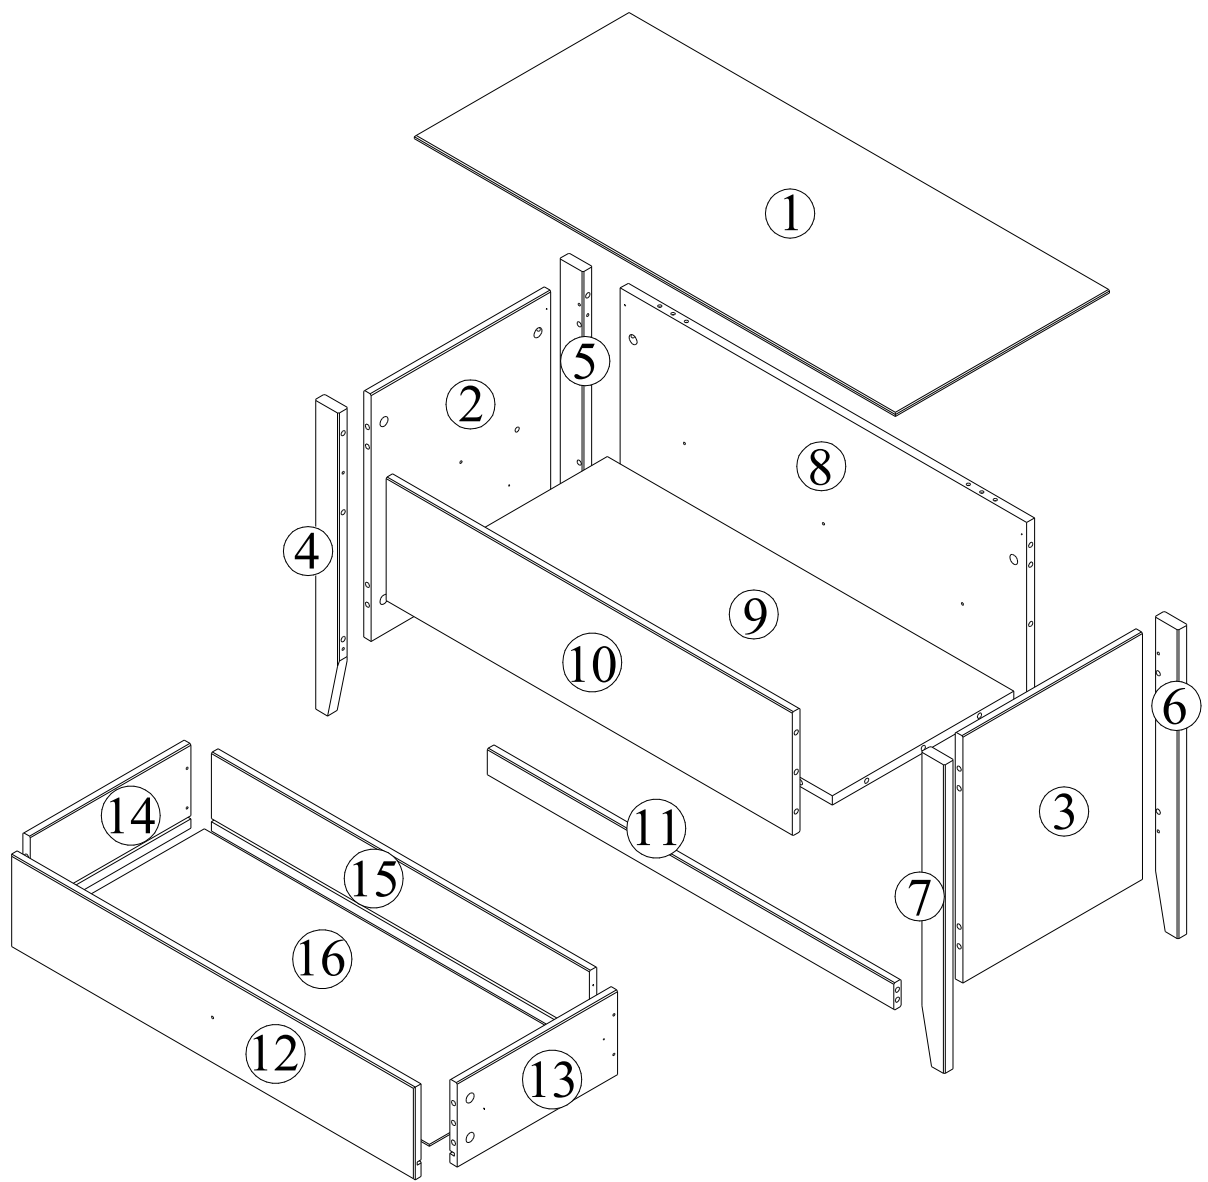

ARTEMOBILI

móveis com encaixe perfeito

BAU NEST COFRE DE CAMA NEST STORAGE BENCH NEST

**Manual de Montagem, Instalação e Uso do Produto
Manual de Montaje, Instalación y Uso del Producto
Assembly Instructions, Installation and Product Use**

1	(1x)	900 x 400 x 42
2	(1x)	400 x 336 x 14
3	(1x)	400 x 336 x 14
4	(1x)	500 x 44 x 18
5	(1x)	500 x 44 x 18
6	(1x)	500 x 44 x 18
7	(1x)	500 x 44 x 18
8	(1x)	760 x 398 x 15
9	(1x)	760 x 339 x 15
10	(1x)	760 x 201 x 14
11	(1x)	760 x 44 x 14
12	(1x)	755 x 150 x 14
13	(1x)	300 x 136 x 14
14	(1x)	300 x 136 x 14
15	(1x)	127 x 707 x 14
16	(1x)	301 x 722 x 3

A - 8x30 - 28x

B - 25x

C - 25x

D - 3,5x14 - 28x

E - 3,5x30 - 8x

F - 62x34 - 2x

G - 1x

H - 10x10 - 4x