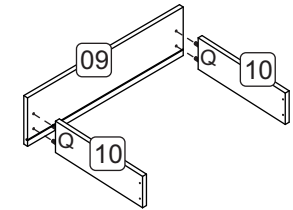

LISTA DE ACESSÓRIOS QTDE.

A		16
B		06
C		54
D		04
E		16
F		06
G		04
H		16
I		75
J		06
K		02
L		01
M		08
N		02
O		01
P		01
Q		08
R		04

LISTA DE PEÇAS

Cód.	Descrição	Dimensões	Qtde.
1	Lateral direita	1820x450x15	1
2	Lateral esquerda	1820x450x15	1
3	Tampo	812x450x15	1
4	Base	812x450x15	1
5	Prateleira	780x450x15	1
6	Prateleira	780x430x15	1
7	Porta	1410x386x15	2
8	Costas roupeiro	1840x398x03	2
9	Frente de gaveta	773x190x15	2
10	Lateral de gaveta	350x110x15	4
11	Costa de gaveta	725x110x15	2
12	Fundo de gaveta	750x352x02	2

ETAPAS DE MONTAGEM

Etapa 3

Etapa 4

Etapa 5

Separar a corredeira e após fixá-la nas laterais

Montagem Gavetas (2x)

Colocação da gaveta

Retirada da gaveta