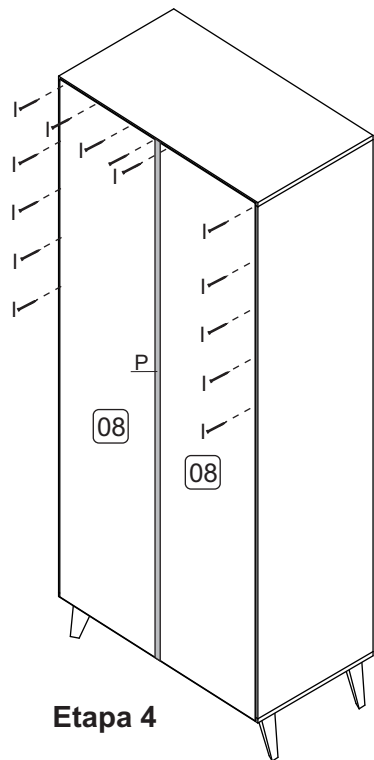

Etapa 4

Separar a corredeira e após fixá-la nas laterais

Montagem Gavetas (2x)