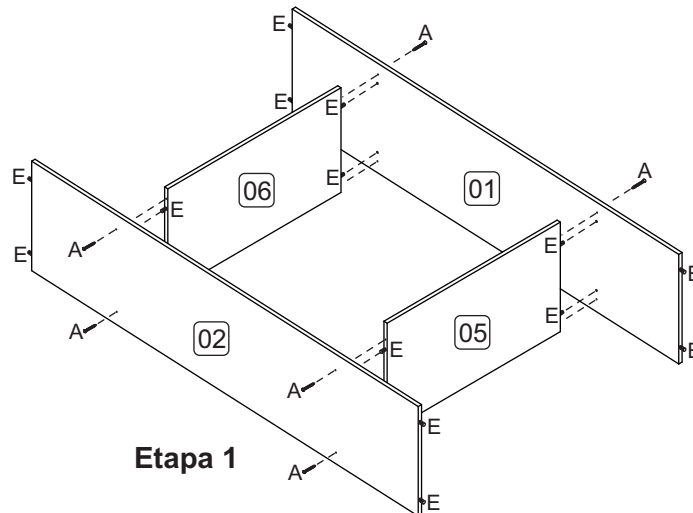

ETAPAS DE MONTAGEM