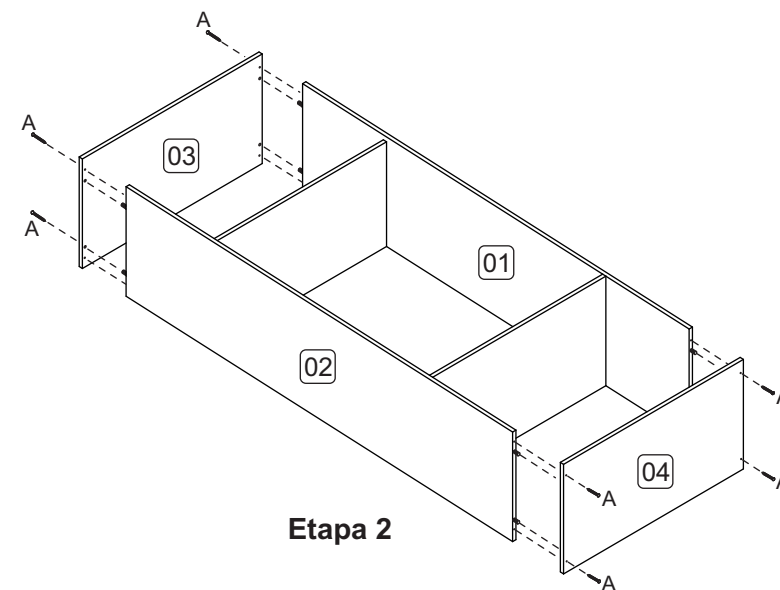

ETAPAS DE MONTAGEM