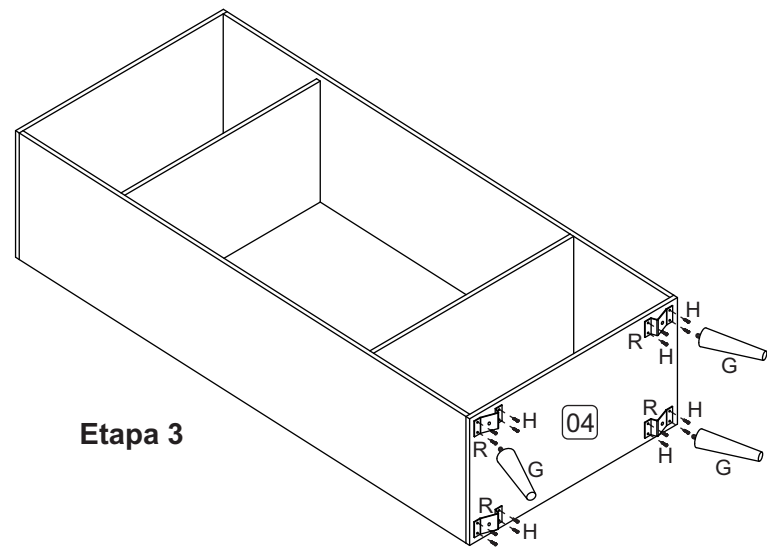

Etapa 3

Separar a corredeira e após fixá-la nas laterais

Montagem Gavetas (2x)