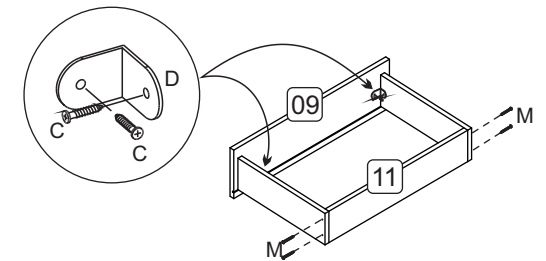

LISTA DE ACESSÓRIOS QTDE.

A		16
B		06
C		54
D		04
E		16
F		06
G		04
H		16
I		75
J		06
K		02
L		01
M		08
N		02
O		01
P		01
Q		08
R		04

LISTA DE PEÇAS

Cód.	Descrição	Dimensões	Qtde.
1	Lateral direita	1820x450x15	1
2	Lateral esquerda	1820x450x15	1
3	Tampo	812x450x15	1
4	Base	812x450x15	1
5	Prateleira	780x450x15	1
6	Prateleira	780x430x15	1
7	Porta	1410x386x15	2
8	Costas roupeiro	1840x398x03	2
9	Frente de gaveta	773x190x15	2
10	Lateral de gaveta	350x110x15	4
11	Costa de gaveta	725x110x15	2
12	Fundo de gaveta	750x352x02	2

ETAPAS DE MONTAGEM

Etapa 3

Etapa 4

Etapa 5

Separar a corredeira e após fixá-la nas laterais

Montagem Gavetas (2x)

Colocação da gaveta

Retirada da gaveta