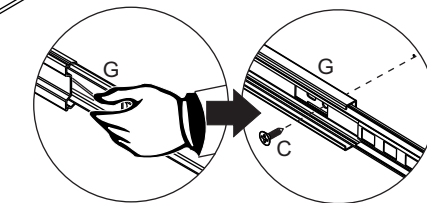

LISTA DE ACESSÓRIOS QTDE.

A		16
B		06
C		54
D		04
E		16
F		06
G		04
H		16
I		75
J		06
K		02
L		01
M		08
N		02
O		01
P		01
Q		08
R		04

LISTA DE PEÇAS

Cód.	Descrição	Dimensões	Qtde.
1	Lateral direita	1820x450x15	1
2	Lateral esquerda	1820x450x15	1
3	Tampo	812x450x15	1
4	Base	812x450x15	1
5	Prateleira	780x450x15	1
6	Prateleira	780x430x15	1
7	Porta	1410x386x15	2
8	Costas roupeiro	1840x398x03	2
9	Frente de gaveta	773x190x15	2
10	Lateral de gaveta	350x110x15	4
11	Costa de gaveta	725x110x15	2
12	Fundo de gaveta	750x352x02	2

ETAPAS DE MONTAGEM

Etapa 3

Etapa 4

Etapa 5

Separar a corredeira e após fixá-la nas laterais

Montagem Gavetas (2x)

Colocação da gaveta

Retirada da gaveta