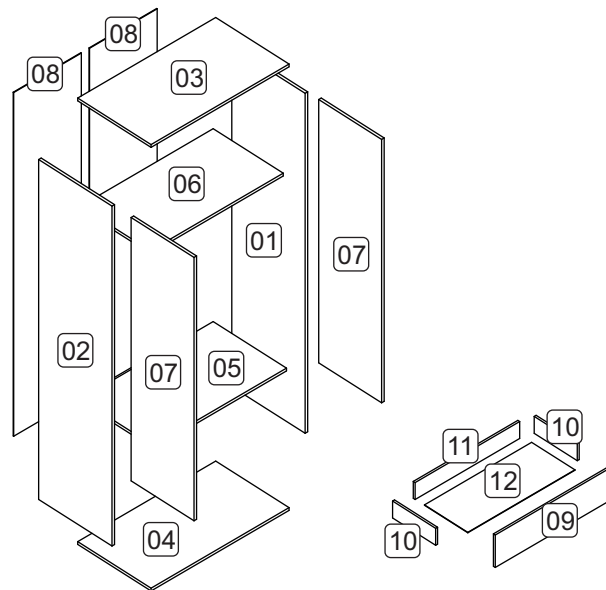

ROUPEIRO REF. 2042

INSTRUÇÃO DE MONTAGEM

Advertências:

- I. Não posicionar ou utilizar o produto perto de chama aberta ou outras fontes de calor, tais como aquecedores elétricos, aquecedores a gás ou outras fontes, pois o material é inflamável.*
- II. Crianças pequenas não podem brincar, sem vigilância, nas proximidades de um roupeiro.*
- III. Este produto deve ser montado por um adulto funcional.*

LISTA DE ACESSÓRIOS QTDE.

A		16
B		06
C		54
D		04
E		16
F		06
G		04
H		16
I		75
J		06
K		02
L		01
M		08
N		02
O		01
P		01
Q		08
R		04

LISTA DE PEÇAS

Cód.	Descrição	Dimensões	Qtde.
1	Lateral direita	1820x450x15	1
2	Lateral esquerda	1820x450x15	1
3	Tampo	812x450x15	1
4	Base	812x450x15	1
5	Prateleira	780x450x15	1
6	Prateleira	780x430x15	1
7	Porta	1410x386x15	2
8	Costas roupeiro	1840x398x03	2
9	Frente de gaveta	773x190x15	2
10	Lateral de gaveta	350x110x15	4
11	Costa de gaveta	725x110x15	2
12	Fundo de gaveta	750x352x02	2