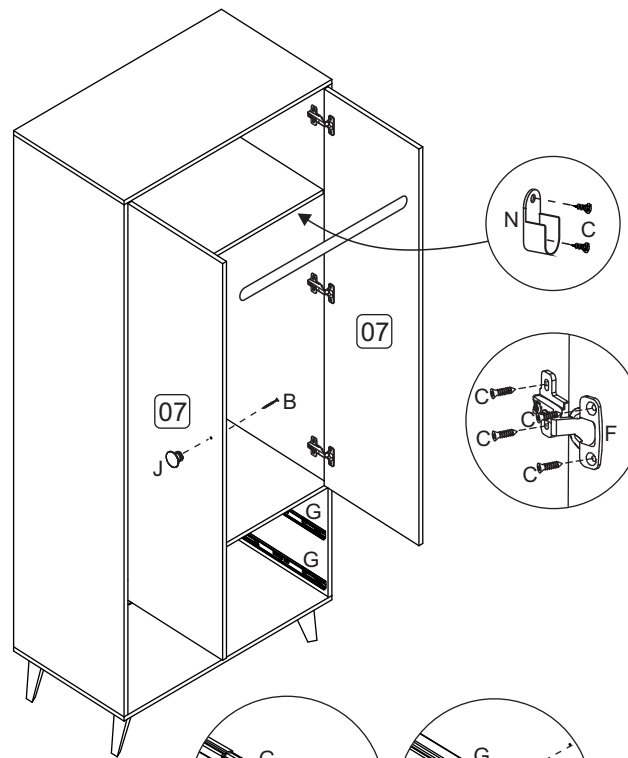

LISTA DE ACESSÓRIOS QTDE.

A		16
B		06
C		54
D		04
E		16
F		06
G		04
H		16
I		75
J		06
K		02
L		01
M		08
N		02
O		01
P		01
Q		08
R		04

LISTA DE PEÇAS

Cód.	Descrição	Dimensões	Qtde.
1	Lateral direita	1820x450x15	1
2	Lateral esquerda	1820x450x15	1
3	Tampo	812x450x15	1
4	Base	812x450x15	1
5	Prateleira	780x450x15	1
6	Prateleira	780x430x15	1
7	Porta	1410x386x15	2
8	Costas roupeiro	1840x398x03	2
9	Frente de gaveta	773x190x15	2
10	Lateral de gaveta	350x110x15	4
11	Costa de gaveta	725x110x15	2
12	Fundo de gaveta	750x352x02	2

ETAPAS DE MONTAGEM

Etapa 3

Etapa 4

Etapa 5

Separar a corredeira e após fixá-la nas laterais

Montagem Gavetas (2x)

Colocação da gaveta

Retirada da gaveta