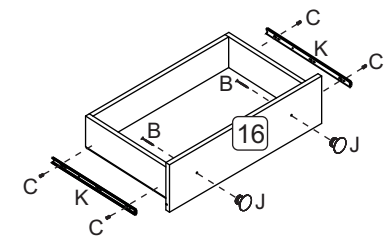

LISTA DE ACESSÓRIOS QTDE.

A		16
B		06
C		54
D		04
E		16
F		06
G		04
H		16
I		75
J		06
K		02
L		01
M		08
N		02
O		01
P		01
Q		08
R		04

LISTA DE PEÇAS

Cód.	Descrição	Dimensões	Qtde.
1	Lateral direita	1820x450x15	1
2	Lateral esquerda	1820x450x15	1
3	Tampo	812x450x15	1
4	Base	812x450x15	1
5	Prateleira	780x450x15	1
6	Prateleira	780x430x15	1
7	Porta	1410x386x15	2
8	Costas roupeiro	1840x398x03	2
9	Frente de gaveta	773x190x15	2
10	Lateral de gaveta	350x110x15	4
11	Costa de gaveta	725x110x15	2
12	Fundo de gaveta	750x352x02	2

ETAPAS DE MONTAGEM

Etapa 3

Etapa 4

Etapa 5

Separar a corredeira e após fixá-la nas laterais

Montagem Gavetas (2x)

Colocação da gaveta

Retirada da gaveta