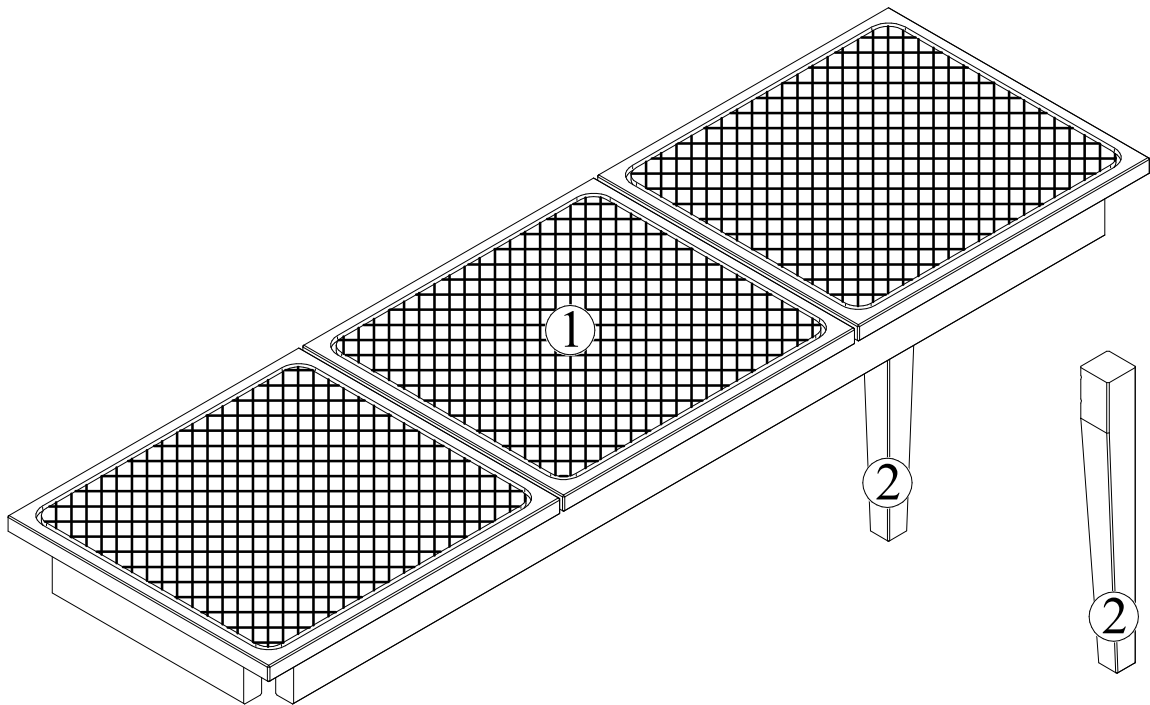

Banco/Bench Recamier Viena

Manual de Montagem, Instalação e Uso do Produto
Manual de Montaje, Instalación y Uso del Producto
Assembly Instructions, Installation and Product Use

A - 7x70 - 8x

B - 20x20 - 4x

C - 1x

1 (1x)

1374 x 408 x 87

2 (4x)

400 x 44 x 44

1

2

3