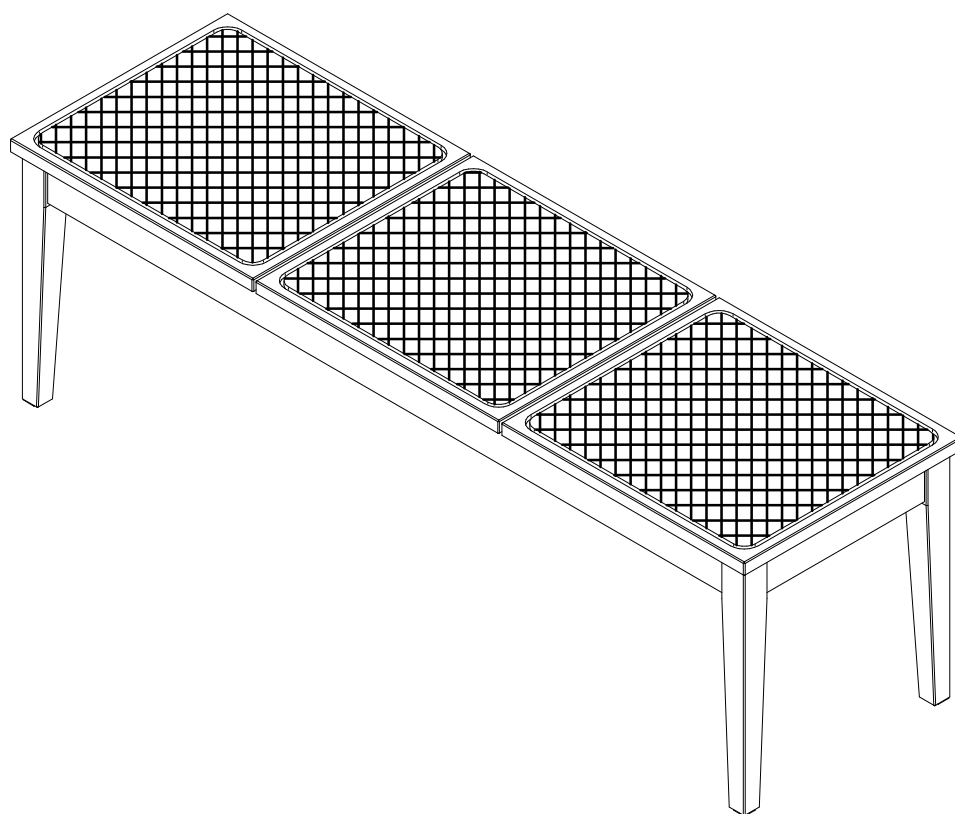

Banco/Bench Recamier Viena

Manual de Montagem, Instalação e Uso do Produto
Manual de Montaje, Instalación y Uso del Producto
Assembly Instructions, Installation and Product Use

A - 7x70 - 8x

B - 20x20 - 4x

C - 1x

1 (1x)

1374 x 408 x 87

2 (4x)

400 x 44 x 44

1

2

3