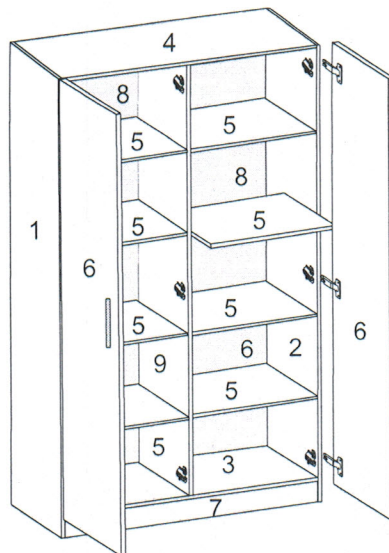

MULTIUSO 4 PORTAS

MANUAL DE MONTAGEM INSTRUCCIONES DE ARMADO ASSEMBLY INSTRUCTIONS

- 1) martelo
martillo
hammer 
- 2) chave
destornillador
screwdriver 

Nº	Descrição	Quant
1	Lateral Esquerda / Lateral izquierda / Left side (1770x300)	01
2	Lateral direita / Lateral derecha / Right side (1770x 300)	01
3	Tampo inferior / Tapa / Top (1000x300)	01
4	Tampo Superior / Tapa superior/ (1000x300)	01
5	Prateleira / Estanteria / Shelf (492x300)	08
6	Portas / Puerta / Doors (1600x252)	04
7	Rodapé / Zócalo / rodapié (1000x110)	01
8	Costa / Espalda / Back (1670x508)	02
9	Divisão / Division / Divisão (1633x300)	01