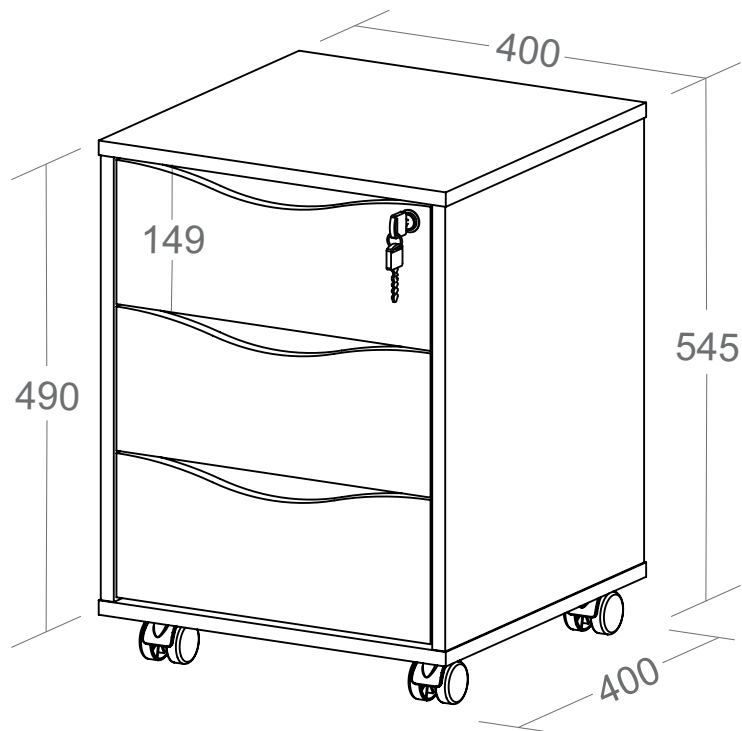

# Gaveteiro Face

- Estrutura em MDP 15mm de espessura com fita de borda PVC com 0,45mm de espessura;
- Fundo das gavetas em MDF de 3mm de espessura;
- Fundo do gaveteiro em MDF de 3mm de espessura;
- Três gavetas com corrediças metálicas de 350mm;
- Rodízios em PVC com 55mm de altura e fixação por pino de aço;
- Fixação com tambor e parafuso minifix;
- Medida Interna da Gaveta: 311 x 335 x 87mm;
- Medidas do Produto: 400 x 400 x 545mm (CxPxA);
- Medidas da Embalagem: 585 x 435 x 140mm (01 Volume);
- Peso líquido 14,500Kg;
- Peso bruto 15,100Kg;
- Cubagem: 0,036m<sup>3</sup>
- Opções de acabamentos/códigos:

**5685 - BRANCO**  
**5686 - PRETO**