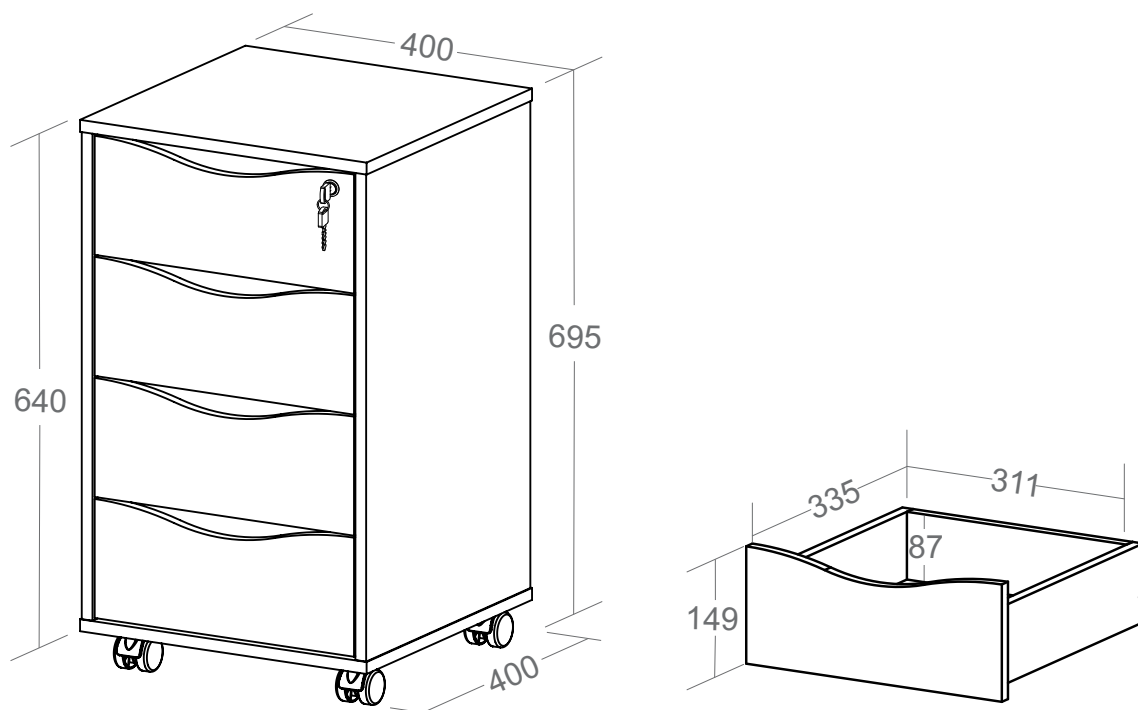

Gaveteiro Bit

- Estrutura em MDP 15mm de espessura com fita de borda PVC com 0,45mm de espessura;
- Fundo das gavetas em MDF de 3mm de espessura;
- Fundo do gaveteiro em MDF de 3mm de espessura;
- Quatro gavetas com corrediças de 350mm;
- Rodízios em PVC com 55mm de altura e fixação por pino de aço;
- Fixação com tambor e parafuso minifix;
- Medida Interna da Gaveta: 311 x 335 x 87mm (CxPxA);
- Medidas do Produto: 400 x 400 x 695mm (CxPxA);
- Medidas da Embalagem: 670 x 430 x 150mm (01 Volume);
- Peso líquido 16,000Kg;
- Peso bruto 16,500Kg;
- Cubagem: 0,043m³
- Opções de acabamentos/códigos:

5670 - BRANCO
5671 - PRETO