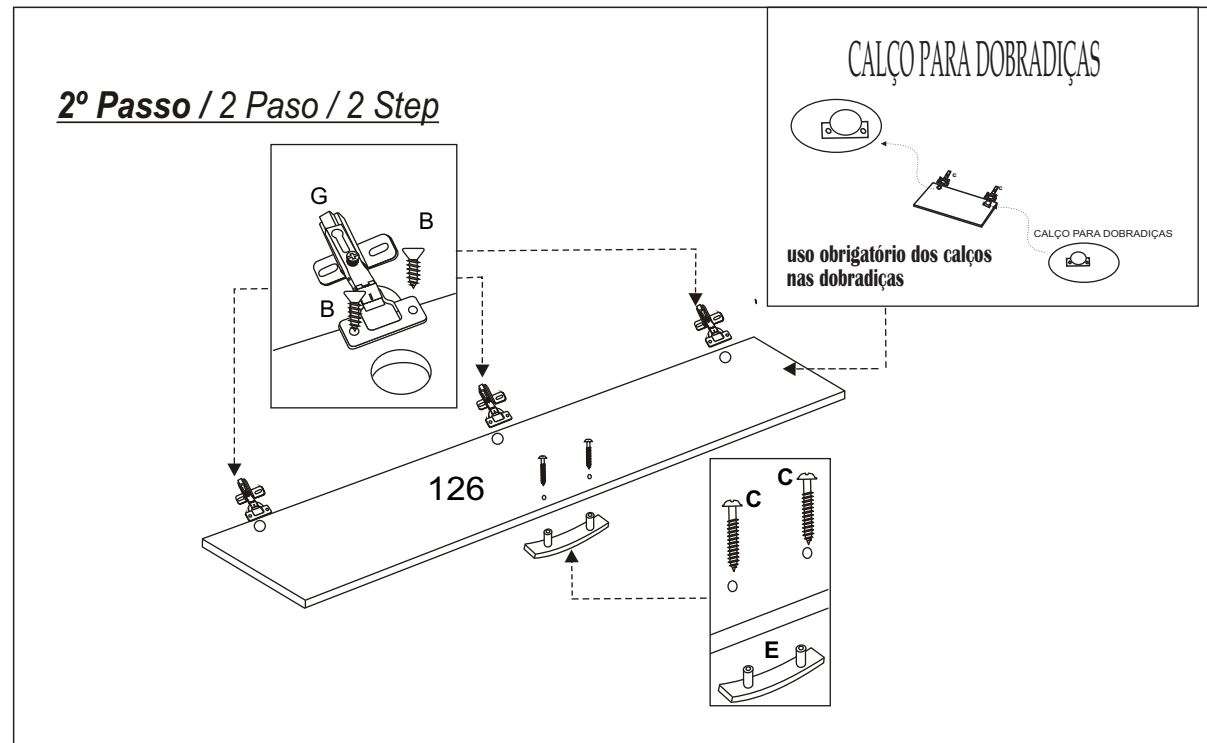

2º Passo / 2 Paso / 2 Step

CALÇO PARA DOBRADIÇAS

uso obrigatório dos calços nas dobradiças

CALÇO PARA DOBRADIÇAS