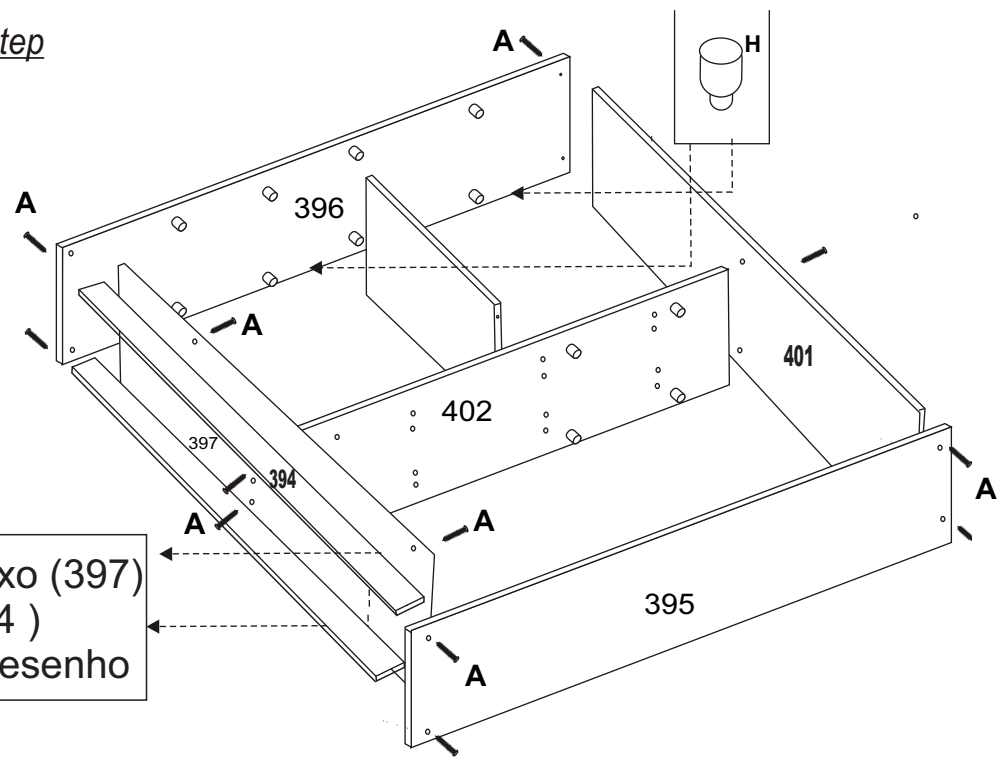

- 1) martelo
martillo
hammer 
- 2) chave
destornillador
screwdriver 

ARMÁRIO

Ref. SP 5000

DESENHOS-IVAIR RODRIGUES

1º Passo / 1 Paso / 1 Step

fixar tampo baixo (397)
no rodapé (394)
como mostra desenho

NUMERAÇÃO DE PEÇAS

N°	DESCRIÇÃO	ANT.
396	Lateral Esquerda / Lateral izquierda	
395	Lateral direita / Lateral derecha	
397	Tampo baixo 6 mm	
401	Tampo cima	
398	Prateleira móvel/ Estantería mueble	
394	Rodapé Frontal / Rodepié Frente	
400	Roda-forro / Roda-forro	
399	Costas / Espalda	
126	Portas / Puertas	
402	Divisão	