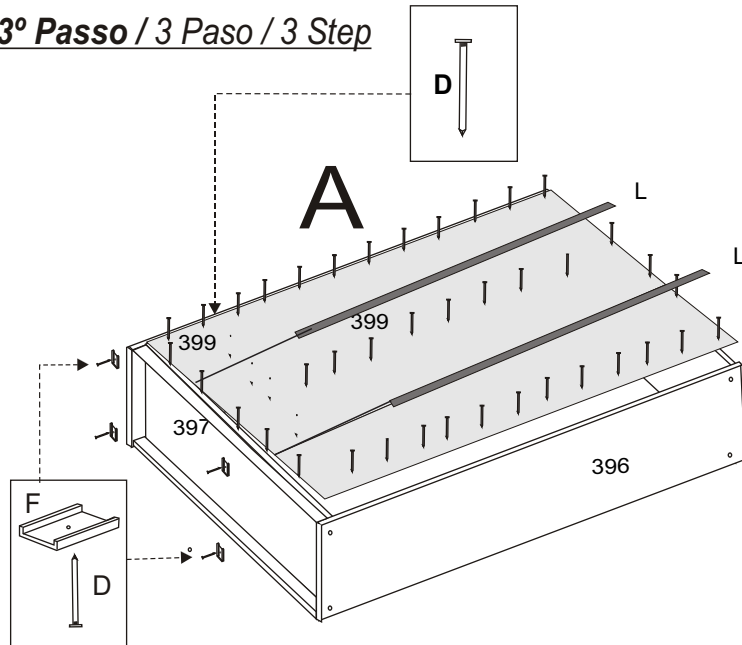

3º Passo / 3 Paso / 3 Step

4º Passo / 4 Paso / 4 Step

Doripel
móveis

Tel. (54)3358-6500
Lagoa Vermelha - RS

INSTRUÇÕES DE MONTAGEM

Instrucciones de armado
Assembly Instructions

MATERIAL PARA MONTAGEM

Material para Armado
Assembly Material

- 1) martelo
martillo
hammer 
- 2) chave
destornillador
screwdriver 

ARMÁRIO

Ref. SP 5000

DESENHOS-IVAIR RODRIGUES

1º Passo / 1 Paso / 1 Step

fixar tampo baixo (397)
no rodapé (394)
como mostra desenho

NUMERAÇÃO DE PEÇAS

N°	DESCRIÇÃO	ANT.
396	Lateral Esquerda / Lateral izquierda	
395	Lateral direita / Lateral derecha	
397	Tampo baixo 6 mm	
401	Tampo cima	
398	Prateleira móvel/ Estantería mueble	
394	Rodapé Frontal / Rodepié Frente	
400	Roda-forro / Roda-forro	
399	Costas / Espalda	
126	Portas / Puertas	
402	Divisão	