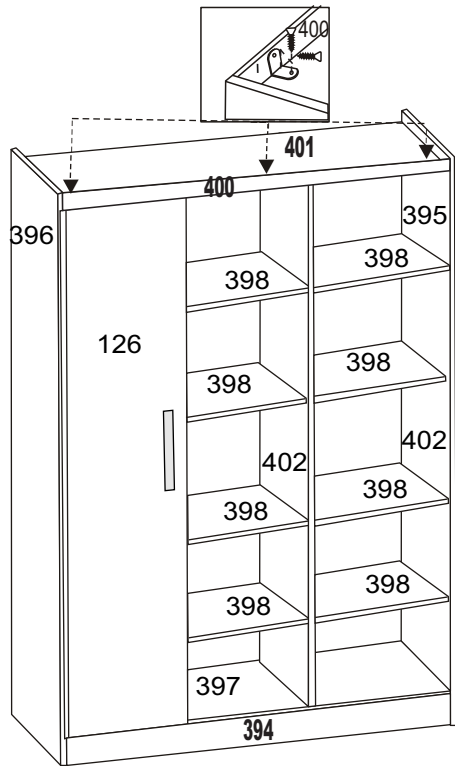

- 1) martelo
martillo
hammer 
- 2) chave
destornillador
screwdriver 

ARMÁRIO

Ref. SP 5000

DESENHOS-IVAIR RODRIGUES

1º Passo / 1 Paso / 1 Step

fixar tampo baixo (397)
no rodapé (394)
como mostra desenho

NUMERAÇÃO DE PEÇAS

N°	DESCRIÇÃO	ANT.
396	Lateral Esquerda / Lateral izquierda	
395	Lateral direita / Lateral derecha	
397	Tampo baixo 6 mm	
401	Tampo cima	
398	Prateleira móvel/ Estantería mueble	
394	Rodapé Frontal / Rodepié Frente	
400	Roda-forro / Roda-forro	
399	Costas / Espalda	
126	Portas / Puertas	
402	Divisão	