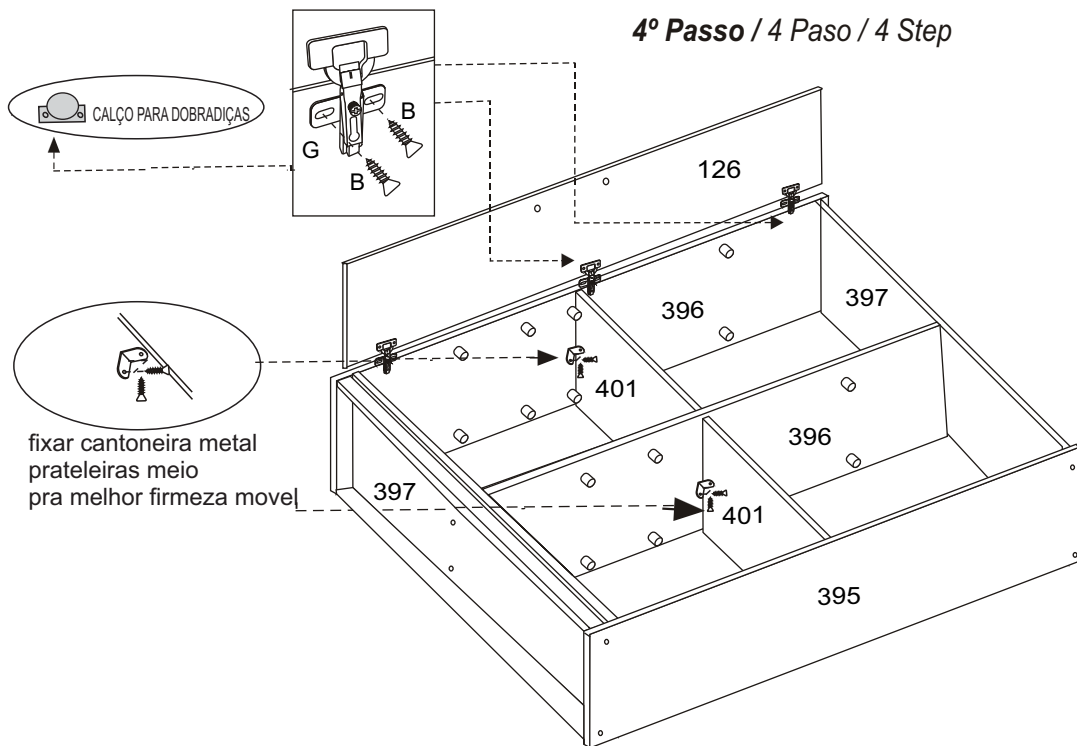

4º Passo / 4 Paso / 4 Step