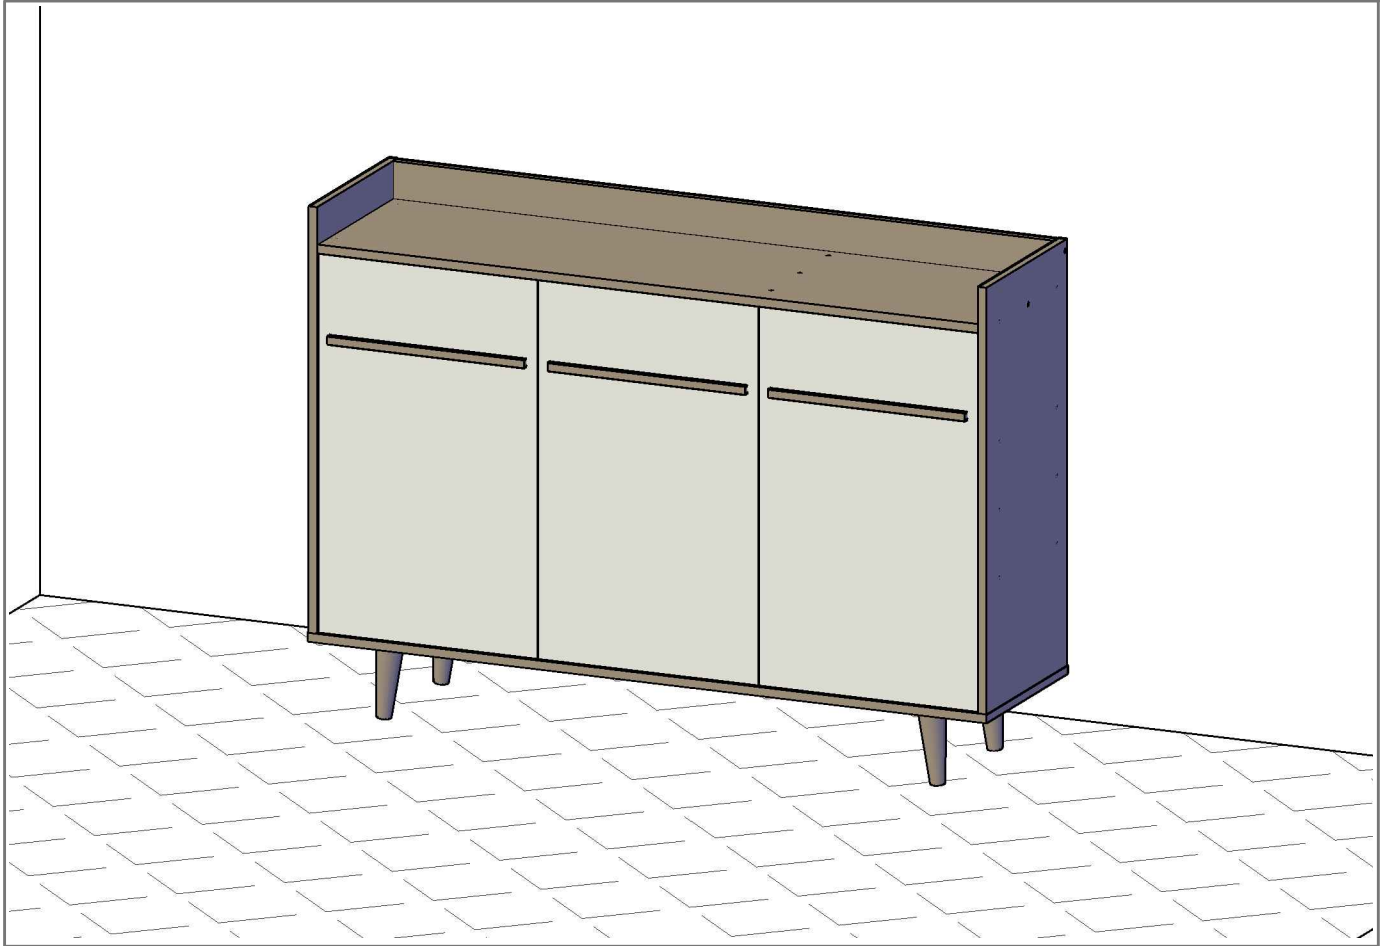

Aparador Buffet Quartzo(965 x **1350** x 369mm*)**Características gerais do produto**

- Dimensões totais do buffet: 965 x 1350 x 369mm*.
- Materiais básicos:
- Base, tampo, laterais, prateleiras e portas de MDP de 15mm de espessura;
- Fundos de chapa de fibra ou MDF de 3mm.
- Acabamentos das bordas aparentes por fita de papel decorativo aplicado mecanicamente por sistema *hot melting*.
- Acabamento de superfície nas faces aparentes das peças por pintura com verniz poliéster UV em padrões lisos ou com textura em alto-relevo (*consultar cores disponíveis*).
- Pés cônicos de madeira maciça de 150mm de altura.
- Portas com dobradiças metálicas e puxadores de madeira (terceirizados).

*965 x 1347 x 3695mm: medidas nominais (A x L x P) do produto montado, incluindo pés e puxadores.