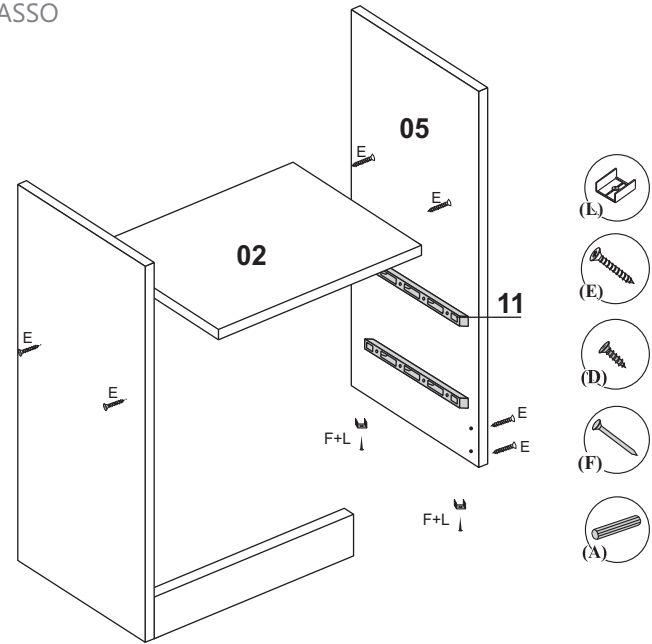

Tabela de peças - Pieces List - Lista de Piezas

Nº	NOME DAS PEÇAS			MAT.PRIMA	MEDIDAS	QTDE.
01	Tampo	Cover	Tapa	MDP	450x360x15	01
02	Prateleira	Shelf	Estante	MDP	400x340x15	01
03	Rodapé	Baseboard	Zócalo	MDP	400x90x15	01
04	Lateral esquerda	Left lateral	Lateral izquierda	MDP	490x340x15	01
05	Lateral direita	Righth lateral	Lateral derecha	MDP	490x340x15	01
06	Traseiro	Bottom	Trasero	HDF	426x300x3	01
07	Frente da gaveta	Drawer front	Frente del cajón	MDP	420x130x15	02
08	Lateral da gaveta	Drawer side	Lateral del cajón	MDP	300x110x9	04
09	Traseiro gaveta	Drawer back	Trasero del cajón	MDP	372x105x15	02
10	Fundo da gaveta	Drawer bottom	Fondo del cajón	HDF	384x286x3	02
11	Corrediças pvc	PVC runners	Correderas de pvc	PVC	-	02

Barrel	Cover	Glue	Angle bar	Wedge	Handle
Tambor	Tapa	Pegamento	Cantonera	Zapata	Manija

1º PASSO

2º PASSO

3º PASSO

4º PASSO

5º PASSO

Gaveta - Drawer - Cajón

Obs.: Usar cola nas cavilhas e no canal do fundo.
 Obs.: Use glue in the pegs and in the lower rail.
 Obs.: Use pegamento en las clavijas y en el riel del fondo.

Aspecto final - Final aspect
Aspecto final

REF. 0024

HIGHT
WIDTH
DEPTH
ALTURA
ANCHO
PROFUNDIDAD
ALTURA: 0,50
LARGURA: 0.45
PROFUNDIDADE: 0,36