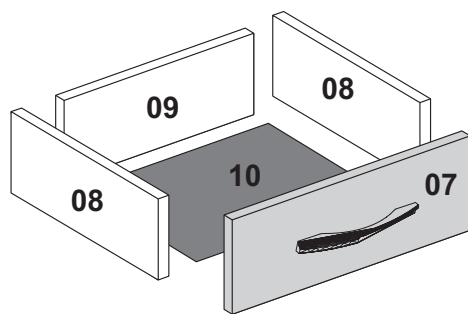

REF. 0024

CRIADO MUDO MODENA
 Night Stand - Mesilla de Noche

**ACESSÓRIOS EM TAMANHO REAL
 REAL SIZE ACCESSORIES
 ACCESORIOS EN TAMAÑO REAL**

(A)		x08
(B)		x02
(C)		x04
(D)		x08
(E)		x08
(F)		x30
(G)		x04

Tabela de peças - Pieces List - Lista de Piezas

Nº	NOME DAS PEÇAS			MAT.PRIMA	MEDIDAS	QTDE.
01	Tampo	Cover	Tapa	MDP	450x360x15	01
02	Prateleira	Shelf	Estante	MDP	400x340x15	01
03	Rodapé	Baseboard	Zócalo	MDP	400x90x15	01
04	Lateral esquerda	Left lateral	Lateral izquierda	MDP	490x340x15	01
05	Lateral direita	Righth lateral	Lateral derecha	MDP	490x340x15	01
06	Traseiro	Bottom	Trasero	HDF	426x300x3	01
07	Frente da gaveta	Drawer front	Frente del cajón	MDP	420x130x15	02
08	Lateral da gaveta	Drawer side	Lateral del cajón	MDP	300x110x9	04
09	Traseiro gaveta	Drawer back	Trasero del cajón	MDP	372x105x15	02
10	Fundo da gaveta	Drawer bottom	Fondo del cajón	HDF	384x286x3	02
11	Corrediças pvc	PVC runners	Correderas de pvc	PVC	-	02

Aspecto final - Final aspect
Aspecto final

REF. 0024

HIGHT
WIDTH
DEPTH
ALTURA
ANCHO
PROFUNDIDAD
ALTURA: 0,50
LARGURA: 0.45
PROFUNDIDADE: 0,36