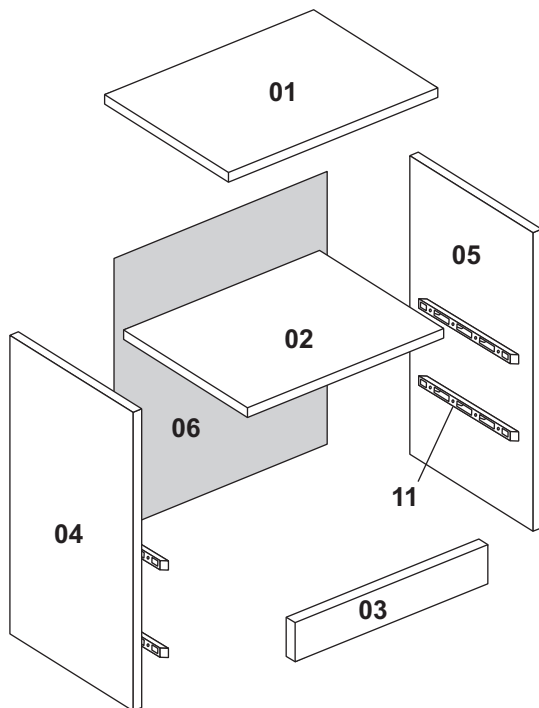

REF. 0024

CRIADO MUDO MODENA
 Night Stand - Mesilla de Noche

**ACESSÓRIOS EM TAMANHO REAL
 REAL SIZE ACCESSORIES
 ACCESORIOS EN TAMAÑO REAL**

(A)		x08
(B)		x02
(C)		x04
(D)		x08
(E)		x08
(F)		x30
(G)		x04

Tabela de peças - Pieces List - Lista de Piezas

Nº	NOME DAS PEÇAS			MAT.PRIMA	MEDIDAS	QTDE.
01	Tampo	Cover	Tapa	MDP	450x360x15	01
02	Prateleira	Shelf	Estante	MDP	400x340x15	01
03	Rodapé	Baseboard	Zócalo	MDP	400x90x15	01
04	Lateral esquerda	Left lateral	Lateral izquierda	MDP	490x340x15	01
05	Lateral direita	Righth lateral	Lateral derecha	MDP	490x340x15	01
06	Traseiro	Bottom	Trasero	HDF	426x300x3	01
07	Frente da gaveta	Drawer front	Frente del cajón	MDP	420x130x15	02
08	Lateral da gaveta	Drawer side	Lateral del cajón	MDP	300x110x9	04
09	Traseiro gaveta	Drawer back	Trasero del cajón	MDP	372x105x15	02
10	Fundo da gaveta	Drawer bottom	Fondo del cajón	HDF	384x286x3	02
11	Corrediças pvc	PVC runners	Correderas de pvc	PVC	-	02

Aspecto final - Final aspect
Aspecto final

REF. 0024

HIGHT
WIDTH
DEPTH
ALTURA
ANCHO
PROFUNDIDAD
ALTURA: 0,50
LARGURA: 0.45
PROFUNDIDADE: 0,36