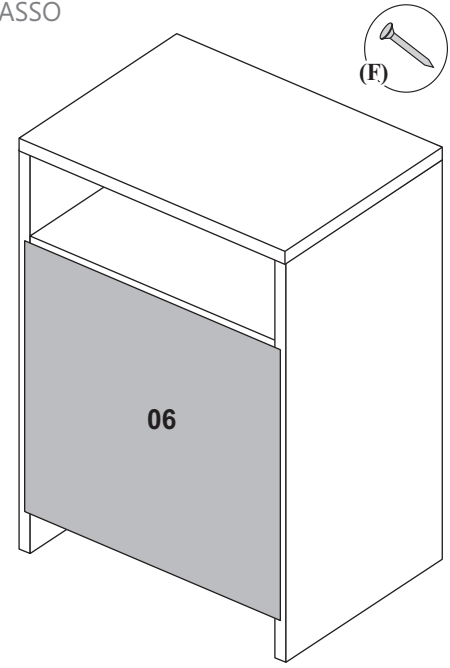

Tabela de peças - Pieces List - Lista de Piezas

Nº	NOME DAS PEÇAS			MAT.PRIMA	MEDIDAS	QTDE.
01	Tampo	Cover	Tapa	MDP	450x360x15	01
02	Prateleira	Shelf	Estante	MDP	400x340x15	01
03	Rodapé	Baseboard	Zócalo	MDP	400x90x15	01
04	Lateral esquerda	Left lateral	Lateral izquierda	MDP	490x340x15	01
05	Lateral direita	Righth lateral	Lateral derecha	MDP	490x340x15	01
06	Traseiro	Bottom	Trasero	HDF	426x300x3	01
07	Frente da gaveta	Drawer front	Frente del cajón	MDP	420x130x15	02
08	Lateral da gaveta	Drawer side	Lateral del cajón	MDP	300x110x9	04
09	Traseiro gaveta	Drawer back	Trasero del cajón	MDP	372x105x15	02
10	Fundo da gaveta	Drawer bottom	Fondo del cajón	HDF	384x286x3	02
11	Corrediças pvc	PVC runners	Correderas de pvc	PVC	-	02

Barrel	Cover	Glue	Angle bar	Wedge	Handle
Tambor	Tapa	Pegamento	Cantonera	Zapata	Manija

1º PASSO

2º PASSO

3º PASSO

4º PASSO

5º PASSO

Gaveta - Drawer - Cajón

Obs.: Usar cola nas cavilhas e no canal do fundo.
 Obs.: Use glue in the pegs and in the lower rail.
 Obs.: Use pegamento en las clavijas y en el riel del fondo.

Aspecto final - Final aspect
Aspecto final

REF. 0024

HIGHT
WIDTH
DEPTH
ALTURA
ANCHO
PROFUNDIDAD
ALTURA: 0,50
LARGURA: 0.45
PROFUNDIDADE: 0,36