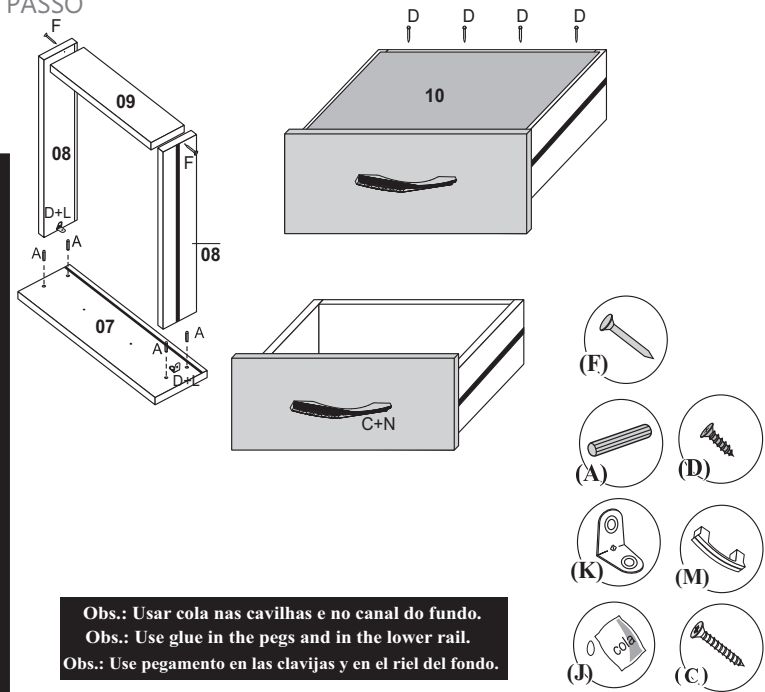

Tabela de peças - Pieces List - Lista de Piezas

Nº	NOME DAS PEÇAS			MAT.PRIMA	MEDIDAS	QTDE.
01	Tampo	Cover	Tapa	MDP	450x360x15	01
02	Prateleira	Shelf	Estante	MDP	400x340x15	01
03	Rodapé	Baseboard	Zócalo	MDP	400x90x15	01
04	Lateral esquerda	Left lateral	Lateral izquierda	MDP	490x340x15	01
05	Lateral direita	Righth lateral	Lateral derecha	MDP	490x340x15	01
06	Traseiro	Bottom	Trasero	HDF	426x300x3	01
07	Frente da gaveta	Drawer front	Frente del cajón	MDP	420x130x15	02
08	Lateral da gaveta	Drawer side	Lateral del cajón	MDP	300x110x9	04
09	Traseiro gaveta	Drawer back	Trasero del cajón	MDP	372x105x15	02
10	Fundo da gaveta	Drawer bottom	Fondo del cajón	HDF	384x286x3	02
11	Corrediças pvc	PVC runners	Correderas de pvc	PVC	-	02

Barrel	Cover	Glue	Angle bar	Wedge	Handle
Tambor	Tapa	Pegamento	Cantonera	Zapata	Manija

1º PASSO

2º PASSO

3º PASSO

4º PASSO

5º PASSO

Gaveta - Drawer - Cajón

Obs.: Usar cola nas cavilhas e no canal do fundo.
 Obs.: Use glue in the pegs and in the lower rail.
 Obs.: Use pegamento en las clavijas y en el riel del fondo.

Aspecto final - Final aspect
Aspecto final

REF. 0024

HIGHT
WIDTH
DEPTH
ALTURA
ANCHO
PROFUNDIDAD
ALTURA: 0,50
LARGURA: 0.45
PROFUNDIDADE: 0,36