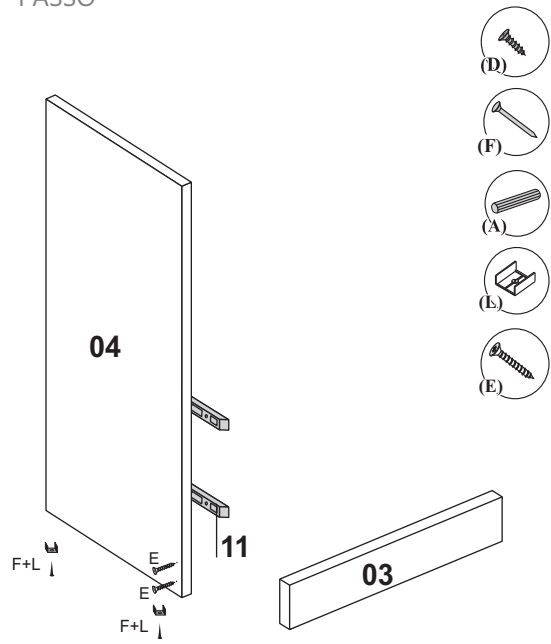

1º PASSO

2º PASSO

3º PASSO

4º PASSO

5º PASSO

Gaveta - Drawer - Cajón

Obs.: Usar cola nas cavilhas e no canal do fundo.
Obs.: Use glue in the pegs and in the lower rail.
Obs.: Use pegamento en las clavijas y en el riel del fondo.

Aspecto final - Final aspect
Aspecto final

REF. 0024

HIGHT
WIDTH
DEPTH
ALTURA
ANCHO
PROFUNDIDAD
ALTURA: 0,50
LARGURA: 0.45
PROFUNDIDADE: 0,36