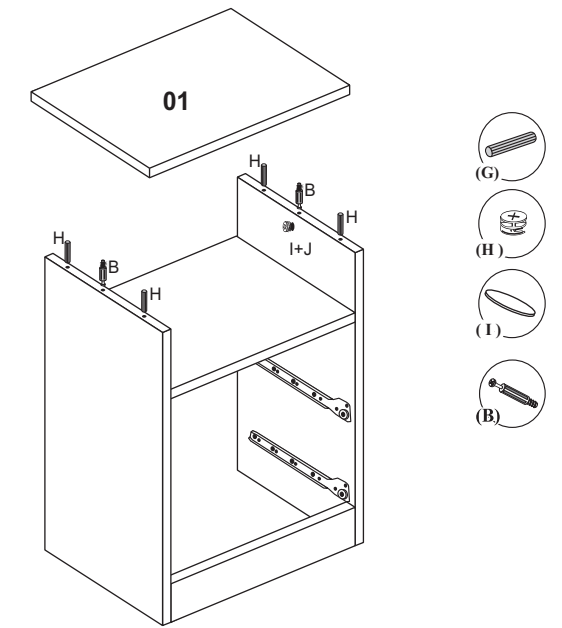

Tabela de peças - Pieces List - Lista de Piezas

Nº	NOME DAS PEÇAS			MAT.PRIMA	MEDIDAS	QTDE.
01	Tampo	Cover	Tapa	MDP	450x360x15	01
02	Prateleira	Shelf	Estante	MDP	400x340x15	01
03	Rodapé	Baseboard	Zócalo	MDP	400x90x15	01
04	Lateral esquerda	Left lateral	Lateral izquierda	MDP	490x340x15	01
05	Lateral direita	Righth lateral	Lateral derecha	MDP	490x340x15	01
06	Traseiro	Bottom	Trasero	HDF	426x300x3	01
07	Frente da gaveta	Drawer front	Frente del cajón	MDP	420x130x15	02
08	Lateral da gaveta	Drawer side	Lateral del cajón	MDP	300x110x9	04
09	Traseiro gaveta	Drawer back	Trasero del cajón	MDP	372x105x15	02
10	Fundo da gaveta	Drawer bottom	Fondo del cajón	HDF	384x286x3	02
11	Corrediças pvc	PVC runners	Correderas de pvc	PVC	-	02

Barrel	Cover	Glue	Angle bar	Wedge	Handle
Tambor	Tapa	Pegamento	Cantonera	Zapata	Manija

1º PASSO

2º PASSO

3º PASSO

4º PASSO

5º PASSO

Gaveta - Drawer - Cajón

Obs.: Usar cola nas cavilhas e no canal do fundo.
 Obs.: Use glue in the pegs and in the lower rail.
 Obs.: Use pegamento en las clavijas y en el riel del fondo.

Aspecto final - Final aspect
Aspecto final

REF. 0024

HIGHT
WIDTH
DEPTH
ALTURA
ANCHO
PROFUNDIDAD
ALTURA: 0,50
LARGURA: 0.45
PROFUNDIDADE: 0,36