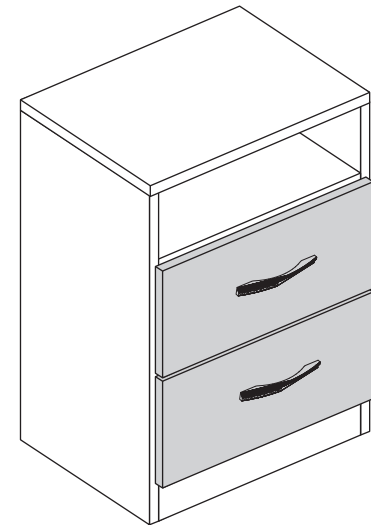

Tabela de peças - Pieces List - Lista de Piezas

Nº	NOME DAS PEÇAS			MAT.PRIMA	MEDIDAS	QTDE.
01	Tampo	Cover	Tapa	MDP	450x360x15	01
02	Prateleira	Shelf	Estante	MDP	400x340x15	01
03	Rodapé	Baseboard	Zócalo	MDP	400x90x15	01
04	Lateral esquerda	Left lateral	Lateral izquierda	MDP	490x340x15	01
05	Lateral direita	Righth lateral	Lateral derecha	MDP	490x340x15	01
06	Traseiro	Bottom	Trasero	HDF	426x300x3	01
07	Frente da gaveta	Drawer front	Frente del cajón	MDP	420x130x15	02
08	Lateral da gaveta	Drawer side	Lateral del cajón	MDP	300x110x9	04
09	Traseiro gaveta	Drawer back	Trasero del cajón	MDP	372x105x15	02
10	Fundo da gaveta	Drawer bottom	Fondo del cajón	HDF	384x286x3	02
11	Corrediças pvc	PVC runners	Correderas de pvc	PVC	-	02

Barrel	Cover	Glue	Angle bar	Wedge	Handle
Tambor	Tapa	Pegamento	Cantonera	Zapata	Manija

1º PASSO

2º PASSO

3º PASSO

4º PASSO

5º PASSO

Gaveta - Drawer - Cajón

Obs.: Usar cola nas cavilhas e no canal do fundo.
 Obs.: Use glue in the pegs and in the lower rail.
 Obs.: Use pegamento en las clavijas y en el riel del fondo.

Aspecto final - Final aspect
Aspecto final

REF. 0024

HIGHT
WIDTH
DEPTH
ALTURA
ANCHO
PROFUNDIDAD
ALTURA: 0,50
LARGURA: 0.45
PROFUNDIDADE: 0,36