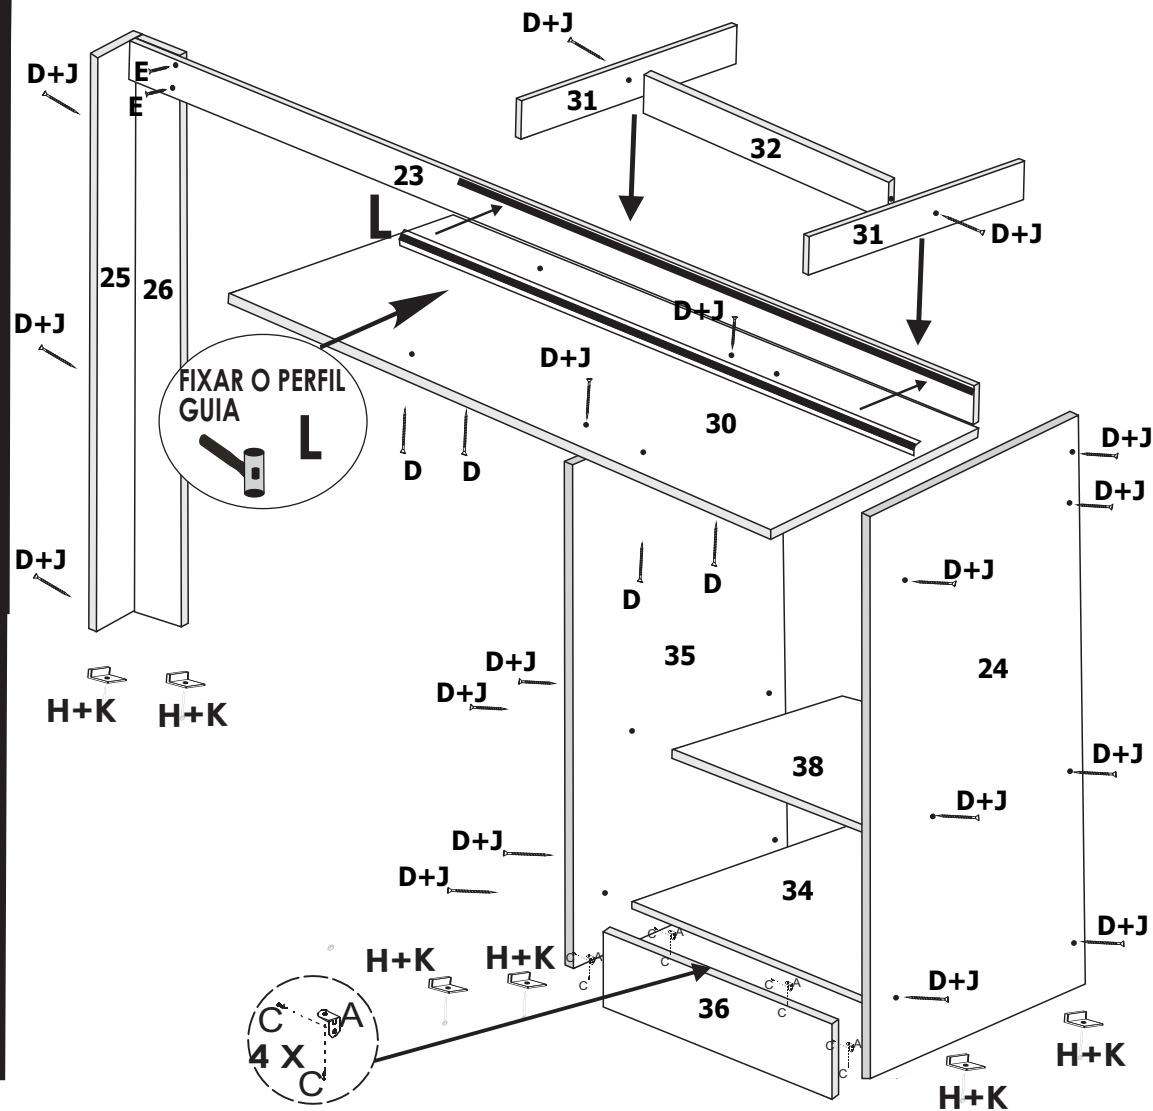

DESCRIÇÃO DE ACESSÓRIOS

Cód.	DESCRIÇÃO	Qtd.	DESENHO
A	CANTONEIRA DE METAL	14	
B	CANTONEIRA ZAMAC	02	
C	PARAFUSO 3,5 X 12 mm	70	
D	PARAFUSO 3,5 X 40 mm	29	
E	PARAFUSO 4,0 X 22 mm	11	
F	CHAPA L 42 X 42	04	
G	DOBRADIÇA CALÇO RETA 26 mm	02	
H	SAPATA MINI DESLIZANTE (L)	08	
J	TAMPA DA CASTANHA	23	
K	PREGO 8 X 8	28	
L	PERFIL GUIA ROLDANA 900 mm	02	
M	PORTA DE VIDRO 406 X267 X 03 mm	02	
N	DIVISOR DE GAVETA	02	
P	CANTONEIRA 4 FUROS	06	

1º Passo

A	CANTONEIRA DE METAL	04		H	SAPATA MINI DESLIZANTE (L)	06	
C	PARAFUSO 3,5 X 12 mm	08		J	TAMPA DA CASTANHA	18	
D	PARAFUSO 3,5 X 40 mm	22		K	PREGO 8 X 8	06	
E	PARAFUSO 4,0 X 22 mm	02		L	PERFIL GUIA 900 mm	01