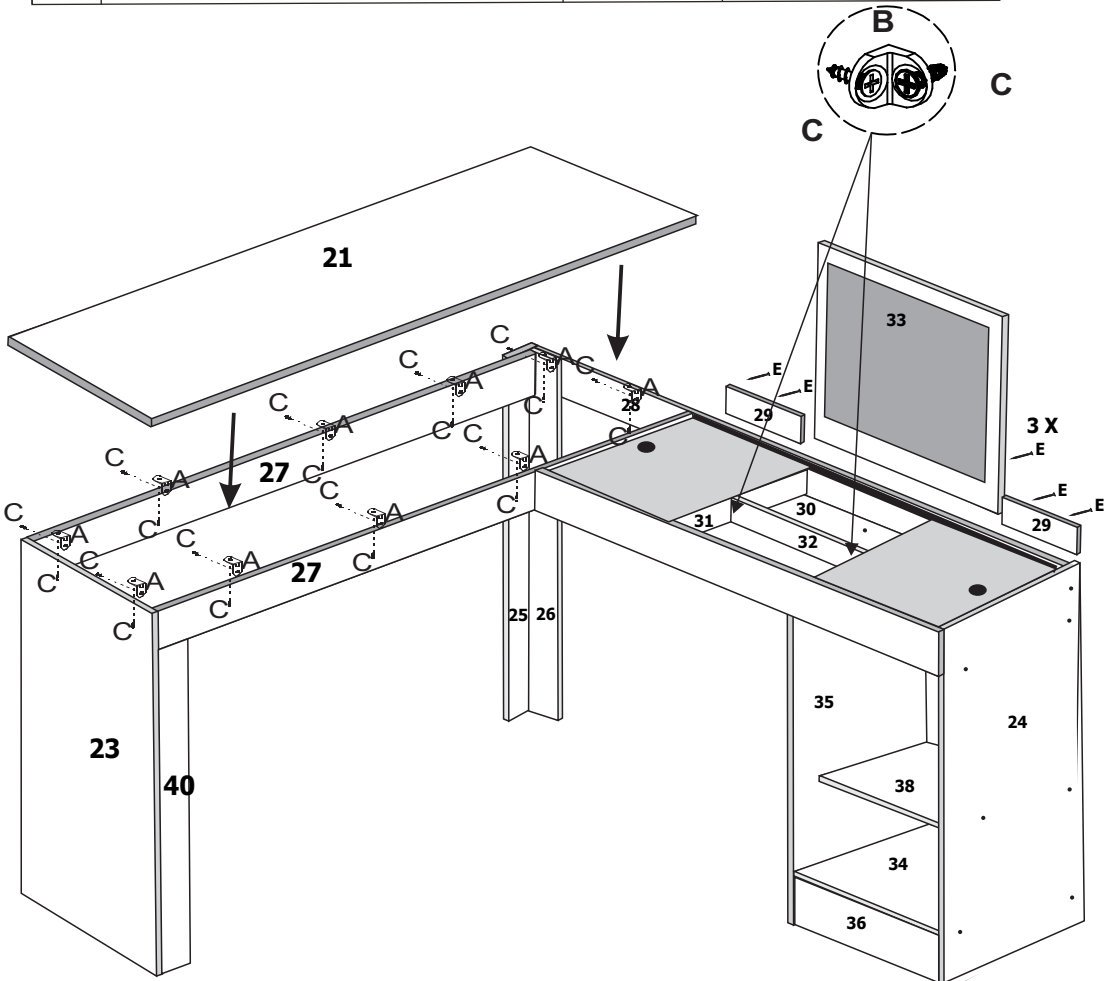

3º Passo

A	CANTONEIRA DE METAL	10	
B	CANTONEIRA DE ZAMAC	02	
C	PARAFUSO 3,5 X 12 mm	24	
E	PARAFUSO 4,0 X 22 mm	07