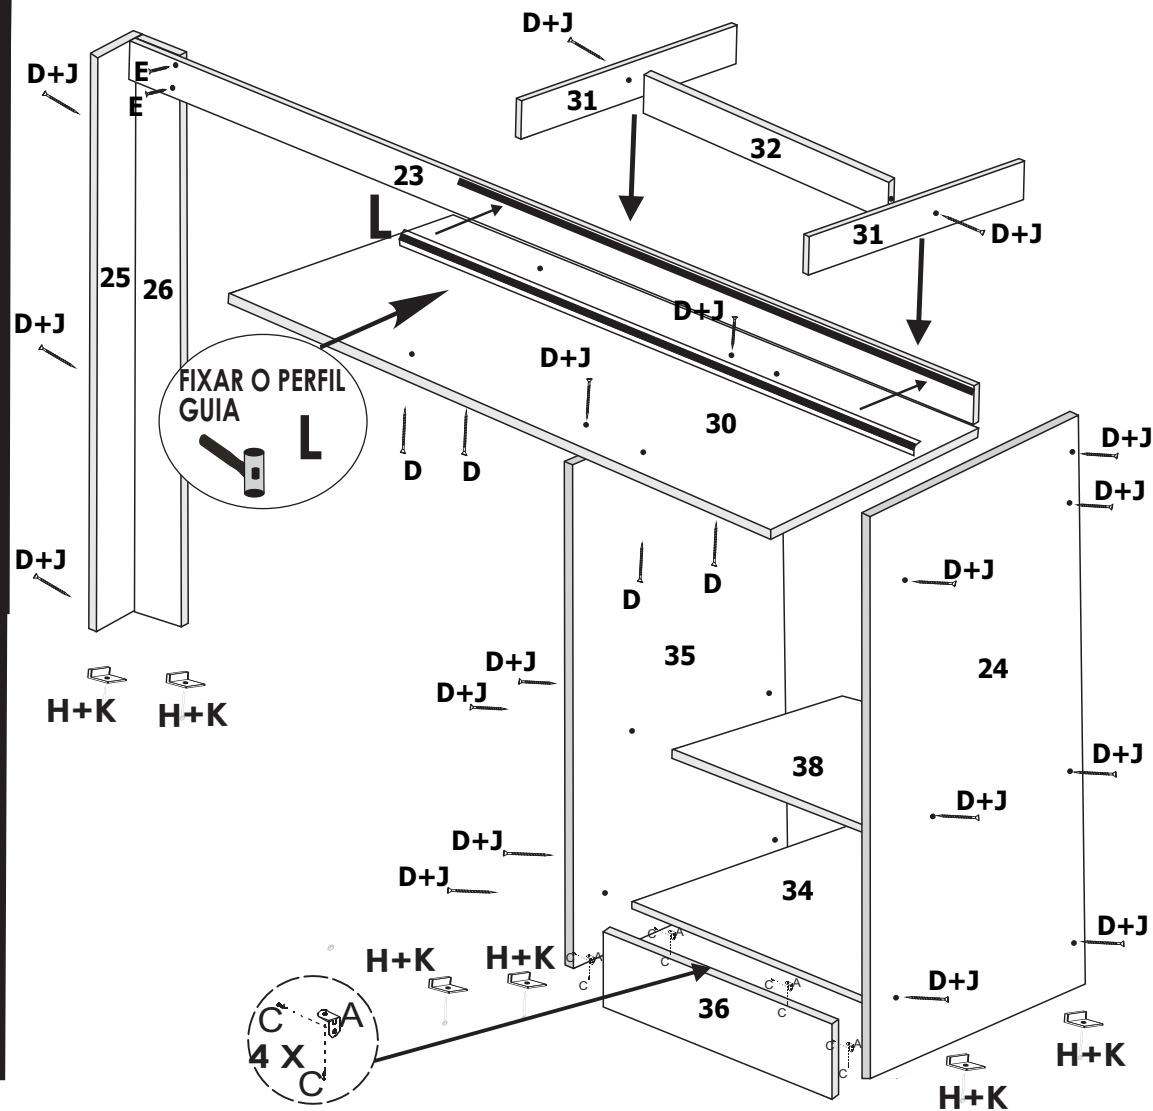

Ficha técnica

3003023 - ESC. PENTEADEIRA STAR

Nº	DESCRIÇÃO	CORES		Mat. Prima	MEDIDAS (mm)	Qtde.
		BCO F.	PTO F.			
01	FUNDO	511	644	MDF	0630 X 0380 X 03	01
21	TAMPO	511	644	MDP	1355 X 0450 X 15	01
22	LAT. ESQ.	511	644	MDP	0735 X 0445 X 12	01
23	TRAVESSA DIR. TRAS.	511	644	MDF	1328 X 0100 X 15	01
24	LAT. DIR.	511	644	MDP	0735 X 0430 X 12	01
25	PÉ ESQ. INT.	511	644	MDP	0735 X 0100 X 15	01
26	PÉ DIR. INT.	511	644	MDP	0735 X 0100 X 15	01
27	TRAVESSA ESQ.	511	644	MDP	1310 X 0100 X 15	02
28	TRAVESSA ESQ.	511	644	MDF	0912 X 0100 X 15	01
29	APOIO DO PAINEL	511	644	MDP	0225 X 0064 X 12	02
30	FUNDO DO NICHOS	511	644	MDP	0898 X 0400 X 12	01
31	DIVISÃO NICHOS	511	644	MDP	0400 X 0064 X 12	02
32	TRAVESSA NICHOS	511	644	MDP	0365 X 0064 X 12	01
33	PAINEL	511	644	MDP	0540 X 0451 X 12	01
34	BASE	511	644	MDP	0430 X 0360 X 12	01
35	DIVISÃO ESQ.	511	644	MDP	0635 X 0430 X 12	01
36	RODAPÉ	511	644	MDP	0360 X 0064 X 12	01
37	PORTA	511	644	MDP	0571 X 0390 X 15	01
38	PRATELEIRA	511	644	MDP	0360 X 0300 X 12	01
40	VISTA LAT. ESQ.	511	644	MDP	0635 X 0064 X 15	01

Para montagem:

1 hora.

LEGENDA DE CORES

511 - BRANCO FOSCO

644 - PRETO FOSCO

DESCRIÇÃO DE ACESSÓRIOS

Cód.	DESCRIÇÃO	Qtd.	DESENHO
A	CANTONEIRA DE METAL	14	
B	CANTONEIRA ZAMAC	02	
C	PARAFUSO 3,5 X 12 mm	70	
D	PARAFUSO 3,5 X 40 mm	29	
E	PARAFUSO 4,0 X 22 mm	11	
F	CHAPA L 42 X 42	04	
G	DOBRADIÇA CALÇO RETA 26 mm	02	
H	SAPATA MINI DESLIZANTE (L)	08	
J	TAMPA DA CASTANHA	23	
K	PREGO 8 X 8	28	
L	PERFIL GUIA ROLDANA 900 mm	02	
M	PORTA DE VIDRO 406 X267 X 03 mm	02	
N	DIVISOR DE GAVETA	02	
P	CANTONEIRA 4 FUROS	06	

1º Passo

A	CANTONEIRA DE METAL	04		H	SAPATA MINI DESLIZANTE (L)	06	
C	PARAFUSO 3,5 X 12 mm	08		J	TAMPA DA CASTANHA	18	
D	PARAFUSO 3,5 X 40 mm	22		K	PREGO 8 X 8	06	
E	PARAFUSO 4,0 X 22 mm	02		L	PERFIL GUIA 900 mm	01	