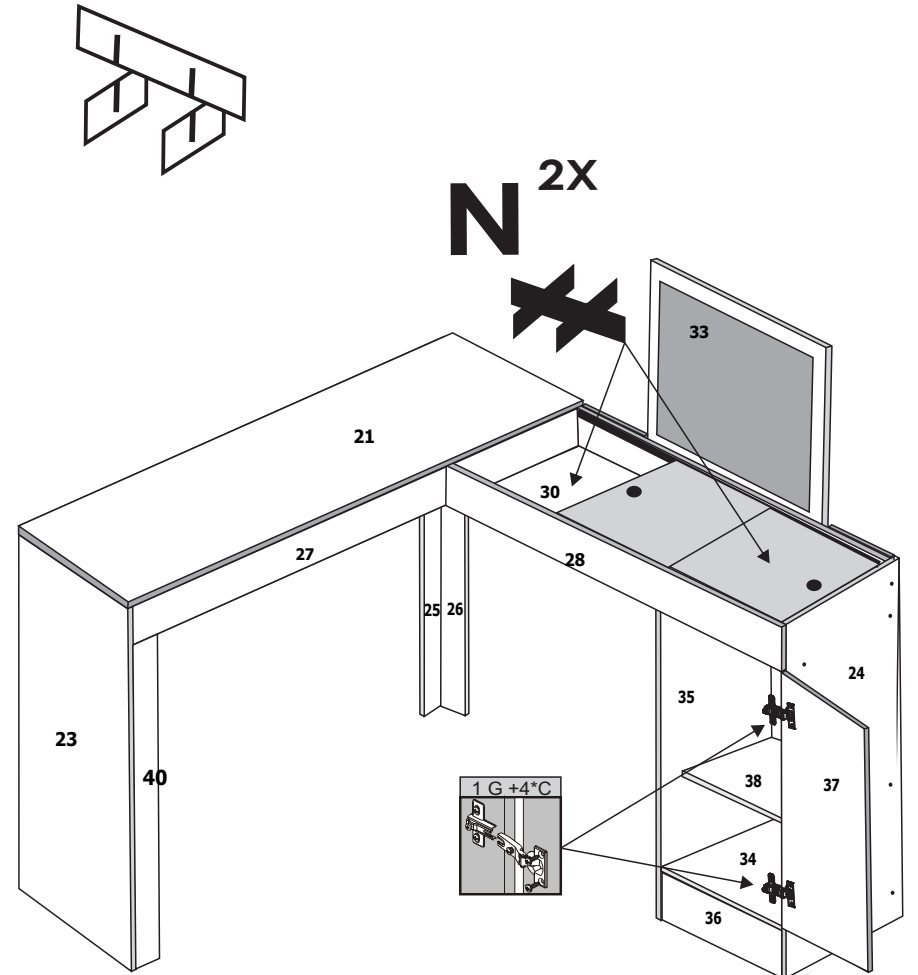

4º Passo

C	PARAFUSO 3,5 X 12 mm	08	
G	DOBRADIÇA CALÇO RETA 26 mm	02	
N	DIVISOR DE GAVETA	02	

DESGLIZE A PORTA DE VIDRO PARA PODER ENCAIXAR O DIVISOR DE GAVETA.