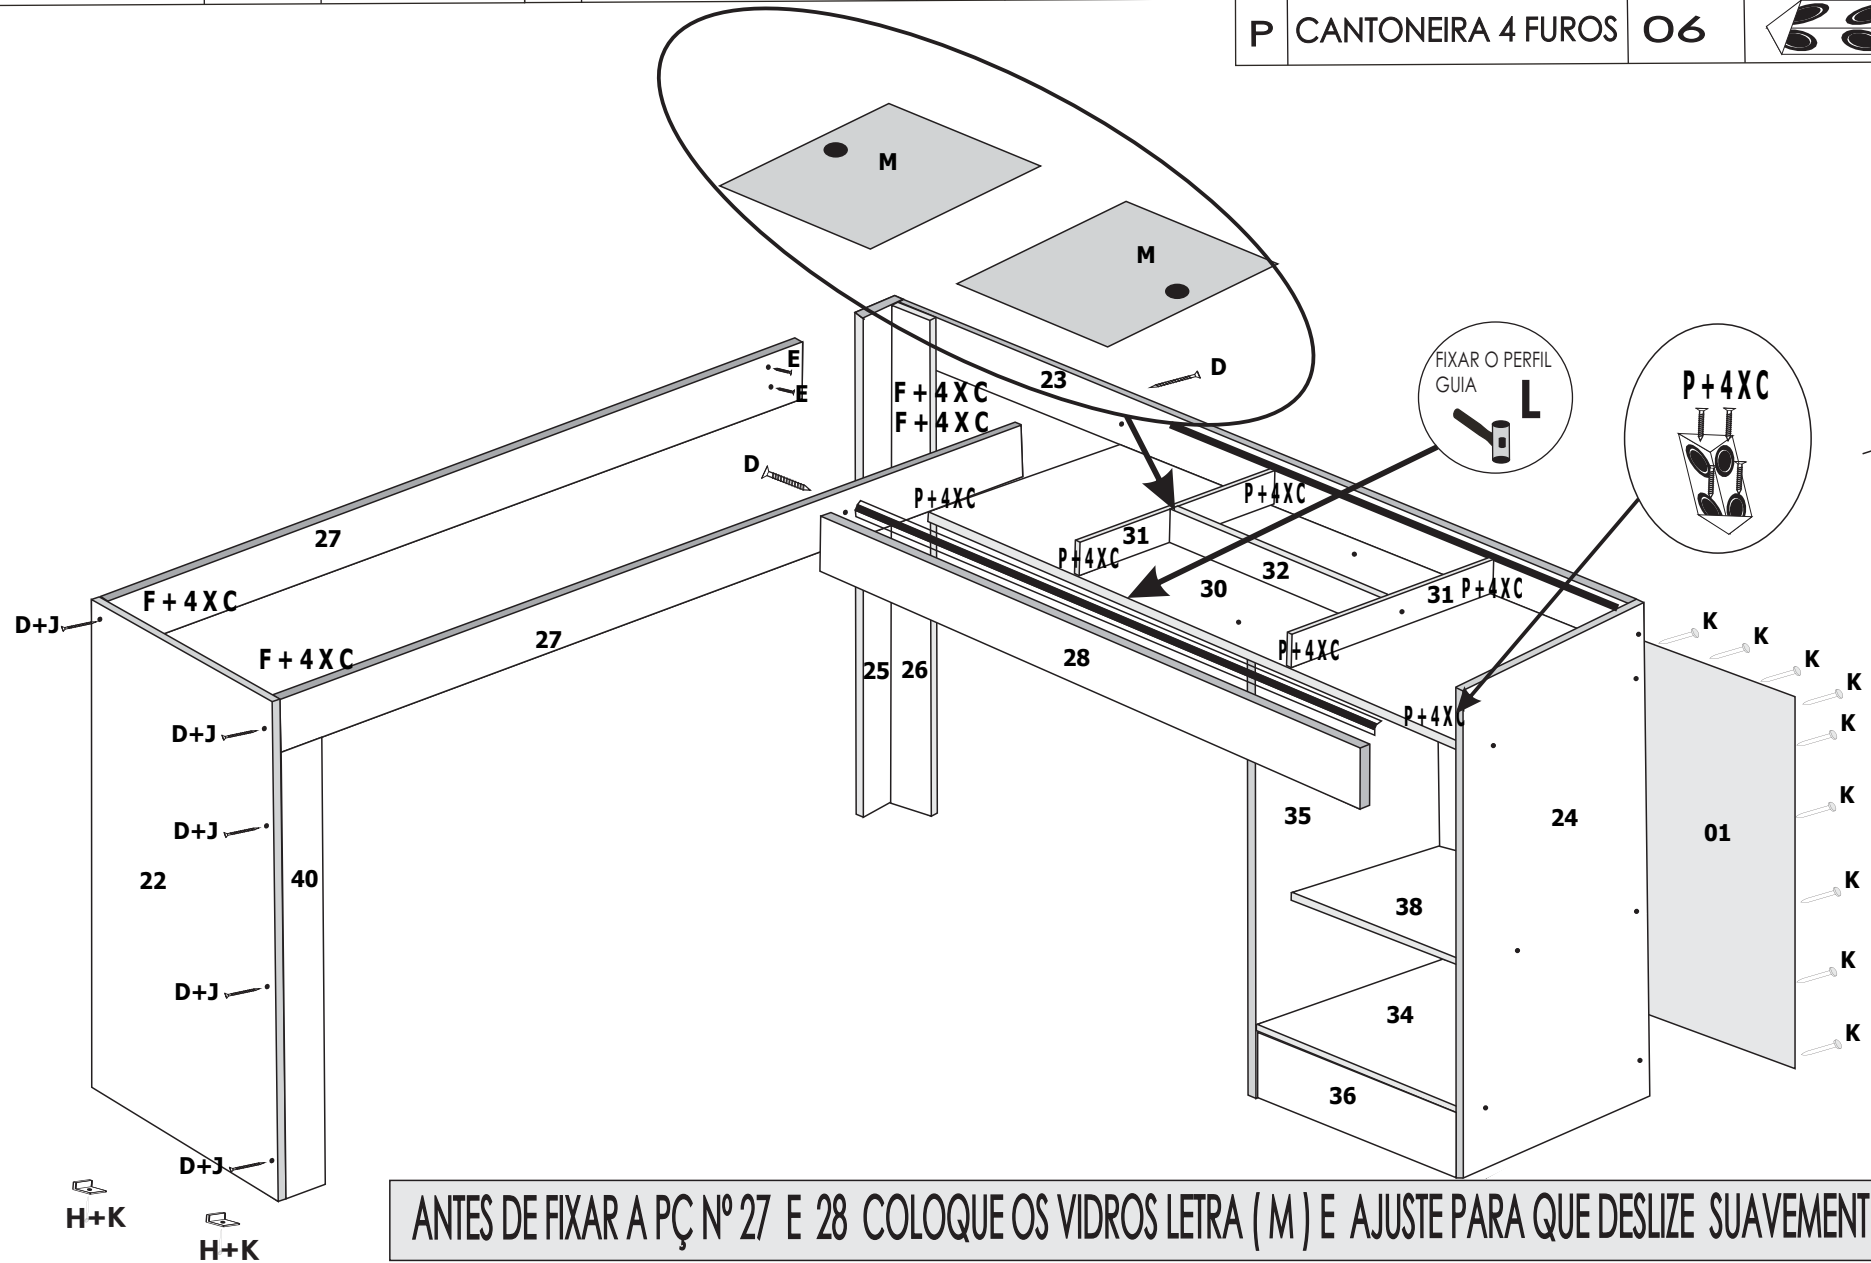

2º Passo

C	PARAFUSO 3,5 X 12 mm	08		F	CHAPA L 42 X 42	04		J	TAMPA DA CASTANHA	05	
D	PARAFUSO 3,5 X 40 mm	07		H	SAPATA MINI DESLIZANTE (L)	02		L	PERFIL GUIA 900 mm	01	
E	PARAFUSO 4,0 X 22 mm	02		K	PREGO 8 X 8	22		M	PORTA DE VIDRO 406 X267 X 03 mm	02	
								P	CANTONEIRA 4 FUROS	06	

ANTES DE FIXAR A PÇ Nº 27 E 28 COLOQUE OS VIDROS LETRA (M) E AJUSTE PARA QUE DESLIZE SUAVEMENTE.