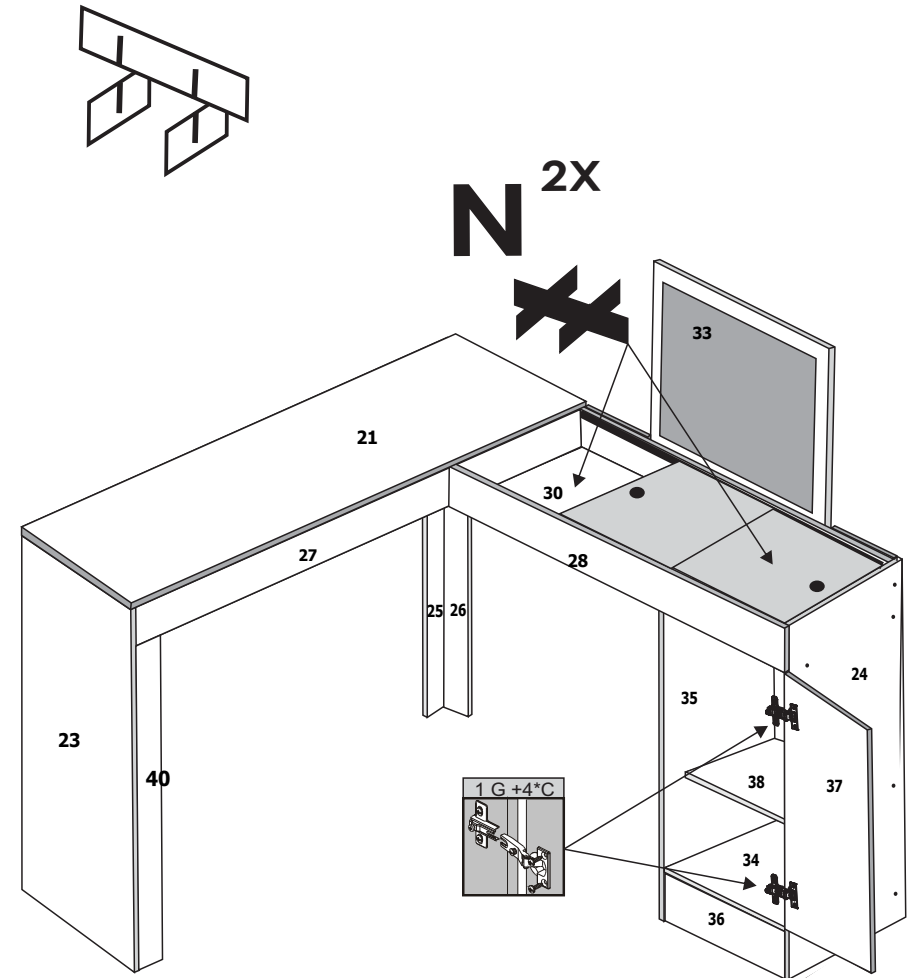

3º Passo

A	CANTONEIRA DE METAL	10	
C	PARAFUSO 3,5 X 12 mm	20	
E	PARAFUSO 4,0 X 22 mm	07	

4º Passo

C	PARAFUSO 3,5 X 12 mm	08	
G	DOBRADIÇA CALÇO RETA 26 mm	02	
N	DIVISOR DE GAVETA	02	

DESGLIZE A PORTA DE VIDRO PARA PODER ENCAIXAR O DIVISOR DE GAVETA.