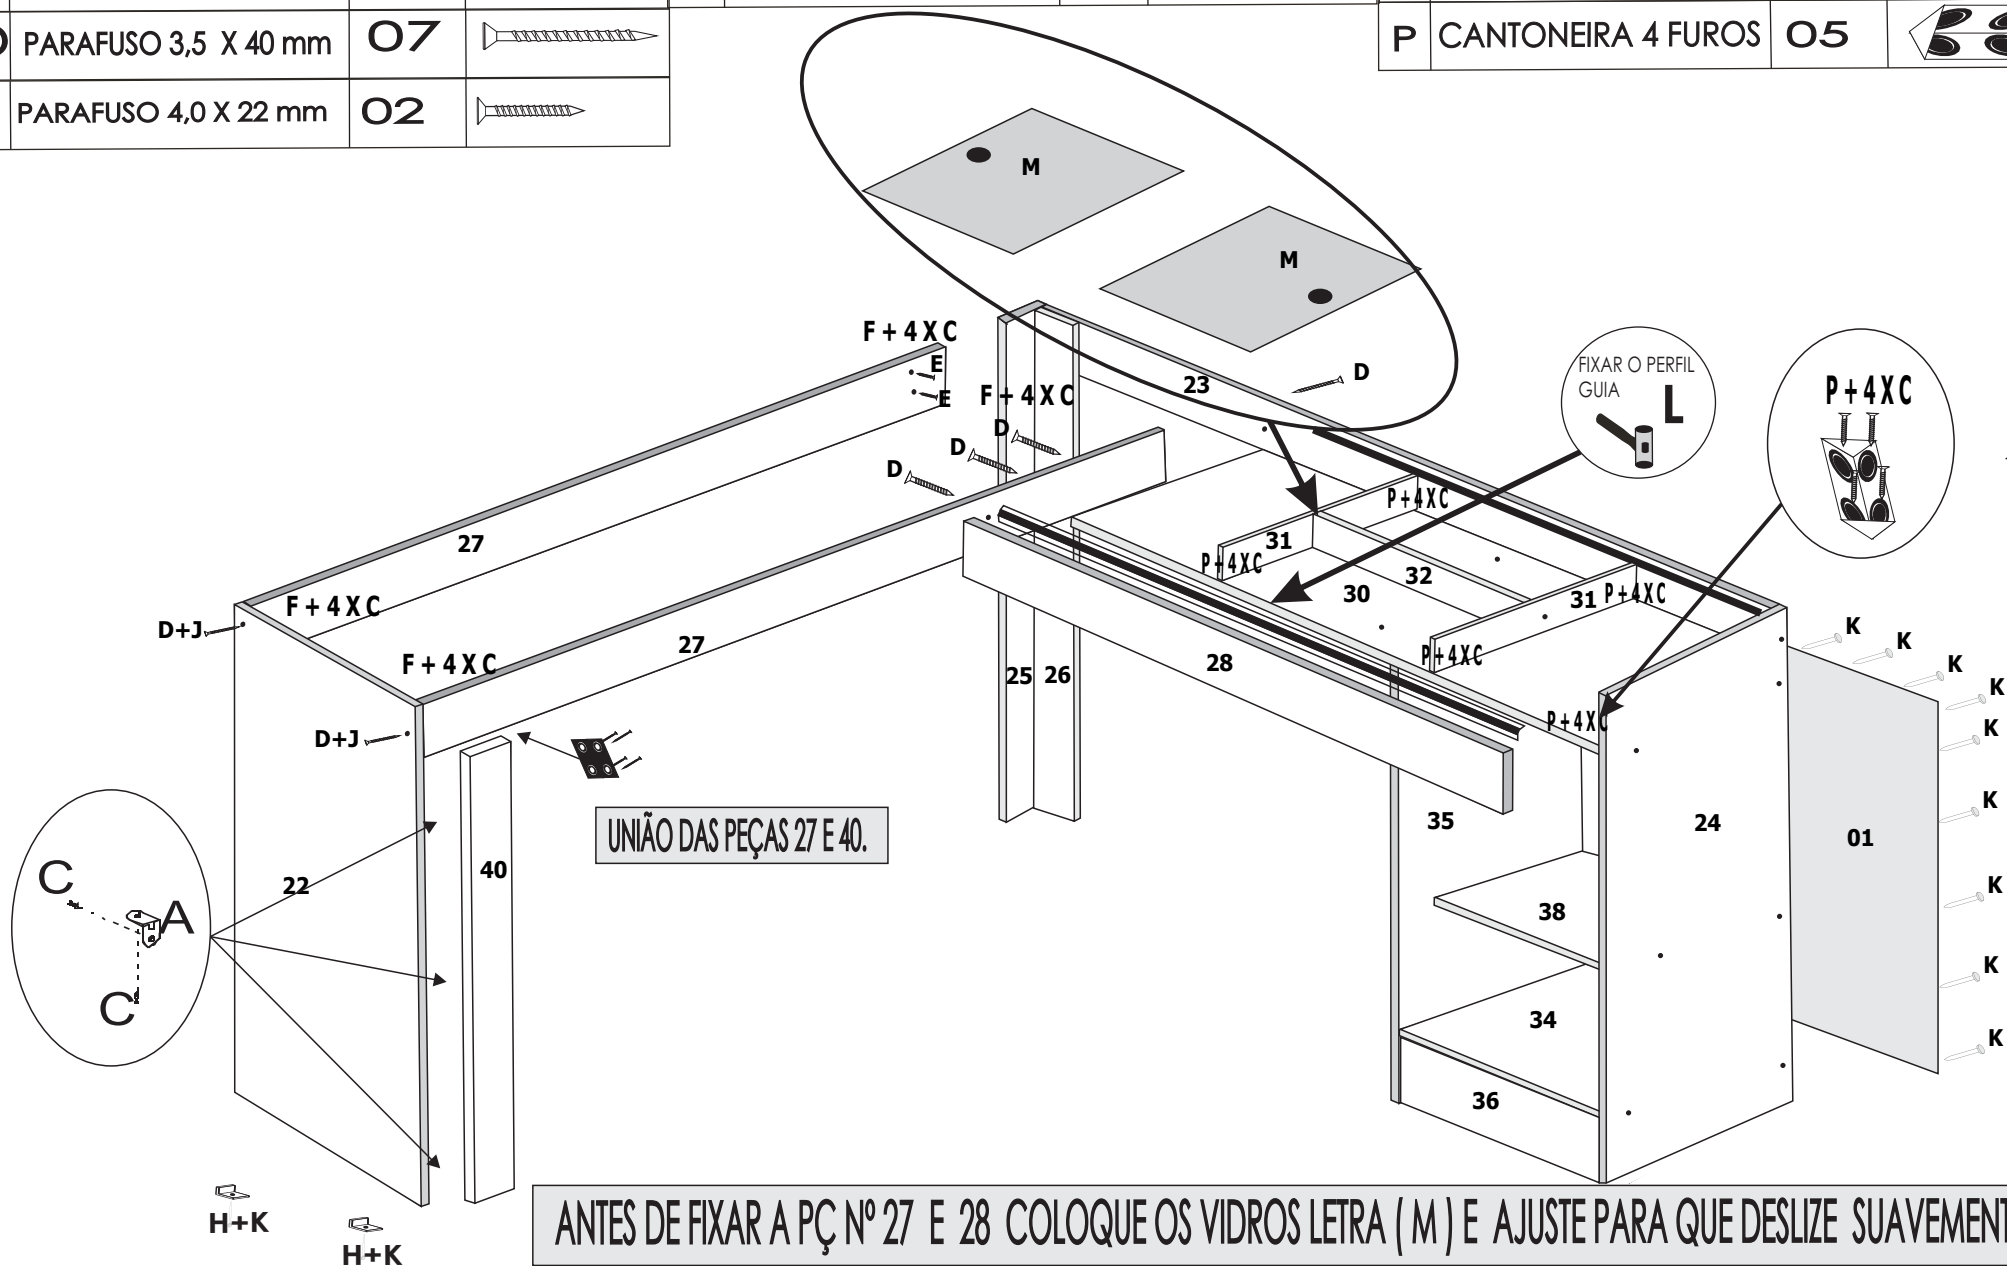

2º Passo

A	PARAFUSO 3,5 X 12 mm	03		F	CHAPA L 42 X 42	04		J	TAMPA DA CASTANHA	05	
B	CHAPA 42 X 42 mm	01		H	SAPATA MINI DESLIZANTE (L)	02		L	PERFIL GUIA 900 mm	01	
C	PARAFUSO 3,5 X 12 mm	46		K	PREGO 8 X 8	22		M	PORTA DE VIDRO 406 X267 X 03 mm	02	
D	PARAFUSO 3,5 X 40 mm	07						P	CANTONEIRA 4 FUROS	05	
E	PARAFUSO 4,0 X 22 mm	02