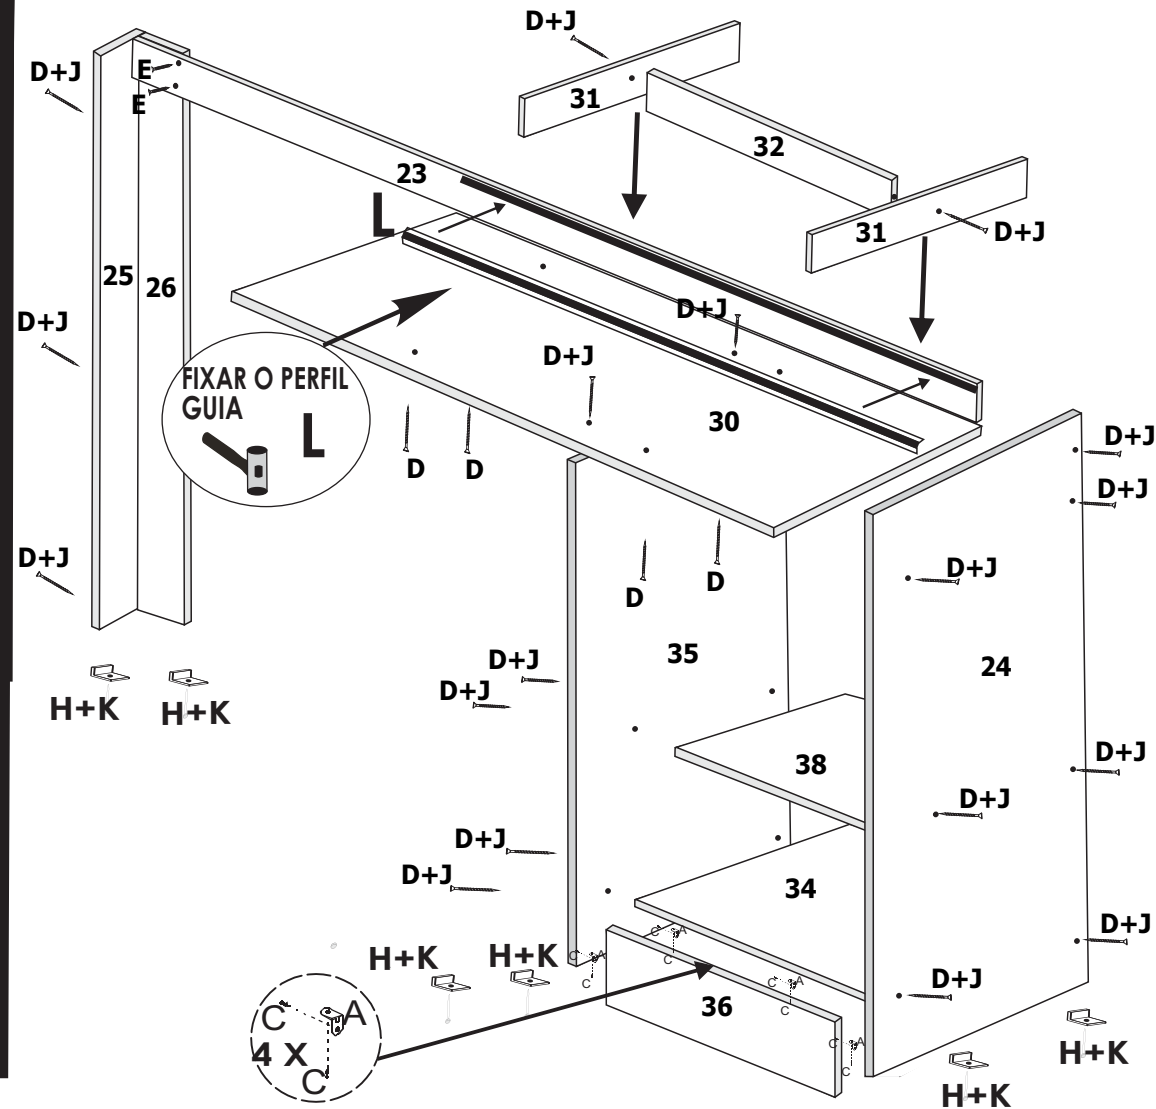

DESCRIÇÃO DE ACESSÓRIOS

Cód.	DESCRIÇÃO	Qtd.	DESENHO
A	CANTONEIRA DE METAL	17	
B	CHAPA 42 X 42 mm	01	
C	PARAFUSO 3,5 X 12 mm	82	
D	PARAFUSO 3,5 X 40 mm	29	
E	PARAFUSO 4,0 X 22 mm	11	
F	CHAPA L 42 X 42	04	
G	DOBRADIÇA CALÇO RETA 26 mm	02	
H	SAPATA MINI DESLIZANTE (L)	08	
J	TAMPA DA CASTANHA	23	
K	PREGO 8 X 8	28	
L	PERFIL GUIA ROLDANA 900 mm	02	
M	PORTA DE VIDRO 406 X 267 X 03 mm	02	
N	DIVISOR DE GAVETA	02	
P	CANTONEIRA 4 FUROS	05	

1º Passo

A	CANTONEIRA DE METAL	04		H	SAPATA MINI DESLIZANTE (L)	06	
C	PARAFUSO 3,5 X 12 mm	08		J	TAMPA DA CASTANHA	18	
D	PARAFUSO 3,5 X 40 mm	22		K	PREGO 8 X 8	06	
E	PARAFUSO 4,0 X 22 mm	02		L	PERFIL GUIA 900 mm	01