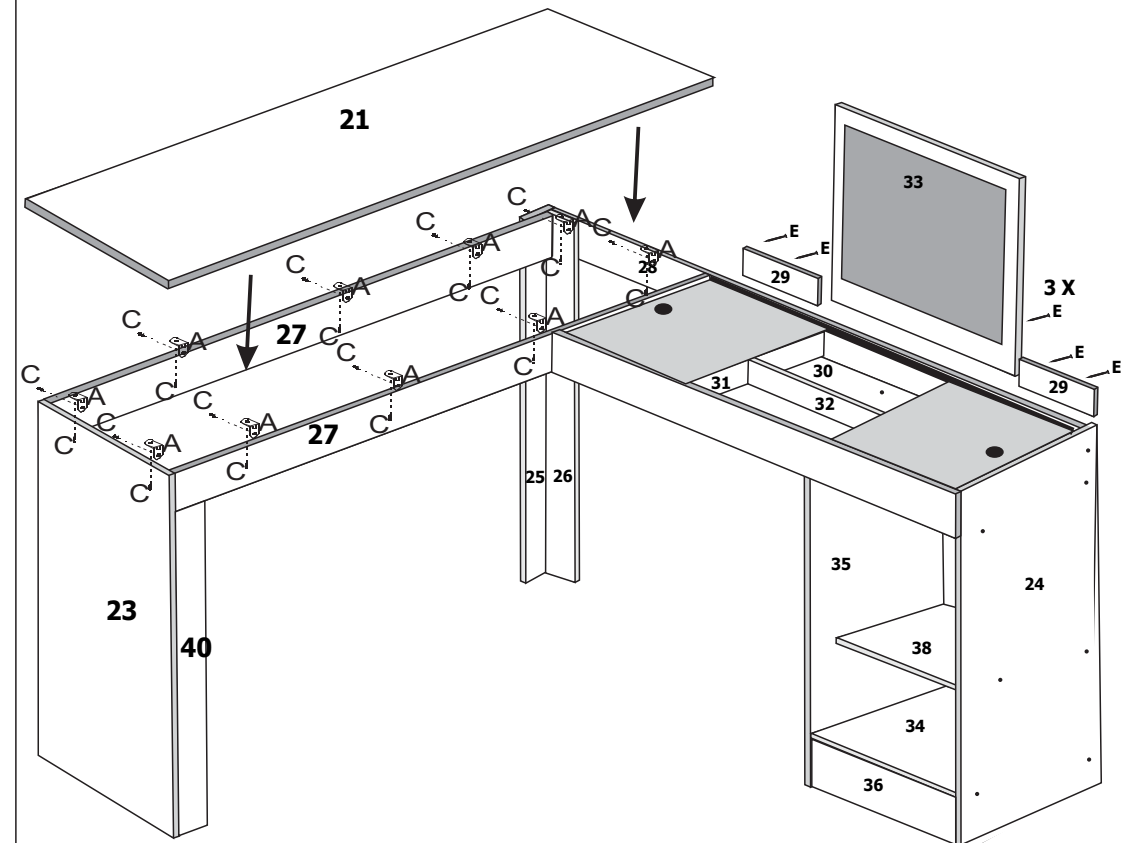

3º Passo

A	CANTONEIRA DE METAL	10	
C	PARAFUSO 3,5 X 12 mm	20	
E	PARAFUSO 4,0 X 22 mm	07	

4º Passo

C	PARAFUSO 3,5 X 12 mm	08	
G	DOBRADIÇA CALÇO RETA 26 mm	02	
N	DIVISOR DE GAVETA	02	

DESGLIZE A PORTA DE VIDRO PARA PODER ENCAIXAR O DIVISOR DE GAVETA.