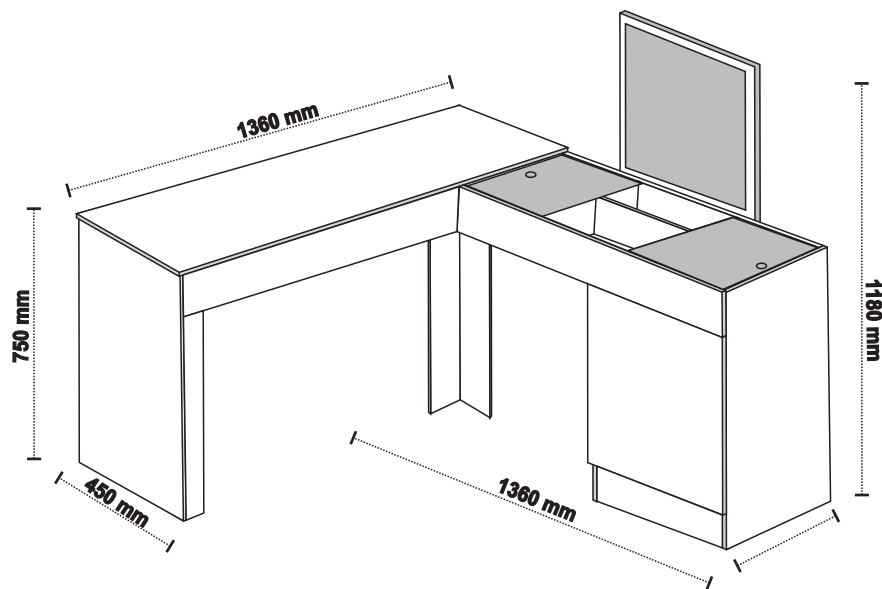

MÖBLER

3003023 - ESC. PENTEADEIRA STAR
511 - BRANCO FOSCO / 644 - PRETO FOSCO

Parabens você acabou de adquirir um produto Belaflex. Você tem a sua disposição que há de melhor em qualidade e design.
Rua Floresta, Nº 08 - Jardim Santa Terezinha - Fone (0**43) 3242 - 8800 - Bela Vista do Paraíso - Paraná - www.belaflex.ind.br

Ficha técnica

3003023 - ESC. PENTEADEIRA STAR

Nº	DESCRIÇÃO	CORES		Mat. Prima	MEDIDAS (mm)	Qtde.
		BCO F.	PTO F.			
01	FUNDO	511	644	MDF	0630 X 0380 X 03	01
21	TAMPO	511	644	MDP	1355 X 0450 X 15	01
22	LAT. ESQ.	511	644	MDP	0735 X 0445 X 12	01
23	TRAVESSA DIR. TRAS.	511	644	MDF	1328 X 0100 X 15	01
24	LAT. DIR.	511	644	MDP	0735 X 0430 X 12	01
25	PÉ ESQ. INT.	511	644	MDP	0735 X 0100 X 15	01
26	PÉ DIR. INT.	511	644	MDP	0735 X 0100 X 15	01
27	TRAVESSA ESQ.	511	644	MDP	1310 X 0100 X 15	02
28	TRAVESSA ESQ.	511	644	MDF	0912 X 0100 X 15	01
29	APOIO DO PAINEL	511	644	MDP	0225 X 0064 X 12	02
30	FUNDO DO NICHOS	511	644	MDP	0898 X 0400 X 12	01
31	DIVISÃO NICHOS	511	644	MDP	0400 X 0064 X 12	02
32	TRAVESSA NICHOS	511	644	MDP	0365 X 0064 X 12	01
33	PAINEL	511	644	MDP	0540 X 0451 X 12	01
34	BASE	511	644	MDP	0430 X 0360 X 12	01
35	DIVISÃO ESQ.	511	644	MDP	0635 X 0430 X 12	01
36	RODAPÉ	511	644	MDP	0360 X 0064 X 12	01
37	PORTA	511	644	MDP	0571 X 0390 X 15	01
38	PRATELEIRA	511	644	MDP	0360 X 0300 X 12	01
40	VISTA LAT. ESQ.	511	644	MDP	0635 X 0064 X 15	01

Para montagem:

1 hora.

LEGENDA DE CORES

511 - BRANCO FOSCO

644 - PRETO FOSCO