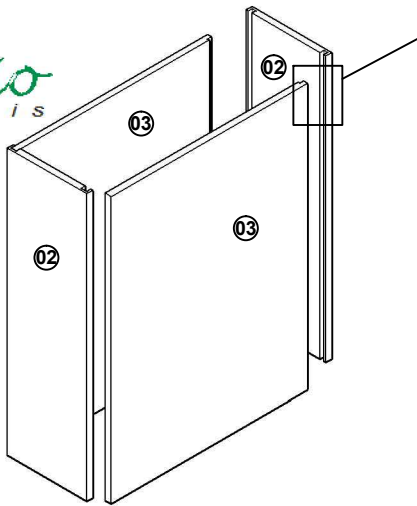

MESA STYLUS

1º PASSO

DETALHE DO ENCAIXE

2º PASSO

Relação de Acessórios

- A- Haste de Minifix (04 pçs) 
- B- Tambor de Minix (04 pçs) 
- C- Cavilha 8x30 (08 pçs) 
- D- Bucha plástica (04 pçs) 
- E- Sapata sextavada 1/4 (04 pçs) 

Sit: www.pelaiomoveis.com.br
 E-mail: pelaio@pelaiomoveis.com.br
 Endereço: Frutuoso H. de Medeiros, 204
 Dist. Industrial - Valentim Gentil - SP - Brasil
 Fone/Fax (55) 17 3485 - 1416

RELAÇÃO DE PEÇAS MESA STYLUS			
COD	DESCRIÇÃO DA PEÇA	MEDIDA DAS PEÇAS	QUANT
01	BASE	700X 400 X 25	01
02	COLUNA 1 CANAL	755 X 250 X 15	02
03	COLUNA 2 REBAIXO	755 X 560 X 15	02
04	TAMPO	1600X 900 X 25	01