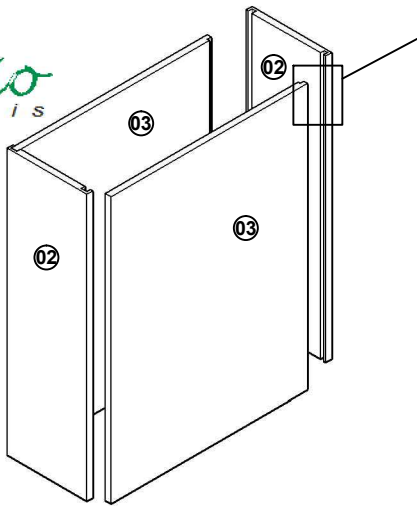

MESA STYLUS

1º PASSO

DETALHE DO ENCAIXE

2º PASSO

Relação de Acessórios

- A- Haste de Minifix (04 pçs) 
- B- Tambor de Minix (04 pçs) 
- C- Cavilha 8x30 (08 pçs) 
- D- Bucha plástica (04 pçs) 
- E- Sapata sextavada 1/4 (04 pçs) 

Sit: www.pelaiomoveis.com.br
 E-mail: pelaio@pelaiomoveis.com.br
 Endereço: Frutuoso H. de Medeiros, 204
 Dist. Industrial - Valentim Gentil - SP - Brasil
 Fone/Fax (55) 17 3485 - 1416

RELAÇÃO DE PEÇAS MESA STYLUS			
COD	DESCRIÇÃO DA PEÇA	MEDIDA DAS PEÇAS	QUANT
01	BASE	700X 400 X 25	01
02	COLUNA 1 CANAL	755 X 250 X 15	02
03	COLUNA 2 REBAIXO	755 X 560 X 15	02
04	TAMPO	1600X 900 X 25	01