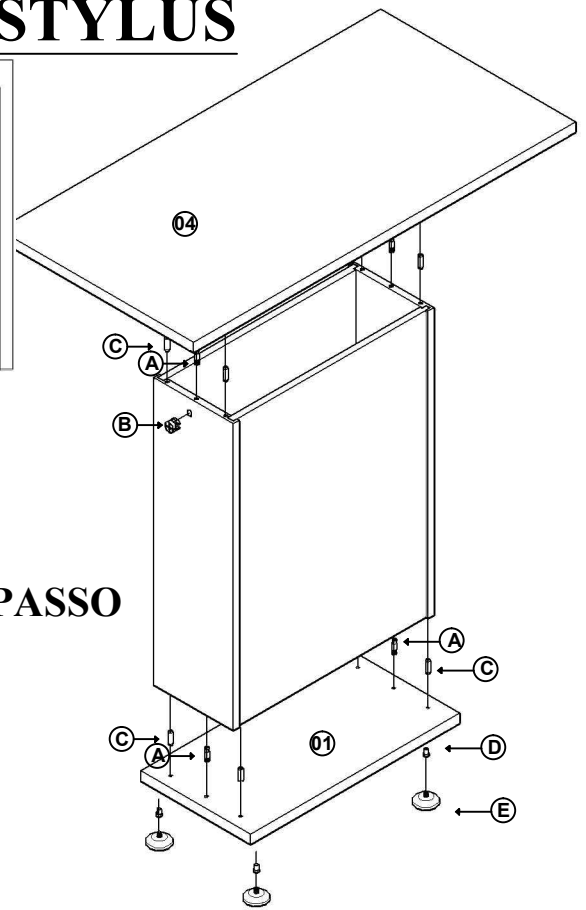

MESA STYLUS

1º PASSO

DETALHE DO ENCAIXE

2º PASSO

Relação de Acessórios

- A- Haste de Minifix (04 pçs) 
- B- Tambor de Minix (04 pçs) 
- C- Cavilha 8x30 (08 pçs) 
- D- Bucha plástica (04 pçs) 
- E- Sapata sextavada 1/4 (04 pçs) 

Sit: www.pelaiomoveis.com.br
 E-mail: pelaio@pelaiomoveis.com.br
 Endereço: Frutuoso H. de Medeiros, 204
 Dist. Industrial - Valentim Gentil - SP - Brasil
 Fone/Fax (55) 17 3485 - 1416

RELAÇÃO DE PEÇAS MESA STYLUS			
COD	DESCRIÇÃO DA PEÇA	MEDIDA DAS PEÇAS	QUANT
01	BASE	700X 400 X 25	01
02	COLUNA 1 CANAL	755 X 250 X 15	02
03	COLUNA 2 REBAIXO	755 X 560 X 15	02
04	TAMPO	1600X 900 X 25	01