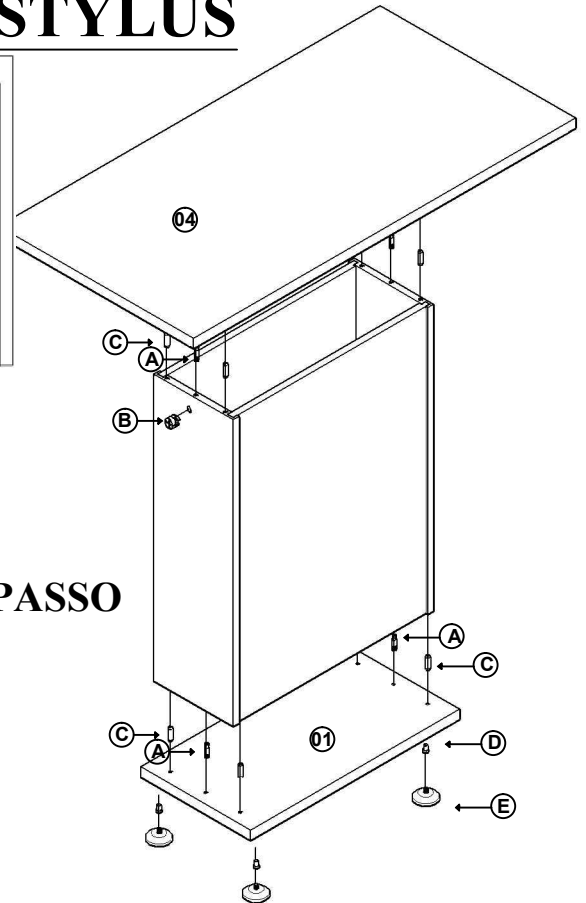

MESA STYLUS

1º PASSO

DETALHE DO ENCAIXE

2º PASSO

Relação de Acessórios

- A- Haste de Minifix (04 pçs) 
- B- Tambor de Minix (04 pçs) 
- C- Cavilha 8x30 (08 pçs) 
- D- Bucha plástica (04 pçs) 
- E- Sapata sextavada 1/4 (04 pçs) 

Sit: www.pelaiomoveis.com.br
 E-mail: pelaio@pelaiomoveis.com.br
 Endereço: Frutuoso H. de Medeiros, 204
 Dist. Industrial - Valentim Gentil - SP - Brasil
 Fone/Fax (55) 17 3485 - 1416

RELAÇÃO DE PEÇAS MESA STYLUS			
COD	DESCRIÇÃO DA PEÇA	MEDIDA DAS PEÇAS	QUANT
01	BASE	700X 400 X 25	01
02	COLUNA 1 CANAL	755 X 250 X 15	02
03	COLUNA 2 REBAIXO	755 X 560 X 15	02
04	TAMPO	1600X 900 X 25	01