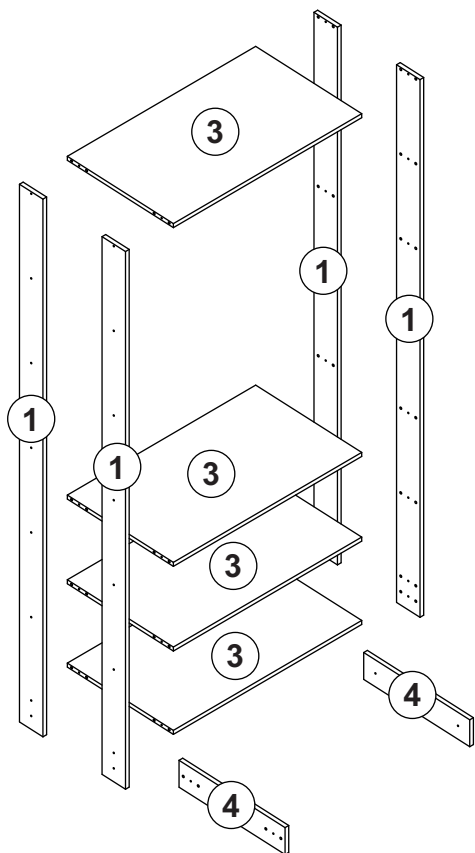

NOVA MÓBILE.

EY101

EY105

Peças/Piezas/Pieces

Ferragens/Herrajes/Hardware

A	5,0x50	02
B		02
C		04
D	8,0x20	08
E		02
F	Cabideiro	01
G	8,0x30	32
H	Tapa furo adesivo	104
I	4,5x45	16
J	3,5x25	08
K		02
L	Bisnaga de cola	01

1

2

3

*Centralizar o cabideiro (L) no tampo.

4

*Coloque todos os tapanos no móvel

EY101/105