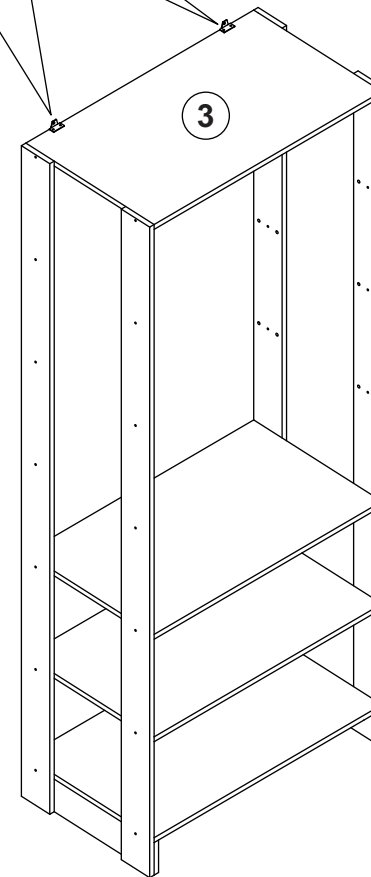

NOVA MÓBILE.

EY101

EY105

Peças/Piezas/Pieces

Ferragens/Herrajes/Hardware

A	5,0x50	02
B		02
C		04
D	8,0x20	08
E		02
F	Cabideiro	01
G	8,0x30	32
H	Tapa furo adesivo	104
I	4,5x45	16
J	3,5x25	08
K		02
L	Bisnaga de cola	01

1

2

3

*Centralizar o cabideiro (L) no tampo.

4

*Coloque todos os tapanos no móvel

EY101/105