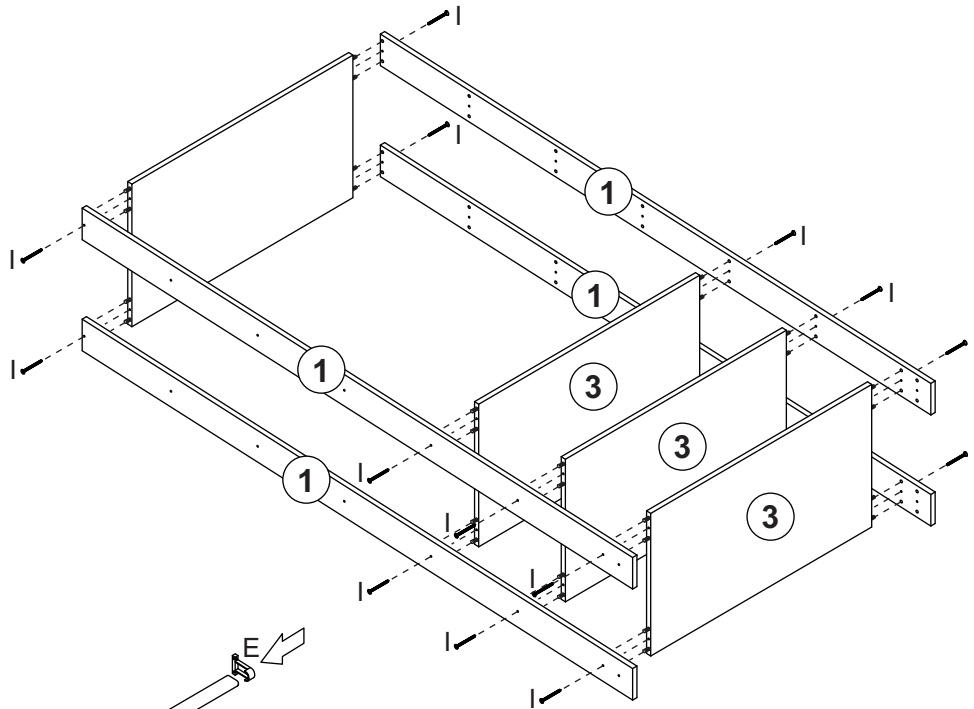

NOVA MÓBILE.

EY101

EY105

Peças/Piezas/Pieces

Ferragens/Herrajes/Hardware

A	5,0x50	02
B		02
C		04
D	8,0x20	08
E		02
F	Cabideiro	01
G	8,0x30	32
H	Tapa furo adesivo	104
I	4,5x45	16
J	3,5x25	08
K		02
L	Bisnaga de cola	01

1

2

3

*Centralizar o cabideiro (L) no tampo.

4

*Coloque todos os tapanos no móvel

EY101/105