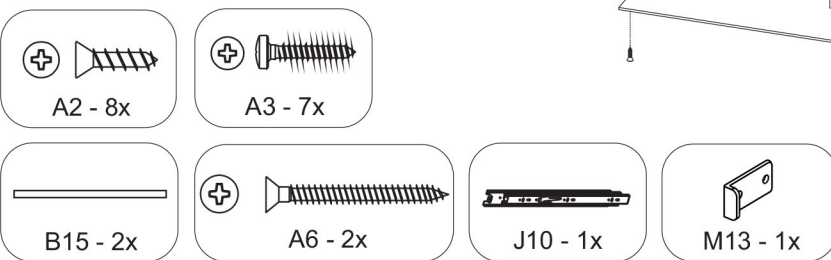

PARTS IDENTIFICATION

- 13 - Revés Cajón
- 14 - Fondo Cajón Mayor
- 01 - Left Side
- 02 - Right Side
- 03 - Cover
- 04 - Base
- 05 - Large Left Side Drawer
- 06 - Large Right Side Drawer
- 07 - Left Drawer Side
- 08 - Right Drawer Side
- 09 - Large Back Drawer
- 10 - Large Front Drawer
- 11 - Drawer Front
- 15 - Drawer Bottom
- 16 - Coast