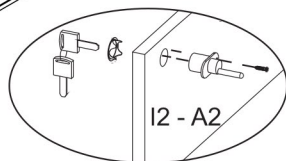

ACESSÓRIOS ACCESSORIES ACCESORIOS

A2 - PARAF. 3,5x14 CC
35x

A3 - PARAF. 3,5x20 CP
25x

A6 - PARAF. 3,5x40 CC
6x

A8 - PARAF. 4,0x14 CP
16x

A32 - PARAF. MINIFIX
14x

A35 - TAMBOR MINIFIX
14x

B15 - HASTE MET.
293mm **2x**

C2 - KIT DE RODÍZIOS
1x

D1 - CAVILHA 8x30
24x

D6 - CAVILHA PLÁSTICA
ESCALONADA 8/6x30 **8x**

F1 - TAPA FURO ø18
8x

H6 - CANTONEIRA P/GAV
QUICK INSTALL **4x**

H10 - PERFIL PLÁSTICO
549MM **2x**

I2 - FECHADURA FRONTAL
P/GAV. **1x**

I7 - BARRA TRAV. 515MM
P/4 GAV **1x**

J8 - CORREDIÇA 400mm
2x

J10 - TRILHO TELESC. MINI
H35 LIGHT 450mm **1x**

M13 - TRAVA P/GAV.
37x14x10 ZB **3x**