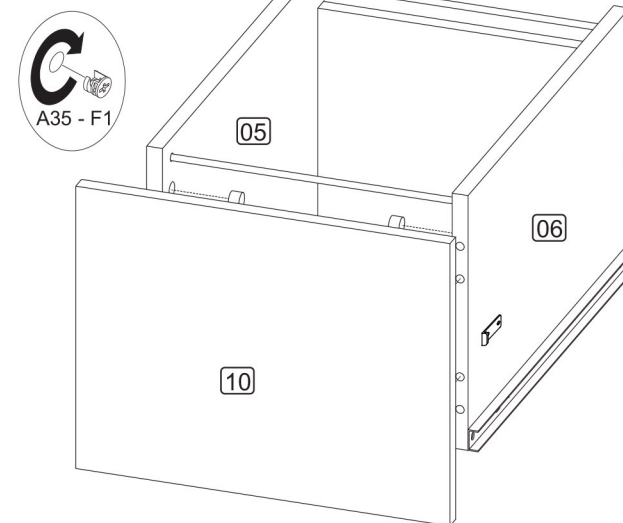

PARTS IDENTIFICATION

- 13 - Revés Cajón
- 14 - Fondo Cajón Mayor
- 01 - Left Side
- 02 - Right Side
- 03 - Cover
- 04 - Base
- 05 - Large Left Side Drawer
- 06 - Large Right Side Drawer
- 07 - Left Drawer Side
- 08 - Right Drawer Side
- 09 - Large Back Drawer
- 10 - Large Front Drawer
- 11 - Drawer Front
- 15 - Drawer Bottom
- 16 - Coast