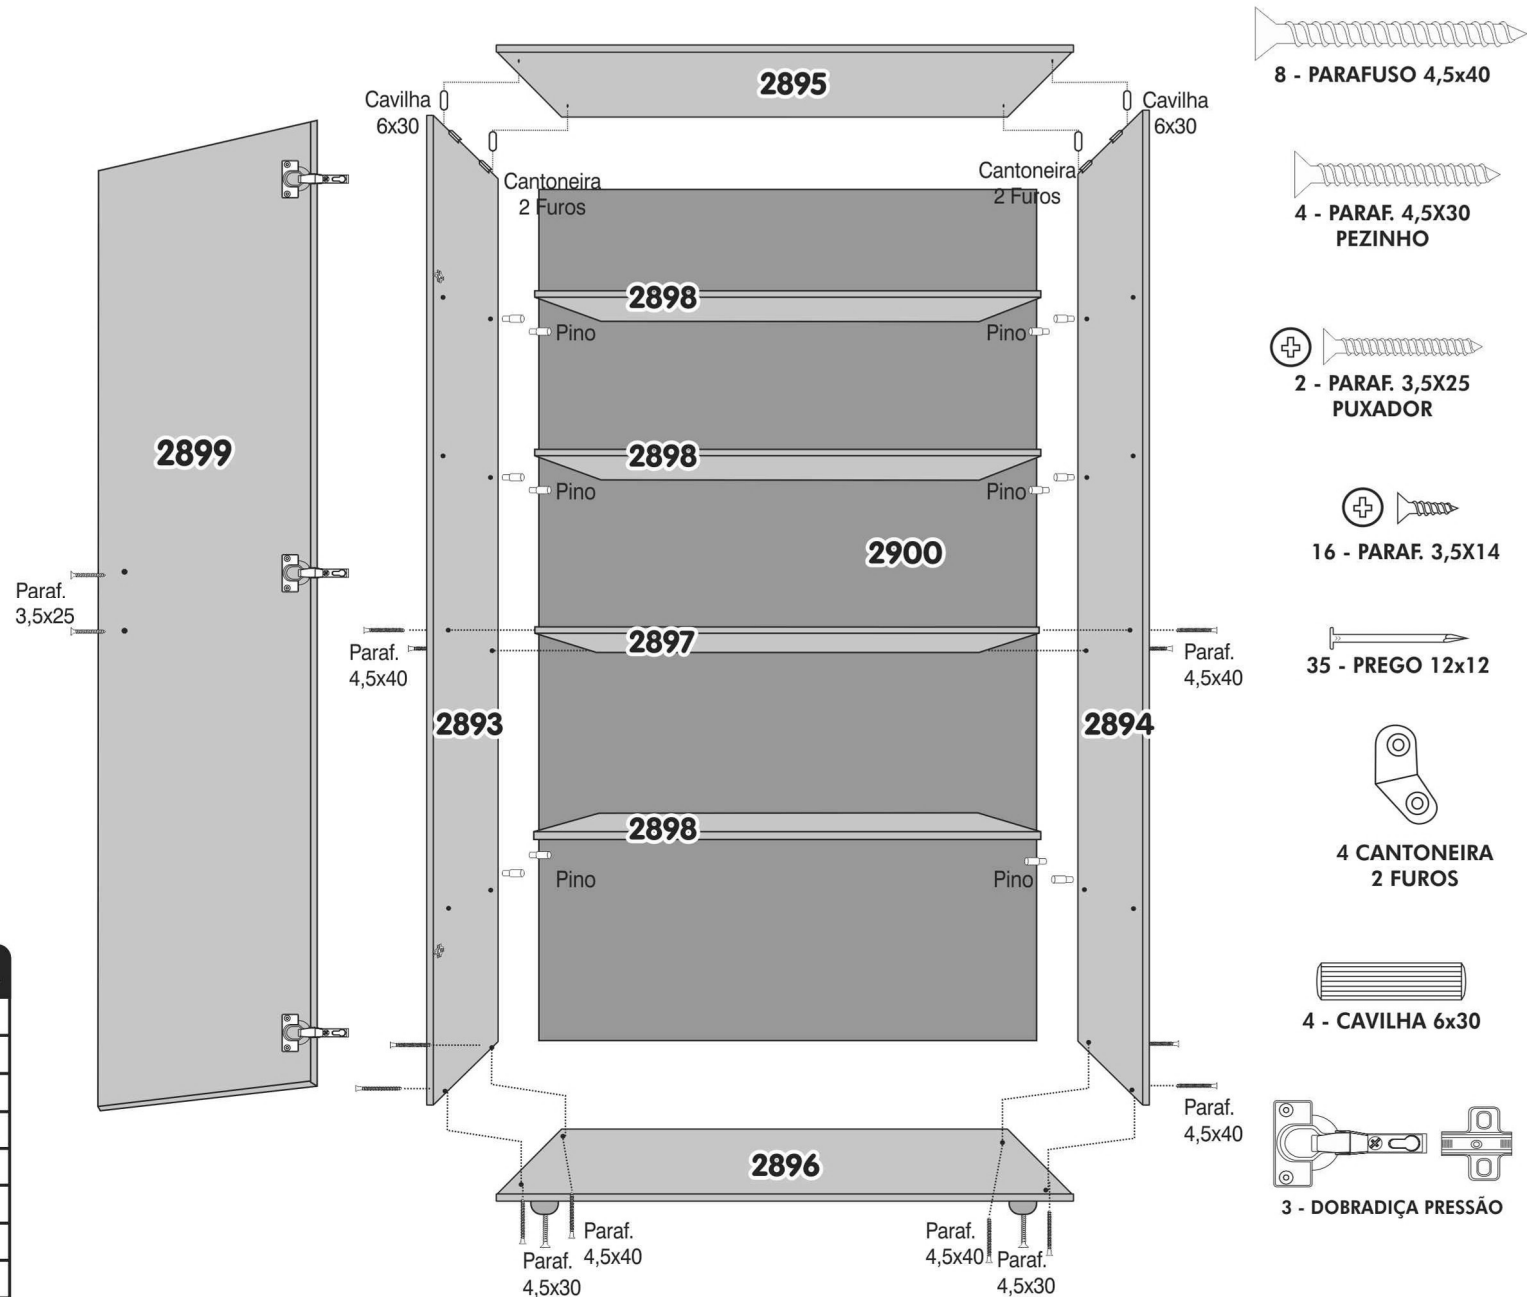

Arte

m ó v e i s

Qualidade que Conquista!

Multiuso Olinda

CÓD.	COMPONENTES	QTD.
2893	LAT. ESQUERDA	1
2894	LAT. DIREITA	1
2895	TAMPO	1
2896	FUNDO BASE	1
2898	PRATELEIRA	3
2899	PORTA	1
2900	COSTA MULTIUSO	1
2897	PRATELEIRA FURADA	1
	PUXADOR 128mm	1
	PEZINHO 40x50	4

Sr. Montador, caso haja assistência, anotar número da peça, nome e cor, passe para a pessoa responsável, para que possamos atendê-lo o mais rápido possível.