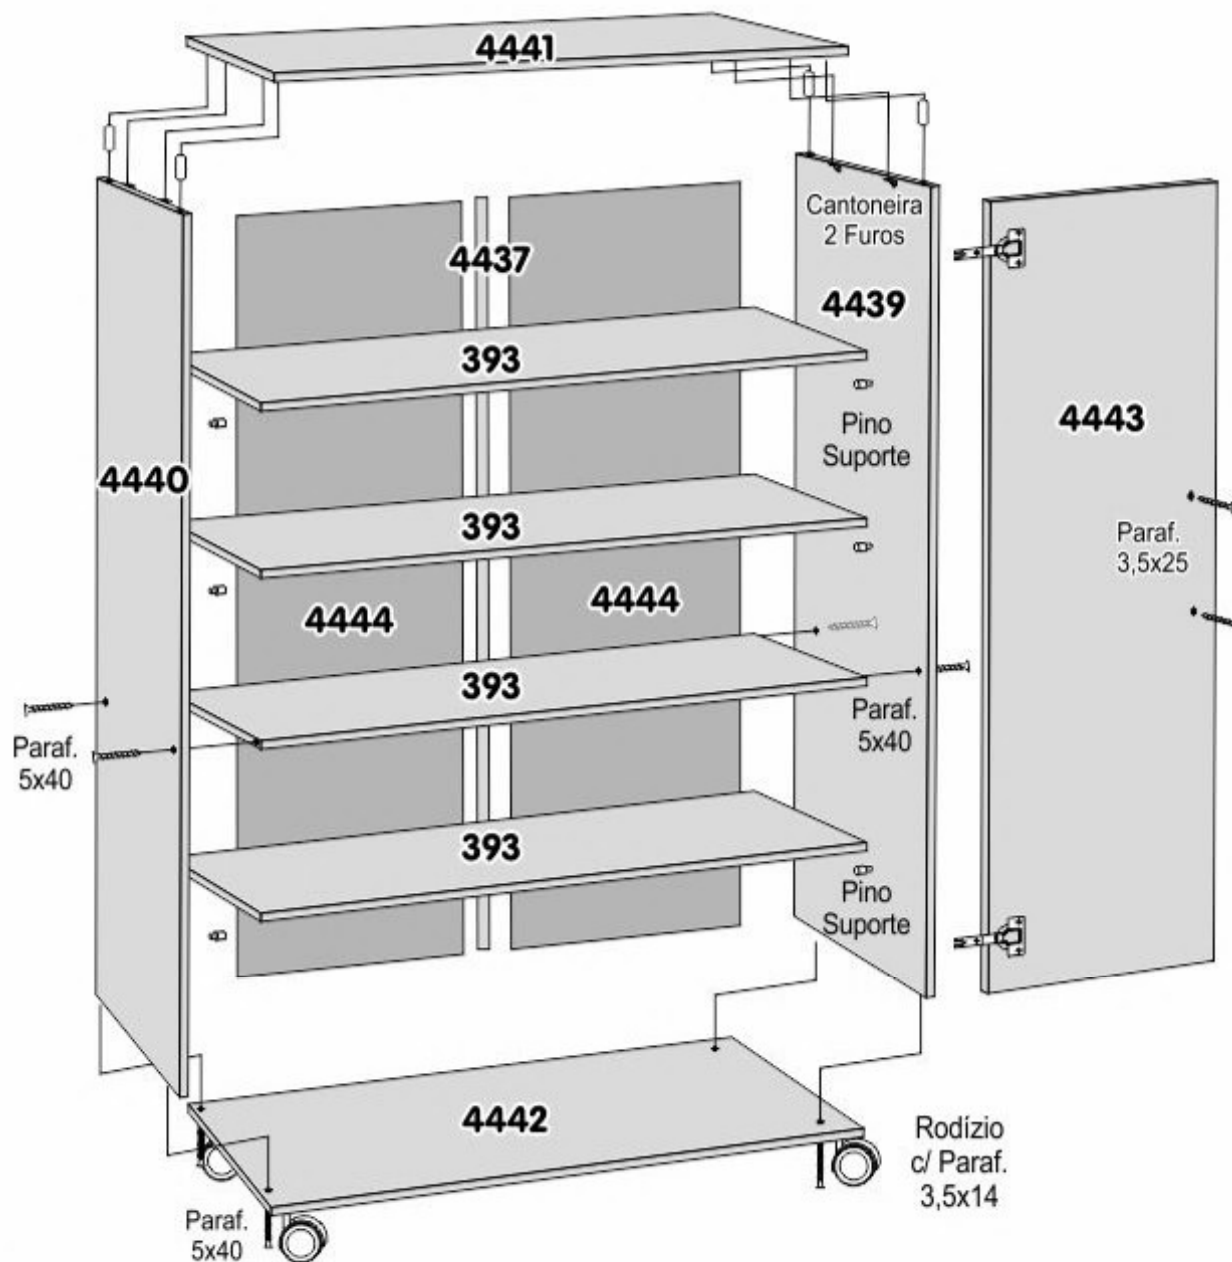

## MULTIUSO BERLIM

CÓD.	COMPONENTES	QTD.
393	PRATELEIRA	04
4439	LATERAL DIREITA	01
4440	LATERAL ESQUERDA	01
4441	TAMPO	01
4442	BASE	01
4443	PORTA	02
4444	COSTAS	02
4437	PERFIL H 910mm	01
153	PUXADOR	02
161	RODÍZIO	04