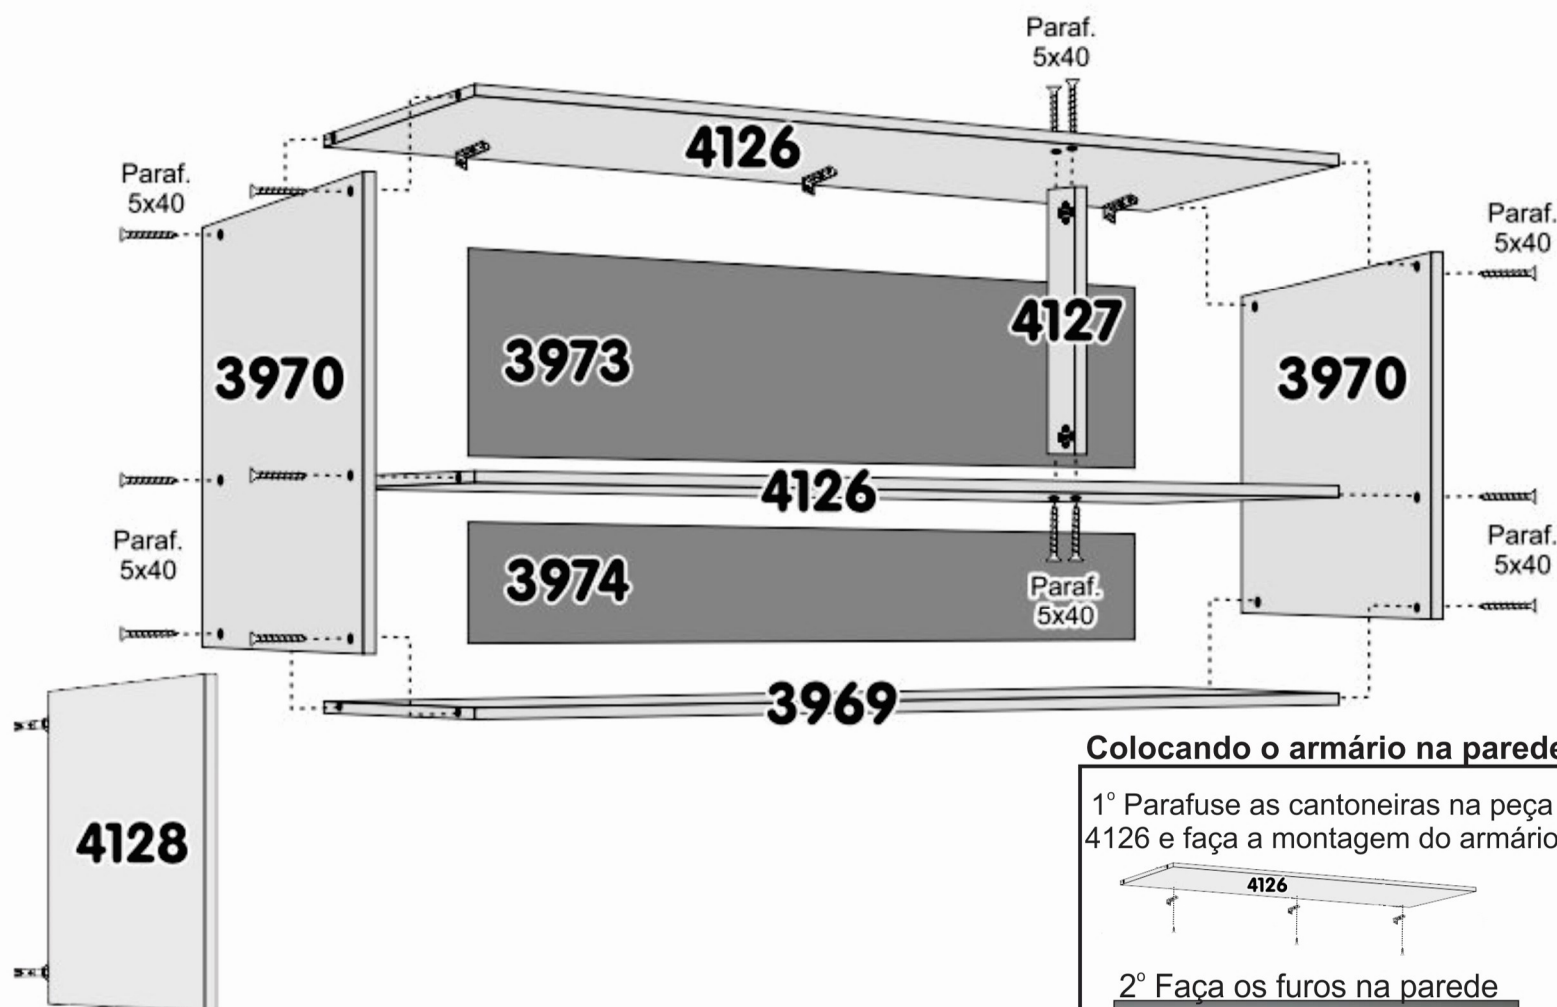

## AÉREO COZINHA 3 PORTAS

### COMPONENTES

3969	PRATELEIRA INFERIOR	1
4126	PRATELEIRA SUPERIOR	2
3970	LATERAL PLUS	2
4127	DIVISÃO	1
4128	PORTA AÉREO PLUS	3
3973	COSTAS MAIOR	1
3974	COSTAS MENOR	1
153	PUXADOR CROMADO	3

FERRAGENS			
PARAFUSO 5X40		16	
PARAFUSO 3,5X14		30	
PARAFUSO 3,5X25		6	
PREGO 8X8		40	
FIXADOR DE FUNDO		7	
DOBRADIÇA DE PRESSÃO 26MM		6	
BUCHA PAREDE 8MM		3	
CANTONEIRA AEREA		3	
PARAFUSO 4,8X50		3	