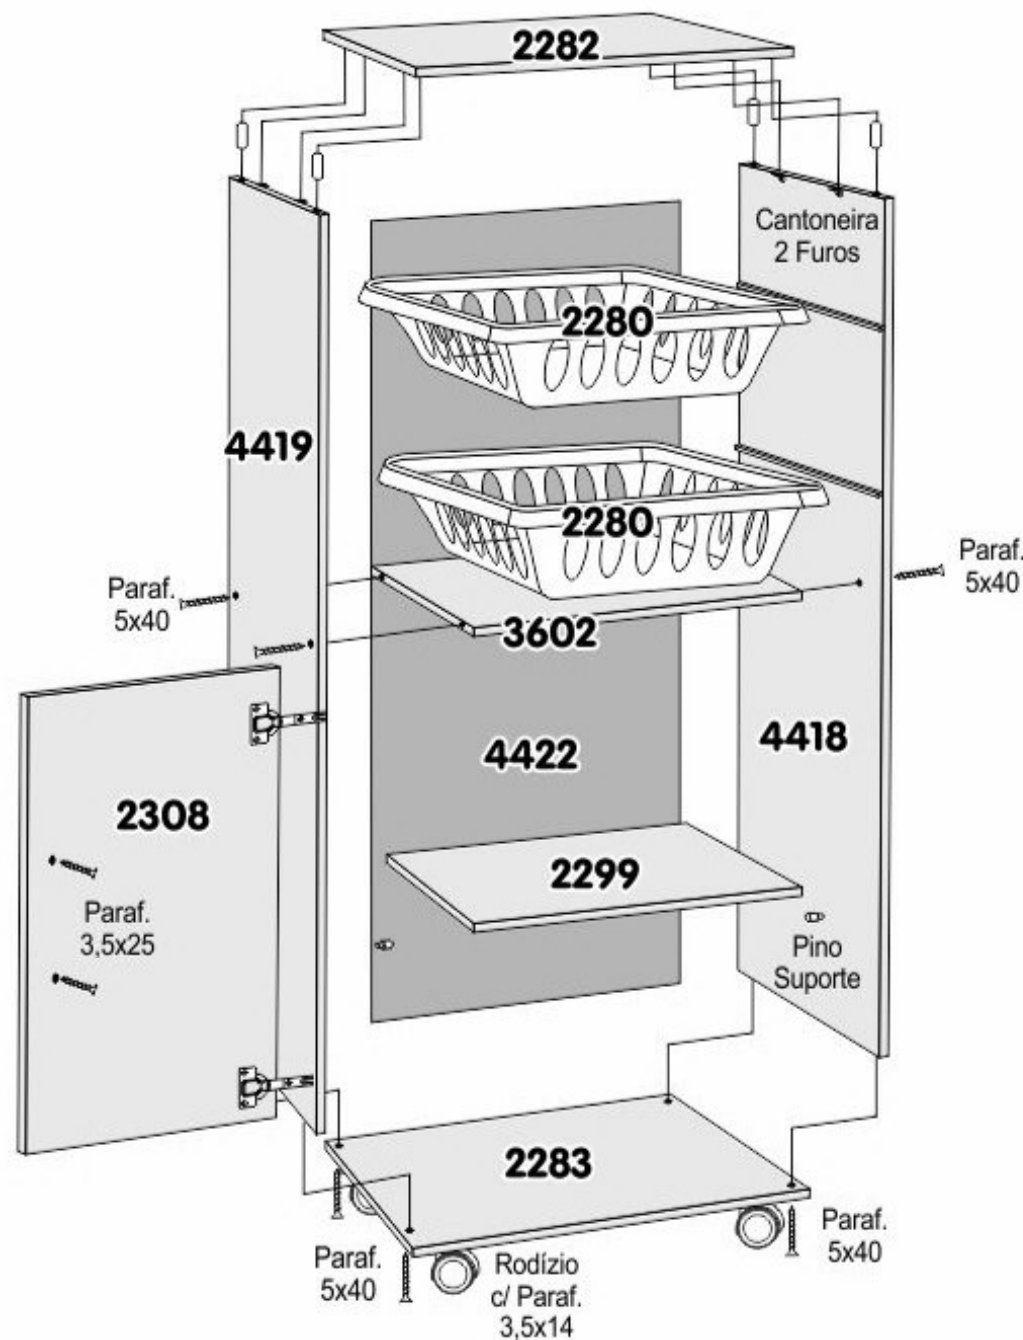

FRUTEIRA PARANÁ

CÓD.	COMPONENTES	QTD.
4418	LATERAL DIREITA	01
4419	LATERAL ESQUERDA	01
4422	COSTAS	01
2282	TAMPO	01
2283	FUNDO BASE	01
3602	PRATELEIRA SUPERIOR	01
2308	PORTA	01
2299	PRATELEIRA INTERNA	01
153	PUXADOR	01
161	RODÍZIO	04
2280	CESTOS	02
2281	CORREDIÇA PLÁSTICA	04

08 - PARAF. 5x40

02 - PARAF. 3,5x25
Fixação Puxador

24 - PARAF. 3,5x14
Cantoneiras, Corrediças
Calços e Dobradiças

04 - CAVILHA 6x30

55 - PREGO 8x8
Costas

4 - Cantoneira 4 Furos
Tampo

04 - Pino Suporte
Prateleira Interna

2 - Dobradiça De Pressão 2 - Calço Dobradiça

Sr. Montador, caso haja assistência, anotar número da peça, nome e cor, passe para a pessoa responsável, para que possamos atendê-lo o mais rápido possível.