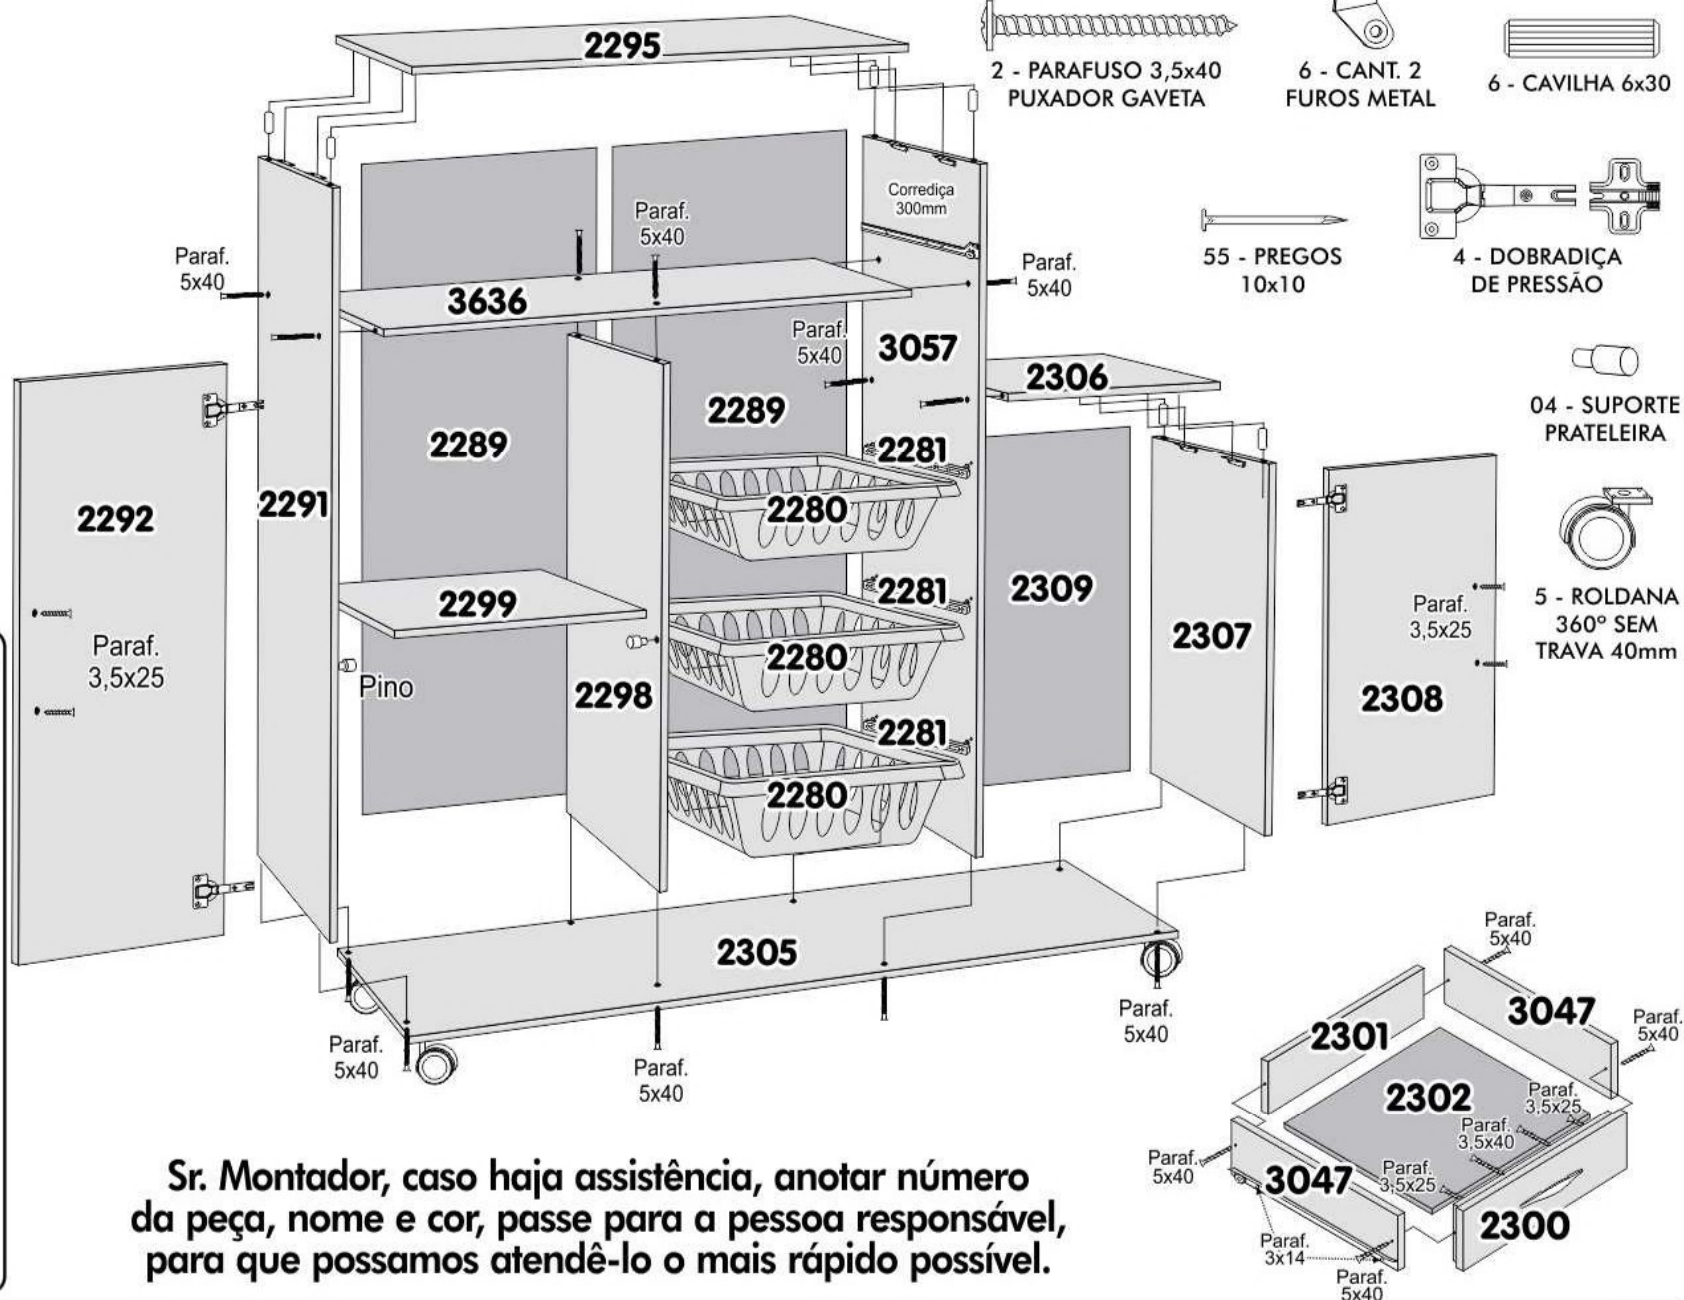

FRUTEIRA TERESINA

CÓD. COMPONENTES QTD.

2295	Tampo Fruteira Terezina	1
2305	Fundo Base Fruteira Terezina	1
2306	Tampo Lateral Fruteira Terezina	1
2291	Lateral Esq. Fruteira Terezina	1
3057	Lateral Dir. Fruteira Terezina	1
2307	Lateral Menor Fruteira Terezina	1
2298	Divisão Fruteira Terezina	1
3636	Prat. Maior Fruteira Terezina	1
2299	Prat. Menor Fruteira Terezina	1
2289	Costas Comum Frut. Terezina	2
2309	Costas Menor Fruteira Terezina	1
2292	Porta Maior Fruteira Terezina	1
2308	Porta Menor Fruteira Terezina	1
2300	Frente Gav. Fruteira Terezina	1
2301	Traseiro Gav. Fruteira Terezina	2
2302	Fundo Gav. Fruteira Terezina	1
3047	Lateral Gaveta	2
549	Corrediça Metálica 300mm	1
153	Puxador Cromado 128mm	3
2281	Corrediça p/ Cesto	6
2280	Cesto Fruteira	3

Sr. Montador, caso haja assistência, anotar número da peça, nome e cor, passe para a pessoa responsável, para que possamos atendê-lo o mais rápido possível.