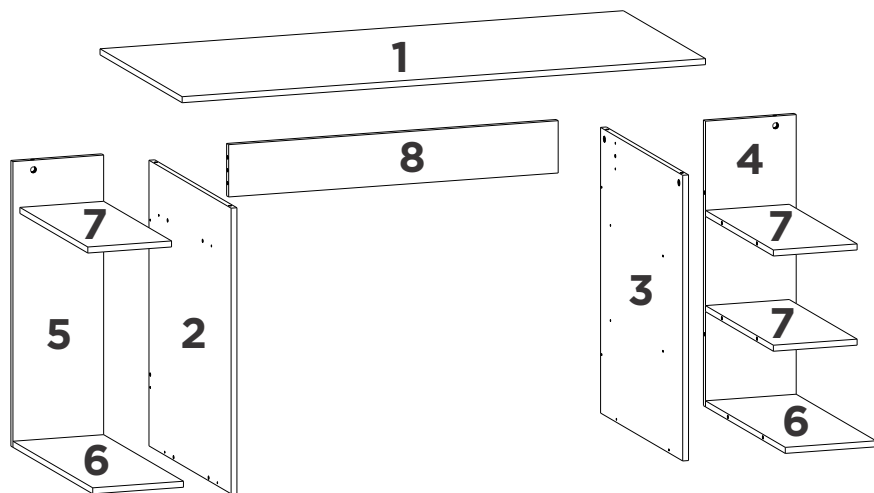

## LISTA DE PEÇAS

Nº PEÇA	CÓD. IND.	DESCRIÇÃO	QTD.	DIMENSÕES (mm)			PESO KG
				COMP.	LARG.	ESP.	
1	13359	Tampo	01	1350	600	30	9,20
2	13370	Lateral esquerda	01	710	600	15	3,94
3	13369	Lateral direita	01	710	600	15	3,94
4	13374	Fundo direito	01	710	234	15	1,54
5	13380	Fundo esquerdo	01	710	234	15	1,54
6	13383	Base direita/ esquerda	01	583	234	15	1,26
7	13386	Prateleira	03	496	216	15	0,99
8	13388	Costa	01	850	130	15	1,02