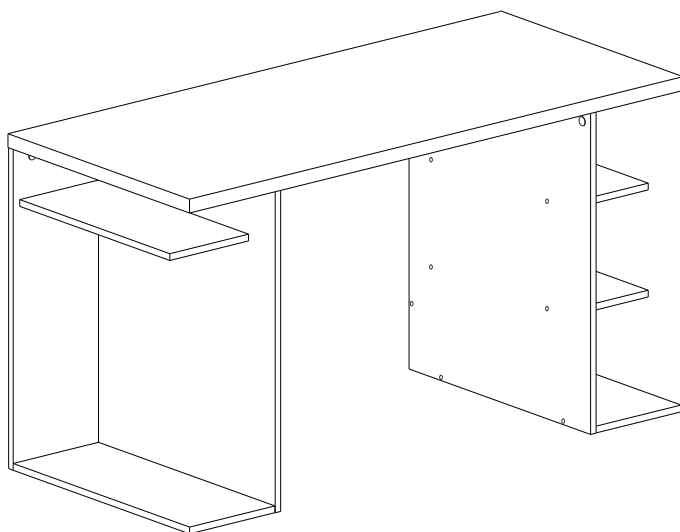

Mesa Gamer Tokyo

V1 - 06/12/2021