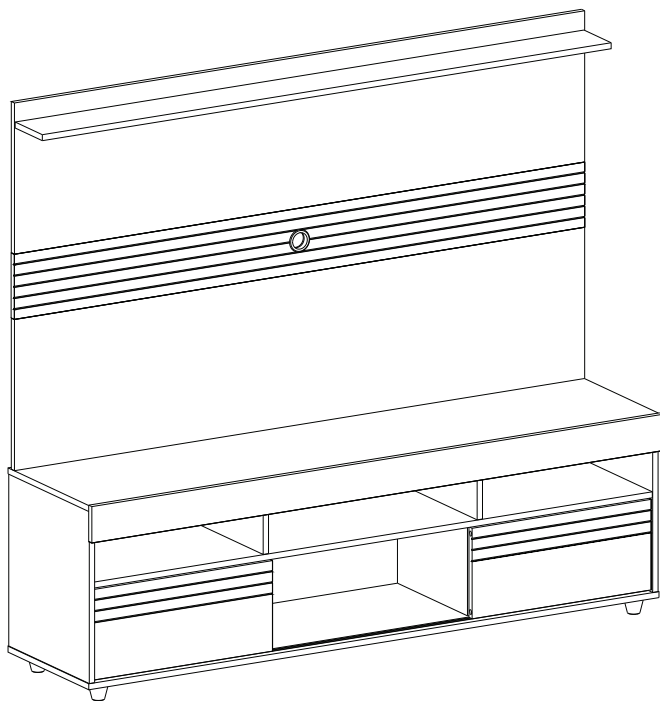

yes casa
by madeiramadeira

**RACK COM PAINEL
SAMBA
810003018**

V5 - 13/08/2020

Informações Utéis

Para assegurar a garantia, é recomendada a prévia conferência das peças e componentes, bem como a leitura do manual de montagem.

Para mais dicas amigas e inspirações de decoração acesse nosso blog: <https://www.madeiramadeira.com.br/central-de-dicas>

Siga MadeiraMadeira:

madeiramadeira.com.br

LISTA DE PEÇAS

Nº PEÇA	CÓD. FORNECEDOR	DESCRIÇÃO	QTD	DIMENSÕES (mm)			PESO UNT (KG)
				COMP.	LARG.	ESP.	
01	51009001	BASE	01	1816	385	15	5,313
02	51009002	LATERAL DIREITA	01	432	384	15	1,431
03	51009003	DIVISÃO DIREITA INFERIOR	01	334	237	15	0,683
04	51009004	DIVISÃO ESQUERDA INFERIOR	01	334	237	15	0,683
05	51009005	LATERAL ESQUERDA	01	432	384	15	1,431
06	51009006	TAMPO INFERIOR	01	1781	382	15	5,156
07	51009007	DIVISÃO SUPERIOR	02	380	180	15	0,590
08	51009008	PAINEL CENTRAL	01	1816	136	15	2,547
09	51009009	PORTA DESLIZANTE	02	603	227	15	1,115
10	51009010	FUNDO LATERAL	02	593	265	2,8	0,315
11	51009011	FUNDO CENTRAL	01	620	265	2,8	0,382
12	51009012	TAMPO TV	01	1816	386	15	5,327
13	51009013	ENCABEÇAMENTO TAMPO TV	01	1818	92	15	1,271
14	51009014	PAINEL INFERIOR	01	1816	380	15	5,244
15	51009015	PAINEL SUPERIOR	01	1816	380	15	5,244
16	51009016	TRAVESSA APOIO	03	450	70	15	0,272
17	51009017	PRATELEIRA SUPERIOR	01	1812	130	15	1,790
18	51009018	TRAVESSA PAINEL	01	1360	70	15	0,821
19	51009019	TRAVESSA PAREDE	01	1360	70	15	0,821