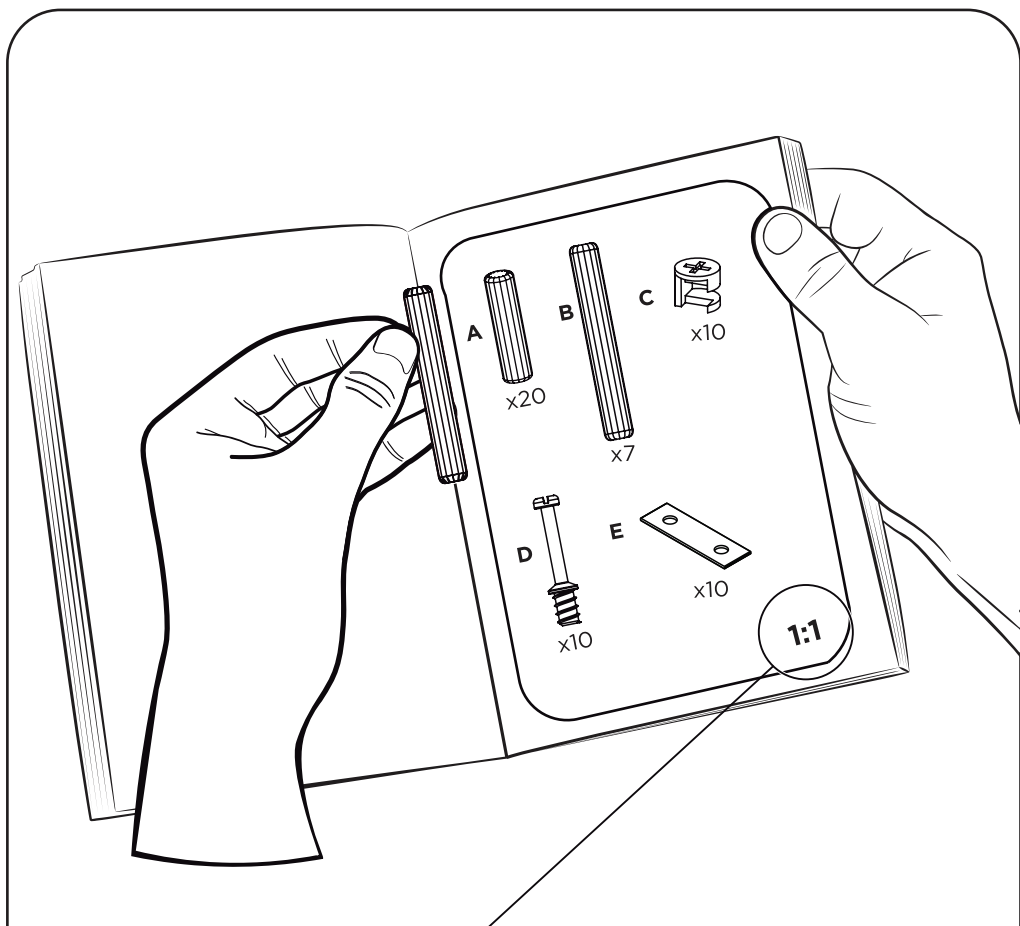

Para mais dicas amigas e inspirações de decoração acesse nosso blog: <https://www.madeiramadeira.com.br/central-de-dicas>

Siga MadeiraMadeira:

madeiramadeira.com.br

LISTA DE PEÇAS

Nº PEÇA	CÓD. FORNECEDOR	DESCRIÇÃO	QTD	DIMENSÕES (mm)			PESO UNT (KG)
				COMP.	LARG.	ESP.	
01	51009001	BASE	01	1816	385	15	5,313
02	51009002	LATERAL DIREITA	01	432	384	15	1,431
03	51009003	DIVISÃO DIREITA INFERIOR	01	334	237	15	0,683
04	51009004	DIVISÃO ESQUERDA INFERIOR	01	334	237	15	0,683
05	51009005	LATERAL ESQUERDA	01	432	384	15	1,431
06	51009006	TAMPO INFERIOR	01	1781	382	15	5,156
07	51009007	DIVISÃO SUPERIOR	02	380	180	15	0,590
08	51009008	PAINEL CENTRAL	01	1816	136	15	2,547
09	51009009	PORTA DESLIZANTE	02	603	227	15	1,115
10	51009010	FUNDO LATERAL	02	593	265	2,8	0,315
11	51009011	FUNDO CENTRAL	01	620	265	2,8	0,382
12	51009012	TAMPO TV	01	1816	386	15	5,327
13	51009013	ENCABEÇAMENTO TAMPO TV	01	1818	92	15	1,271
14	51009014	PAINEL INFERIOR	01	1816	380	15	5,244
15	51009015	PAINEL SUPERIOR	01	1816	380	15	5,244
16	51009016	TRAVESSA APOIO	03	450	70	15	0,272
17	51009017	PRATELEIRA SUPERIOR	01	1812	130	15	1,790
18	51009018	TRAVESSA PAINEL	01	1360	70	15	0,821
19	51009019	TRAVESSA PAREDE	01	1360	70	15	0,821