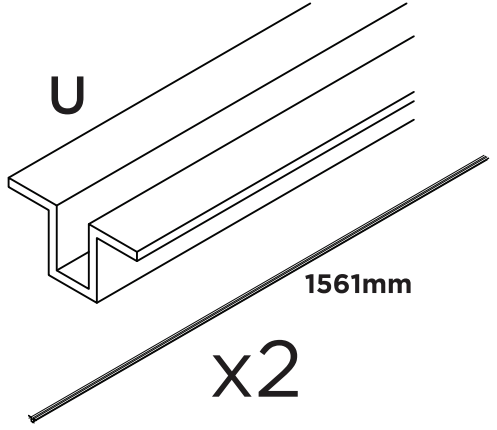

Para mais dicas amigas e inspirações de decoração acesse nosso blog: <https://www.madeiramadeira.com.br/central-de-dicas>

Siga MadeiraMadeira:

madeiramadeira.com.br

LISTA DE PEÇAS

Nº PEÇA	CÓD. FORNECEDOR	DESCRIÇÃO	QTD	DIMENSÕES (mm)			PESO UNT (KG)
				COMP.	LARG.	ESP.	
01	51009001	BASE	01	1816	385	15	5,313
02	51009002	LATERAL DIREITA	01	432	384	15	1,431
03	51009003	DIVISÃO DIREITA INFERIOR	01	334	237	15	0,683
04	51009004	DIVISÃO ESQUERDA INFERIOR	01	334	237	15	0,683
05	51009005	LATERAL ESQUERDA	01	432	384	15	1,431
06	51009006	TAMPO INFERIOR	01	1781	382	15	5,156
07	51009007	DIVISÃO SUPERIOR	02	380	180	15	0,590
08	51009008	PAINEL CENTRAL	01	1816	136	15	2,547
09	51009009	PORTA DESLIZANTE	02	603	227	15	1,115
10	51009010	FUNDO LATERAL	02	593	265	2,8	0,315
11	51009011	FUNDO CENTRAL	01	620	265	2,8	0,382
12	51009012	TAMPO TV	01	1816	386	15	5,327
13	51009013	ENCABEÇAMENTO TAMPO TV	01	1818	92	15	1,271
14	51009014	PAINEL INFERIOR	01	1816	380	15	5,244
15	51009015	PAINEL SUPERIOR	01	1816	380	15	5,244
16	51009016	TRAVESSA APOIO	03	450	70	15	0,272
17	51009017	PRATELEIRA SUPERIOR	01	1812	130	15	1,790
18	51009018	TRAVESSA PAINEL	01	1360	70	15	0,821
19	51009019	TRAVESSA PAREDE	01	1360	70	15	0,821

Símbolos:

- + Parafuso Phillips
- Parafuso Fenda
- ⬡ Parafuso Allen

1:1

S

T

x6

U

1561mm

x2

V

x1

W

x4

x20

1

2