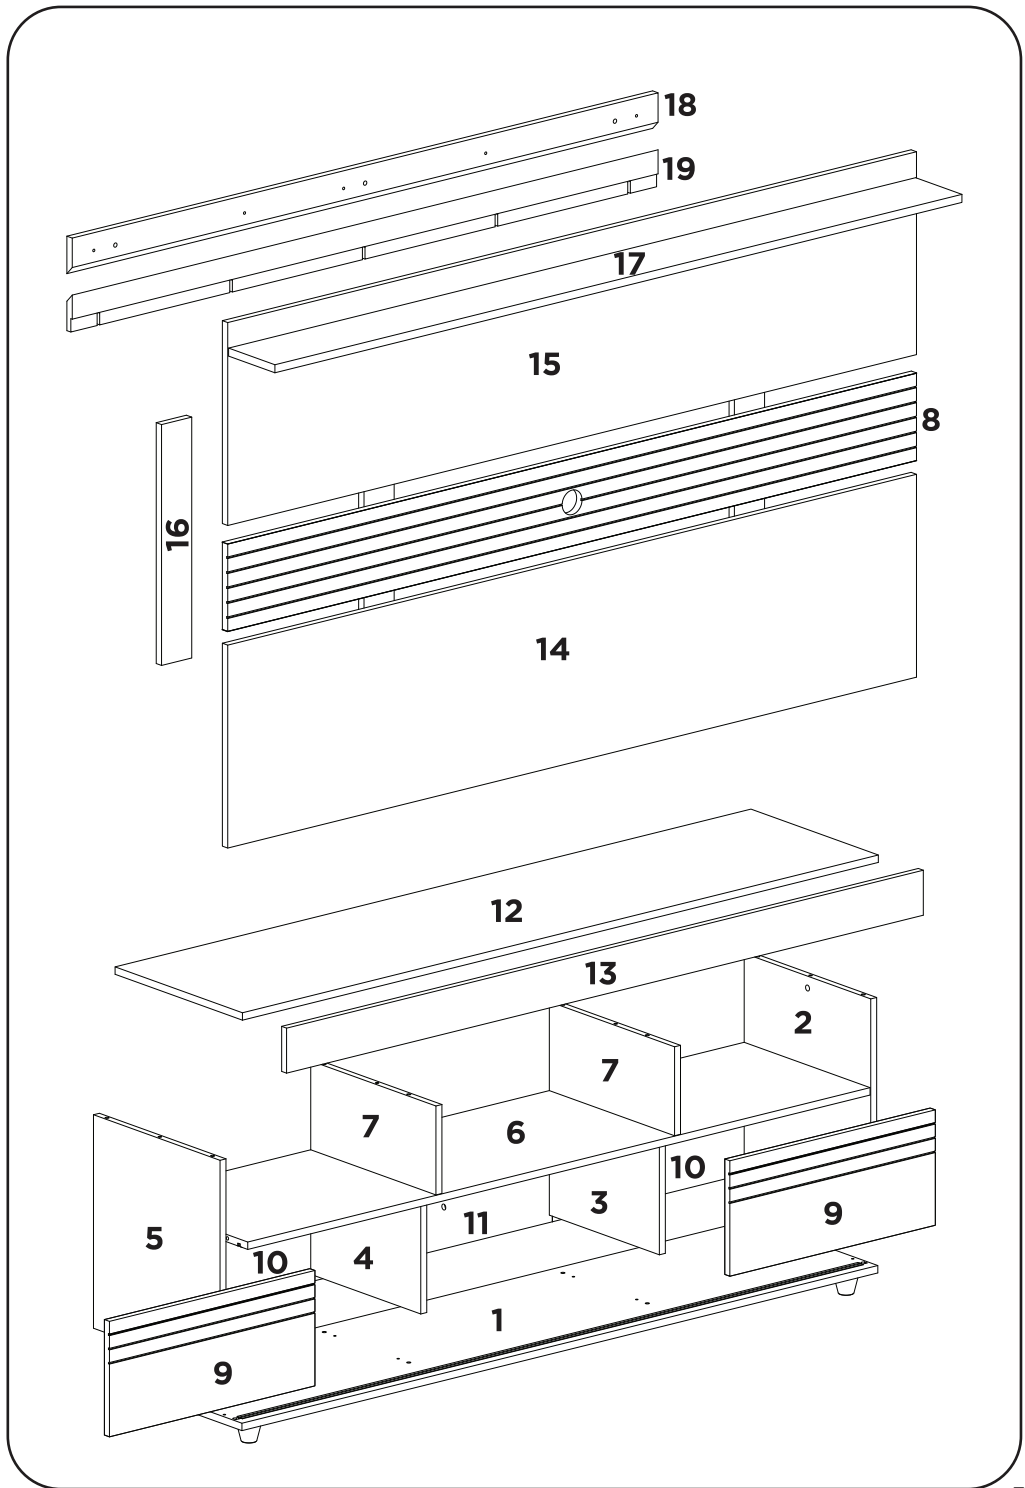

Para mais dicas amigas e inspirações de decoração acesse nosso blog: <https://www.madeiramadeira.com.br/central-de-dicas>

Siga MadeiraMadeira:

madeiramadeira.com.br

LISTA DE PEÇAS

Nº PEÇA	CÓD. FORNECEDOR	DESCRIÇÃO	QTD	DIMENSÕES (mm)			PESO UNT (KG)
				COMP.	LARG.	ESP.	
01	51009001	BASE	01	1816	385	15	5,313
02	51009002	LATERAL DIREITA	01	432	384	15	1,431
03	51009003	DIVISÃO DIREITA INFERIOR	01	334	237	15	0,683
04	51009004	DIVISÃO ESQUERDA INFERIOR	01	334	237	15	0,683
05	51009005	LATERAL ESQUERDA	01	432	384	15	1,431
06	51009006	TAMPO INFERIOR	01	1781	382	15	5,156
07	51009007	DIVISÃO SUPERIOR	02	380	180	15	0,590
08	51009008	PAINEL CENTRAL	01	1816	136	15	2,547
09	51009009	PORTA DESLIZANTE	02	603	227	15	1,115
10	51009010	FUNDO LATERAL	02	593	265	2,8	0,315
11	51009011	FUNDO CENTRAL	01	620	265	2,8	0,382
12	51009012	TAMPO TV	01	1816	386	15	5,327
13	51009013	ENCABEÇAMENTO TAMPO TV	01	1818	92	15	1,271
14	51009014	PAINEL INFERIOR	01	1816	380	15	5,244
15	51009015	PAINEL SUPERIOR	01	1816	380	15	5,244
16	51009016	TRAVESSA APOIO	03	450	70	15	0,272
17	51009017	PRATELEIRA SUPERIOR	01	1812	130	15	1,790
18	51009018	TRAVESSA PAINEL	01	1360	70	15	0,821
19	51009019	TRAVESSA PAREDE	01	1360	70	15	0,821